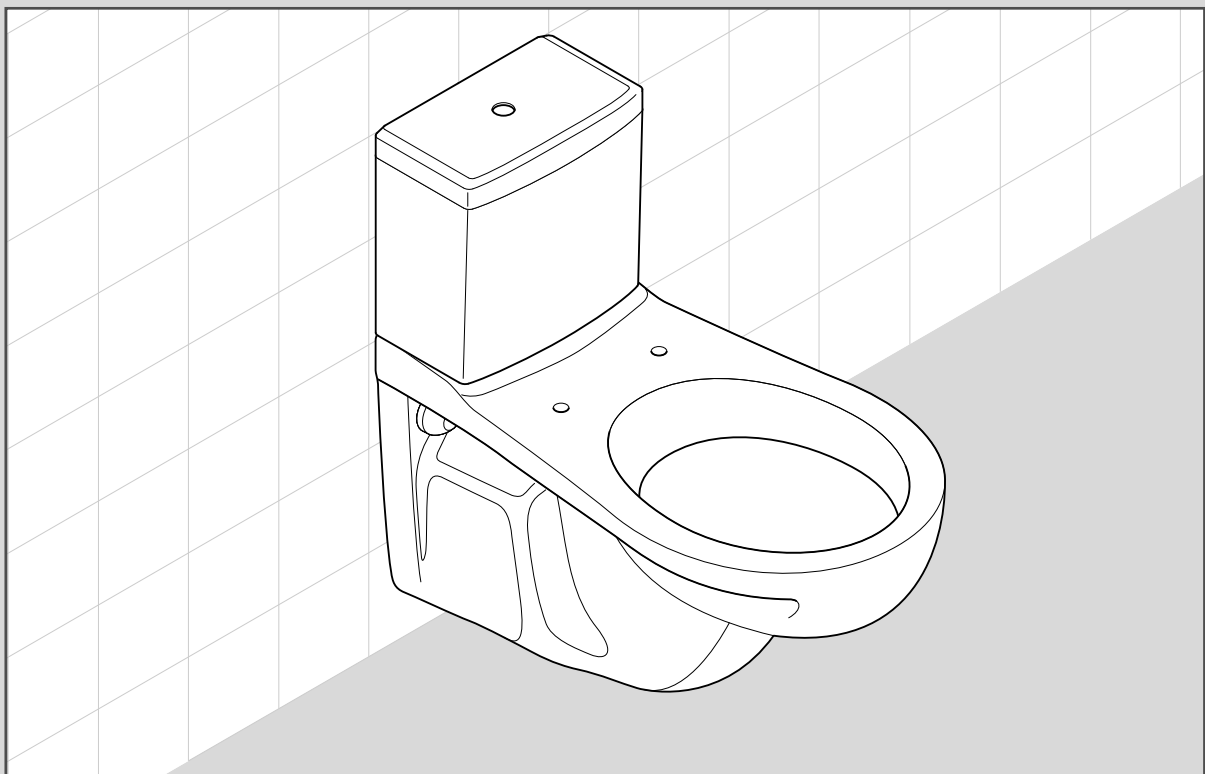

# General Instruction

General  
Instruction

Villeroy & Boch

**DE** Montageanleitung  
WC mit Spülkasten

**EN** Installation Instructions  
WC with cistern

**FR** Instructions de montage  
WC avec réservoir

**IT** Istruzioni di montaggio  
WC con cassetta di risciacquo

**ES** Instrucciones de montaje  
Inodoro con cisterna

**NL** Montage-instructie  
WC met spoelbak

**ZH** 装配说明  
马桶含冲水箱

**RU** Инструкция по монтажу  
Унитаз со сливным бачком