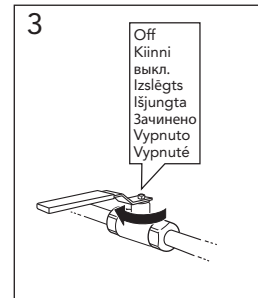

Україна
Представництво Villeroy & Boch Gustavberg в Україні
вул. Богдана Хмельницького 17/52а, оф. 401а,
м. Київ, 01030
Тел.:+38044 493 98 68
info@gustavberg.kiev.ua

ESTETIC

Min
Minimi
мин.
Minimum
Minimālā
Minimali
Максимум

R 25 mm
R 25 mm

Rengõring
Clean
Rengõring
Rengjøring
Puhdistus
очистка
Puhastamine
Tõrjõna
Svarus
Очищення
Cisty

Skõtsel
Maintenance
Beskyttelse
Vedlikehold
Hoito-ohje
Уход
Hooldus
Kõpšanas informācija
Montavimas
Догляд
Pēce o baterij
Starostlivost o baterij