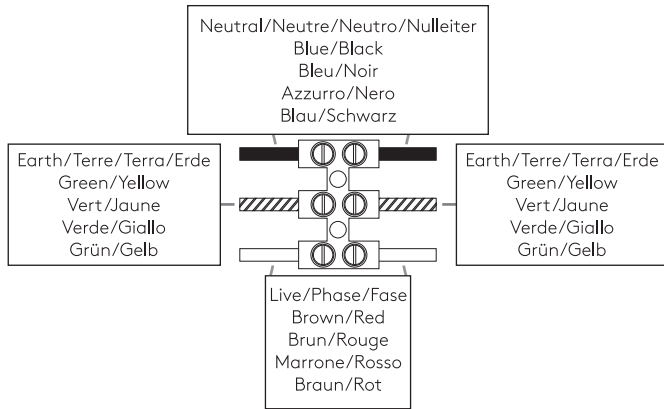

CABIN SEMI-FLUSH

astro

GB

PLEASE READ THE INSTRUCTIONS CAREFULLY
BEFORE COMMENCING ASSEMBLY

Live: Normally Brown / Red
Neutral: Normally Blue / Black
Earth: Normally Green / Yellow

FR

LIRE ATTENTIVEMENT LES INSTRUCTIONS
AVANT DE COMMENCER LE MONTAGE

Phase: Normalement Brun / Rouge
Neutre: Normalement Bleu / Noir
Terre: Normalement Vert / Jaune

IT

LEGGERE ATTENTAMENTE LE ISTRUZIONI
PRIMA DI COMINCIARE L'ASSEMBLAGGIO

Cavo positivo: normalmente marrone o rosso
Cavo neutro: normalmente blu o nero
Cavo terra: normalmente verde o giallo

DE

LESEN SIE BITTE DIE ANWEISUNGEN
SORGFÄLTIG DURCH, BEVOR SIE MIT DEM
ZUSAMMENBAUEN BEGINNEN

Phase: Normalerweise Braun / Rot
Nulleiter: Normalerweise Blau / Schwarz
Erde: Normalerweise Grün / Gelb

FOR CEILING USE ONLY
Seulement pour montage au plafond
Da utilizzarsi solo al soffitto
Nur für den Deckengebrauch

1

TURN OFF POWER

Couper Le Courant! / Spegnere La Corrente! /
Strom Abshalten!

2

3

5

4