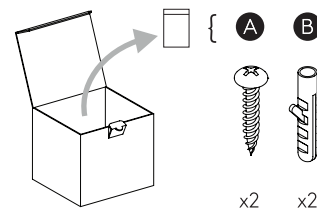

CABIN SEMI-FLUSH

astro

GB

PLEASE READ THE INSTRUCTIONS CAREFULLY
BEFORE COMMENCING ASSEMBLY

Live: Normally Brown / Red
Neutral: Normally Blue / Black
Earth: Normally Green / Yellow

FR

LIRE ATTENTIVEMENT LES INSTRUCTIONS
AVANT DE COMMENCER LE MONTAGE

Phase: Normalement Brun / Rouge
Neutre: Normalement Bleu / Noir
Terre: Normalement Vert / Jaune

IT

LEGGERE ATTENTAMENTE LE ISTRUZIONI
PRIMA DI COMINCIARE L'ASSEMBLAGGIO

Cavo positivo: normalmente marrone o rosso
Cavo neutro: normalmente blu o nero
Cavo terra: normalmente verde o giallo

DE

LESEN SIE BITTE DIE ANWEISUNGEN
SORGFÄLTIG DURCH, BEVOR SIE MIT DEM
ZUSAMMENBAUEN BEGINNEN

Phase: Normalerweise Braun / Rot
Nulleiter: Normalerweise Blau / Schwarz
Erde: Normalerweise Grün / Gelb

FOR CEILING USE ONLY
Seulement pour montage au plafond
Da utilizzarsi solo al soffitto
Nur für den Deckengebrauch