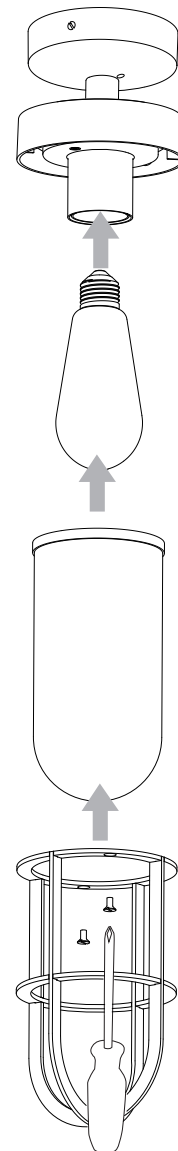

CABIN SEMI-FLUSH

astro

GB

PLEASE READ THE INSTRUCTIONS CAREFULLY
BEFORE COMMENCING ASSEMBLY

Live: Normally Brown / Red
Neutral: Normally Blue / Black
Earth: Normally Green / Yellow

FR

LIRE ATTENTIVEMENT LES INSTRUCTIONS
AVANT DE COMMENCER LE MONTAGE

Phase: Normalement Brun / Rouge
Neutre: Normalement Bleu / Noir
Terre: Normalement Vert / Jaune

IT

LEGGERE ATTENTAMENTE LE ISTRUZIONI
PRIMA DI COMINCIARE L'ASSEMBLAGGIO

Cavo positivo: normalmente marrone o rosso
Cavo neutro: normalmente blu o nero
Cavo terra: normalmente verde o giallo

DE

LESEN SIE BITTE DIE ANWEISUNGEN
SORGFÄLTIG DURCH, BEVOR SIE MIT DEM
ZUSAMMENBAUEN BEGINNEN

Phase: Normalerweise Braun / Rot
Nulleiter: Normalerweise Blau / Schwarz
Erde: Normalerweise Grün / Gelb

FOR CEILING USE ONLY
Seulement pour montage au plafond
Da utilizzarsi solo al soffitto
Nur für den Deckengebrauch

1

TURN OFF POWER

Couper Le Courant! / Spegnere La Corrente! /
Strom Abshalten!

2

3

5

4