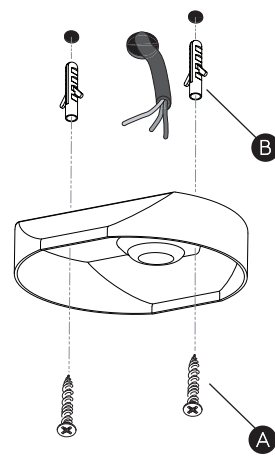

1

TURN OFF POWER

Couper Le Courant! / Spegnere La Corrente! /
Strom Abshalten!

2

3

5

4