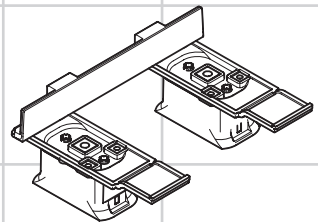

# AXOR®

hansgrohe

- DE** Montageanleitung
- FR** Instructions de montage
- EN** Instructions
- IT** Istruzioni per Installazione
- ES** Instrucciones de montaje
- NL** Handleiding
- DK** Monteringsvejledning
- PT** Manual de Instalação
- PL** Instrukcja montażu
- CS** Montážní návod
- SK** Montážny návod
- ZH** 组装说明
- RU** Инструкция по монтажу
- HU** Szerelési útmutató
- FI** Asennusohje
- SV** Monteringsanvisning
- LT** Montavimo instrukcijos
- HR** Uputstva za instalaciju
- TR** Montaj kılavuzu
- RO** Instrucțiuni de montare
- EL** Οδηγία συναρμολόγησης
- SL** Navodila za montažo
- ET** Paigaldusjuhend
- LV** Montāžas instrukcija
- SR** Uputstvo za montažu
- NO** Montasjeveiledning
- BG** ъководство за монтаж
- SQ** Udhëzime rreth montimit
- AR** تعليمات التجميع