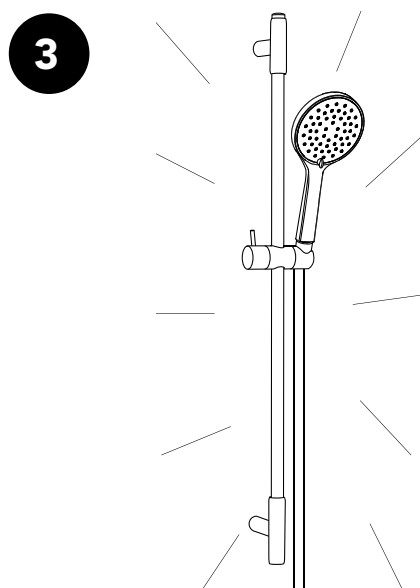

**Monteringsanvisning / Monteringvejledning
Asennusohje / Instruction**

**Underhåll/ Vedligeholdelse/ Pleie/
Valaistus/ Maintenance**

bathlife®