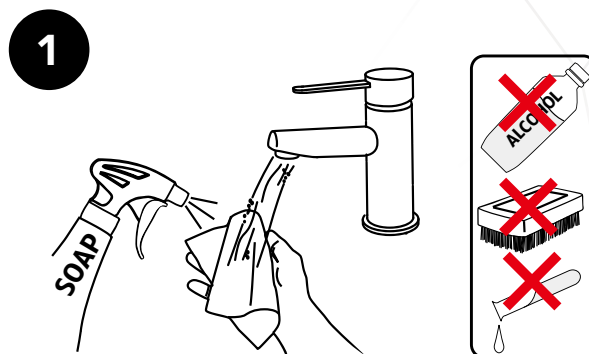

**Monteringsanvisning / Monteringvejledning
Asennusohje / Instruction**

**Underhåll/ Vedligeholdelse/ Pleie/
Valaistus/ Maintenance**

bathlife®