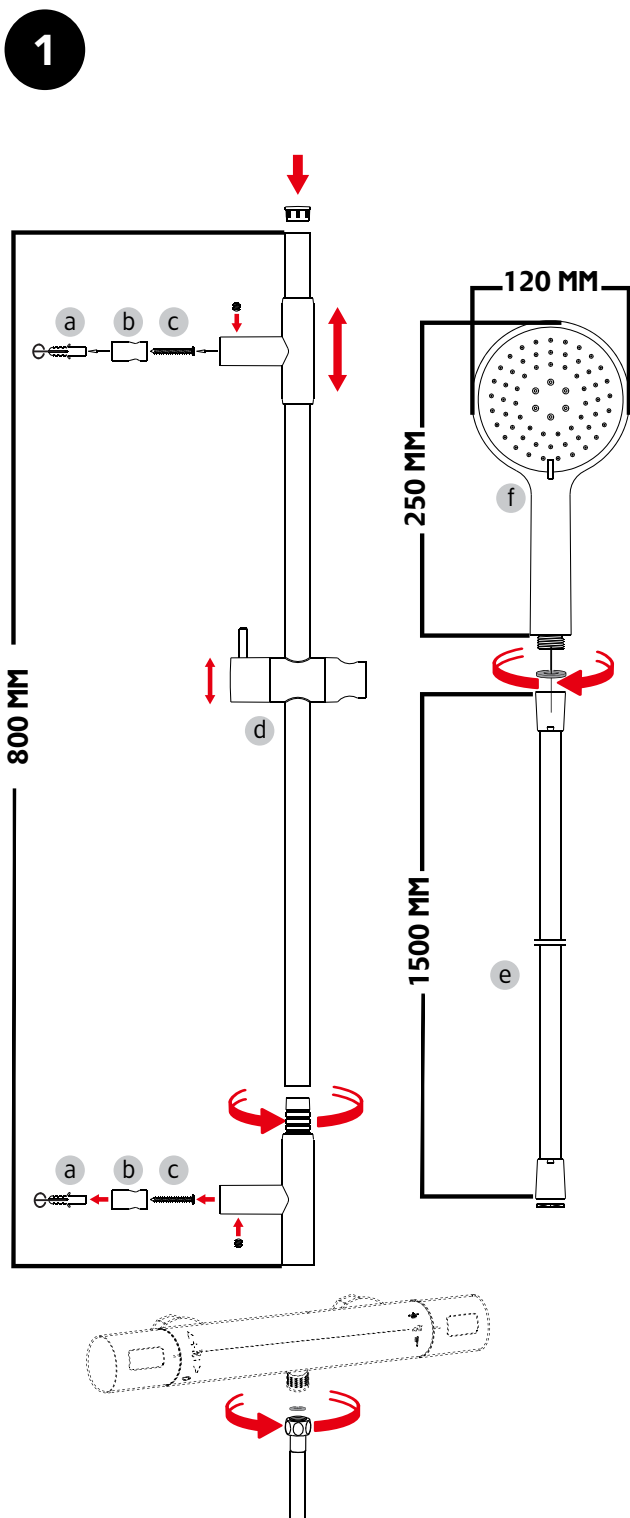

**Monteringsanvisning / Monteringvejledning
Asennusohje / Instruction**

**Underhåll/ Vedligeholdelse/ Pleie/
Valaistus/ Maintenance**

bathlife®