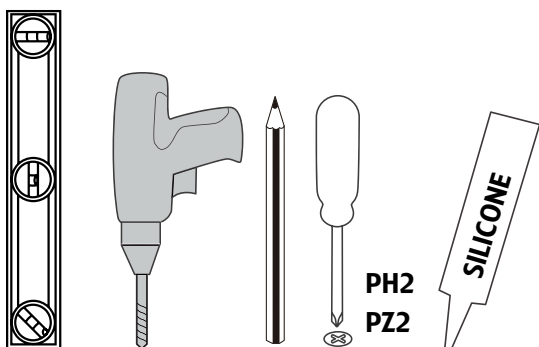

SHOWER SET

GB **SHOWER SET**
SE **DUSCHSET**
NO **DUSJSETT**
DK **BRUSESET**
FI **SUIHKUSETTI**

Monteringsanvisning / Monteringsvejledning Asennusohje / Instruction

2023-05-15

bathlife®

**Monteringsanvisning / Monteringvejledning
Asennusohje / Instruction**