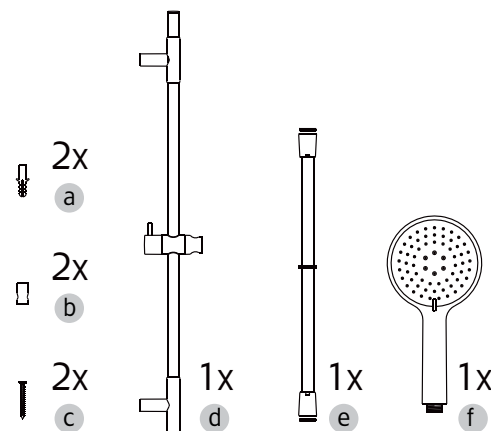

SHOWER SET

GB **SHOWER SET**
SE **DUSCHSET**
NO **DUSJSETT**
DK **BRUSESET**
FI **SUIHKUSETTI**

Monteringsanvisning / Monteringsvejledning Asennusohje / Instruction

2023-05-15

bathlife®

**Monteringsanvisning / Monteringvejledning
Asennusohje / Instruction**