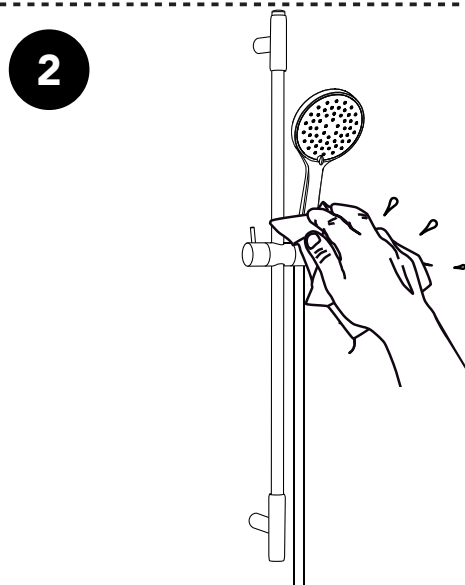

**Monteringsanvisning / Monteringvejledning
Asennusohje / Instruction**

**Underhåll/ Vedligeholdelse/ Pleie/
Valaistus/ Maintenance**

bathlife®