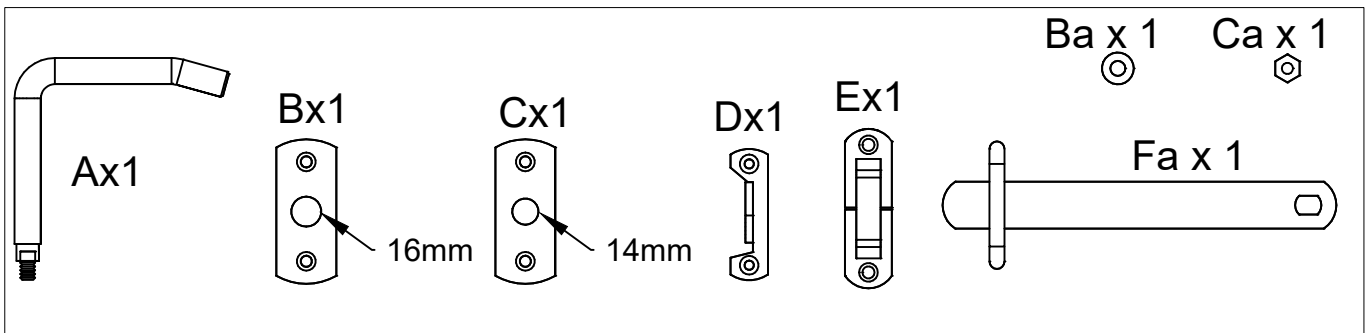

# 2505-1

www.plus.dk

Klods bruges kun til Skagen Lux og Retro hegn.

Block used only for Skagen Lux and Retro fence.

Holzblock verwendet nur für Skagen Lux und Retro Zaun.

Revideret juli 2016  
Geändert Juli 2016  
Last update July 2016

Fig. 1

Fig. 2

Fig. 1

Fig. 2

Klods bruges kun til  
Skagen Lux og Retro hegn.

Block used only for  
Skagen Lux and Retro fence.

Holzblock verwendet nur für  
Skagen Lux und Retro Zaun.

Klods bruges kun til  
Skagen Lux og Retro hegn.