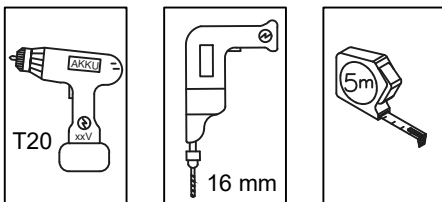

# 2505-1

www.plus.dk

Klods bruges kun til Skagen Lux og Retro hegn.

Block used only for Skagen Lux and Retro fence.

Holzblock verwendet nur für Skagen Lux und Retro Zaun.

Revideret juli 2016  
Geändert Juli 2016  
Last update July 2016

Fig. 1

Fig. 2

Fig. 1

Fig. 2

Klods bruges kun til  
Skagen Lux og Retro hegn.

Block used only for  
Skagen Lux and Retro fence.

Holzblock verwendet nur für  
Skagen Lux und Retro Zaun.

Klods bruges kun til  
Skagen Lux og Retro hegn.