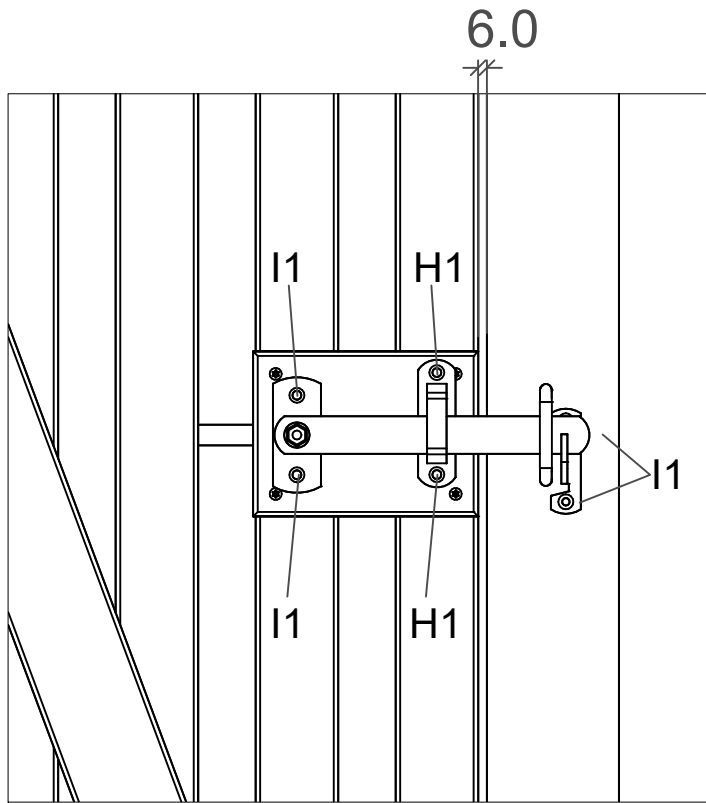

Fig. 1

Fig. 2

Fig. 1

Fig. 2

Klods bruges kun til  
Skagen Lux og Retro hegn.

Block used only for  
Skagen Lux and Retro fence.

Holzblock verwendet nur für  
Skagen Lux und Retro Zaun.

Klods bruges kun til  
Skagen Lux og Retro hegn.