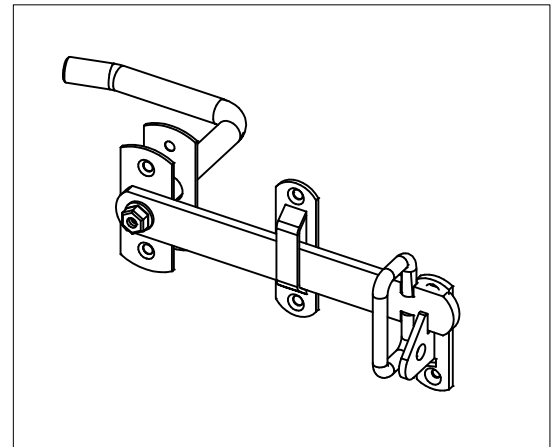

# 2505-1

www.plus.dk

Klods bruges kun til Skagen Lux og Retro hegn.

Block used only for Skagen Lux and Retro fence.

Holzblock verwendet nur für Skagen Lux und Retro Zaun.

Revideret juli 2016  
Geändert Juli 2016  
Last update July 2016

Fig. 1

Fig. 2

Fig. 1

Fig. 2

Klods bruges kun til  
Skagen Lux og Retro hegn.

Block used only for  
Skagen Lux and Retro fence.

Holzblock verwendet nur für  
Skagen Lux und Retro Zaun.

Klods bruges kun til  
Skagen Lux og Retro hegn.

Block used only for  
Skagen Lux and Retro fence.

Holzblock verwendet nur für  
Skagen Lux und Retro Zaun.