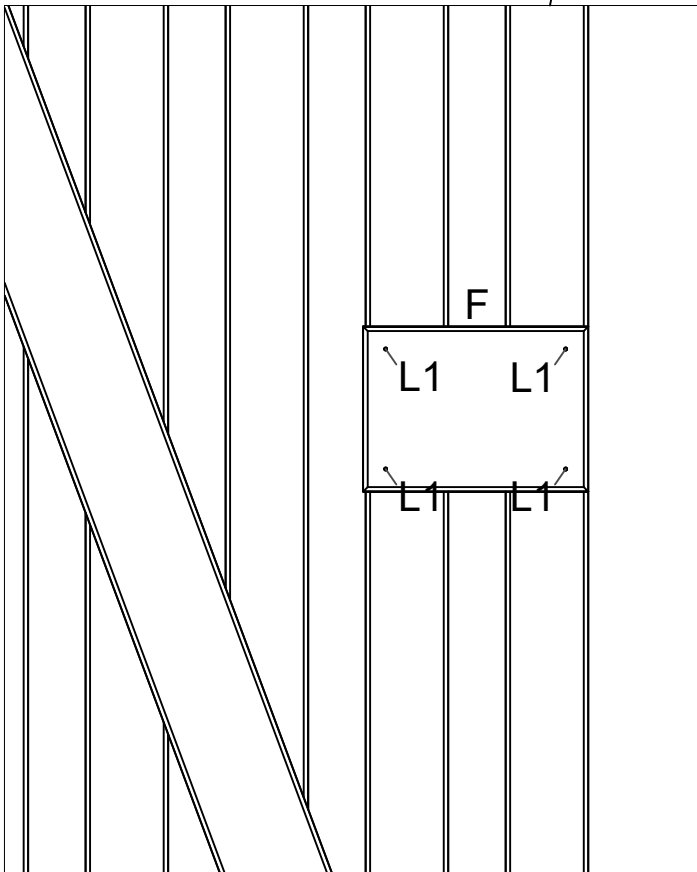

Fig. 1

Fig. 2

Fig. 1

Fig. 2

Klods bruges kun til  
Skagen Lux og Retro hegn.

Block used only for  
Skagen Lux and Retro fence.

Holzblock verwendet nur für  
Skagen Lux und Retro Zaun.

Klods bruges kun til  
Skagen Lux og Retro hegn.