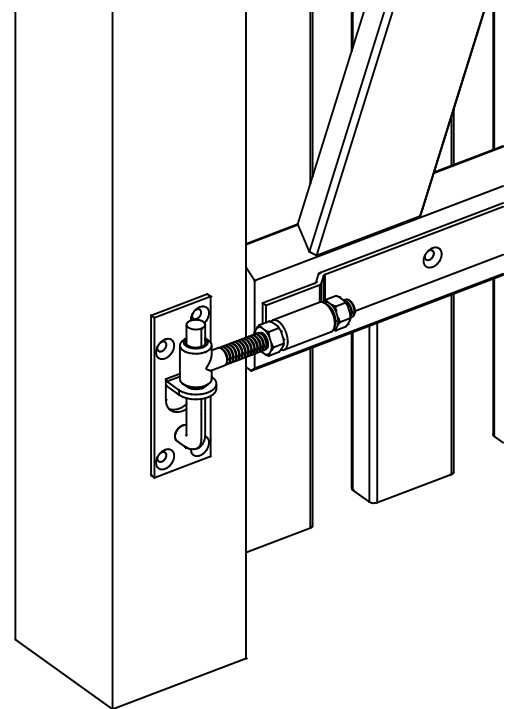

# 2505-1

www.plus.dk

Klods bruges kun til Skagen Lux og Retro hegn.

Block used only for Skagen Lux and Retro fence.

Holzblock verwendet nur für Skagen Lux und Retro Zaun.

Revideret juli 2016  
Geändert Juli 2016  
Last update July 2016

Fig. 1

Fig. 2

Fig. 1

Fig. 2

Klods bruges kun til  
Skagen Lux og Retro hegn.

Block used only for  
Skagen Lux and Retro fence.

Holzblock verwendet nur für  
Skagen Lux und Retro Zaun.

Klods bruges kun til  
Skagen Lux og Retro hegn.