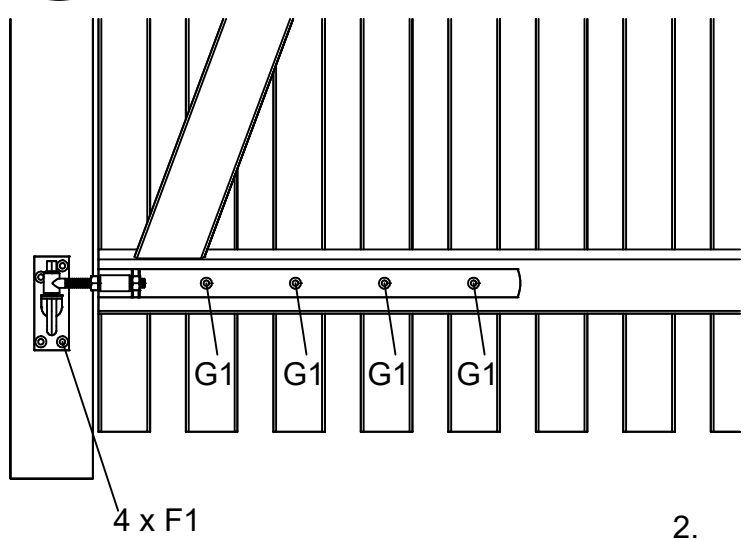

Fig. 1

Fig. 2

Fig. 1

Fig. 2

Klods bruges kun til  
Skagen Lux og Retro hegn.

Block used only for  
Skagen Lux and Retro fence.

Holzblock verwendet nur für  
Skagen Lux und Retro Zaun.

Klods bruges kun til  
Skagen Lux og Retro hegn.

Block used only for  
Skagen Lux and Retro fence.

Holzblock verwendet nur für  
Skagen Lux und Retro Zaun.