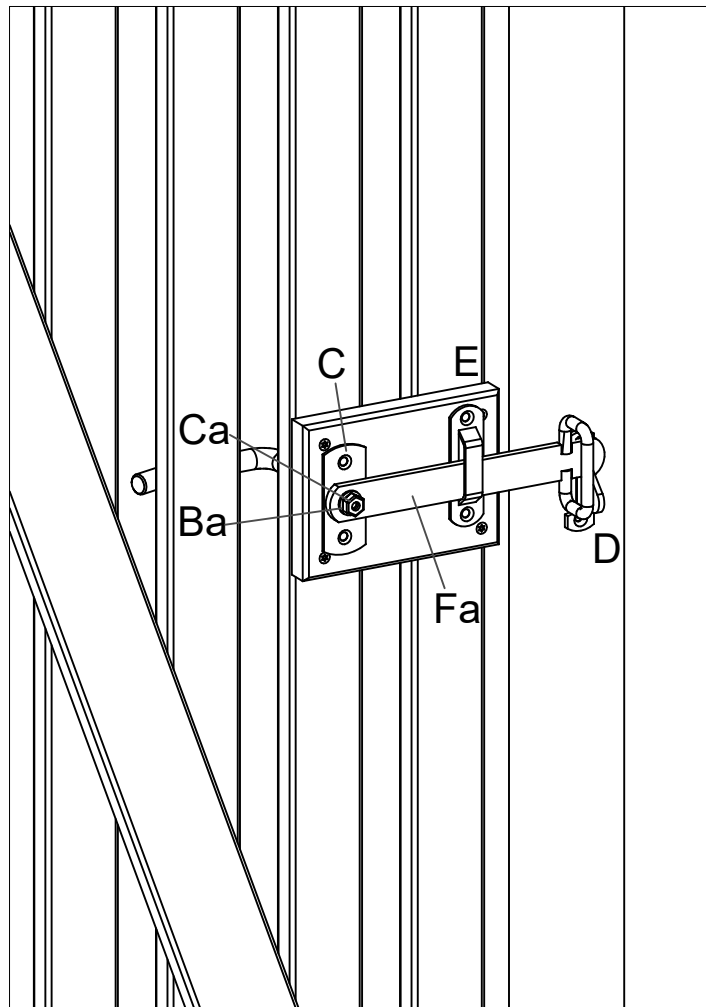

Fig. 1

Fig. 2

Fig. 1

Fig. 2

Klods bruges kun til  
Skagen Lux og Retro hegn.

Block used only for  
Skagen Lux and Retro fence.

Holzblock verwendet nur für  
Skagen Lux und Retro Zaun.

Klods bruges kun til  
Skagen Lux og Retro hegn.