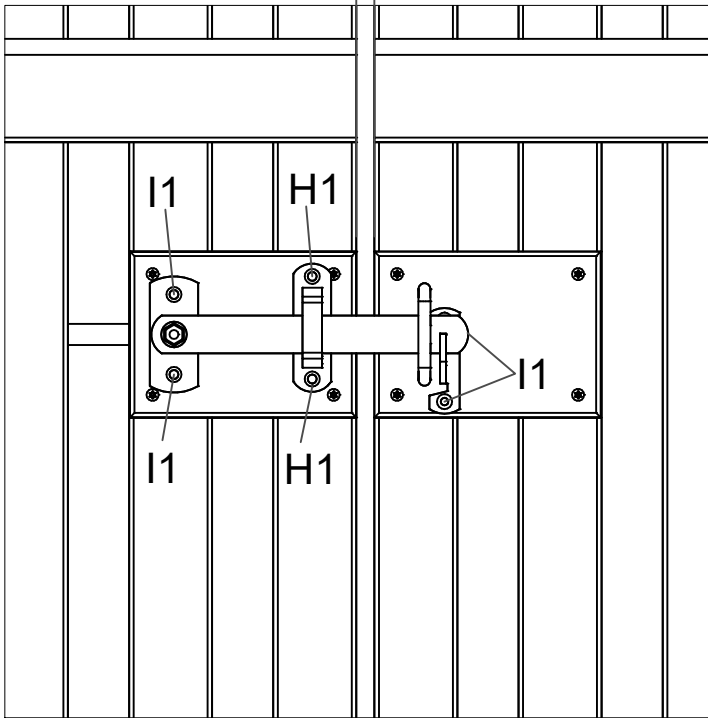

2441-1

Se video - www.plus.dk
 Siehe Video - www.plus.dk
 See video - www.plus.dk
 Se på video - www.plus.dk

Åfstandsklodsen bruges kun til Skagen Lux og Retro hegn.
 Verstärkungsplatte nur für Skagen Lux und Retro Zaun verwenden.
 Distansblocket används endast för Skagen Lux och Retro staket.
 Avstandsblokken brukes kun til Skagen Lux og Retro gjerder.

PLUS

PLUS A/S
 Ådalen 13B
 DK-6600 Vejen
 phone: +45 7996 3333
 web: www.plus.dk

Fig. 3

Afstandsklodsens bruges kun til Skagen Lux og Retro hegn.

Verstärkungsplatte nur für Skagen Lux und Retro Zaun verwenden.

Distansblocket används endast för Skagen Lux och Retro staket.

Avstansblokken brukes kun til Skagen Lux og Retro gjerder.

Fig. 3

12.0

16 mm

I1 x 6
4 x 25mm

H1 x 2
4 x 30mm

Fig. 4

6,5 cm

Fig. 5

Kan støbes fast
 Kann einbetoniert werden
 Kan støbes snabbt
 Kan støbes fort

2 x skruer (medfølger ikke)
 2 x Schrauben (nicht im Lieferumfang enthalten)
 2 x skruer (medfølger inte)

Kan også skrues fast
 Kann auch angeschraubt werden
 Kan också skruva snabbt
 Kan også skrues fort