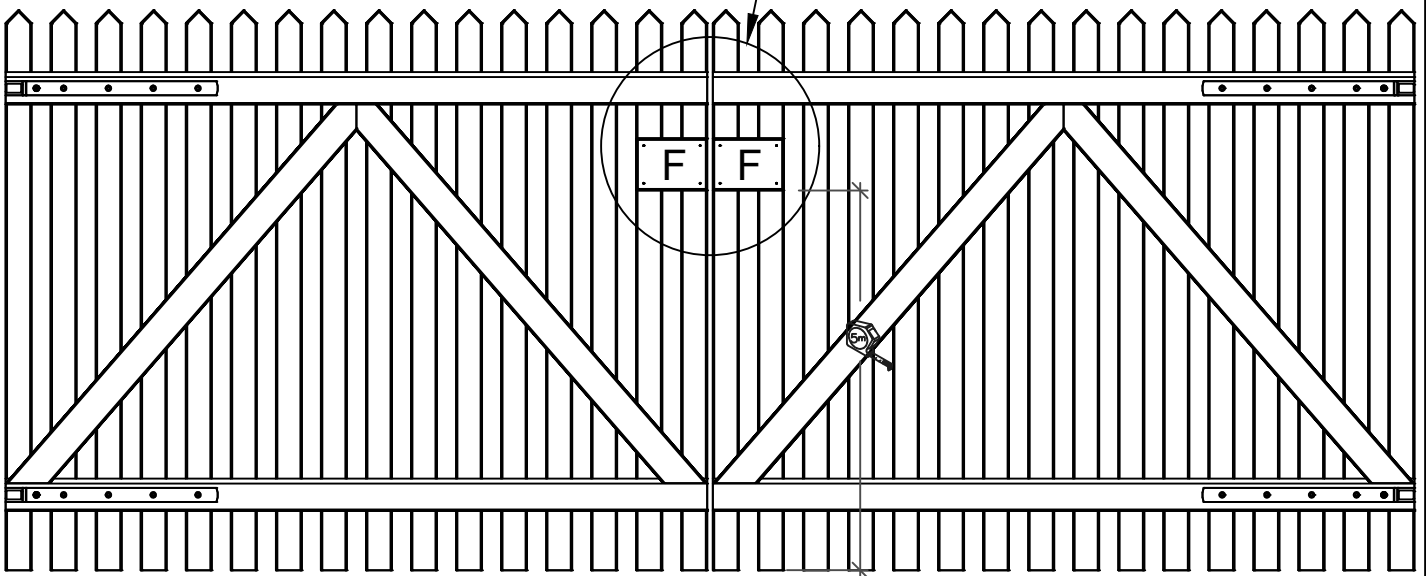

2441-1

Se video - www.plus.dk
 Siehe Video - www.plus.dk
 See video - www.plus.dk
 Se på video - www.plus.dk

Åfstandsklodsen bruges kun til Skagen Lux og Retro hegn.
 Verstärkungsplatte nur für Skagen Lux und Retro Zaun verwenden.
 Distansblocket används endast för Skagen Lux och Retro staket.
 Avstandsblokken brukes kun til Skagen Lux og Retro gjerder.

PLUS

PLUS A/S
 Ådalen 13B
 DK-6600 Vejen
 phone: +45 7996 3333
 web: www.plus.dk

Fig. 3

Afstandsklodsens bruges kun til Skagen Lux og Retro hegn.

Verstärkungsplatte nur für Skagen Lux und Retro Zaun verwenden.

Distansblocket används endast för Skagen Lux och Retro staket.

Avstansblokken brukes kun til Skagen Lux og Retro gjerder.

Fig. 3

12.0

16 mm

I1 x 6
4 x 25mm

H1 x 2
4 x 30mm

Fig. 4