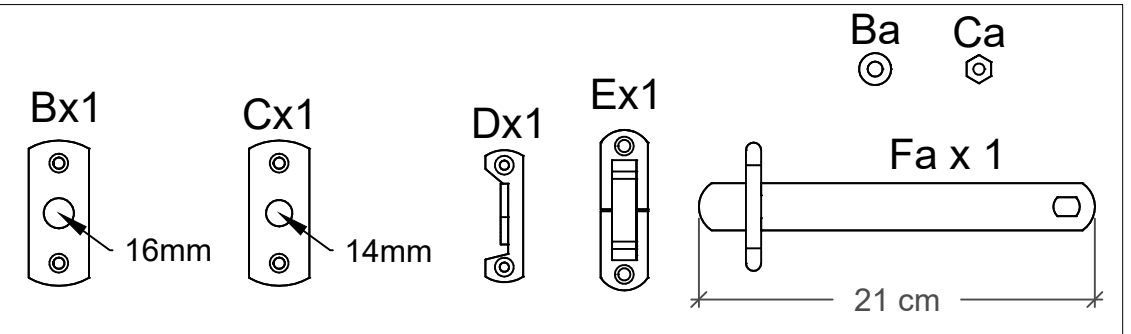

2441-1

Se video - www.plus.dk
 Siehe Video - www.plus.dk
 See video - www.plus.dk
 Se på video - www.plus.dk

Åfstandsklodsen bruges kun til Skagen Lux og Retro hegn.
 Verstärkungsplatte nur für Skagen Lux und Retro Zaun verwenden.
 Distansblocket används endast för Skagen Lux och Retro staket.
 Avstandsblokken brukes kun til Skagen Lux og Retro gjerder.

PLUS

PLUS A/S
 Ådalen 13B
 DK-6600 Vejen
 phone: +45 7996 3333
 web: www.plus.dk

Fig. 3

Afstandsklodsens bruges kun til Skagen Lux og Retro hegn.

Verstärkungsplatte nur für Skagen Lux und Retro Zaun verwenden.

Distansblocket används endast för Skagen Lux och Retro staket.

Avstansblokken brukes kun til Skagen Lux og Retro gjerder.

Fig. 3

12.0

16 mm

I1 x 6
4 x 25mm

H1 x 2
4 x 30mm

Fig. 4