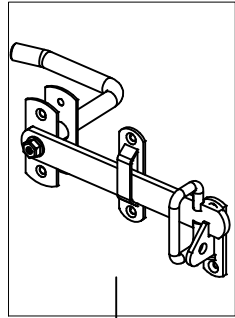

2441-1

Se video - www.plus.dk
 Siehe Video - www.plus.dk
 See video - www.plus.dk
 Se på video - www.plus.dk

Åfstandsklodsen bruges kun til Skagen Lux og Retro hegn.
 Verstärkungsplatte nur für Skagen Lux und Retro Zaun verwenden.
 Distansblocket används endast för Skagen Lux och Retro staket.
 Avstandsblokken brukes kun til Skagen Lux og Retro gjerder.

PLUS

PLUS A/S
 Ådalen 13B
 DK-6600 Vejen
 phone: +45 7996 3333
 web: www.plus.dk

Fig. 3

Afstandsklodsens bruges kun til Skagen Lux og Retro hegn.

Verstärkungsplatte nur für Skagen Lux und Retro Zaun verwenden.

Distansblocket används endast för Skagen Lux och Retro staket.

Avstansblokken brukes kun til Skagen Lux og Retro gjerder.

Fig. 3

12.0

16 mm

I1 x 6
4 x 25mm

H1 x 2
4 x 30mm

Fig. 4

6,5 cm

Fig. 5

Kan støbes fast
 Kann einbetoniert werden
 Kan støbes snabbt
 Kan støbes fort

2 x skruer (medfølger ikke)
 2 x Schrauben (nicht im Lieferumfang enthalten)
 2 x skruer (medfølger inte)

Kan også skrues fast
 Kann auch angeschraubt werden
 Kan också skruva snabbt
 Kan også skrues fort