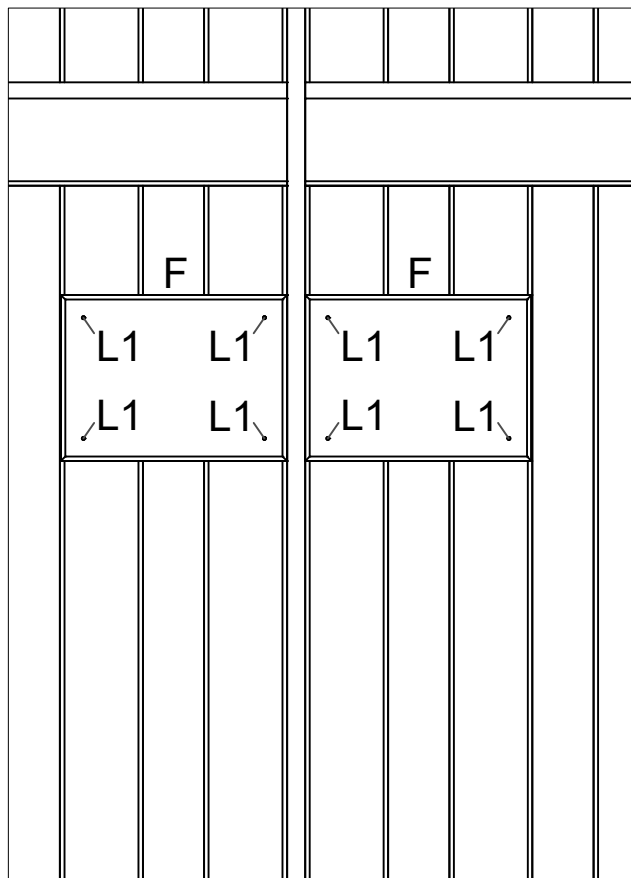

2441-1

Se video - www.plus.dk
 Siehe Video - www.plus.dk
 See video - www.plus.dk
 Se på video - www.plus.dk

Åfstandsklodsen bruges kun til Skagen Lux og Retro hegn.
 Verstärkungsplatte nur für Skagen Lux und Retro Zaun verwenden.
 Distansblocket används endast för Skagen Lux och Retro staket.
 Avstandsblokken brukes kun til Skagen Lux og Retro gjerder.

PLUS

PLUS A/S
 Ådalen 13B
 DK-6600 Vejen
 phone: +45 7996 3333
 web: www.plus.dk

Fig. 3

Afstandsklodsens bruges kun til Skagen Lux og Retro hegn.

Verstärkungsplatte nur für Skagen Lux und Retro Zaun verwenden.

Distansblocket används endast för Skagen Lux och Retro staket.

Avstansblokken brukes kun til Skagen Lux og Retro gjerder.

Fig. 3

12.0

16 mm

I1 x 6
4 x 25mm

H1 x 2
4 x 30mm

Fig. 4

6,5 cm

Fig. 5

Kan støbes fast
 Kann einbetoniert werden
 Kan støbes snabbt
 Kan støbes fort

2 x skruer (medfølger ikke)
 2 x Schrauben (nicht im Lieferumfang enthalten)
 2 x skruer (medfølger inte)

Kan også skrues fast
 Kann auch angeschraubt werden
 Kan också skruva snabbt
 Kan også skrues fort