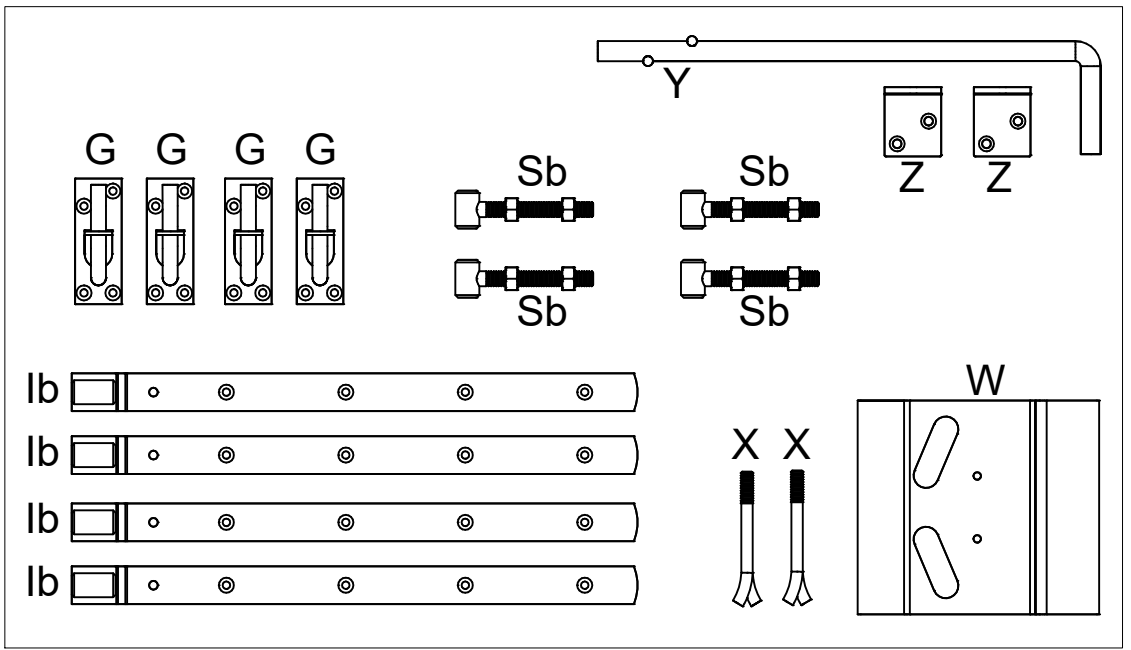

2441-1

Se video - www.plus.dk
 Siehe Video - www.plus.dk
 See video - www.plus.dk
 Se på video - www.plus.dk

Åfstandsklodsen bruges kun til Skagen Lux og Retro hegn.
 Verstärkungsplatte nur für Skagen Lux und Retro Zaun verwenden.
 Distansblocket används endast för Skagen Lux och Retro staket.
 Avstandsblokken brukes kun til Skagen Lux og Retro gjerder.

PLUS

PLUS A/S
 Ådalen 13B
 DK-6600 Vejen
 phone: +45 7996 3333
 web: www.plus.dk

Fig. 3

Afstandsklodsens bruges kun til Skagen Lux og Retro hegn.

Verstärkungsplatte nur für Skagen Lux und Retro Zaun verwenden.

Distansblocket används endast för Skagen Lux och Retro staket.

Avstansblokken brukes kun til Skagen Lux og Retro gjerder.

Fig. 3

12.0

16 mm

I1 x 6
4 x 25mm

H1 x 2
4 x 30mm

Fig. 4

6,5 cm

Fig. 5

Kan støbes fast
 Kann einbetoniert werden
 Kan støbes snabbt
 Kan støbes fort

2 x skruer (medfølger ikke)
 2 x Schrauben (nicht im Lieferumfang enthalten)
 2 x skruer (medfølger inte)

Kan også skrues fast
 Kann auch angeschraubt werden
 Kan också skruva snabbt
 Kan også skrues fort