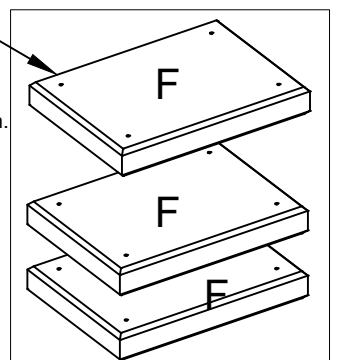

2441-1

Se video - www.plus.dk
 Siehe Video - www.plus.dk
 See video - www.plus.dk
 Se på video - www.plus.dk

Åfstandsklodsen bruges kun til Skagen Lux og Retro hegn.
 Verstärkungsplatte nur für Skagen Lux und Retro Zaun verwenden.
 Distansblocket används endast för Skagen Lux och Retro staket.
 Avstandsblokken brukes kun til Skagen Lux og Retro gjerder.

PLUS

PLUS A/S
 Ådalen 13B
 DK-6600 Vejen
 phone: +45 7996 3333
 web: www.plus.dk

Fig. 3

Afstandsklodsens bruges kun til Skagen Lux og Retro hegn.

Verstärkungsplatte nur für Skagen Lux und Retro Zaun verwenden.

Distansblocket används endast för Skagen Lux och Retro staket.

Avstansblokken brukes kun til Skagen Lux og Retro gjerder.

Fig. 3

12.0

16 mm

I1 x 6
4 x 25mm

H1 x 2
4 x 30mm

Fig. 4