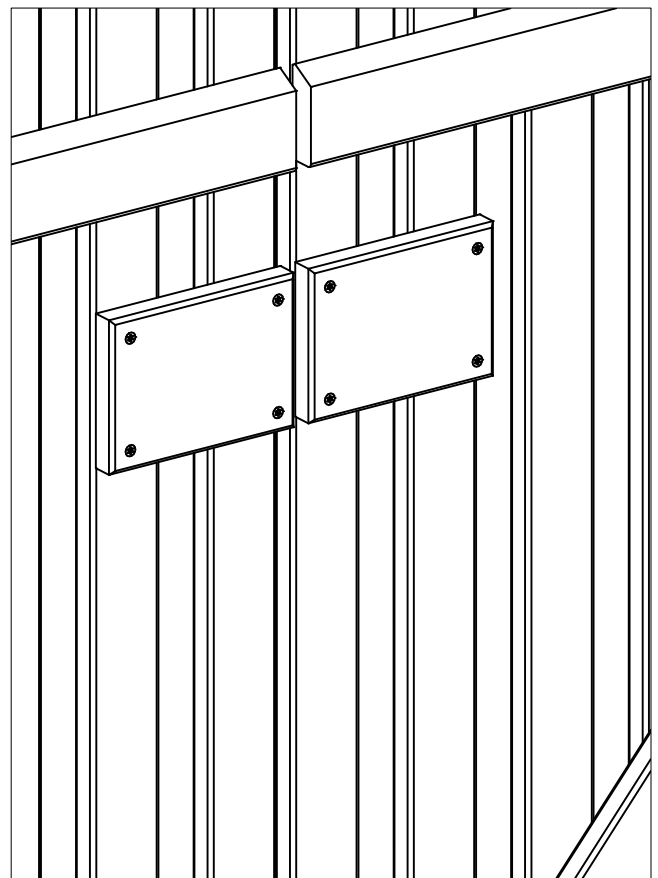

2441-1

Se video - www.plus.dk
 Siehe Video - www.plus.dk
 See video - www.plus.dk
 Se på video - www.plus.dk

Åfstandsklodsen bruges kun til Skagen Lux og Retro hegn.
 Verstärkungsplatte nur für Skagen Lux und Retro Zaun verwenden.
 Distansblocket används endast för Skagen Lux och Retro staket.
 Avstandsblokken brukes kun til Skagen Lux og Retro gjerder.

PLUS

PLUS A/S
 Ådalen 13B
 DK-6600 Vejen
 phone: +45 7996 3333
 web: www.plus.dk

Fig. 3

Afstandsklodsens bruges kun til Skagen Lux og Retro hegn.

Verstärkungsplatte nur für Skagen Lux und Retro Zaun verwenden.

Distansblocket används endast för Skagen Lux och Retro staket.

Avstansblokken brukes kun til Skagen Lux og Retro gjerder.

Fig. 3

12.0

16 mm

I1 x 6
4 x 25mm

H1 x 2
4 x 30mm

Fig. 4

6,5 cm

Fig. 5

Kan støbes fast
 Kann einbetoniert werden
 Kan støbes snabbt
 Kan støbes fort

2 x skruer (medfølger ikke)
 2 x Schrauben (nicht im Lieferumfang enthalten)
 2 x skruer (medfølger inte)

Kan også skrues fast
 Kann auch angeschraubt werden
 Kan också skruva snabbt
 Kan også skrues fort