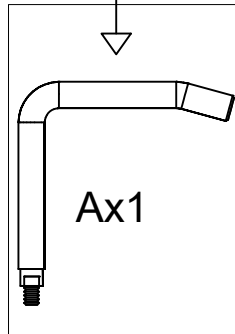

2441-1

Se video - www.plus.dk
 Siehe Video - www.plus.dk
 See video - www.plus.dk
 Se på video - www.plus.dk

Åfstandsklodsen bruges kun til Skagen Lux og Retro hegn.
 Verstärkungsplatte nur für Skagen Lux und Retro Zaun verwenden.
 Distansblocket används endast för Skagen Lux och Retro staket.
 Avstandsblokken brukes kun til Skagen Lux og Retro gjerder.

Distansblocket används endast för Skagen Lux och Retro staket.

Avstansblokken brukes kun til Skagen Lux og Retro gjerder.

Fig. 3

12.0

16 mm

I1 x 6
4 x 25mm

H1 x 2
4 x 30mm

Fig. 4

6,5 cm

Fig. 5

Kan støbes fast
 Kann einbetoniert werden
 Kan støbes snabbt
 Kan støbes fort

2 x skruer (medfølger ikke)
 2 x Schrauben (nicht im Lieferumfang enthalten)
 2 x skruer (medfølger inte)

Kan også skrues fast
 Kann auch angeschraubt werden
 Kan också skruva snabbt
 Kan også skrues fort