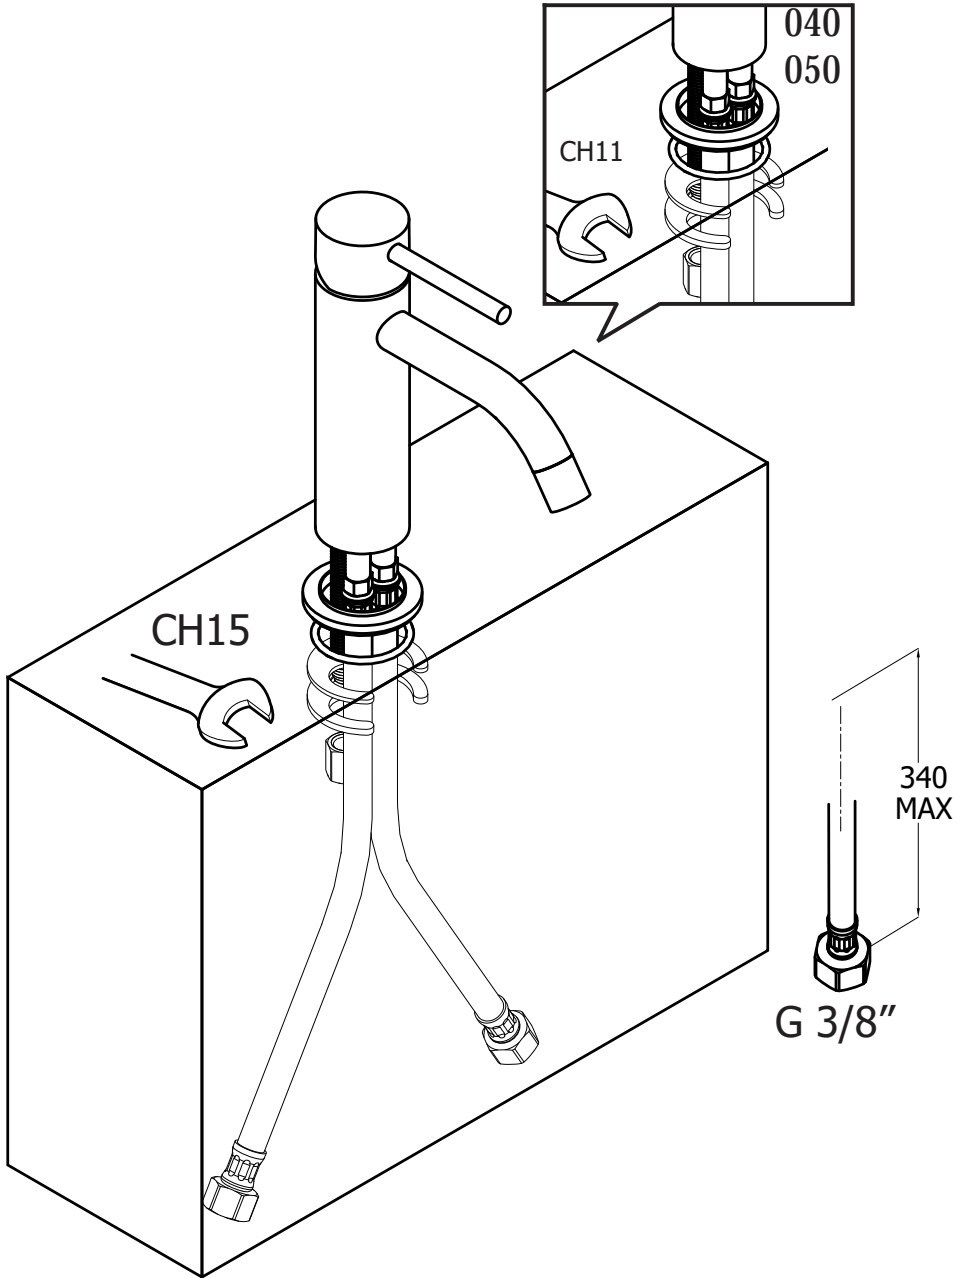

Anden
model

c

d

40 MAX

Ø 33,5 MIN
Ø 41 MAX

3

4 a

b