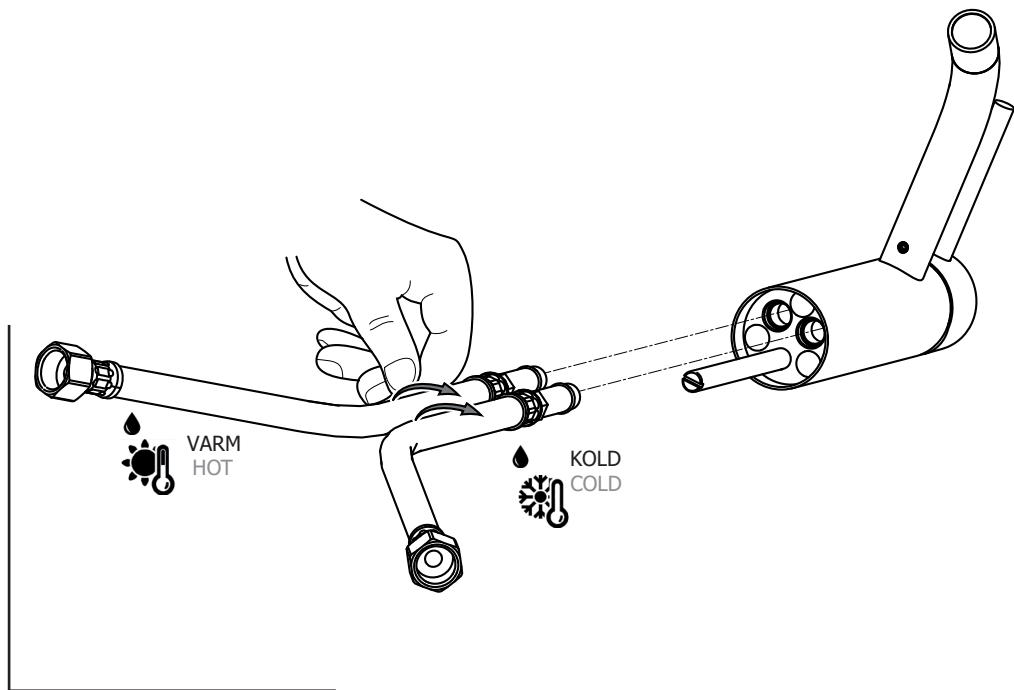

Anden
model

c

d

40 MAX

Ø 33,5 MIN
Ø 41 MAX

3

4 a

b