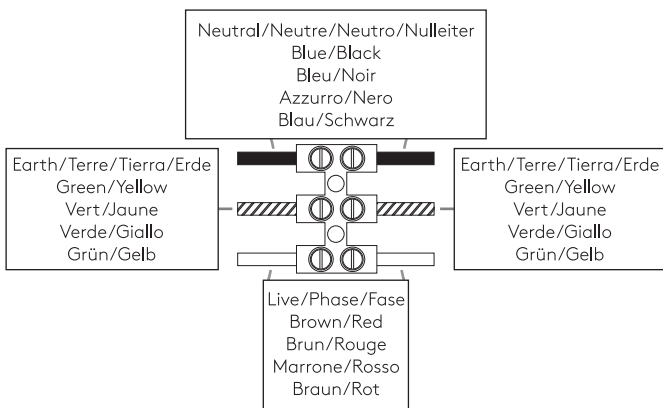

GB

PLEASE READ THE INSTRUCTIONS CAREFULLY
BEFORE COMMENCING ASSEMBLY

Live: Normally Brown / Red
Neutral: Normally Blue / Black
Earth: Normally Green / Yellow

FR

LIRE ATTENTIVEMENT LES INSTRUCTIONS
AVANT DE COMMENCER LE MONTAGE

Phase: Normalement Brun / Rouge
Neutre: Normalement Bleu / Noir
Terre: Normalement Vert / Jaune

IT

LEGGERE ATTENTAMENTE LE ISTRUZIONI
PRIMA DI COMINCIARE L'ASSEMBLAGGIO

Cavo positivo: normalmente marrone o rosso
Cavo neutro: normalmente blu o nero
Cavo terra: normalmente verde o giallo

DE

LESEN SIE BITTE DIE ANWEISUNGEN
SORGFÄLTIG DURCH, BEVOR SIE MIT DEM
ZUSAMMENBAUEN BEGINNEN

Phase: Normalerweise Braun / Rot
Nulleiter: Normalerweise Blau / Schwarz
Erde: Normalerweise Grün / Gelb

FOR WALL USE ONLY
Usage mural uniquement
Solo per uso a parete
Nur zur Verwendung als Wandleuchte

1

TURN OFF POWER

Couper Le Courant! / Spegner La Corrente! /
Strom Abshaken!

2

3

4

5

6