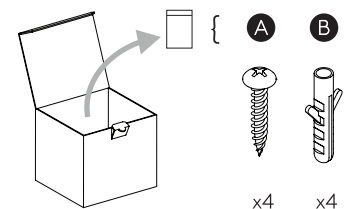

FOR WALL USE ONLY
Usage mural uniquement
Solo per uso a parete
Nur zur Verwendung als Wandleuchte