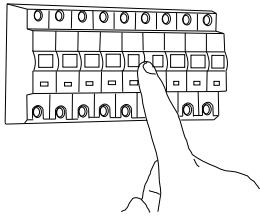

1

TURN OFF POWER

Couper Le Courant! / Spegner La Corrente! /
Strom Abshaken!

2

3

4