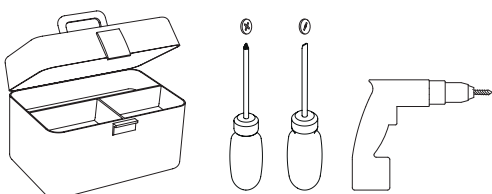

FOR WALL USE ONLY
Usage mural uniquement
Solo per uso a parete
Nur zur Verwendung als Wandleuchte