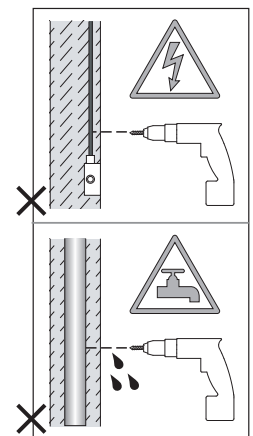

GB

PLEASE READ THE INSTRUCTIONS CAREFULLY
BEFORE COMMENCING ASSEMBLY

Live: Normally Brown / Red
Neutral: Normally Blue / Black
Earth: Normally Green / Yellow

FR

LIRE ATTENTIVEMENT LES INSTRUCTIONS
AVANT DE COMMENCER LE MONTAGE

Phase: Normalement Brun / Rouge
Neutre: Normalement Bleu / Noir
Terre: Normalement Vert / Jaune

IT

LEGGERE ATTENTAMENTE LE ISTRUZIONI
PRIMA DI COMINCIARE L'ASSEMBLAGGIO

Cavo positivo: normalmente marrone o rosso
Cavo neutro: normalmente blu o nero
Cavo terra: normalmente verde o giallo

DE

LESEN SIE BITTE DIE ANWEISUNGEN
SORGFÄLTIG DURCH, BEVOR SIE MIT DEM
ZUSAMMENBAUEN BEGINNEN

Phase: Normalerweise Braun / Rot
Nulleiter: Normalerweise Blau / Schwarz
Erde: Normalerweise Grün / Gelb