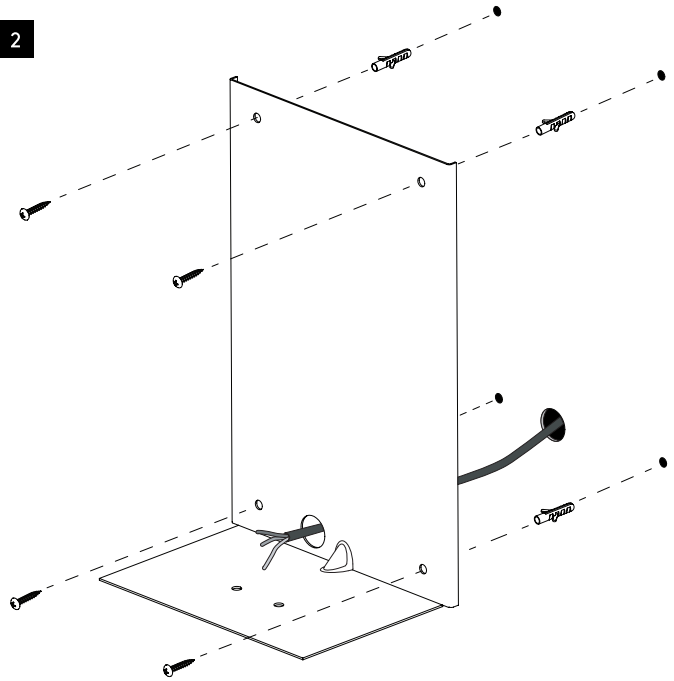

TURN OFF POWER

Couper Le Courant! / Spegner La Corrente! /
Strom Abshaken!

2