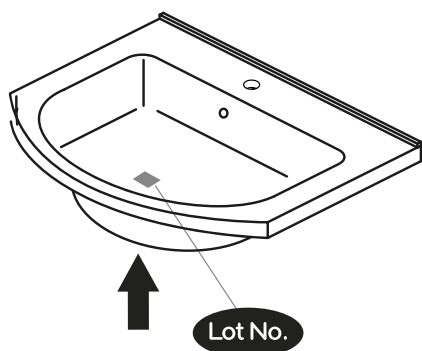

Lot No.

- ⓈⒺ LOT-nummer
- ⓈⒾ LOT-numeron
- ⓈⓃ OT-nummeret
- ⓈⒹK LOT nummer
- ⓈⒾⓀ LOT number

NORO®

- ⓈⒺ LOT nummer används för spårning av information av produktens tillverkningshistoria. Informationen är mycket viktig i vår strävan av att göra Noro's produkter bättre.
- ⓈⒾ LOT numeroa käytetään jäljittämään tuotteen valmistushistoria. Tieto on erittäin tärkeä jotta voimme parantaa Noro tuotteiden laatua.
- ⓈⓃ LOT nummer brukes for sporing av informasjon av produktet produksjonshistorie. Informasjonen er viktig for at vi skal kunne gjøre Noro's produkter bedre.
- ⓈⒹK LOT nummer bruges til at spore oplysninger om produktets fremstilling historie. Oplysningerne er meget vigtig i vores bestræbelser på at gøre Noro's produkter bedre.
- ⓈⒾⓀ LOT number is used to track the details of the product's manufacturing history. The information is very important in our quest to make the Noro's products better.