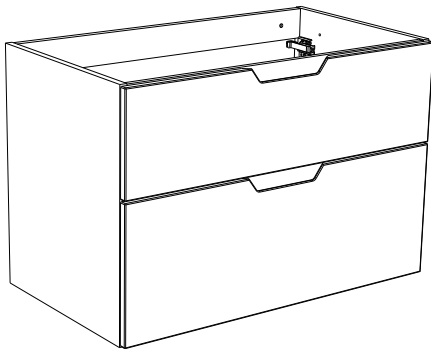

i

CITY STUDIO VOGUE

035 166430
info@noro.se

020 7435740
info@norokylpyhuone.fi

21 62 88 60
info@noro.se

702 52822
info@noro.dk