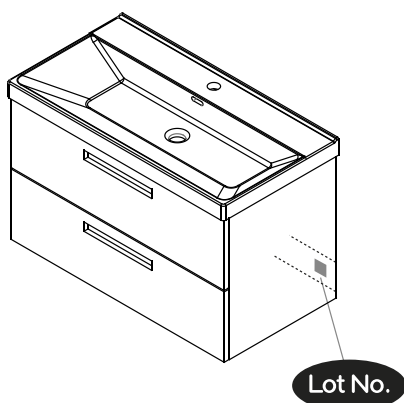

Lot No.

- ⓈⒺ LOT-nummer
- ⓈⒾ LOT-numeron
- ⓈⓃ OT-nummeret
- ⓈⒹK LOT nummer
- ⓈⒾⓀ LOT number

NORO®

- ⓈⒺ LOT nummer används för spårning av information av produktens tillverkningshistoria. Informationen är mycket viktig i vår strävan av att göra Noro's produkter bättre.
- ⓈⒾ LOT numeroa käytetään jäljittämään tuotteen valmistushistoria. Tieto on erittäin tärkeä jotta voimme parantaa Noro tuotteiden laatua.
- ⓈⓃ LOT nummer brukes for sporing av informasjon av produktet produksjonshistorie. Informasjonen er viktig for at vi skal kunne gjøre Noro's produkter bedre.
- ⓈⒹK LOT nummer bruges til at spore oplysninger om produktets fremstilling historie. Oplysningerne er meget vigtig i vores bestræbelser på at gøre Noro's produkter bedre.
- ⓈⒾⓀ LOT number is used to track the details of the product's manufacturing history. The information is very important in our quest to make the Noro's products better.