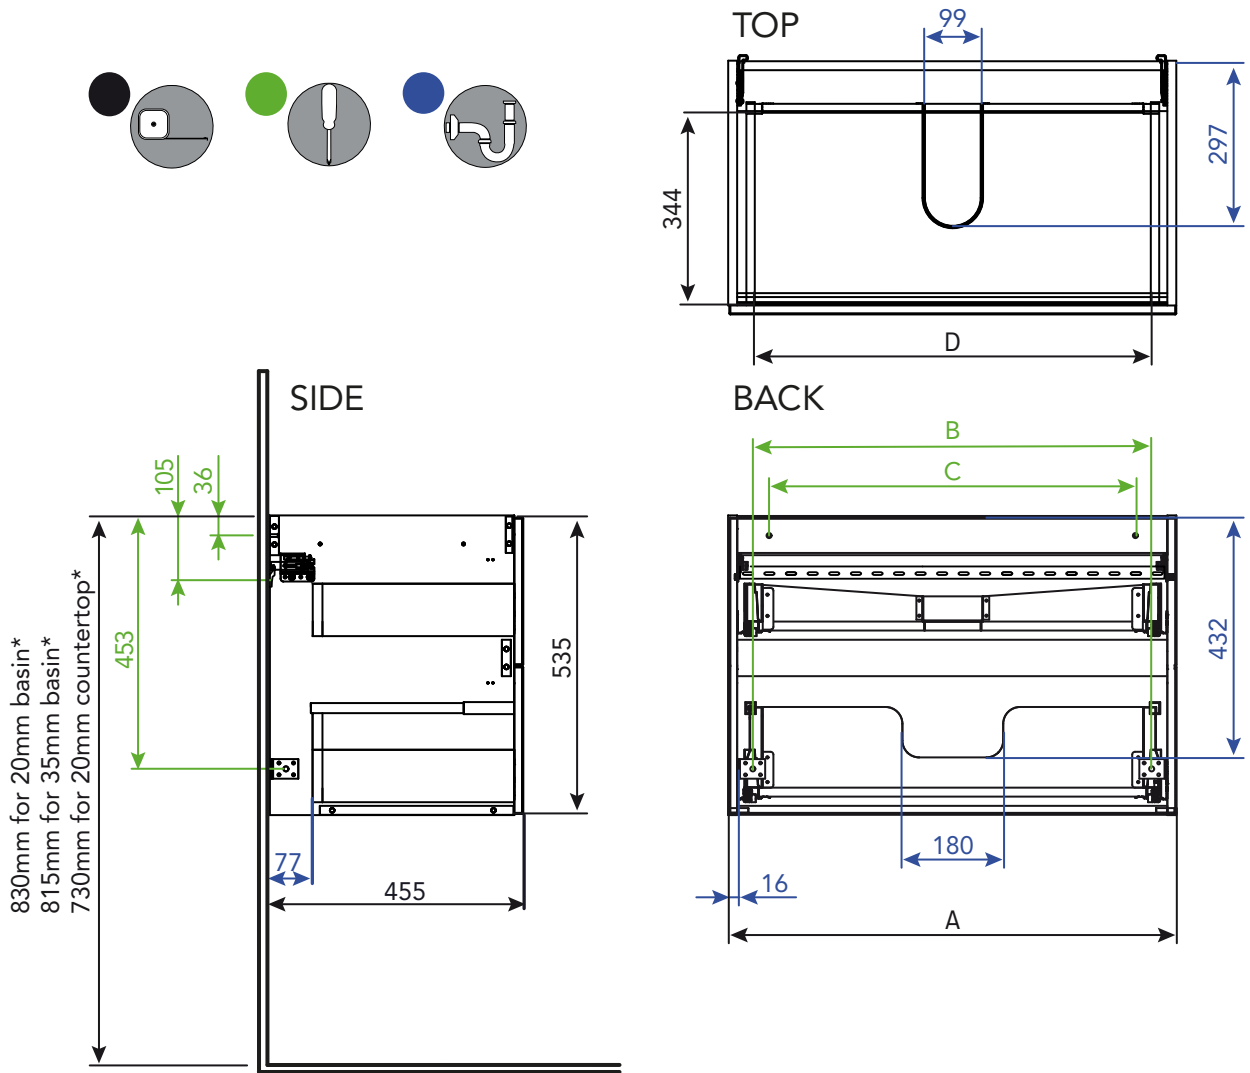

SE: Måttskiss, NO: Tegning, ENG:Measurements,  
 FI: Mittaluonnos, DK: Målskisse

830mm for 20mm basin\*  
 815mm for 35mm basin\*  
 730mm for 20mm countertop\*

	600	800	900	1000	
A	600	800	900	1000	
B	512	712	812	912	
C	454	654	754	854	
D	482	682	782	882	[mm]

# 6

Sizes: 800, 900, 1000