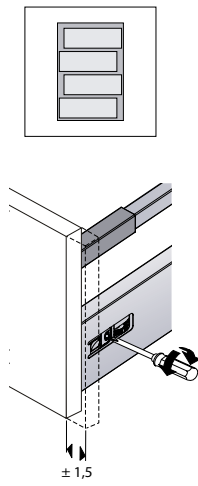

i

CITY STUDIO VOGUE

035 166430
info@noro.se

020 7435740
info@norokylpyhuone.fi

21 62 88 60
info@noro.se

702 52822
info@noro.dk