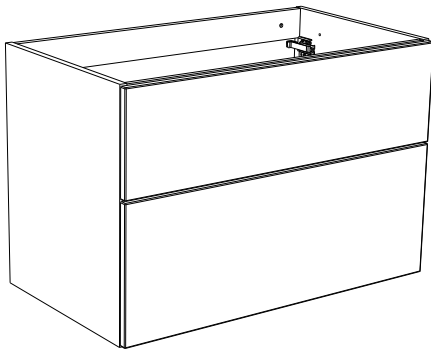

i

CITY STUDIO VOGUE

035 166430
info@noro.se

020 7435740
info@norokylpyhuone.fi

21 62 88 60
info@noro.se

702 52822
info@noro.dk