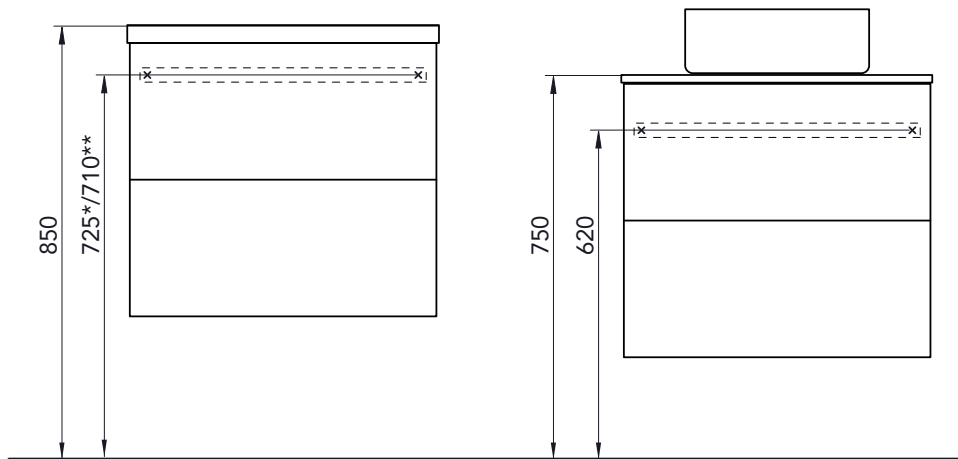

SE Rekommendation **NO** Anbefale **ENG** Recommendation **FI** Suositus **DK** Anbefale