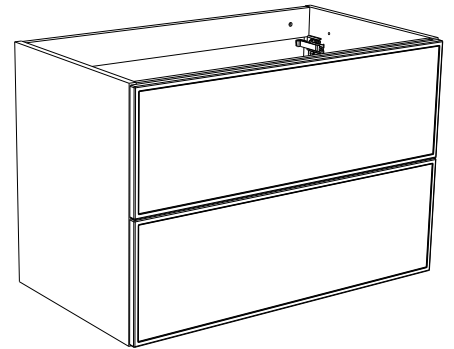

NORRO®

CITY STUDIO VOGUE

Art.nr	320017	320035	320052
320000	320018	320036	320053
320001	320019	320037	320060
320002	320020	320038	320061
320003	320021	320039	320062
320010	320022	320040	320063
320011	320023	320041	320065
320012	320030	320042	320066
320013	320031	320043	320067
320015	320032	320050	320068
320016	320033	320051	320069

Monteringsanvisning
Installasjon
Asennusohjeet
Installation
Instruction manual