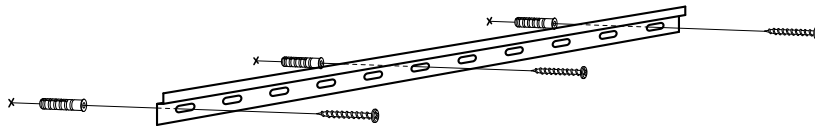

SE: Montering, NO: Montering, ENG:Assembly, FI: Asennus, DK: Montering

1

- OBS! Använd skruv som passar ditt väggmaterial
- NOTE! Use screws suitable for your wall material
- OBS! Bruk skruer som passer til veggmaterialet
- HUOM! Käytä seinämateriaaliin sopivaa ruuvia
- OBS! Brug den skrue, der passer til dine vægmaterialer

SE Rekommendation **NO** Anbefale **ENG** Recommendation **FI** Suositus **DK** Anbefale

* 20mm basin

** 35mm basin