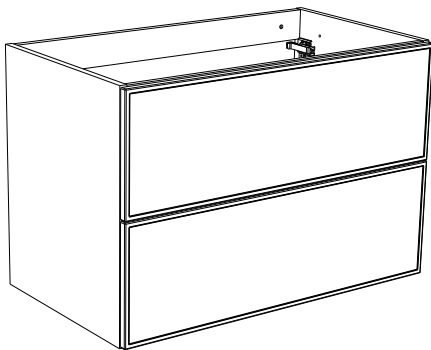

i

CITY STUDIO VOGUE

035 166430
info@noro.se

020 7435740
info@norokylpyhuone.fi

21 62 88 60
info@noro.se

702 52822
info@noro.dk