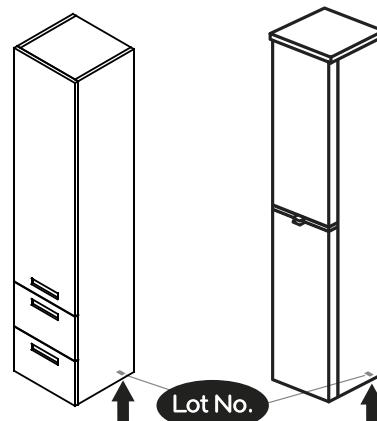

Lot No.

- ⓈⒺ LOT-nummer
- ⓈⒾ LOT-numeron
- ⓈⓃ OT-nummeret
- ⓈⒹK LOT nummer
- ⓈⒾⓀ LOT number

NORO®

- ⓈⒺ LOT nummer används för spårning av information av produktens tillverkningshistoria. Informationen är mycket viktig i vår strävan av att göra Noro's produkter bättre.
- ⓈⒾ LOT numeroa käytetään jäljittämään tuotteen valmistushistoria. Tieto on erittäin tärkeä jotta voimme parantaa Noro tuotteiden laatua.
- ⓈⓃ LOT nummer brukes for sporing av informasjon av produktet produksjonshistorie. Informasjonen er viktig for at vi skal kunne gjøre Noro's produkter bedre.
- ⓈⒹK LOT nummer bruges til at spore oplysninger om produktets fremstilling historie. Oplysningerne er meget vigtig i vores bestræbelser på at gøre Noro's produkter bedre.
- ⓈⒾⓀ LOT number is used to track the details of the product's manufacturing history. The information is very important in our quest to make the Noro's products better.