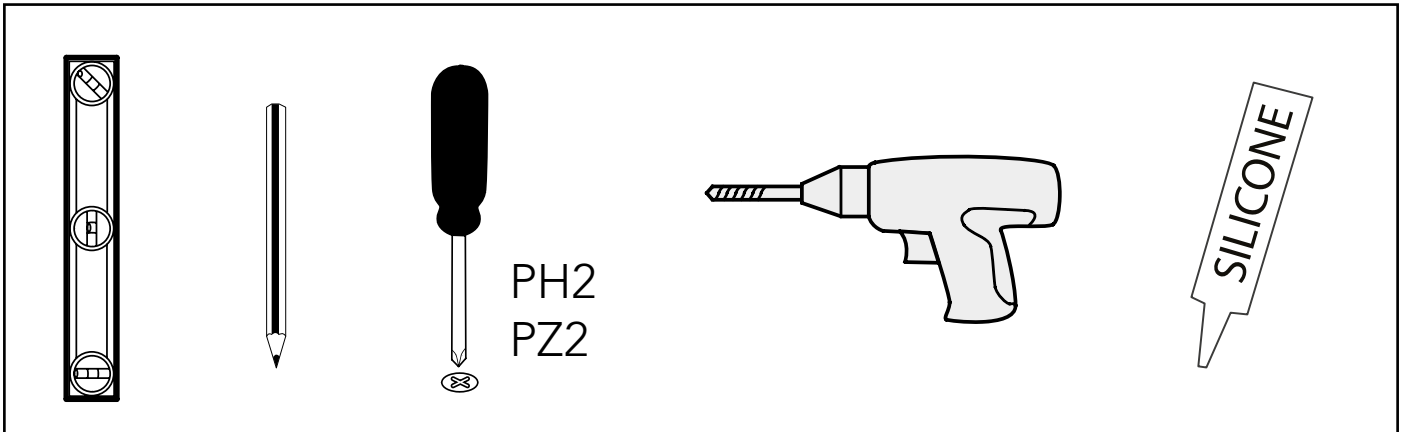

SE: Montering, NO: Montering, ENG:Assembly, FI: Asennus, DK: Montering

1

- OBS! Använd skruv som passar ditt väggmaterial
- NOTE! Use screws suitable for your wall material
- OBS! Bruk skruer som passer til veggmaterialet
- HUOM! Käytä seinämateriaaliin sopivaa ruuvia
- OBS! Brug den skrue, der passer til dine vægmaterialer