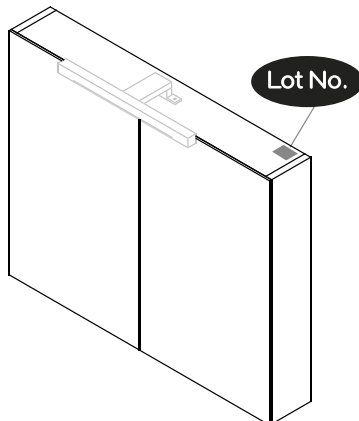

Lot No.

- ⓈⒺ LOT-nummer
- ⓈⒾ LOT-numeron
- ⓈⓃ OT-nummeret
- ⓈⒹK LOT nummer
- ⓈⒾⓀ LOT number

NORO®

- ⓈⒺ LOT nummer används för spårning av information av produktens tillverkningshistoria. Informationen är mycket viktig i vår strävan av att göra Noro's produkter bättre.
- ⓈⒾ LOT numeroa käytetään jäljittämään tuotteen valmistushistoria. Tieto on erittäin tärkeä jotta voimme parantaa Noro tuotteiden laatua.
- ⓈⓃ LOT nummer brukes for sporing av informasjon av produktet produksjonshistorie. Informasjonen er viktig for at vi skal kunne gjøre Noro's produkter bedre.
- ⓈⒹK LOT nummer bruges til at spore oplysninger om produktets fremstilling historie. Oplysningerne er meget vigtig i vores bestræbelser på at gøre Noro's produkter bedre.
- ⓈⒾⓀ LOT number is used to track the details of the product's manufacturing history. The information is very important in our quest to make the Noro's products better.