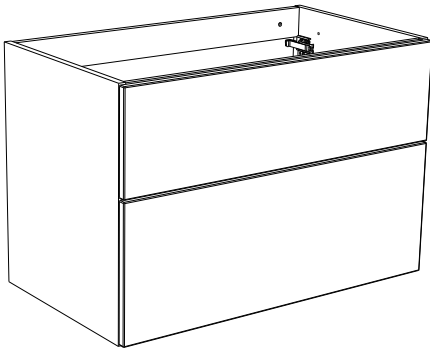

NORRO®

CITY STUDIO VOGUE

Art.nr	320017	320035	320052
320000	320018	320036	320053
320001	320019	320037	320060
320002	320020	320038	320061
320003	320021	320039	320062
320010	320022	320040	320063
320011	320023	320041	320065
320012	320030	320042	320066
320013	320031	320043	320067
320015	320032	320050	320068
320016	320033	320051	320069

Monteringsanvisning
Installasjon
Asennusohjeet
Installation
Instruction manual