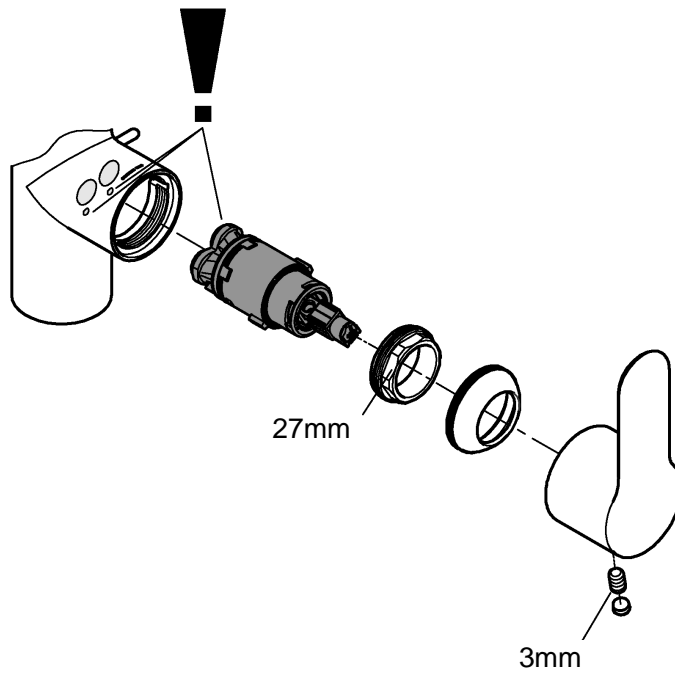

30 361

1

2

3

Pure Freude an Wasser

GROHE
WAVES

D

+49 571 3989 333
helpline@grohe.de