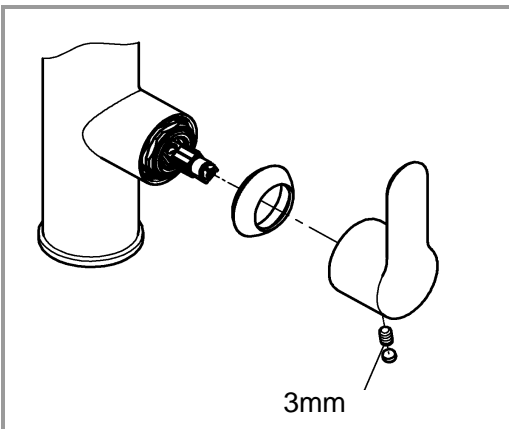

30 361

1

2

3

Pure Freude an Wasser

GROHE
WAVES

D

+49 571 3989 333
helpline@grohe.de