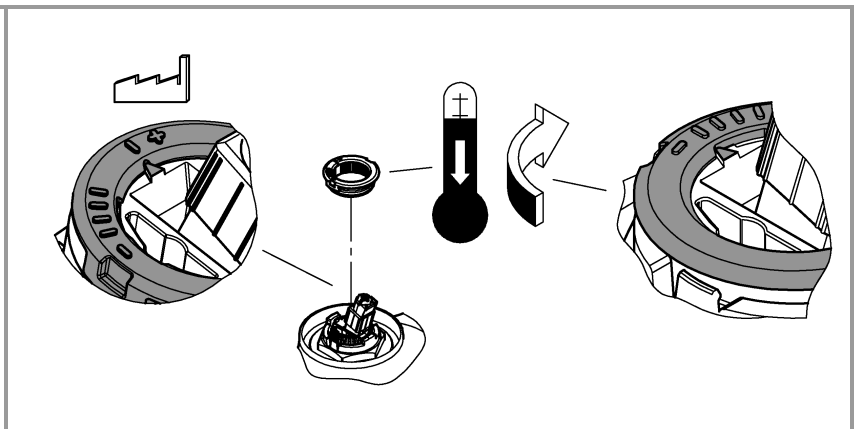

30 361

1

2

3

Pure Freude an Wasser

GROHE
WAVES

D

+49 571 3989 333
helpline@grohe.de