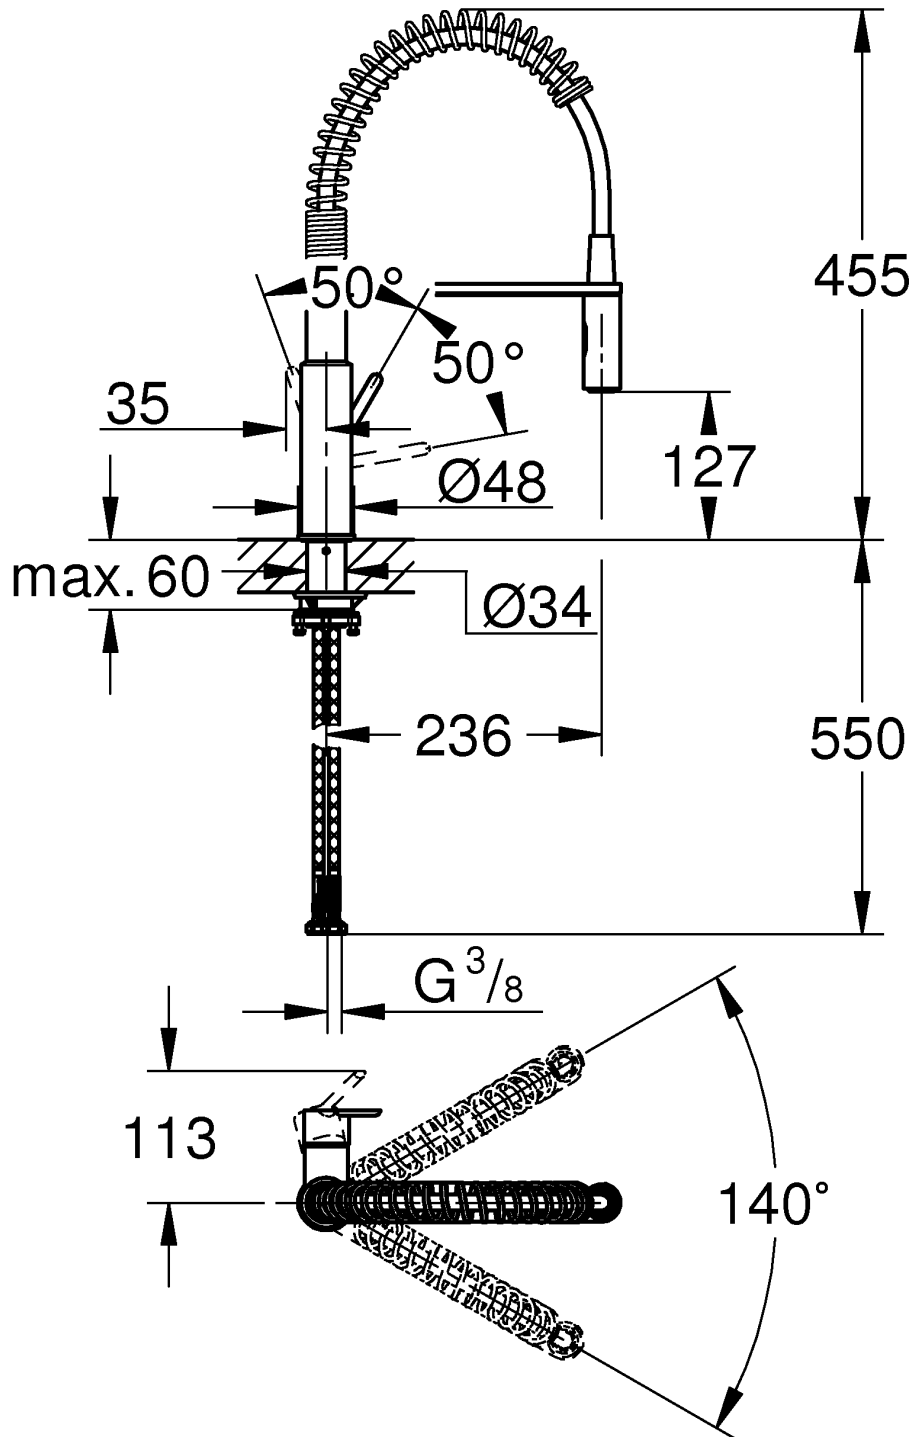

30 361

1

2

3

Pure Freude an Wasser

GROHE
WAVES

D

+49 571 3989 333
helpline@grohe.de