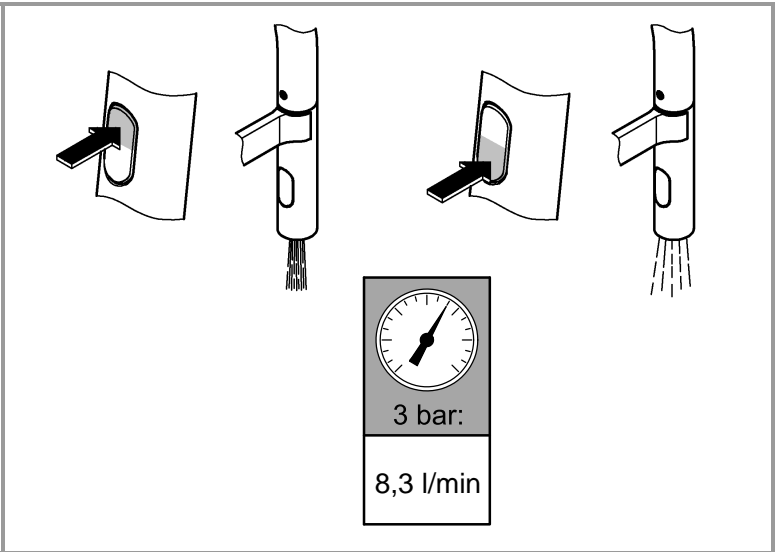

30 361

1

2

3

Pure Freude an Wasser

GROHE
WAVES

D

+49 571 3989 333
helpline@grohe.de