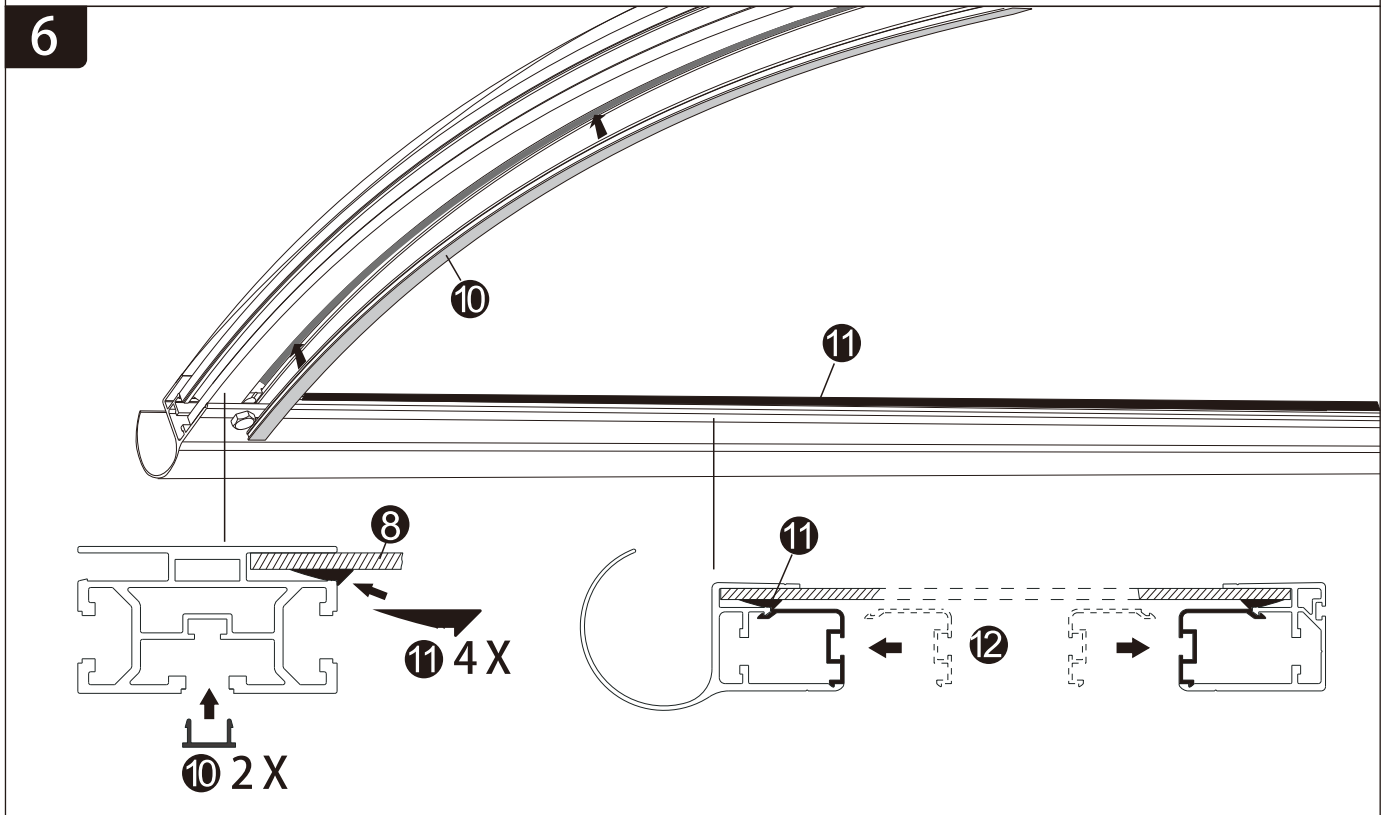

Entrétak LED 1500x1000 mm

Monteringsanvisning

1		1X	8		1X			
2		1X	9		1X			
3	M8X90MM	6X	10		2X			
4		2X	11		4X			
5	M8X10MM M8X15MM	4X 6X	12		2X			
6		1X 1X	13		2X			
7		1X	14		10X			
15		1X	16		2X	17		1X

1

Borra i listens baksida är endast en valbar steg och ej nödvändig. Vänligen följ de resterande stegen som följer i bild 1

2

3

7

8