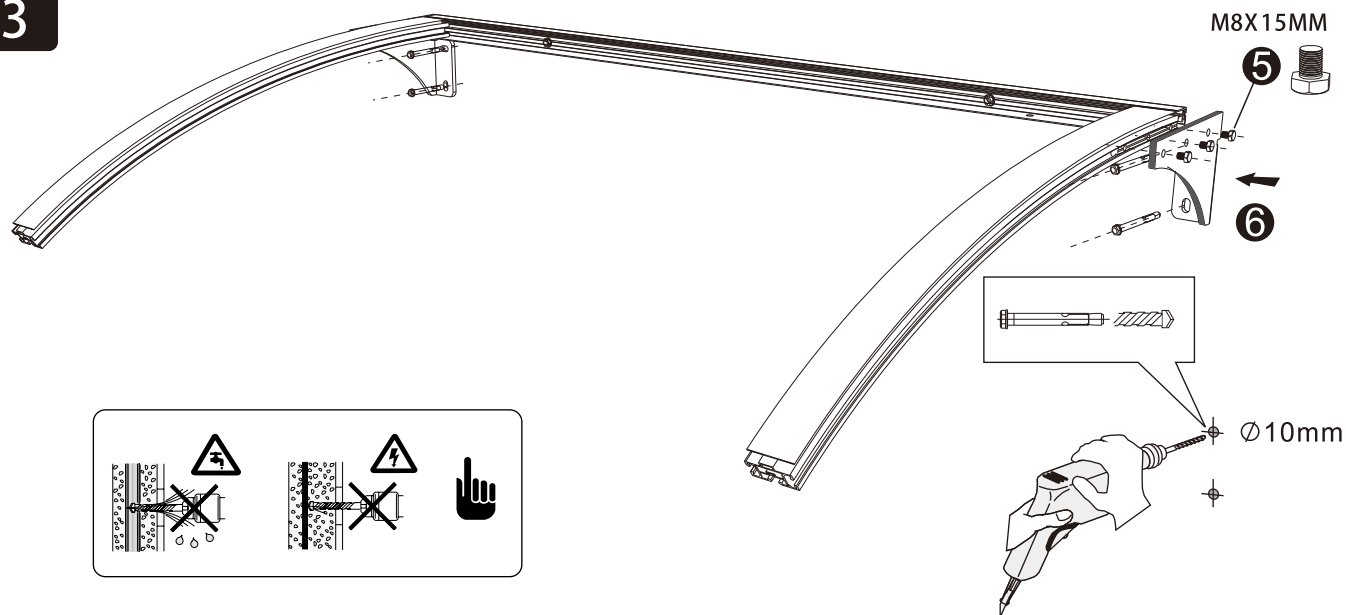

Entrétak LED 1500x1000 mm

Monteringsanvisning

1		1X	8		1X			
2		1X	9		1X			
3	M8X90MM	6X	10		2X			
4		2X	11		4X			
5	M8X10MM M8X15MM	4X 6X	12		2X			
6		1X 1X	13		2X			
7		1X	14		10X			
15		1X	16		2X	17		1X

1

Borra i listens baksida är endast en valbar steg och ej nödvändig. Vänligen följ de resterande stegen som följer i bild 1

2

3

7

8