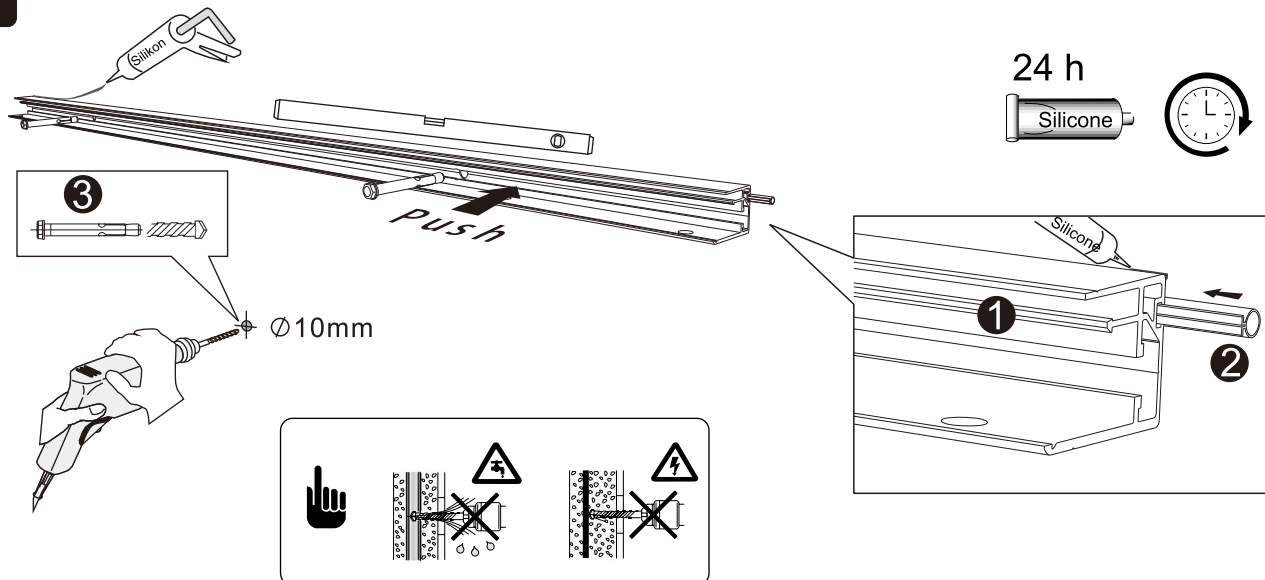

Entrétak LED 1500x1000 mm

Monteringsanvisning

1		1X	8		1X			
2		1X	9		1X			
3	M8X90MM	6X	10		2X			
4		2X	11		4X			
5	M8X10MM M8X15MM	4X 6X	12		2X			
6		1X 1X	13		2X			
7		1X	14		10X			
15		1X	16		2X	17		1X

1

Borra i listens baksida är endast en valbar steg och ej nödvändig. Vänligen följ de resterande stegen som följer i bild 1

2

3

7

8