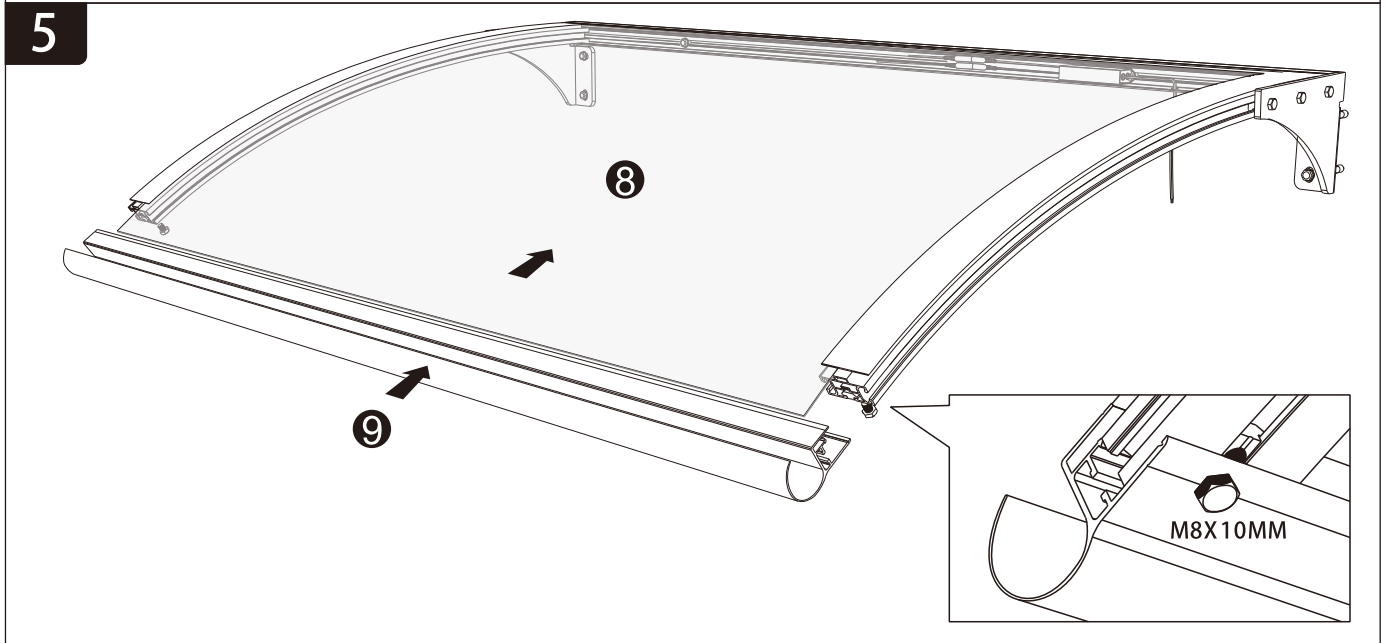

Entrétak LED 1500x1000 mm

Monteringsanvisning

1		1X	8		1X			
2		1X	9		1X			
3	M8X90MM	6X	10		2X			
4		2X	11		4X			
5	M8X10MM M8X15MM	4X 6X	12		2X			
6		1X 1X	13		2X			
7		1X	14		10X			
15		1X	16		2X	17		1X

1

Borra i listens baksida är endast en valbar steg och ej nödvändig. Vänligen följ de resterande stegen som följer i bild 1

2

3

7

8