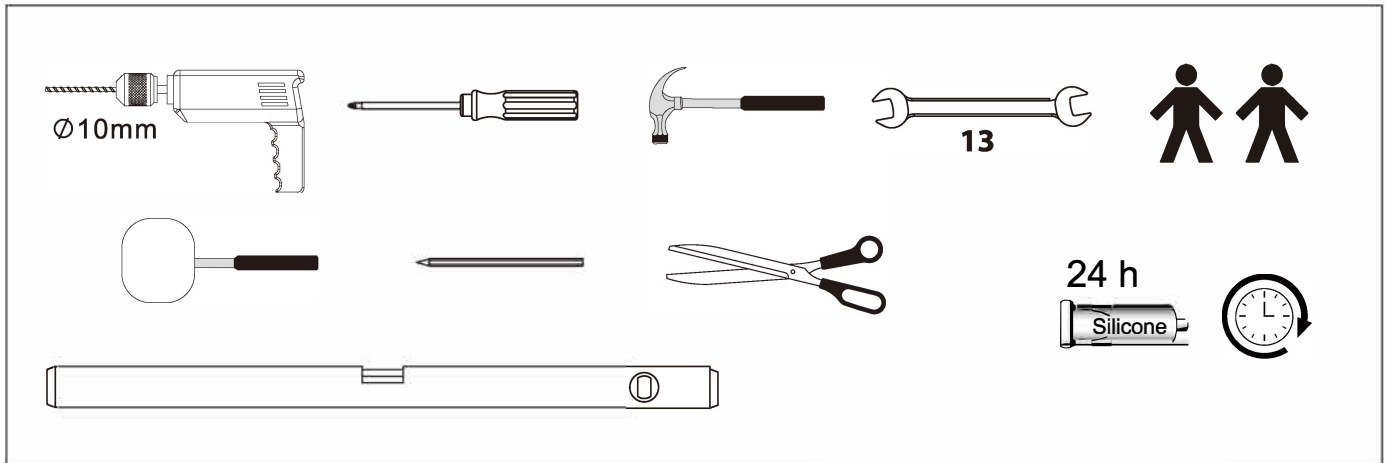

Entrétak LED 1500x1000 mm

Monteringsanvisning

1		1X	8		1X			
2		1X	9		1X			
3	M8X90MM	6X	10		2X			
4		2X	11		4X			
5	M8X10MM M8X15MM	4X 6X	12		2X			
6		1X 1X	13		2X			
7		1X	14		10X			
15		1X	16		2X	17		1X

1

Borra i listens baksida är endast en valbar steg och ej nödvändig. Vänligen följ de resterande stegen som följer i bild 1

2

3

7

8