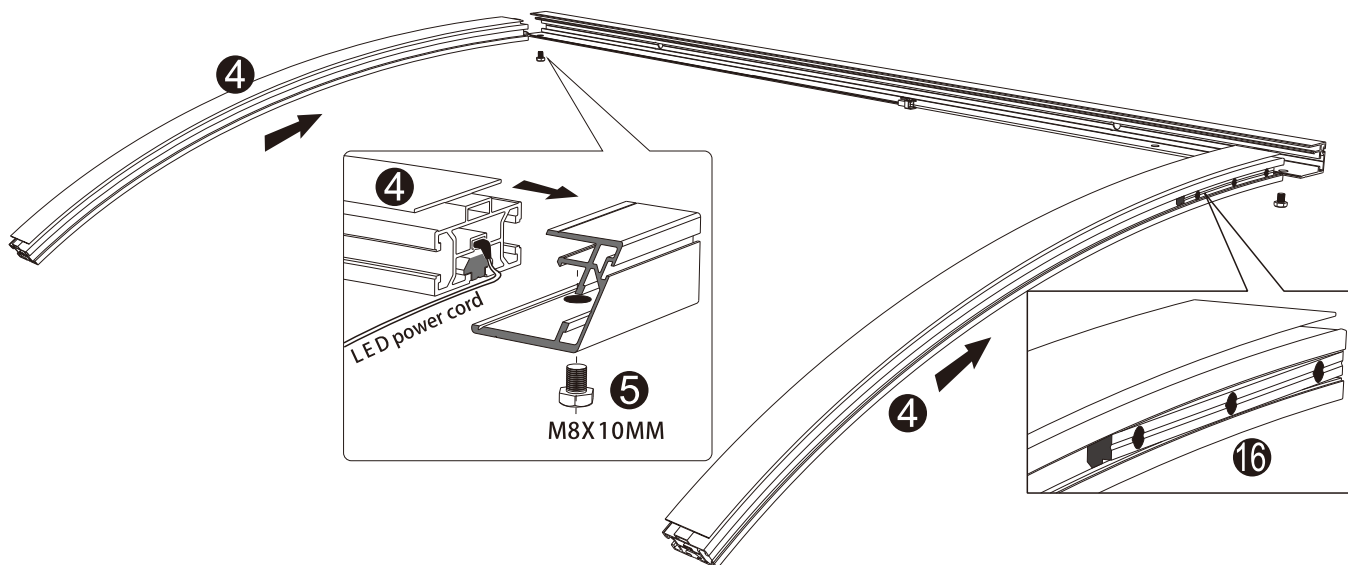

Entrétak LED 1500x1000 mm

Monteringsanvisning

1		1X	8		1X			
2		1X	9		1X			
3	M8X90MM	6X	10		2X			
4		2X	11		4X			
5	M8X10MM M8X15MM	4X 6X	12		2X			
6		1X 1X	13		2X			
7		1X	14		10X			
15		1X	16		2X	17		1X

1

Borra i listens baksida är endast en valbar steg och ej nödvändig. Vänligen följ de resterande stegen som följer i bild 1

2

3

7

8