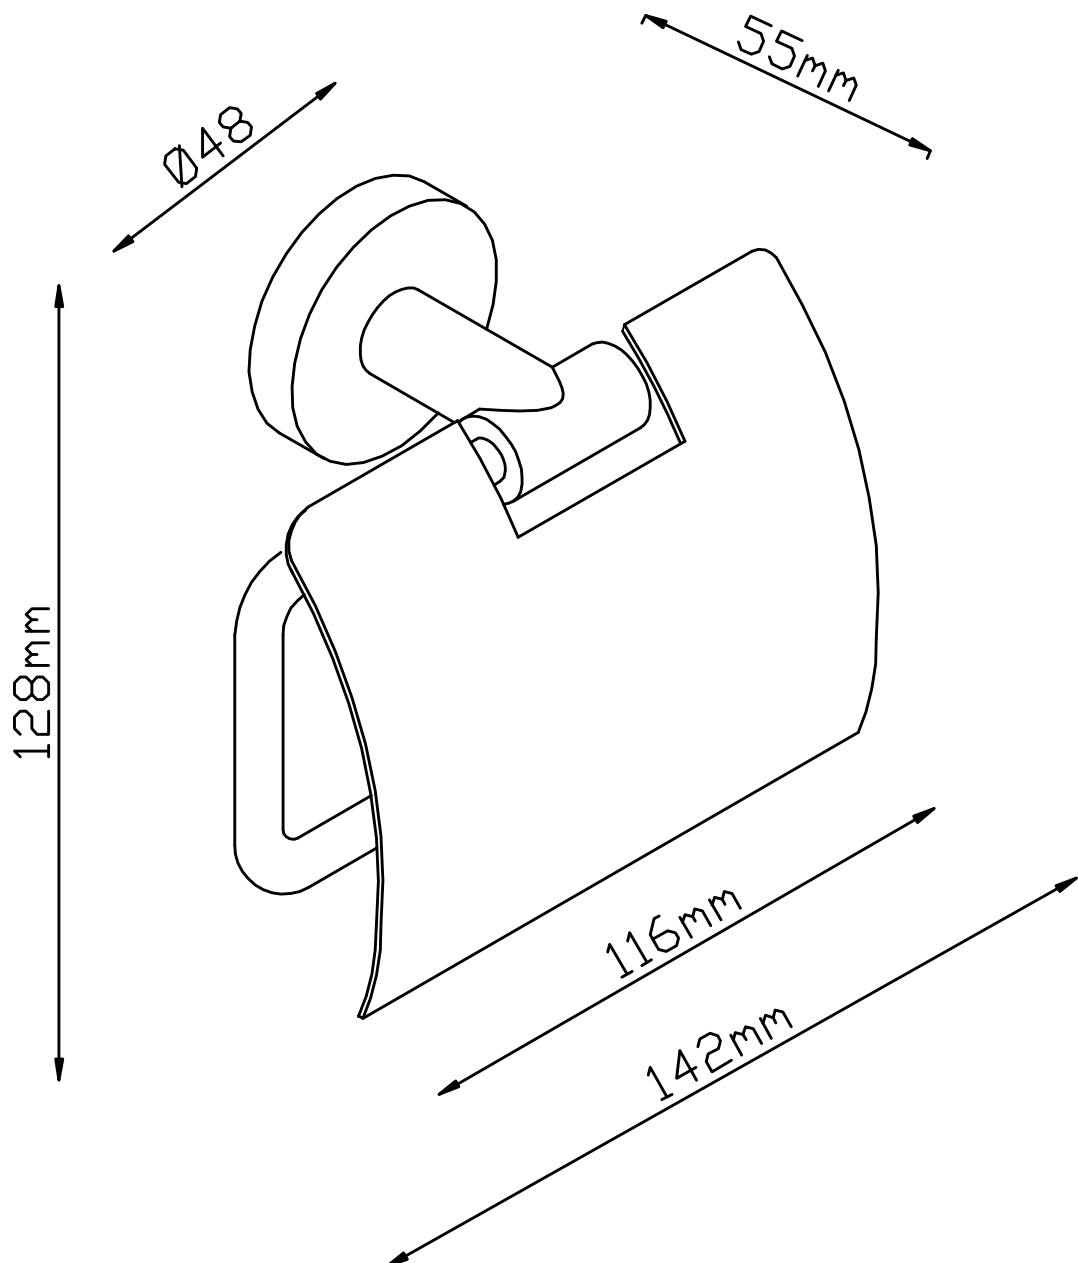

Luna

LAVABO®

DK Monteringsvejledning
EN Installation instruction
DE Montageanleitung
SE Monteringsanvisning

Art. No: 57051, 57052, 57054, 57054BR,
VVS: 776475104, 776475111, 776475105

EDITION: 2024-04-11

1. DK Indhold i pakken
 EN Contents of the package
 DE Inhalt des Pakets
 SE Innehållet i förpackningen

DK	Toiletrulleholder
EN	Toilet roll holder
DE	Toilettenpapier Halter
SE	Toalettrullehållare

DK	Vægmonteringskive
EN	Wall mounting disc
DE	Wandmontagescheibe
SE	Väggmonteringskiva

DK	2x rawplug M6
EN	2x rawplug
DE	2x Dübel M6
SE	2x rawplug M6

DK	2x M3 x 40 skrue PH2
EN	2x M3 x 40 screw PH2
DE	2x M3 x 40 Schraube PH2
SE	2x M3 x 40 skruv PH2

DK	PinoIskrue M5 x 8
EN	Spindle screw M5 x 8
DE	Spindelschraube M5 x 8
SE	Spindelskruv M5 x 8

DK	Unbrakonøgle 2,5 mm
EN	Allen key 2.5 mm
DE	Inbusschlüssel 2,5 mm
SE	Insexnyckel 2,5 mm