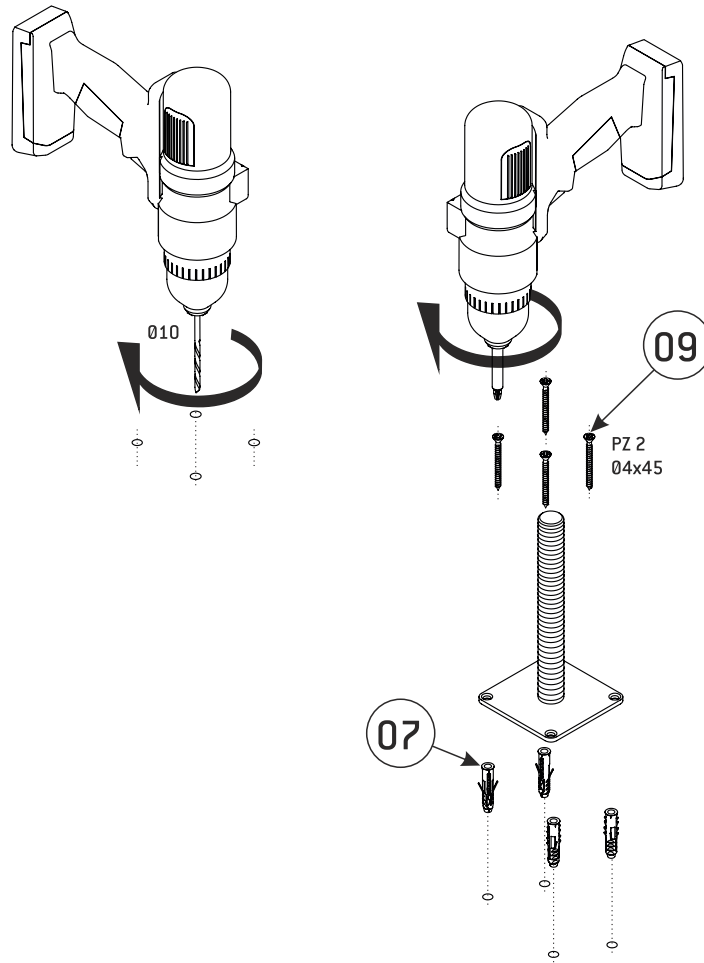

320 CM WOOD & ALUMINIUM LANDING BANISTER

HELSINKI

**MONTAGEVEJLEDNING / MONTERINGSANVISNING
MONTAGEANLEITUNG / ASSEMBLY INSTRUCTION**

<p>01 x1</p> <p>70x70x1040</p>	<p>02 x1</p> <p>70x70x1040</p>	<p>03 x1</p> <p>70x70x1040</p>	<p>04 x2</p> <p>79,5x29,5x1580</p>	<p>05 x10</p> <p>Ø16x1580</p>	
<p>06 x3</p> <p>65x65x140</p>	<p>07 x12</p> <p>Ø10x50</p>	<p>08 x10</p> <p>Ø4,2x50</p>	<p>09 x12</p> <p>Ø5x60</p>	<p>10 x14</p> <p>Ø12x5</p>	<p>11 x6</p> <p>Ø6x30</p>
<p>Tx10-30</p>	<p>Pz2</p>	<p>Ø10</p>	<p>Ø16</p>	<p>silicone</p>	
		<p>Ø3</p>	<p>Ø12</p>		

1

2

3

4

5