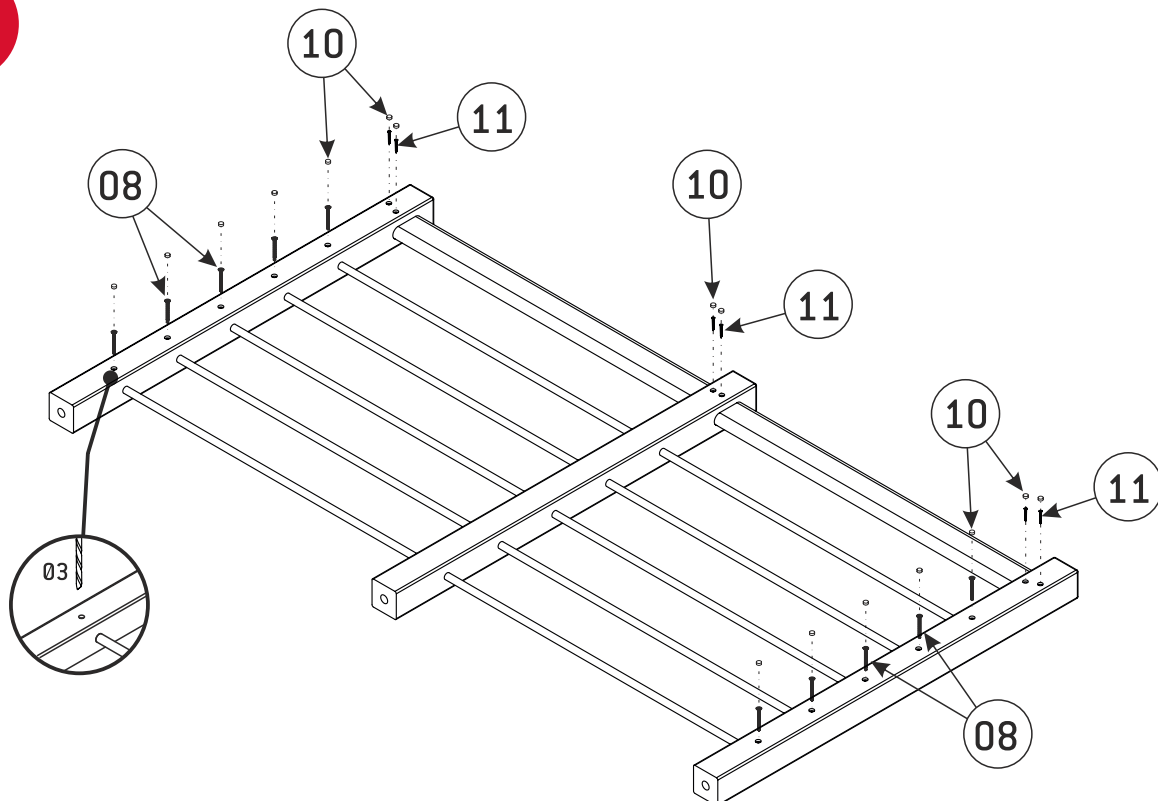

320 CM WOOD & ALUMINIUM LANDING BANISTER

HELSINKI

**MONTAGEVEJLEDNING / MONTERINGSANVISNING
MONTAGEANLEITUNG / ASSEMBLY INSTRUCTION**

<p>01 x1</p> <p>70x70x1040</p>	<p>02 x1</p> <p>70x70x1040</p>	<p>03 x1</p> <p>70x70x1040</p>	<p>04 x2</p> <p>79,5x29,5x1580</p>	<p>05 x10</p> <p>Ø16x1580</p>	
<p>06 x3</p> <p>65x65x140</p>	<p>07 x12</p> <p>Ø10x50</p>	<p>08 x10</p> <p>Ø4,2x50</p>	<p>09 x12</p> <p>Ø5x60</p>	<p>10 x14</p> <p>Ø12x5</p>	<p>11 x6</p> <p>Ø6x30</p>
<p>Tx10-30</p>	<p>Pz2</p>	<p>Ø10</p>	<p>Ø16</p>	<p>silicone</p>	
		<p>Ø3</p>	<p>Ø12</p>		

1

2

3

4

5