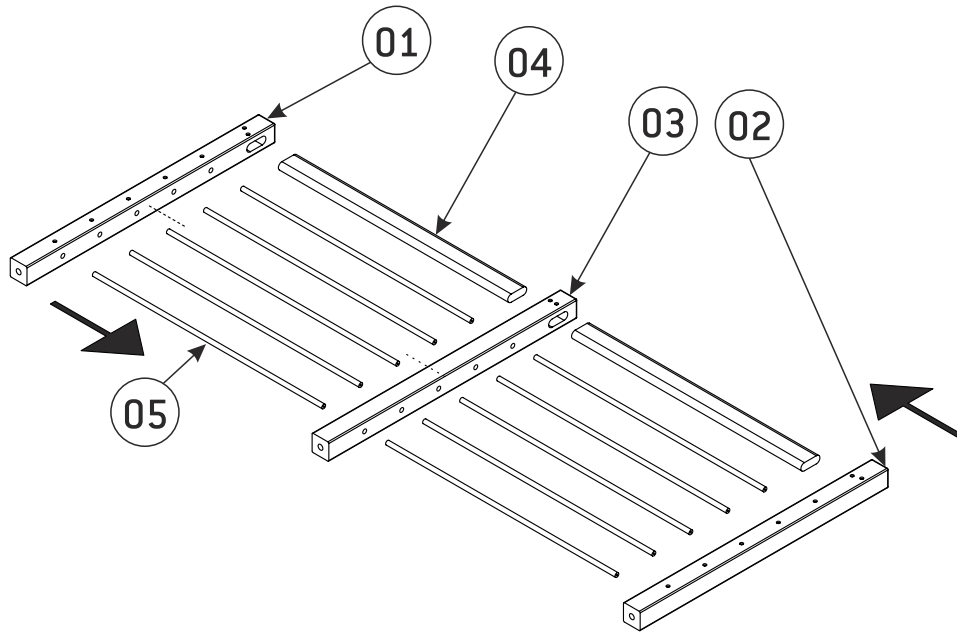

320 CM WOOD & ALUMINIUM LANDING BANISTER

HELSINKI

**MONTAGEVEJLEDNING / MONTERINGSANVISNING
MONTAGEANLEITUNG / ASSEMBLY INSTRUCTION**

<p>01 x1</p> <p>70x70x1040</p>	<p>02 x1</p> <p>70x70x1040</p>	<p>03 x1</p> <p>70x70x1040</p>	<p>04 x2</p> <p>79,5x29,5x1580</p>	<p>05 x10</p> <p>Ø16x1580</p>	
<p>06 x3</p> <p>65x65x140</p>	<p>07 x12</p> <p>Ø10x50</p>	<p>08 x10</p> <p>Ø4,2x50</p>	<p>09 x12</p> <p>Ø5x60</p>	<p>10 x14</p> <p>Ø12x5</p>	<p>11 x6</p> <p>Ø6x30</p>
<p>Tx10-30</p>	<p>Pz2</p>	<p>Ø10</p>	<p>Ø16</p>	<p>silicone</p>	
		<p>Ø3</p>	<p>Ø12</p>		

1

2

3

4

5