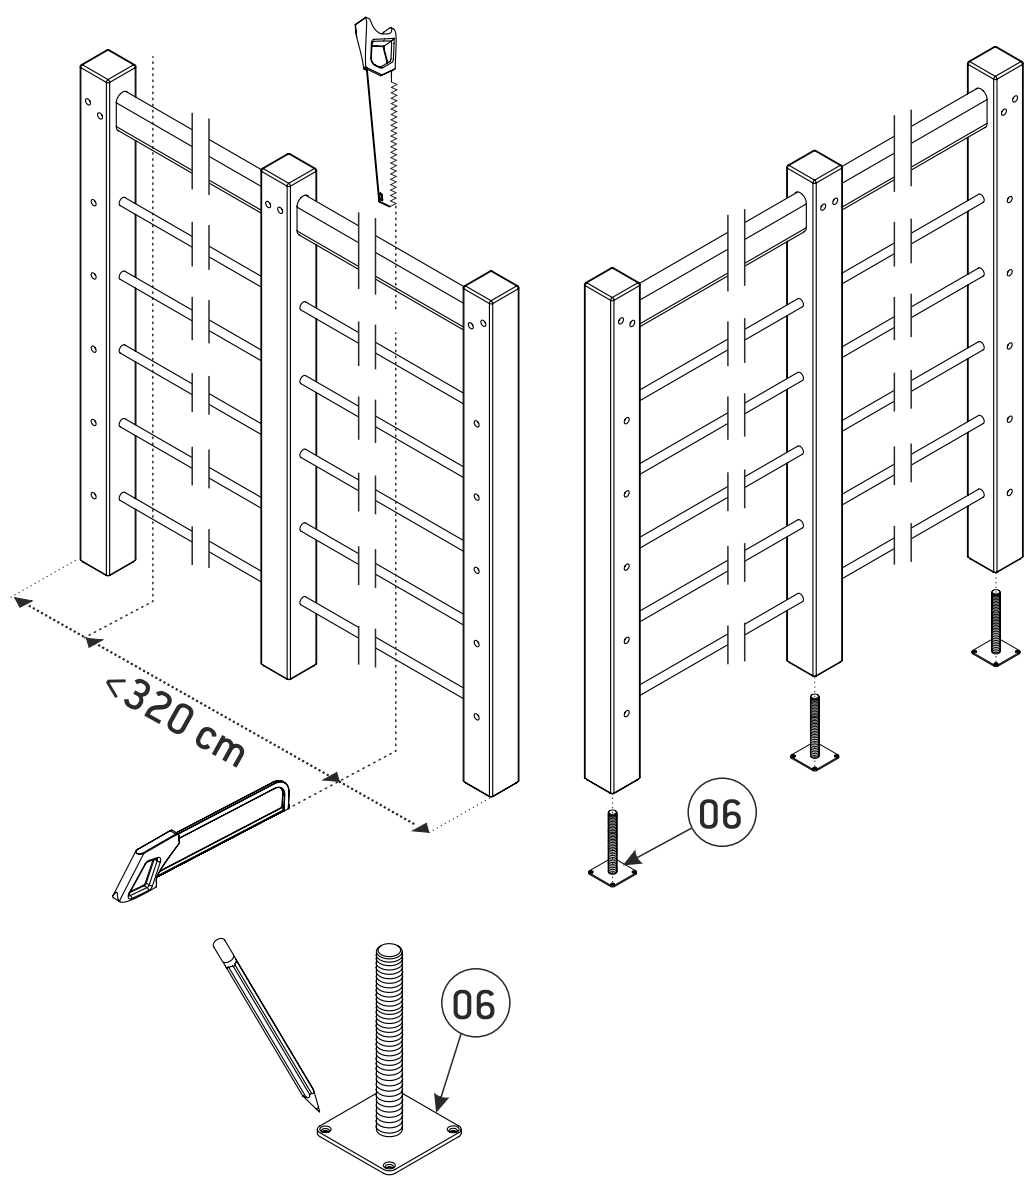

320 CM WOOD & ALUMINIUM LANDING BANISTER

HELSINKI

**MONTAGEVEJLEDNING / MONTERINGSANVISNING
MONTAGEANLEITUNG / ASSEMBLY INSTRUCTION**

<p>01 x1</p> <p>70x70x1040</p>	<p>02 x1</p> <p>70x70x1040</p>	<p>03 x1</p> <p>70x70x1040</p>	<p>04 x2</p> <p>79,5x29,5x1580</p>	<p>05 x10</p> <p>Ø16x1580</p>	
<p>06 x3</p> <p>65x65x140</p>	<p>07 x12</p> <p>Ø10x50</p>	<p>08 x10</p> <p>Ø4,2x50</p>	<p>09 x12</p> <p>Ø5x60</p>	<p>10 x14</p> <p>Ø12x5</p>	<p>11 x6</p> <p>Ø6x30</p>
<p>Tx10-30</p>	<p>Pz2</p>	<p>Ø10</p>	<p>Ø16</p>	<p>silicone</p>	
		<p>Ø3</p>	<p>Ø12</p>		

1

2

3

4

5