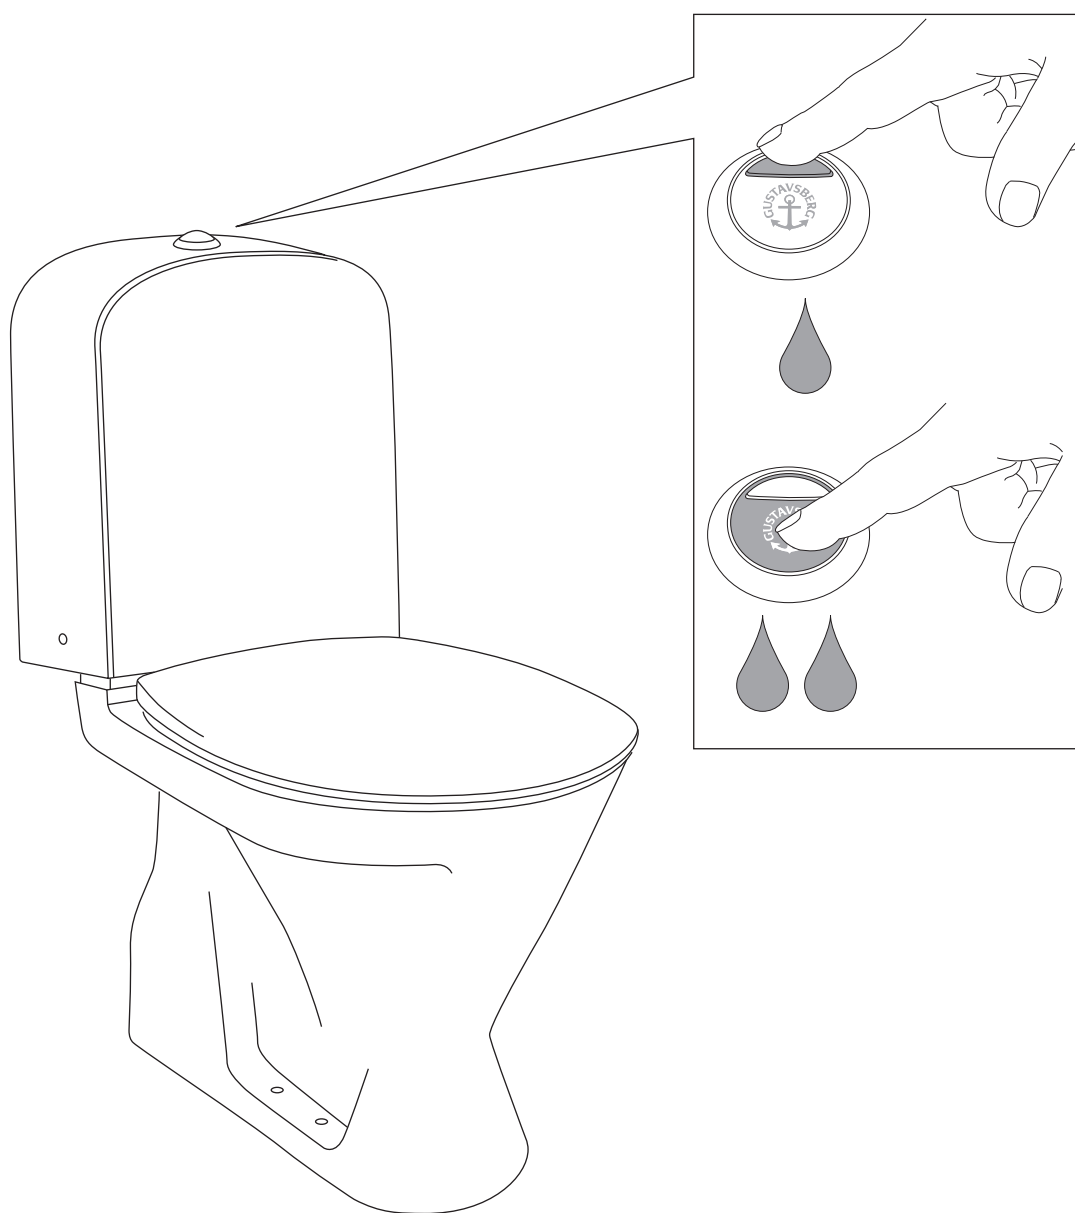

- SE MONTERINGSANVISNING NORDIC³ WC
 DK MONTERINGSVEJLEDNING NORDIC³ WC
 NO MONTERINGSANVISNING NORDIC³ WC
 FI ASENNUSOHJE. NORDIC³ WC
 GB INSTALLATION INSTRUCTIONS NORDIC³ WC
 EE PAIGALDUSJUHISED PÕRANDAL SEISVATELE NORDIC³ WC-POTTIDELE
 LV NORDIC³ PASTATOMO UNITAZO MONTAVIMO INSTRUKCIJA
 LT UZSTĀDĪŠANAS INSTRUKCIJA UZ GRĪDAS MONTĒJAMAM TUALETES
 PODAM NORDIC³