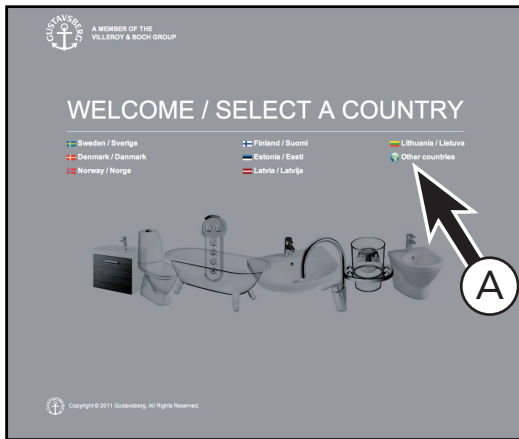

www.gustavsberg.com

DRIFT & SKÖTSEL
DRIFT OG VEDLIGEHOLDELSE
DRIFT OG VEDLIKEHOLD
ASENNUS-, KÄYTTÖ- JA HOITO-OHJEET
ASSEMBLY AND MAINTENANCE
PAIGALDAMINE & HOOLDAMINE
MONTĀŽA UN KOPŠANA
MONTAVIMAS IR PRIEŽIŪRA