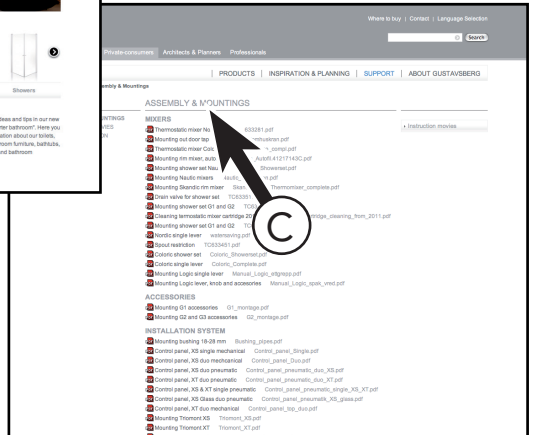

www.gustavsberg.com

DRIFT & SKÖTSEL
DRIFT OG VEDLIGEHOLDELSE
DRIFT OG VEDLIKEHOLD
ASENNUS-, KÄYTTÖ- JA HOITO-OHJEET
ASSEMBLY AND MAINTENANCE
PAIGALDAMINE & HOOLDAMINE
MONTĀŽA UN KOPŠANA
MONTAVIMAS IR PRIEŽIŪRA

A MEMBER OF THE
VILLEROY & BOCH GROUP

Sweden
Villeroy & Boch Gustavsberg AB
Box 400
134 29 Gustavsberg
Phone +46 8 570 391 00
Fax +46 8 570 320 36
info@gustavsberg.com

Denmark
Villeroy & Boch Danmark A/S
Hvidsværmervej 165 G
2610 Rødovre
Tlf + 45 36 70 80 55
Fax + 45 36 72 08 05
info@gustavsberg.dk

Norway
Villeroy & Boch Norge AS
Luhrtoppen 2
Postboks 13
1471 Lørenskog
Tlf. + 47 67 97 82 50
Faks +47 67 97 16 57
info@gustavsberg.no

Suomi/Finland
Villeroy & Boch Gustavsberg Oy
Laippatie 14 b
00880 Helsinki
Puh 09-32 91 88 11
Fax 09-32 91 88 50
myynti@gustavsberg.com

Estonia
Villeroy & Boch Gustavsberg Oy
F. R. Faehlmanni 6
10125 Tallinn
Telefon + 372 646 0312
E-mail: info@gustavsberg.ee

Latvia
Oy Gustavsberg Ab Latvian Branch
Kraista iela 68 A
LV - 1019 Riga
Latvija
Tālrunis: +371 6724 5511
Fakss: +371 6724 5519
e-pasts: info.latvia@gustavsberg.com

Lithuania
Villeroy & Boch Gustavsberg Oy
Maironio 25-23,
Vilnius LT-01125
Tel.: +370 5 2460811
El.paštas: info@gustavsberg.com

Россия
Представительство Gustavsberg
127287 Москва
ул. 2-ая Хутурская д. 38А\913
Тел.: + 7 495 609 6560
Факс: + 7 495 609 6632
info.russia@gustavsberg.com