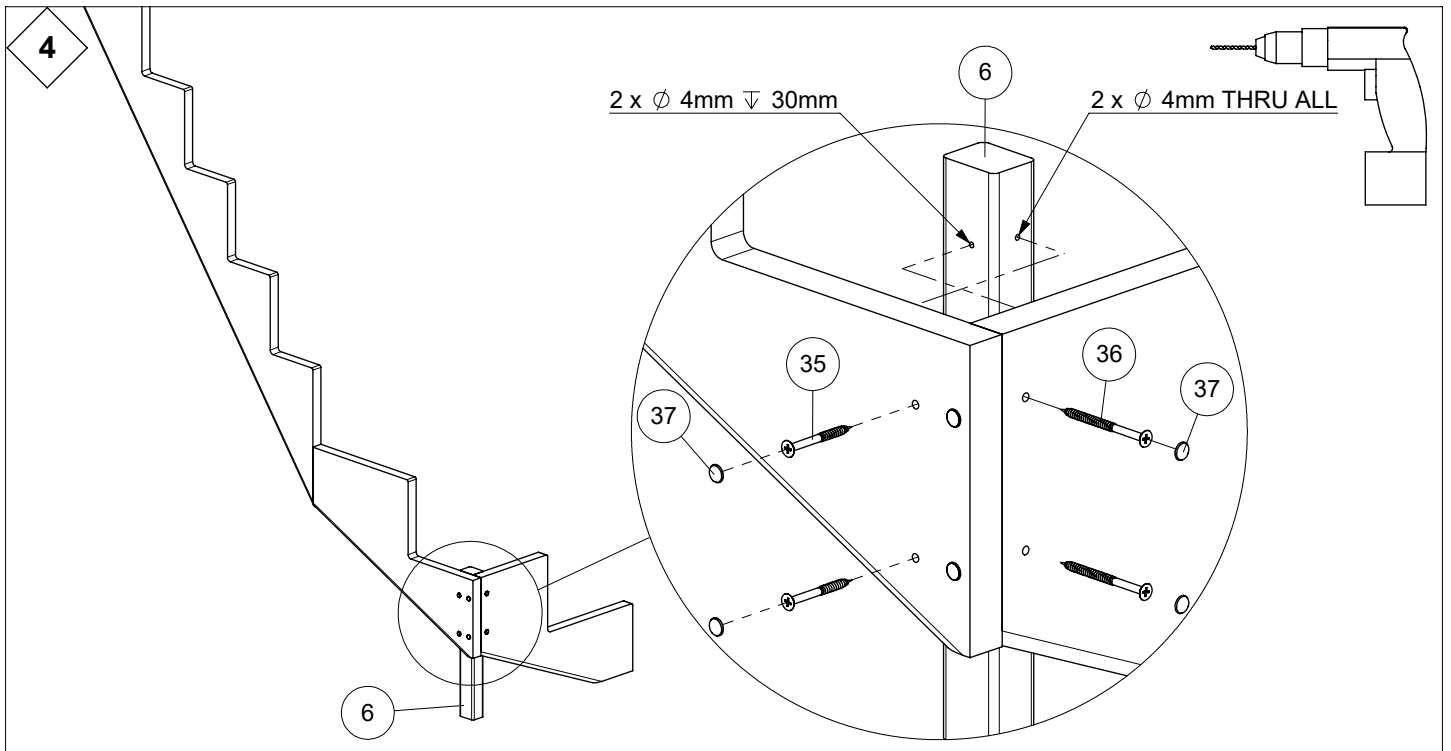

LYON ¼ turn

Installation instruction
Montageanleitung
Instruction de montage

<p>30</p>  <p>x 6 R1-63800</p>	<p>31</p>  <p>x 6 R1-63810 Ø8,4</p>	<p>32</p>  <p>x 6 R1-63818 Ø8,4</p>	<p>33</p>  <p>x 2 R1-63808 M8 x 60</p>	<p>34</p>  <p>x 4 R3-91415 Ø8 x 40</p>	<p>35</p>  <p>x 5 R1-63286 Ø6 x 60</p>
<p>36</p>  <p>x 9 R1-63288 Ø6 x 80</p>	<p>37</p>  <p>x 6 R3-72165 Ø6</p>	<p>38</p>  <p>x 2 R1-63807 M8 x 70</p>	<p>39</p>  <p>x 2 R2-85310 Ø8,4 / Ø24</p>	<p>40</p>  <p>x 4 R3-91060 Ø8 x 60</p>	<p>41</p>  <p>x 8 R3-91360 Ø5 x 25</p>
<p>42</p>  <p>x 4 R3-91290 Ø12 x 60</p>	<p>43</p>  <p>x 46 R3-72110 Ø5 x 50</p>	<p>45</p>  <p>x 1 R1-63813 13mm (M8)</p>			

1

Y: 220 mm			
N [st / p]	Z [mm]	X [mm]	
		B: 650mm	B: 750mm
11	2420	1863	2013
12	2640	2023	2173
13	2860	2183	2333

2

3

6

7

1122mm

2 x Ø 4mm ∇ 70mm

8

\varnothing 12mm ∇ 70mm 2 x \varnothing 3mm ∇ 20mm

2 x \varnothing 3mm ∇ 20mm
 \varnothing 12mm ∇ 70mm

9

10

11

15

 \varnothing 4mm
↓ 40mm

 \varnothing 4mm
↓ 40mm