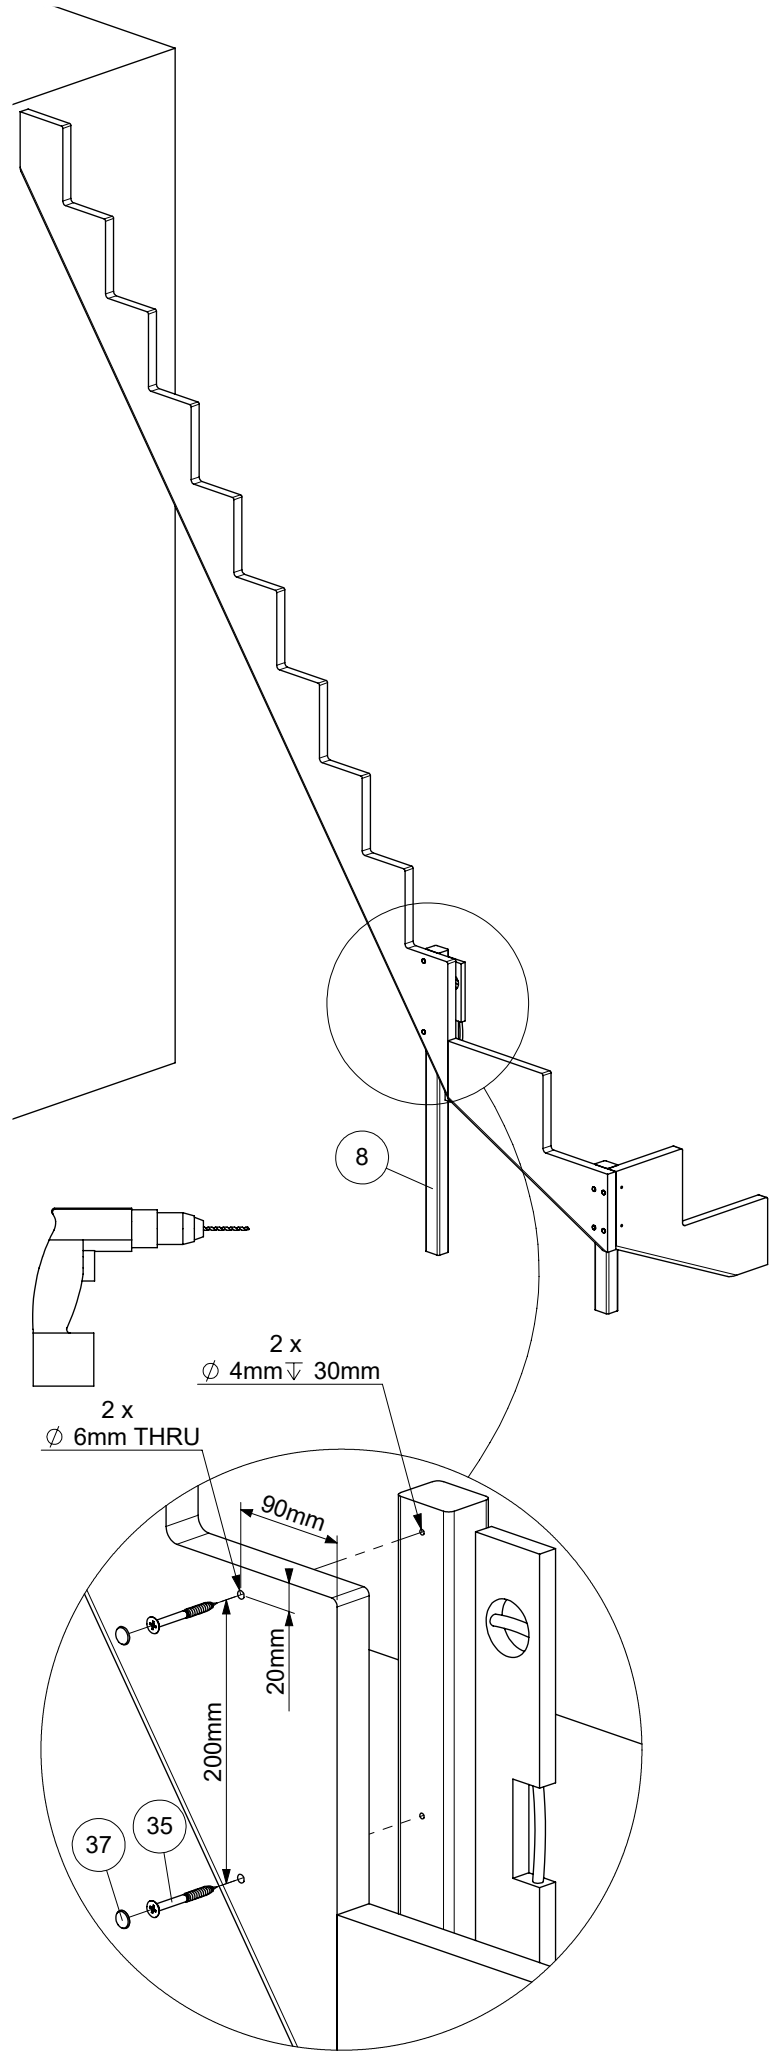

LYON ¼ turn

Installation instruction
Montageanleitung
Instruction de montage

<p>30</p>  <p>x 6 R1-63800</p>	<p>31</p>  <p>x 6 R1-63810 Ø8,4</p>	<p>32</p>  <p>x 6 R1-63818 Ø8,4</p>	<p>33</p>  <p>x 2 R1-63808 M8 x 60</p>	<p>34</p>  <p>x 4 R3-91415 Ø8 x 40</p>	<p>35</p>  <p>x 5 R1-63286 Ø6 x 60</p>
<p>36</p>  <p>x 9 R1-63288 Ø6 x 80</p>	<p>37</p>  <p>x 6 R3-72165 Ø6</p>	<p>38</p>  <p>x 2 R1-63807 M8 x 70</p>	<p>39</p>  <p>x 2 R2-85310 Ø8,4 / Ø24</p>	<p>40</p>  <p>x 4 R3-91060 Ø8 x 60</p>	<p>41</p>  <p>x 8 R3-91360 Ø5 x 25</p>
<p>42</p>  <p>x 4 R3-91290 Ø12 x 60</p>	<p>43</p>  <p>x 46 R3-72110 Ø5 x 50</p>	<p>45</p>  <p>x 1 R1-63813 13mm (M8)</p>			

1

Y: 220 mm			
N [st / p]	Z [mm]	X [mm]	
		B: 650mm	B: 750mm
11	2420	1863	2013
12	2640	2023	2173
13	2860	2183	2333

2

3

6

7

1122mm

2 x Ø 4mm ∇ 70mm

8

\varnothing 12mm ∇ 70mm 2 x \varnothing 3mm ∇ 20mm

2 x \varnothing 3mm ∇ 20mm
 \varnothing 12mm ∇ 70mm

9

10

11

15

 \varnothing 4mm
↓ 40mm

 \varnothing 4mm
↓ 40mm