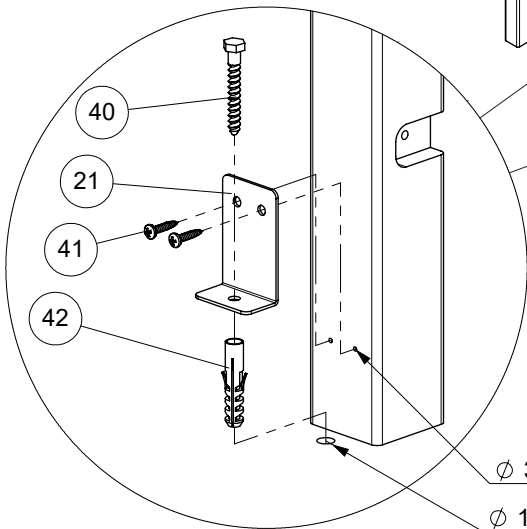

LYON ¼ turn

Installation instruction
Montageanleitung
Instruction de montage

<p>30</p>  <p>x 6 R1-63800</p>	<p>31</p>  <p>x 6 R1-63810 Ø8,4</p>	<p>32</p>  <p>x 6 R1-63818 Ø8,4</p>	<p>33</p>  <p>x 2 R1-63808 M8 x 60</p>	<p>34</p>  <p>x 4 R3-91415 Ø8 x 40</p>	<p>35</p>  <p>x 5 R1-63286 Ø6 x 60</p>
<p>36</p>  <p>x 9 R1-63288 Ø6 x 80</p>	<p>37</p>  <p>x 6 R3-72165 Ø6</p>	<p>38</p>  <p>x 2 R1-63807 M8 x 70</p>	<p>39</p>  <p>x 2 R2-85310 Ø8,4 / Ø24</p>	<p>40</p>  <p>x 4 R3-91060 Ø8 x 60</p>	<p>41</p>  <p>x 8 R3-91360 Ø5 x 25</p>
<p>42</p>  <p>x 4 R3-91290 Ø12 x 60</p>	<p>43</p>  <p>x 46 R3-72110 Ø5 x 50</p>	<p>45</p>  <p>x 1 R1-63813 13mm (M8)</p>			

1

Y: 220 mm			
N [st / p]	Z [mm]	X [mm]	
		B: 650mm	B: 750mm
11	2420	1863	2013
12	2640	2023	2173
13	2860	2183	2333

2

3

6

7

1122mm

2 x Ø 4mm ∇ 70mm

8

\varnothing 12mm ∇ 70mm 2 x \varnothing 3mm ∇ 20mm

2 x \varnothing 3mm ∇ 20mm
 \varnothing 12mm ∇ 70mm

9

10

11

15

 \varnothing 4mm
↓ 40mm

 \varnothing 4mm
↓ 40mm