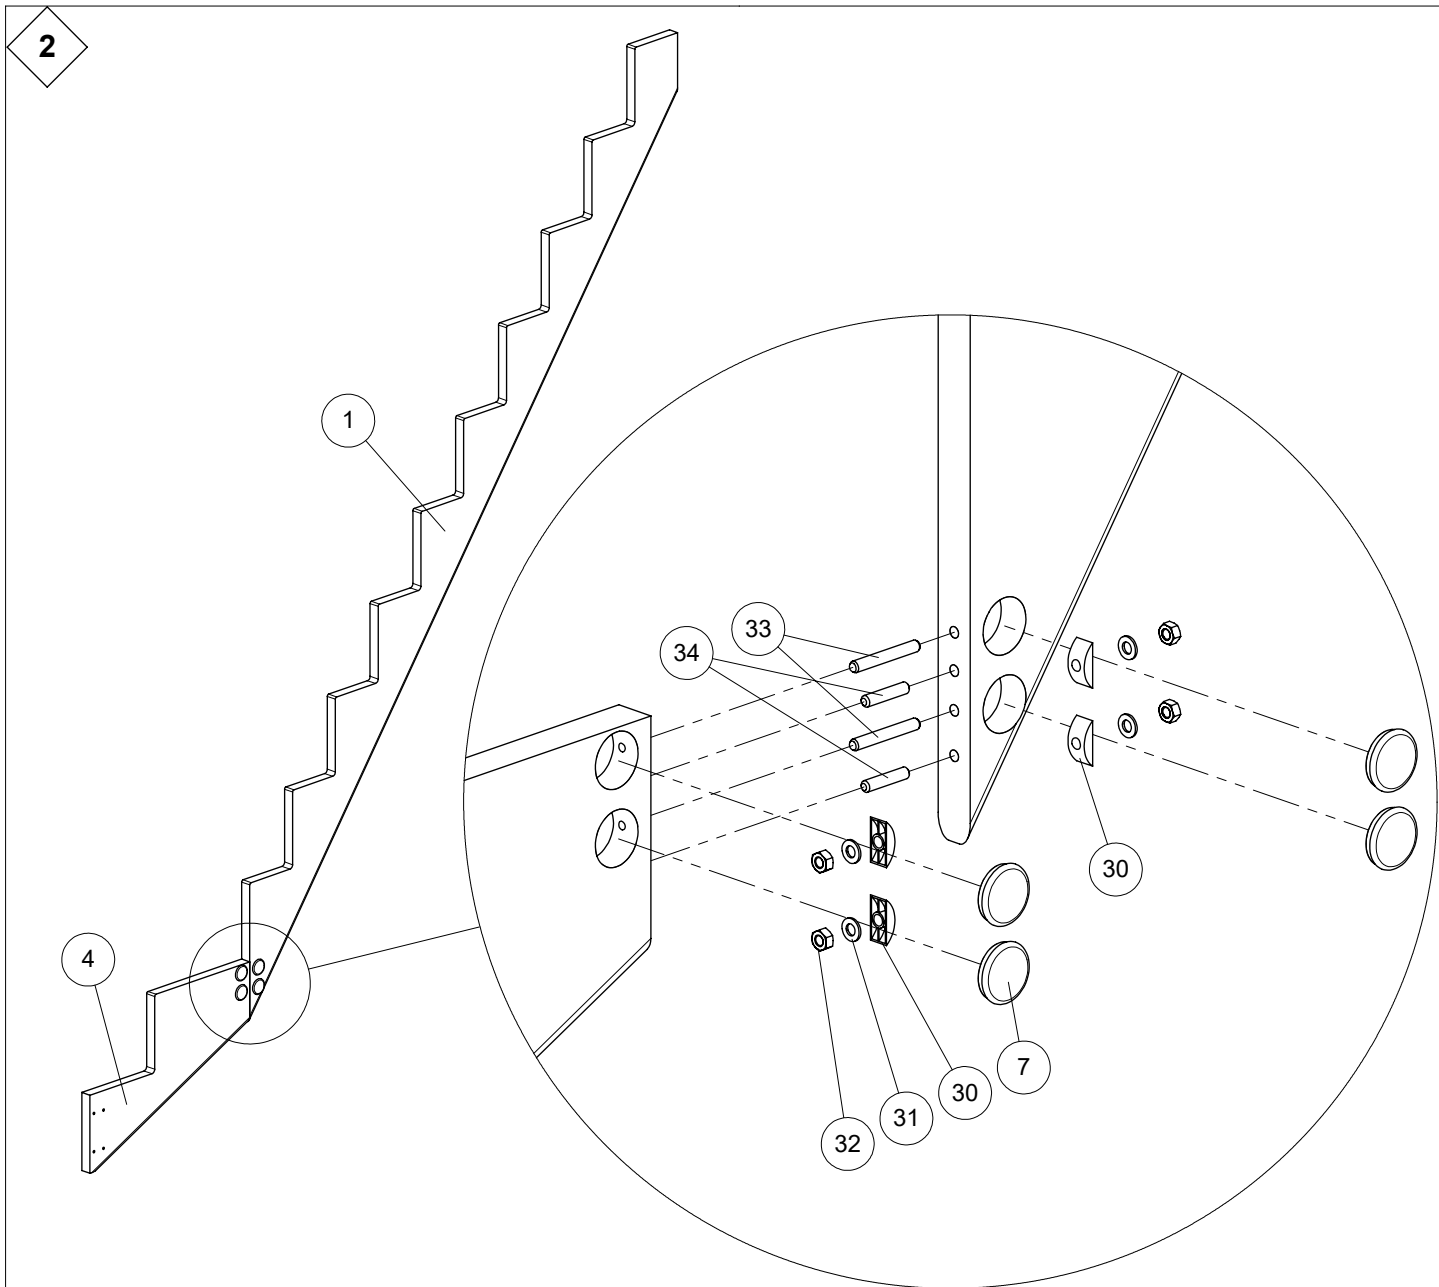

LYON ¼ turn

Installation instruction
Montageanleitung
Instruction de montage

<p>30</p>  <p>x 6 R1-63800</p>	<p>31</p>  <p>x 6 R1-63810 Ø8,4</p>	<p>32</p>  <p>x 6 R1-63818 Ø8,4</p>	<p>33</p>  <p>x 2 R1-63808 M8 x 60</p>	<p>34</p>  <p>x 4 R3-91415 Ø8 x 40</p>	<p>35</p>  <p>x 5 R1-63286 Ø6 x 60</p>
<p>36</p>  <p>x 9 R1-63288 Ø6 x 80</p>	<p>37</p>  <p>x 6 R3-72165 Ø6</p>	<p>38</p>  <p>x 2 R1-63807 M8 x 70</p>	<p>39</p>  <p>x 2 R2-85310 Ø8,4 / Ø24</p>	<p>40</p>  <p>x 4 R3-91060 Ø8 x 60</p>	<p>41</p>  <p>x 8 R3-91360 Ø5 x 25</p>
<p>42</p>  <p>x 4 R3-91290 Ø12 x 60</p>	<p>43</p>  <p>x 46 R3-72110 Ø5 x 50</p>	<p>45</p>  <p>x 1 R1-63813 13mm (M8)</p>			

1

Y: 220 mm			
N [st / p]	Z [mm]	X [mm]	
		B: 650mm	B: 750mm
11	2420	1863	2013
12	2640	2023	2173
13	2860	2183	2333

2

3

6

7

1122mm

2 x Ø 4mm ∇ 70mm

8

\varnothing 12mm ∇ 70mm 2 x \varnothing 3mm ∇ 20mm

2 x \varnothing 3mm ∇ 20mm
 \varnothing 12mm ∇ 70mm

9

10

11

15

 \varnothing 4mm
↓ 40mm

 \varnothing 4mm
↓ 40mm