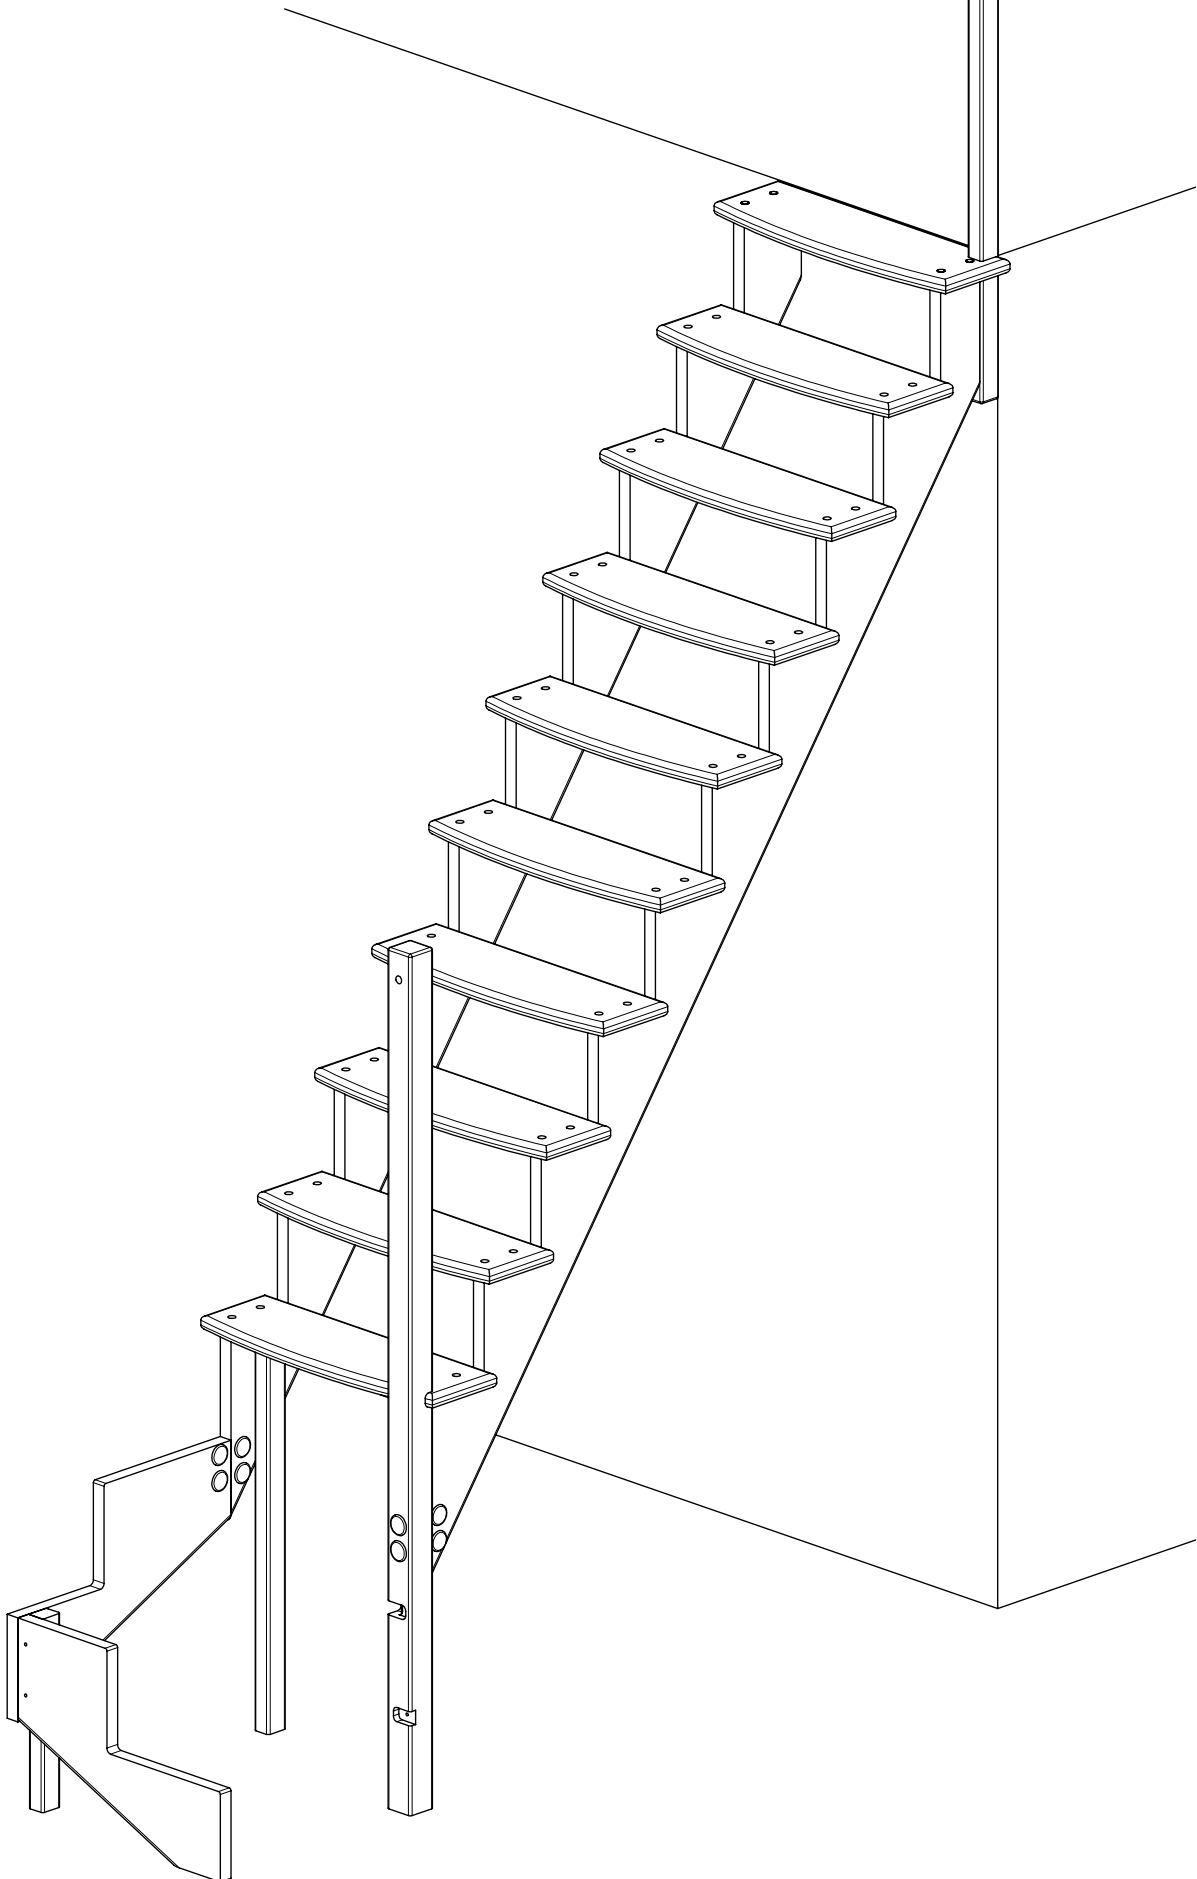

LYON ¼ turn

Installation instruction
Montageanleitung
Instruction de montage

<p>30</p>  <p>x 6 R1-63800</p>	<p>31</p>  <p>x 6 R1-63810 Ø8,4</p>	<p>32</p>  <p>x 6 R1-63818 Ø8,4</p>	<p>33</p>  <p>x 2 R1-63808 M8 x 60</p>	<p>34</p>  <p>x 4 R3-91415 Ø8 x 40</p>	<p>35</p>  <p>x 5 R1-63286 Ø6 x 60</p>
<p>36</p>  <p>x 9 R1-63288 Ø6 x 80</p>	<p>37</p>  <p>x 6 R3-72165 Ø6</p>	<p>38</p>  <p>x 2 R1-63807 M8 x 70</p>	<p>39</p>  <p>x 2 R2-85310 Ø8,4 / Ø24</p>	<p>40</p>  <p>x 4 R3-91060 Ø8 x 60</p>	<p>41</p>  <p>x 8 R3-91360 Ø5 x 25</p>
<p>42</p>  <p>x 4 R3-91290 Ø12 x 60</p>	<p>43</p>  <p>x 46 R3-72110 Ø5 x 50</p>	<p>45</p>  <p>x 1 R1-63813 13mm (M8)</p>			

1

Y: 220 mm			
N [st / p]	Z [mm]	X [mm]	
		B: 650mm	B: 750mm
11	2420	1863	2013
12	2640	2023	2173
13	2860	2183	2333

2

3

6

7

1122mm

2 x Ø 4mm ∇ 70mm

8

\varnothing 12mm ∇ 70mm 2 x \varnothing 3mm ∇ 20mm

2 x \varnothing 3mm ∇ 20mm
 \varnothing 12mm ∇ 70mm

9

10

11

15

 \varnothing 4mm
↓ 40mm

 \varnothing 4mm
↓ 40mm