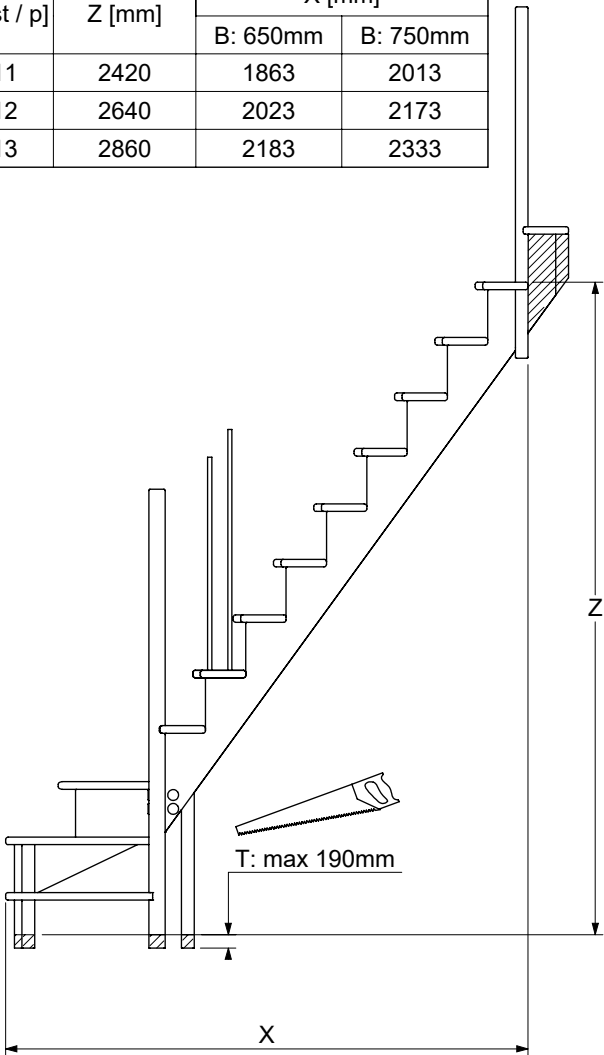

LYON ¼ turn

Installation instruction
Montageanleitung
Instruction de montage

<p>30</p>  <p>x 6 R1-63800</p>	<p>31</p>  <p>x 6 R1-63810 Ø8,4</p>	<p>32</p>  <p>x 6 R1-63818 Ø8,4</p>	<p>33</p>  <p>x 2 R1-63808 M8 x 60</p>	<p>34</p>  <p>x 4 R3-91415 Ø8 x 40</p>	<p>35</p>  <p>x 5 R1-63286 Ø6 x 60</p>
<p>36</p>  <p>x 9 R1-63288 Ø6 x 80</p>	<p>37</p>  <p>x 6 R3-72165 Ø6</p>	<p>38</p>  <p>x 2 R1-63807 M8 x 70</p>	<p>39</p>  <p>x 2 R2-85310 Ø8,4 / Ø24</p>	<p>40</p>  <p>x 4 R3-91060 Ø8 x 60</p>	<p>41</p>  <p>x 8 R3-91360 Ø5 x 25</p>
<p>42</p>  <p>x 4 R3-91290 Ø12 x 60</p>	<p>43</p>  <p>x 46 R3-72110 Ø5 x 50</p>	<p>45</p>  <p>x 1 R1-63813 13mm (M8)</p>			

1

Y: 220 mm			
N [st / p]	Z [mm]	X [mm]	
		B: 650mm	B: 750mm
11	2420	1863	2013
12	2640	2023	2173
13	2860	2183	2333

2

3

6

7

1122mm

2 x Ø 4mm ∇ 70mm

8

\varnothing 12mm ∇ 70mm 2 x \varnothing 3mm ∇ 20mm

2 x \varnothing 3mm ∇ 20mm
 \varnothing 12mm ∇ 70mm

9

10

11

15

 \varnothing 4mm
↓ 40mm

 \varnothing 4mm
↓ 40mm