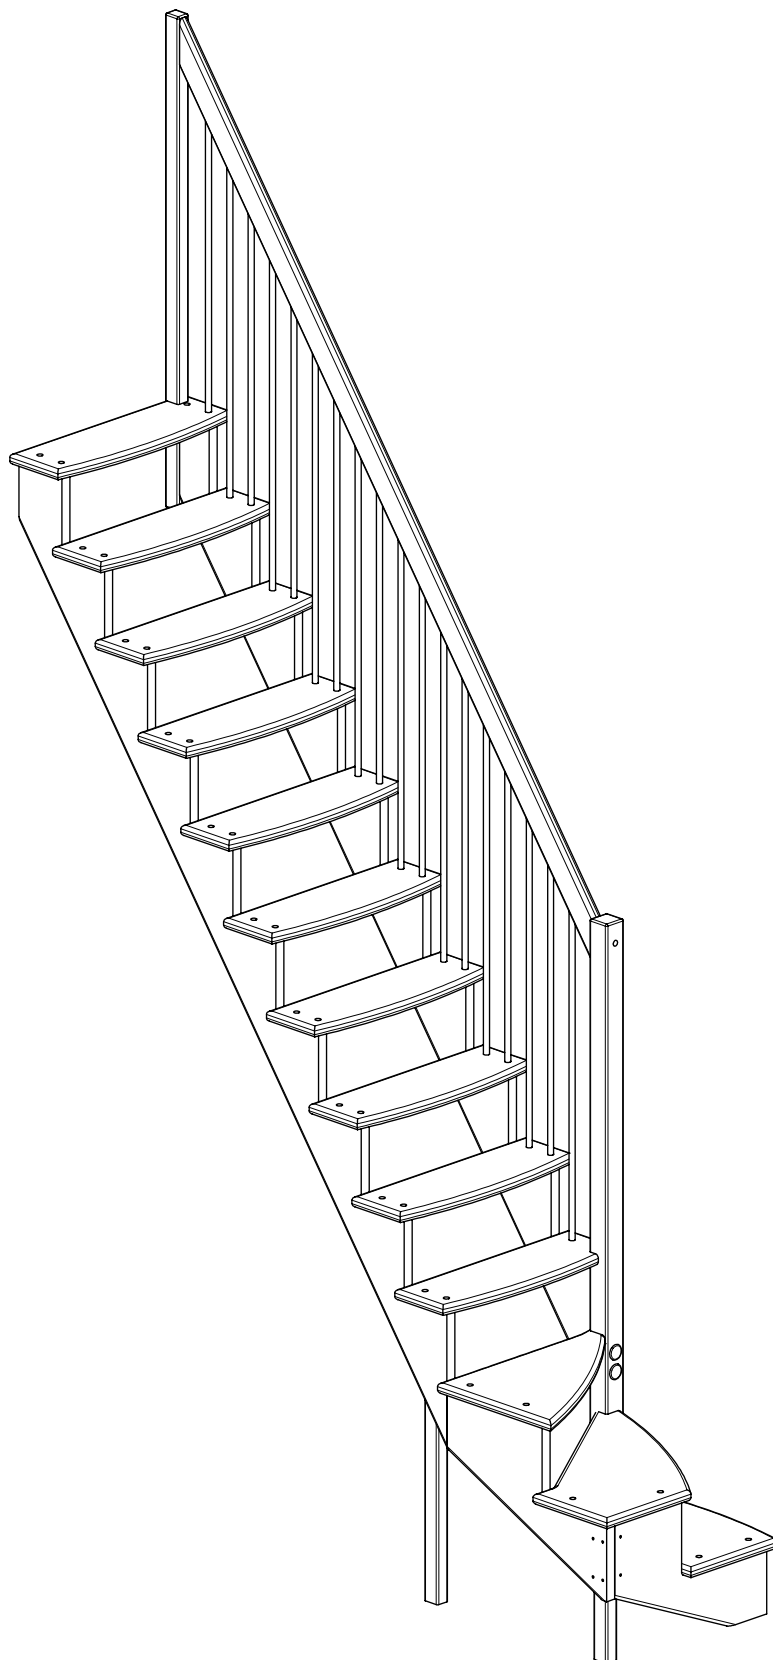

LYON ¼ turn

Installation instruction
Montageanleitung
Instruction de montage

<p>30</p>  <p>x 6 R1-63800</p>	<p>31</p>  <p>x 6 R1-63810 Ø8,4</p>	<p>32</p>  <p>x 6 R1-63818 Ø8,4</p>	<p>33</p>  <p>x 2 R1-63808 M8 x 60</p>	<p>34</p>  <p>x 4 R3-91415 Ø8 x 40</p>	<p>35</p>  <p>x 5 R1-63286 Ø6 x 60</p>
<p>36</p>  <p>x 9 R1-63288 Ø6 x 80</p>	<p>37</p>  <p>x 6 R3-72165 Ø6</p>	<p>38</p>  <p>x 2 R1-63807 M8 x 70</p>	<p>39</p>  <p>x 2 R2-85310 Ø8,4 / Ø24</p>	<p>40</p>  <p>x 4 R3-91060 Ø8 x 60</p>	<p>41</p>  <p>x 8 R3-91360 Ø5 x 25</p>
<p>42</p>  <p>x 4 R3-91290 Ø12 x 60</p>	<p>43</p>  <p>x 46 R3-72110 Ø5 x 50</p>	<p>45</p>  <p>x 1 R1-63813 13mm (M8)</p>			

1

Y: 220 mm			
N [st / p]	Z [mm]	X [mm]	
		B: 650mm	B: 750mm
11	2420	1863	2013
12	2640	2023	2173
13	2860	2183	2333

2

3

6

7

1122mm

2 x Ø 4mm ∇ 70mm

8

\varnothing 12mm ∇ 70mm 2 x \varnothing 3mm ∇ 20mm

2 x \varnothing 3mm ∇ 20mm
 \varnothing 12mm ∇ 70mm

9

10

11

15

 \varnothing 4mm
↓ 40mm

 \varnothing 4mm
↓ 40mm