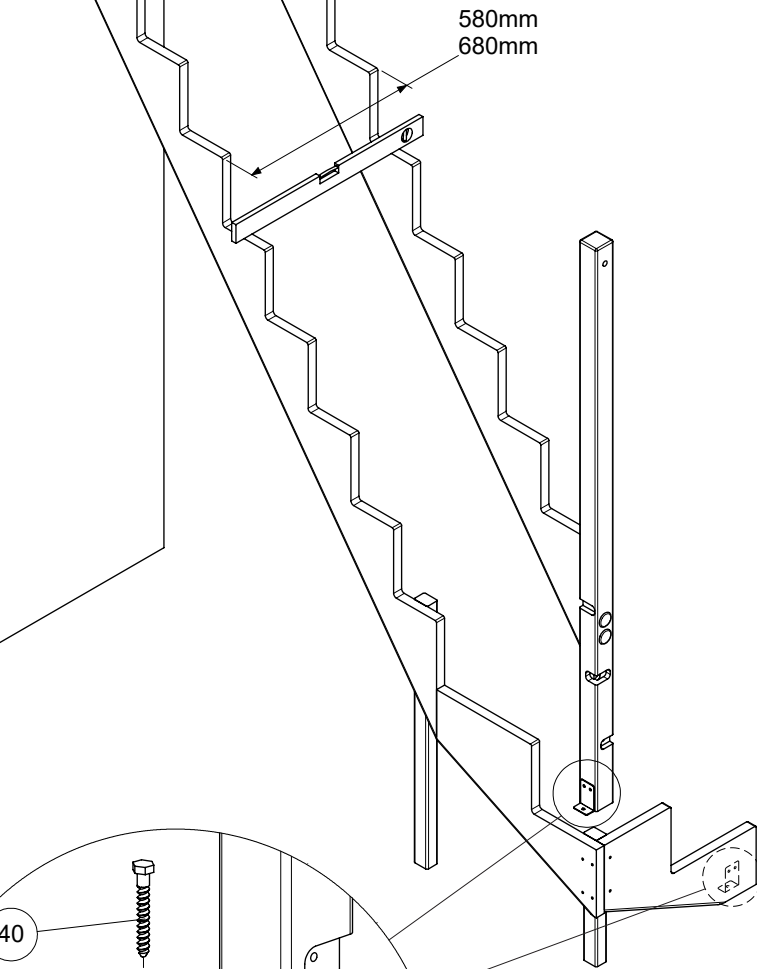

LYON ¼ turn

Installation instruction
Montageanleitung
Instruction de montage

<p>30</p>  <p>x 6 R1-63800</p>	<p>31</p>  <p>x 6 R1-63810 Ø8,4</p>	<p>32</p>  <p>x 6 R1-63818 Ø8,4</p>	<p>33</p>  <p>x 2 R1-63808 M8 x 60</p>	<p>34</p>  <p>x 4 R3-91415 Ø8 x 40</p>	<p>35</p>  <p>x 5 R1-63286 Ø6 x 60</p>
<p>36</p>  <p>x 9 R1-63288 Ø6 x 80</p>	<p>37</p>  <p>x 6 R3-72165 Ø6</p>	<p>38</p>  <p>x 2 R1-63807 M8 x 70</p>	<p>39</p>  <p>x 2 R2-85310 Ø8,4 / Ø24</p>	<p>40</p>  <p>x 4 R3-91060 Ø8 x 60</p>	<p>41</p>  <p>x 8 R3-91360 Ø5 x 25</p>
<p>42</p>  <p>x 4 R3-91290 Ø12 x 60</p>	<p>43</p>  <p>x 46 R3-72110 Ø5 x 50</p>	<p>45</p>  <p>x 1 R1-63813 13mm (M8)</p>			

1

Y: 220 mm			
N [st / p]	Z [mm]	X [mm]	
		B: 650mm	B: 750mm
11	2420	1863	2013
12	2640	2023	2173
13	2860	2183	2333

2

3

6

7

1122mm

2 x Ø 4mm ∇ 70mm

8

\varnothing 12mm ∇ 70mm 2 x \varnothing 3mm ∇ 20mm

2 x \varnothing 3mm ∇ 20mm
 \varnothing 12mm ∇ 70mm

9

10

11

15

 \varnothing 4mm
↓ 40mm

 \varnothing 4mm
↓ 40mm