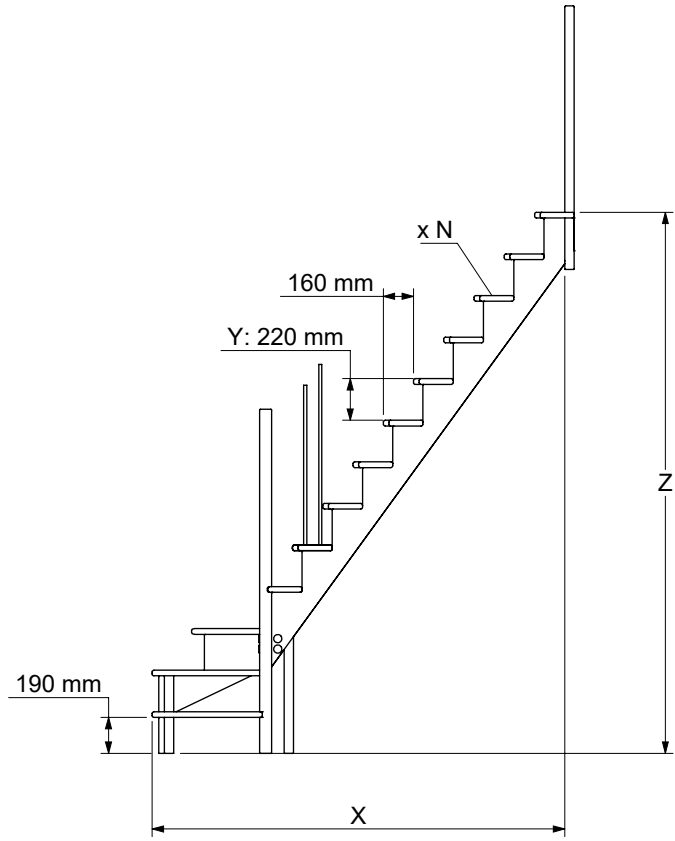

LYON ¼ turn

Installation instruction
Montageanleitung
Instruction de montage

<p>30</p>  <p>x 6 R1-63800</p>	<p>31</p>  <p>x 6 R1-63810 Ø8,4</p>	<p>32</p>  <p>x 6 R1-63818 Ø8,4</p>	<p>33</p>  <p>x 2 R1-63808 M8 x 60</p>	<p>34</p>  <p>x 4 R3-91415 Ø8 x 40</p>	<p>35</p>  <p>x 5 R1-63286 Ø6 x 60</p>
<p>36</p>  <p>x 9 R1-63288 Ø6 x 80</p>	<p>37</p>  <p>x 6 R3-72165 Ø6</p>	<p>38</p>  <p>x 2 R1-63807 M8 x 70</p>	<p>39</p>  <p>x 2 R2-85310 Ø8,4 / Ø24</p>	<p>40</p>  <p>x 4 R3-91060 Ø8 x 60</p>	<p>41</p>  <p>x 8 R3-91360 Ø5 x 25</p>
<p>42</p>  <p>x 4 R3-91290 Ø12 x 60</p>	<p>43</p>  <p>x 46 R3-72110 Ø5 x 50</p>	<p>45</p>  <p>x 1 R1-63813 13mm (M8)</p>			

1

Y: 220 mm			
N [st / p]	Z [mm]	X [mm]	
		B: 650mm	B: 750mm
11	2420	1863	2013
12	2640	2023	2173
13	2860	2183	2333

2

3

6

7

1122mm

2 x Ø 4mm ∇ 70mm

8

\varnothing 12mm ∇ 70mm 2 x \varnothing 3mm ∇ 20mm

2 x \varnothing 3mm ∇ 20mm
 \varnothing 12mm ∇ 70mm

9

10

11

15

 \varnothing 4mm
↓ 40mm

 \varnothing 4mm
↓ 40mm