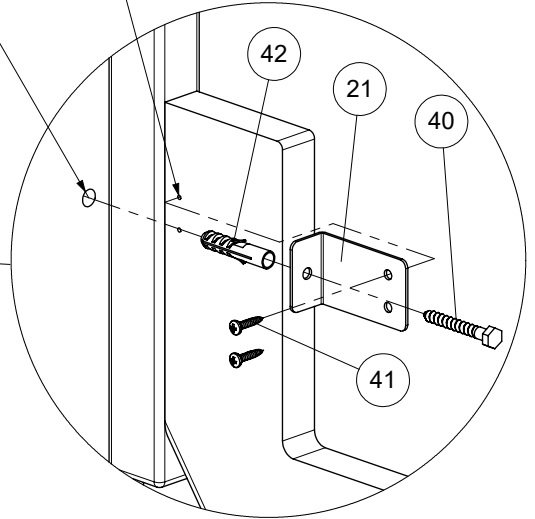

LYON ¼ turn

Installation instruction
Montageanleitung
Instruction de montage

<p>30</p>  <p>x 6 R1-63800</p>	<p>31</p>  <p>x 6 R1-63810 Ø8,4</p>	<p>32</p>  <p>x 6 R1-63818 Ø8,4</p>	<p>33</p>  <p>x 2 R1-63808 M8 x 60</p>	<p>34</p>  <p>x 4 R3-91415 Ø8 x 40</p>	<p>35</p>  <p>x 5 R1-63286 Ø6 x 60</p>
<p>36</p>  <p>x 9 R1-63288 Ø6 x 80</p>	<p>37</p>  <p>x 6 R3-72165 Ø6</p>	<p>38</p>  <p>x 2 R1-63807 M8 x 70</p>	<p>39</p>  <p>x 2 R2-85310 Ø8,4 / Ø24</p>	<p>40</p>  <p>x 4 R3-91060 Ø8 x 60</p>	<p>41</p>  <p>x 8 R3-91360 Ø5 x 25</p>
<p>42</p>  <p>x 4 R3-91290 Ø12 x 60</p>	<p>43</p>  <p>x 46 R3-72110 Ø5 x 50</p>	<p>45</p>  <p>x 1 R1-63813 13mm (M8)</p>			

1

Y: 220 mm			
N [st / p]	Z [mm]	X [mm]	
		B: 650mm	B: 750mm
11	2420	1863	2013
12	2640	2023	2173
13	2860	2183	2333

2

3

6

7

1122mm

2 x Ø 4mm ∇ 70mm

8

\varnothing 12mm ∇ 70mm 2 x \varnothing 3mm ∇ 20mm

2 x \varnothing 3mm ∇ 20mm
 \varnothing 12mm ∇ 70mm

9

10

11

15

 \varnothing 4mm
↓ 40mm

 \varnothing 4mm
↓ 40mm