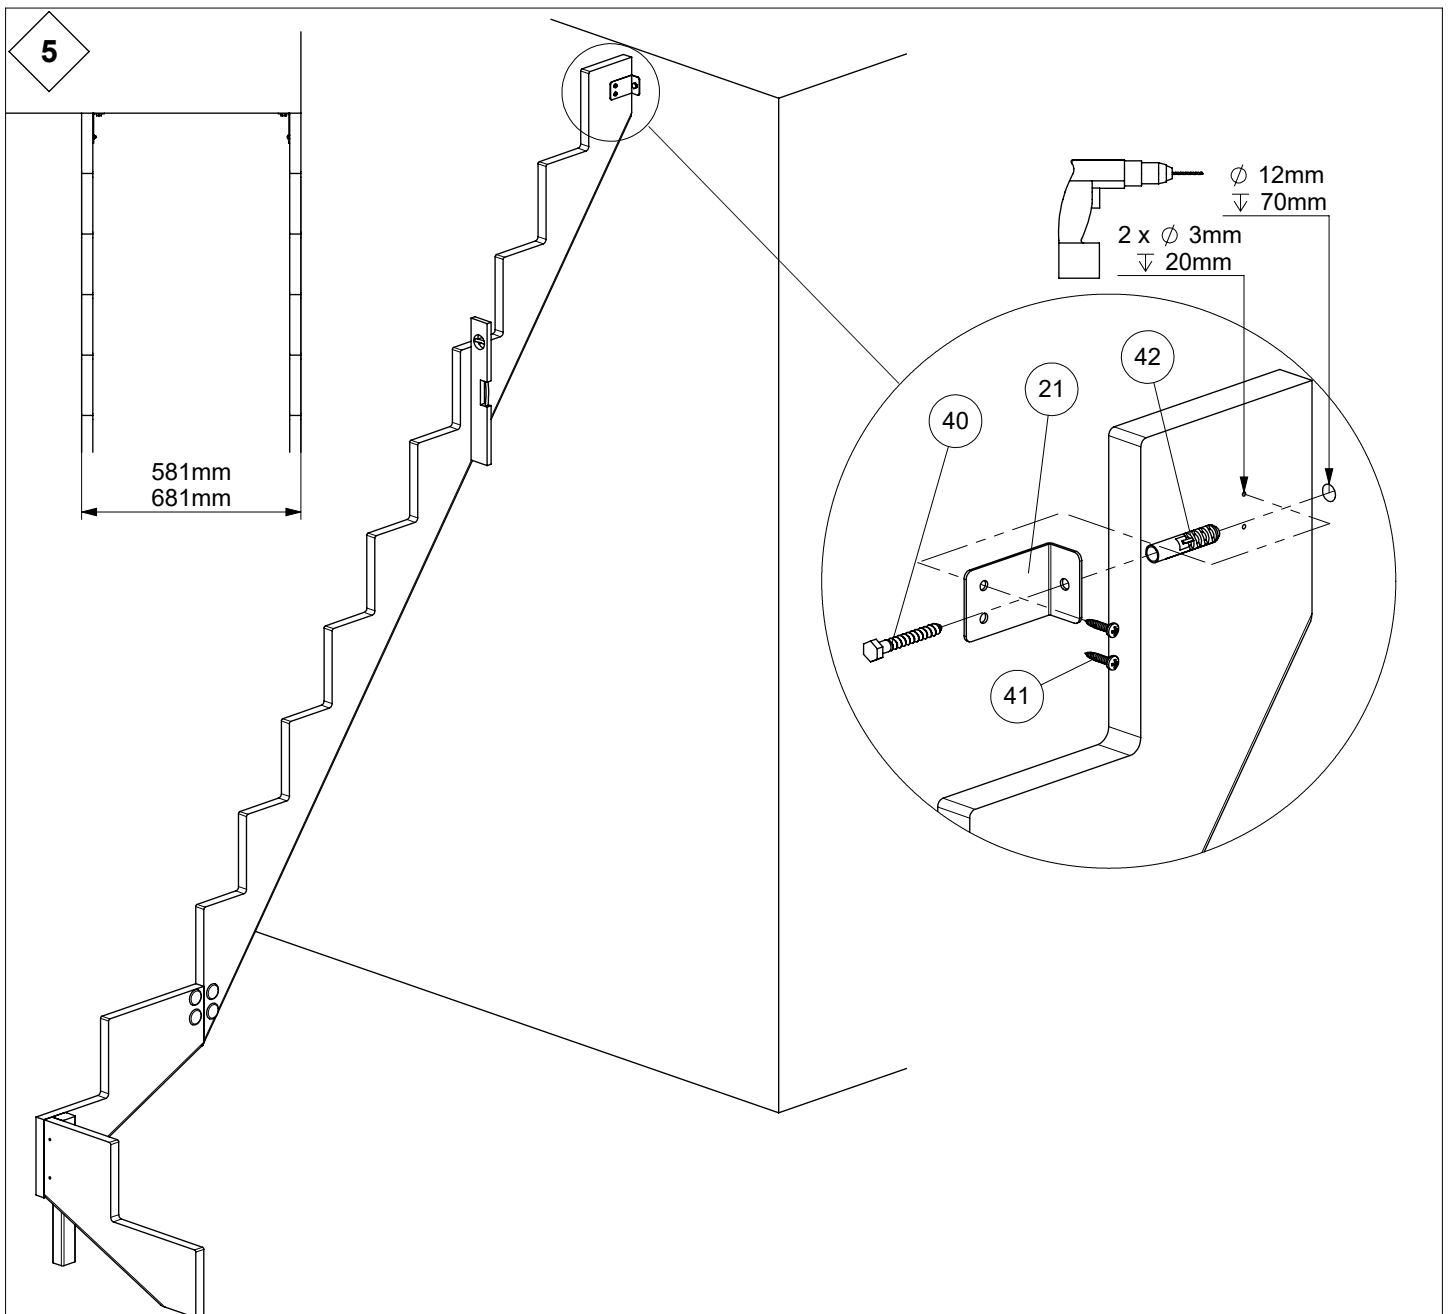

LYON ¼ turn

Installation instruction
Montageanleitung
Instruction de montage

<p>30</p>  <p>x 6 R1-63800</p>	<p>31</p>  <p>x 6 R1-63810 Ø8,4</p>	<p>32</p>  <p>x 6 R1-63818 Ø8,4</p>	<p>33</p>  <p>x 2 R1-63808 M8 x 60</p>	<p>34</p>  <p>x 4 R3-91415 Ø8 x 40</p>	<p>35</p>  <p>x 5 R1-63286 Ø6 x 60</p>
<p>36</p>  <p>x 9 R1-63288 Ø6 x 80</p>	<p>37</p>  <p>x 6 R3-72165 Ø6</p>	<p>38</p>  <p>x 2 R1-63807 M8 x 70</p>	<p>39</p>  <p>x 2 R2-85310 Ø8,4 / Ø24</p>	<p>40</p>  <p>x 4 R3-91060 Ø8 x 60</p>	<p>41</p>  <p>x 8 R3-91360 Ø5 x 25</p>
<p>42</p>  <p>x 4 R3-91290 Ø12 x 60</p>	<p>43</p>  <p>x 46 R3-72110 Ø5 x 50</p>	<p>45</p>  <p>x 1 R1-63813 13mm (M8)</p>			

1

Y: 220 mm			
N [st / p]	Z [mm]	X [mm]	
		B: 650mm	B: 750mm
11	2420	1863	2013
12	2640	2023	2173
13	2860	2183	2333

2

3

6

7

1122mm

2 x Ø 4mm ∇ 70mm

8

\varnothing 12mm ∇ 70mm 2 x \varnothing 3mm ∇ 20mm

2 x \varnothing 3mm ∇ 20mm
 \varnothing 12mm ∇ 70mm

9

10

11

15

 \varnothing 4mm
↓ 40mm

 \varnothing 4mm
↓ 40mm