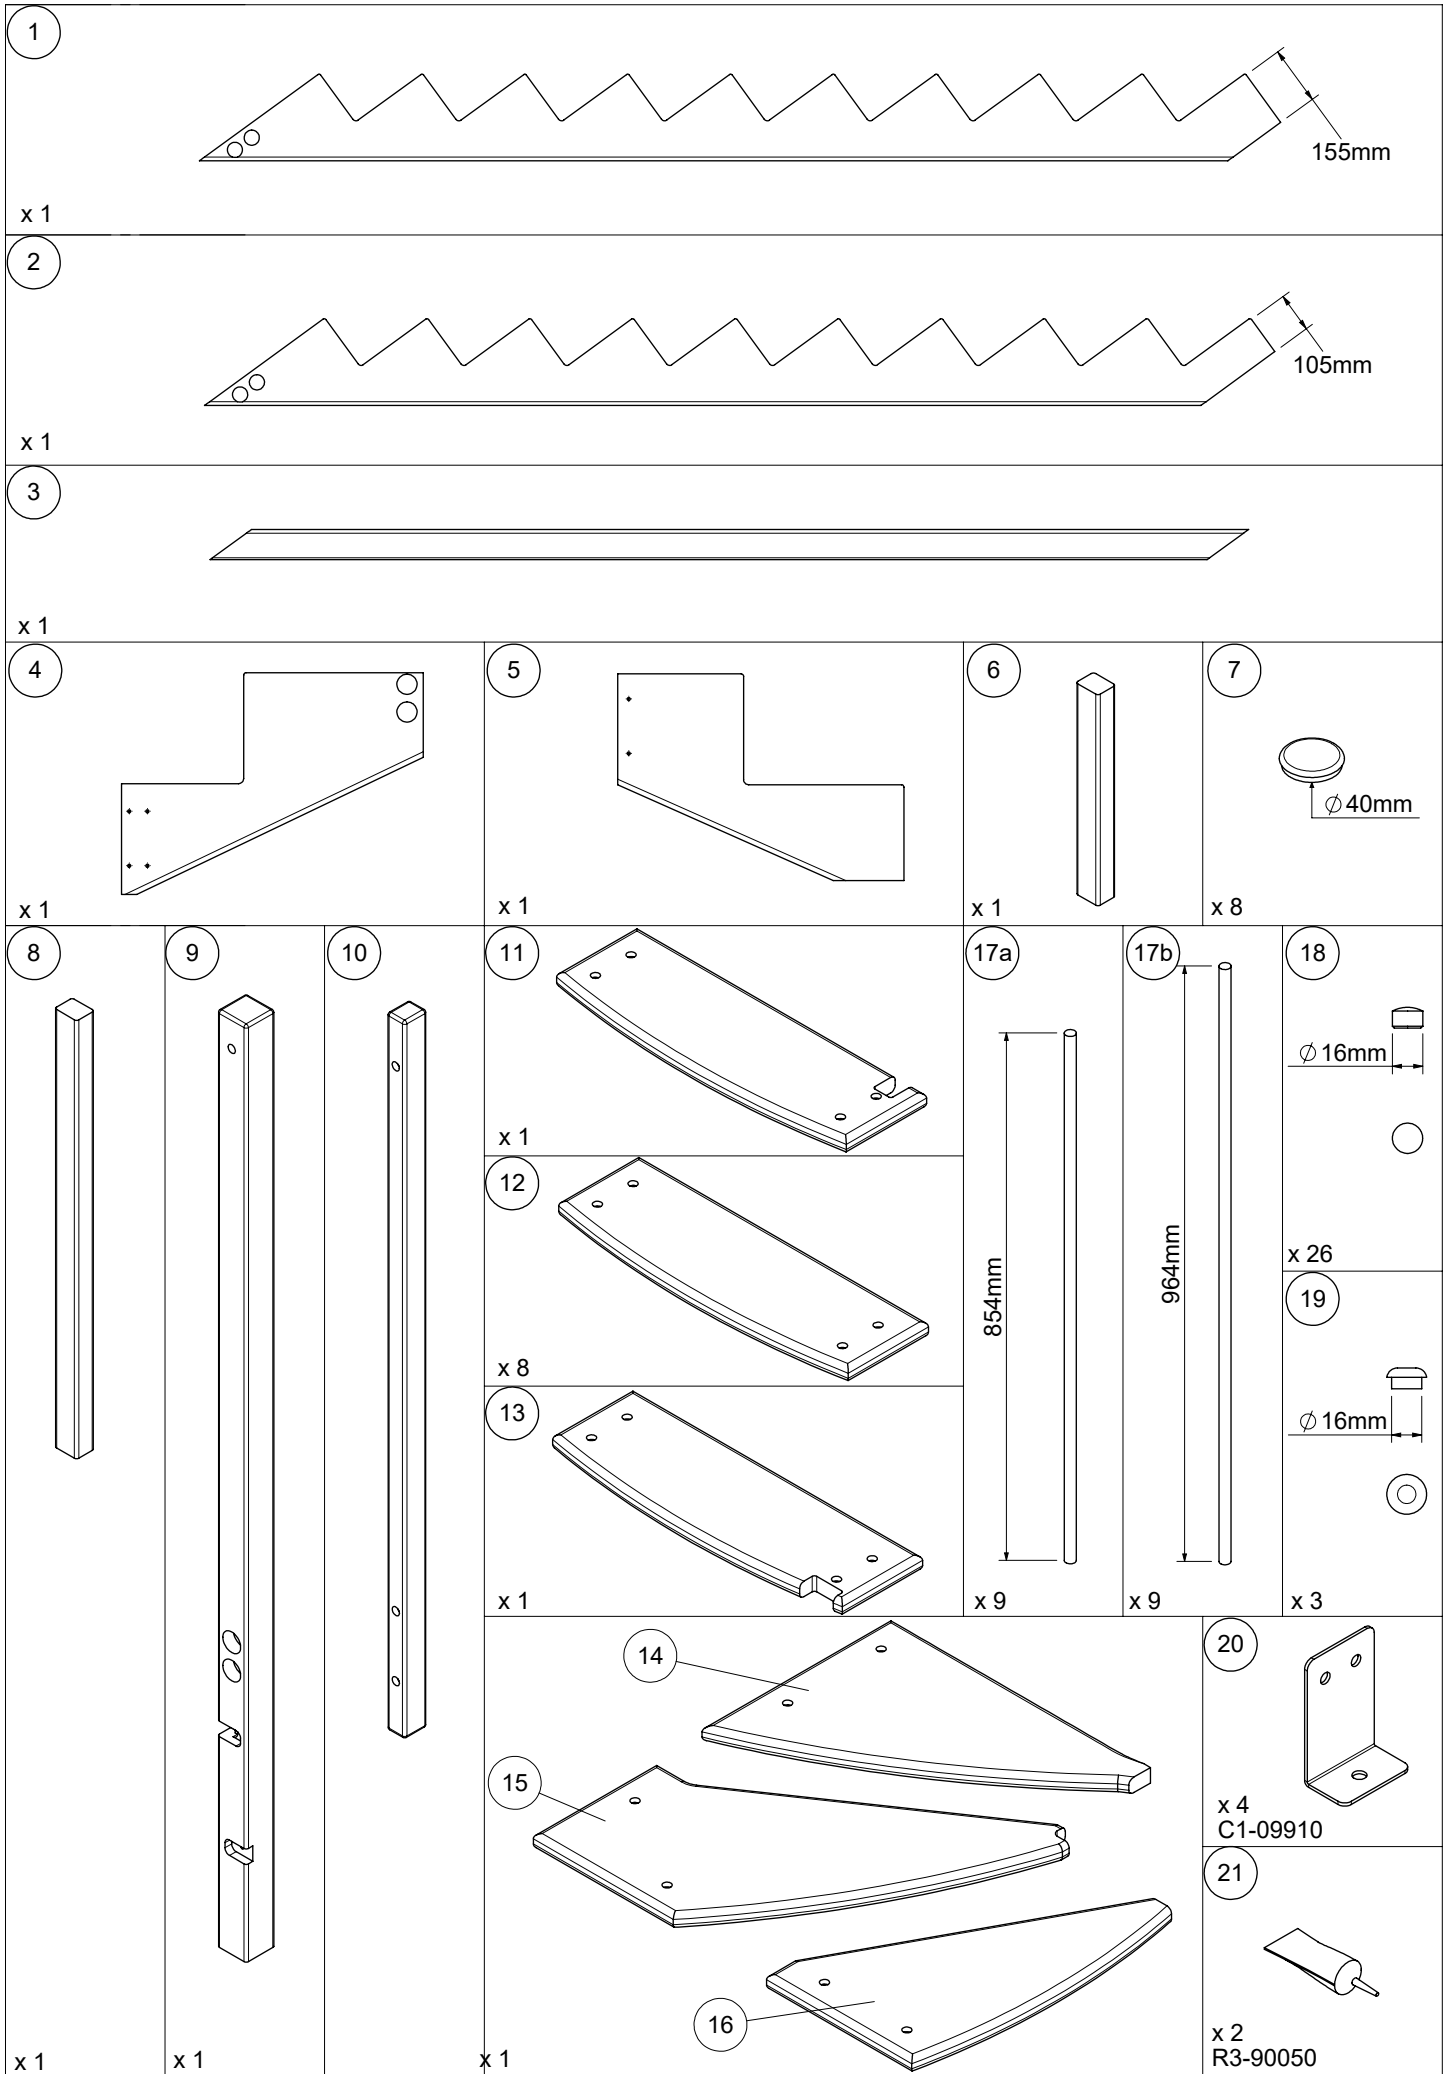

LYON ¼ turn

Installation instruction
Montageanleitung
Instruction de montage

<p>30</p>  <p>x 6 R1-63800</p>	<p>31</p>  <p>x 6 R1-63810 Ø8,4</p>	<p>32</p>  <p>x 6 R1-63818 Ø8,4</p>	<p>33</p>  <p>x 2 R1-63808 M8 x 60</p>	<p>34</p>  <p>x 4 R3-91415 Ø8 x 40</p>	<p>35</p>  <p>x 5 R1-63286 Ø6 x 60</p>
<p>36</p>  <p>x 9 R1-63288 Ø6 x 80</p>	<p>37</p>  <p>x 6 R3-72165 Ø6</p>	<p>38</p>  <p>x 2 R1-63807 M8 x 70</p>	<p>39</p>  <p>x 2 R2-85310 Ø8,4 / Ø24</p>	<p>40</p>  <p>x 4 R3-91060 Ø8 x 60</p>	<p>41</p>  <p>x 8 R3-91360 Ø5 x 25</p>
<p>42</p>  <p>x 4 R3-91290 Ø12 x 60</p>	<p>43</p>  <p>x 46 R3-72110 Ø5 x 50</p>	<p>45</p>  <p>x 1 R1-63813 13mm (M8)</p>			

1

Y: 220 mm			
N [st / p]	Z [mm]	X [mm]	
		B: 650mm	B: 750mm
11	2420	1863	2013
12	2640	2023	2173
13	2860	2183	2333

2

3

6

7

1122mm

2 x Ø 4mm ∇ 70mm

8

\varnothing 12mm ∇ 70mm 2 x \varnothing 3mm ∇ 20mm

2 x \varnothing 3mm ∇ 20mm
 \varnothing 12mm ∇ 70mm

9

10

11

15

 \varnothing 4mm
↓ 40mm

 \varnothing 4mm
↓ 40mm