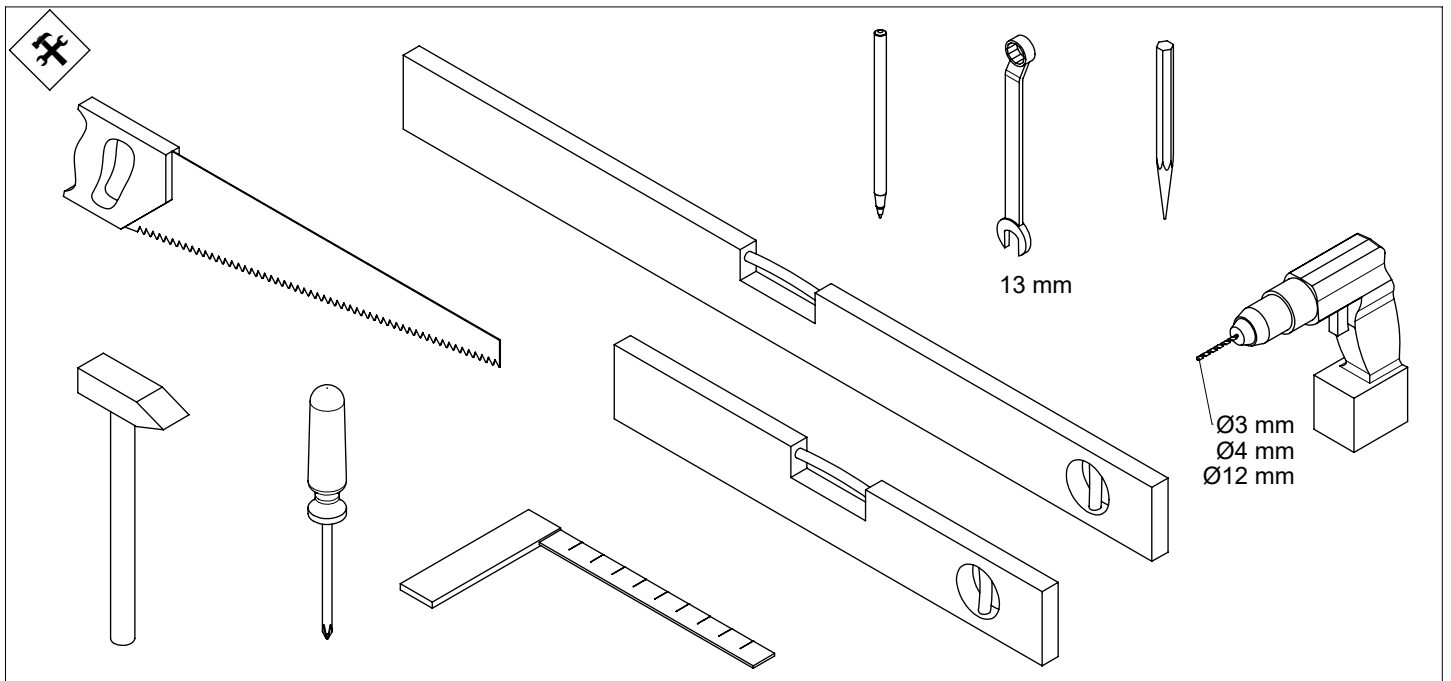

LYON ¼ turn

Installation instruction
Montageanleitung
Instruction de montage

<p>30</p>  <p>x 6 R1-63800</p>	<p>31</p>  <p>x 6 R1-63810 Ø8,4</p>	<p>32</p>  <p>x 6 R1-63818 Ø8,4</p>	<p>33</p>  <p>x 2 R1-63808 M8 x 60</p>	<p>34</p>  <p>x 4 R3-91415 Ø8 x 40</p>	<p>35</p>  <p>x 5 R1-63286 Ø6 x 60</p>
<p>36</p>  <p>x 9 R1-63288 Ø6 x 80</p>	<p>37</p>  <p>x 6 R3-72165 Ø6</p>	<p>38</p>  <p>x 2 R1-63807 M8 x 70</p>	<p>39</p>  <p>x 2 R2-85310 Ø8,4 / Ø24</p>	<p>40</p>  <p>x 4 R3-91060 Ø8 x 60</p>	<p>41</p>  <p>x 8 R3-91360 Ø5 x 25</p>
<p>42</p>  <p>x 4 R3-91290 Ø12 x 60</p>	<p>43</p>  <p>x 46 R3-72110 Ø5 x 50</p>	<p>45</p>  <p>x 1 R1-63813 13mm (M8)</p>			

1

Y: 220 mm			
N [st / p]	Z [mm]	X [mm]	
		B: 650mm	B: 750mm
11	2420	1863	2013
12	2640	2023	2173
13	2860	2183	2333

2

3

6

7

1122mm

2 x Ø 4mm ∇ 70mm

8

\varnothing 12mm ∇ 70mm 2 x \varnothing 3mm ∇ 20mm

2 x \varnothing 3mm ∇ 20mm
 \varnothing 12mm ∇ 70mm

9

10

11

15

 \varnothing 4mm
↓ 40mm

 \varnothing 4mm
↓ 40mm