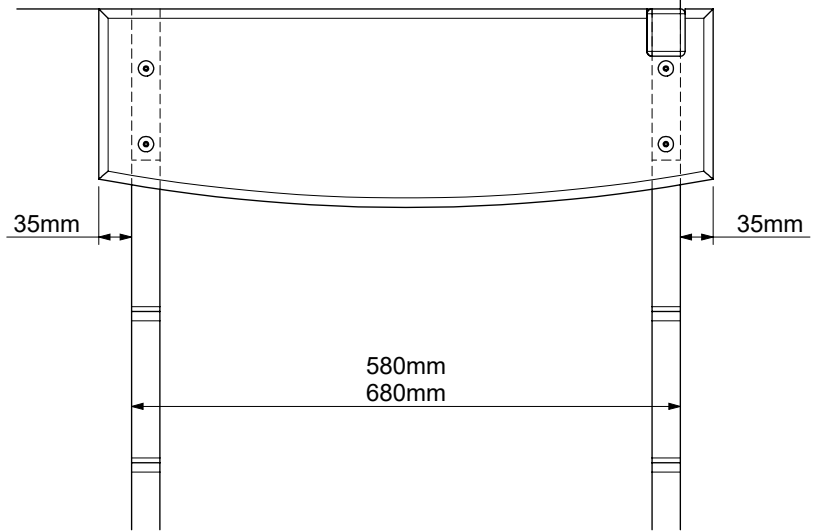

LYON ¼ turn

Installation instruction
Montageanleitung
Instruction de montage

<p>30</p>  <p>x 6 R1-63800</p>	<p>31</p>  <p>x 6 R1-63810 Ø8,4</p>	<p>32</p>  <p>x 6 R1-63818 Ø8,4</p>	<p>33</p>  <p>x 2 R1-63808 M8 x 60</p>	<p>34</p>  <p>x 4 R3-91415 Ø8 x 40</p>	<p>35</p>  <p>x 5 R1-63286 Ø6 x 60</p>
<p>36</p>  <p>x 9 R1-63288 Ø6 x 80</p>	<p>37</p>  <p>x 6 R3-72165 Ø6</p>	<p>38</p>  <p>x 2 R1-63807 M8 x 70</p>	<p>39</p>  <p>x 2 R2-85310 Ø8,4 / Ø24</p>	<p>40</p>  <p>x 4 R3-91060 Ø8 x 60</p>	<p>41</p>  <p>x 8 R3-91360 Ø5 x 25</p>
<p>42</p>  <p>x 4 R3-91290 Ø12 x 60</p>	<p>43</p>  <p>x 46 R3-72110 Ø5 x 50</p>	<p>45</p>  <p>x 1 R1-63813 13mm (M8)</p>			

1

Y: 220 mm			
N [st / p]	Z [mm]	X [mm]	
		B: 650mm	B: 750mm
11	2420	1863	2013
12	2640	2023	2173
13	2860	2183	2333

2

3

6

7

1122mm

2 x Ø 4mm ∇ 70mm

8

\varnothing 12mm ∇ 70mm 2 x \varnothing 3mm ∇ 20mm

2 x \varnothing 3mm ∇ 20mm
 \varnothing 12mm ∇ 70mm

9

10

11

15

 \varnothing 4mm
↓ 40mm

 \varnothing 4mm
↓ 40mm