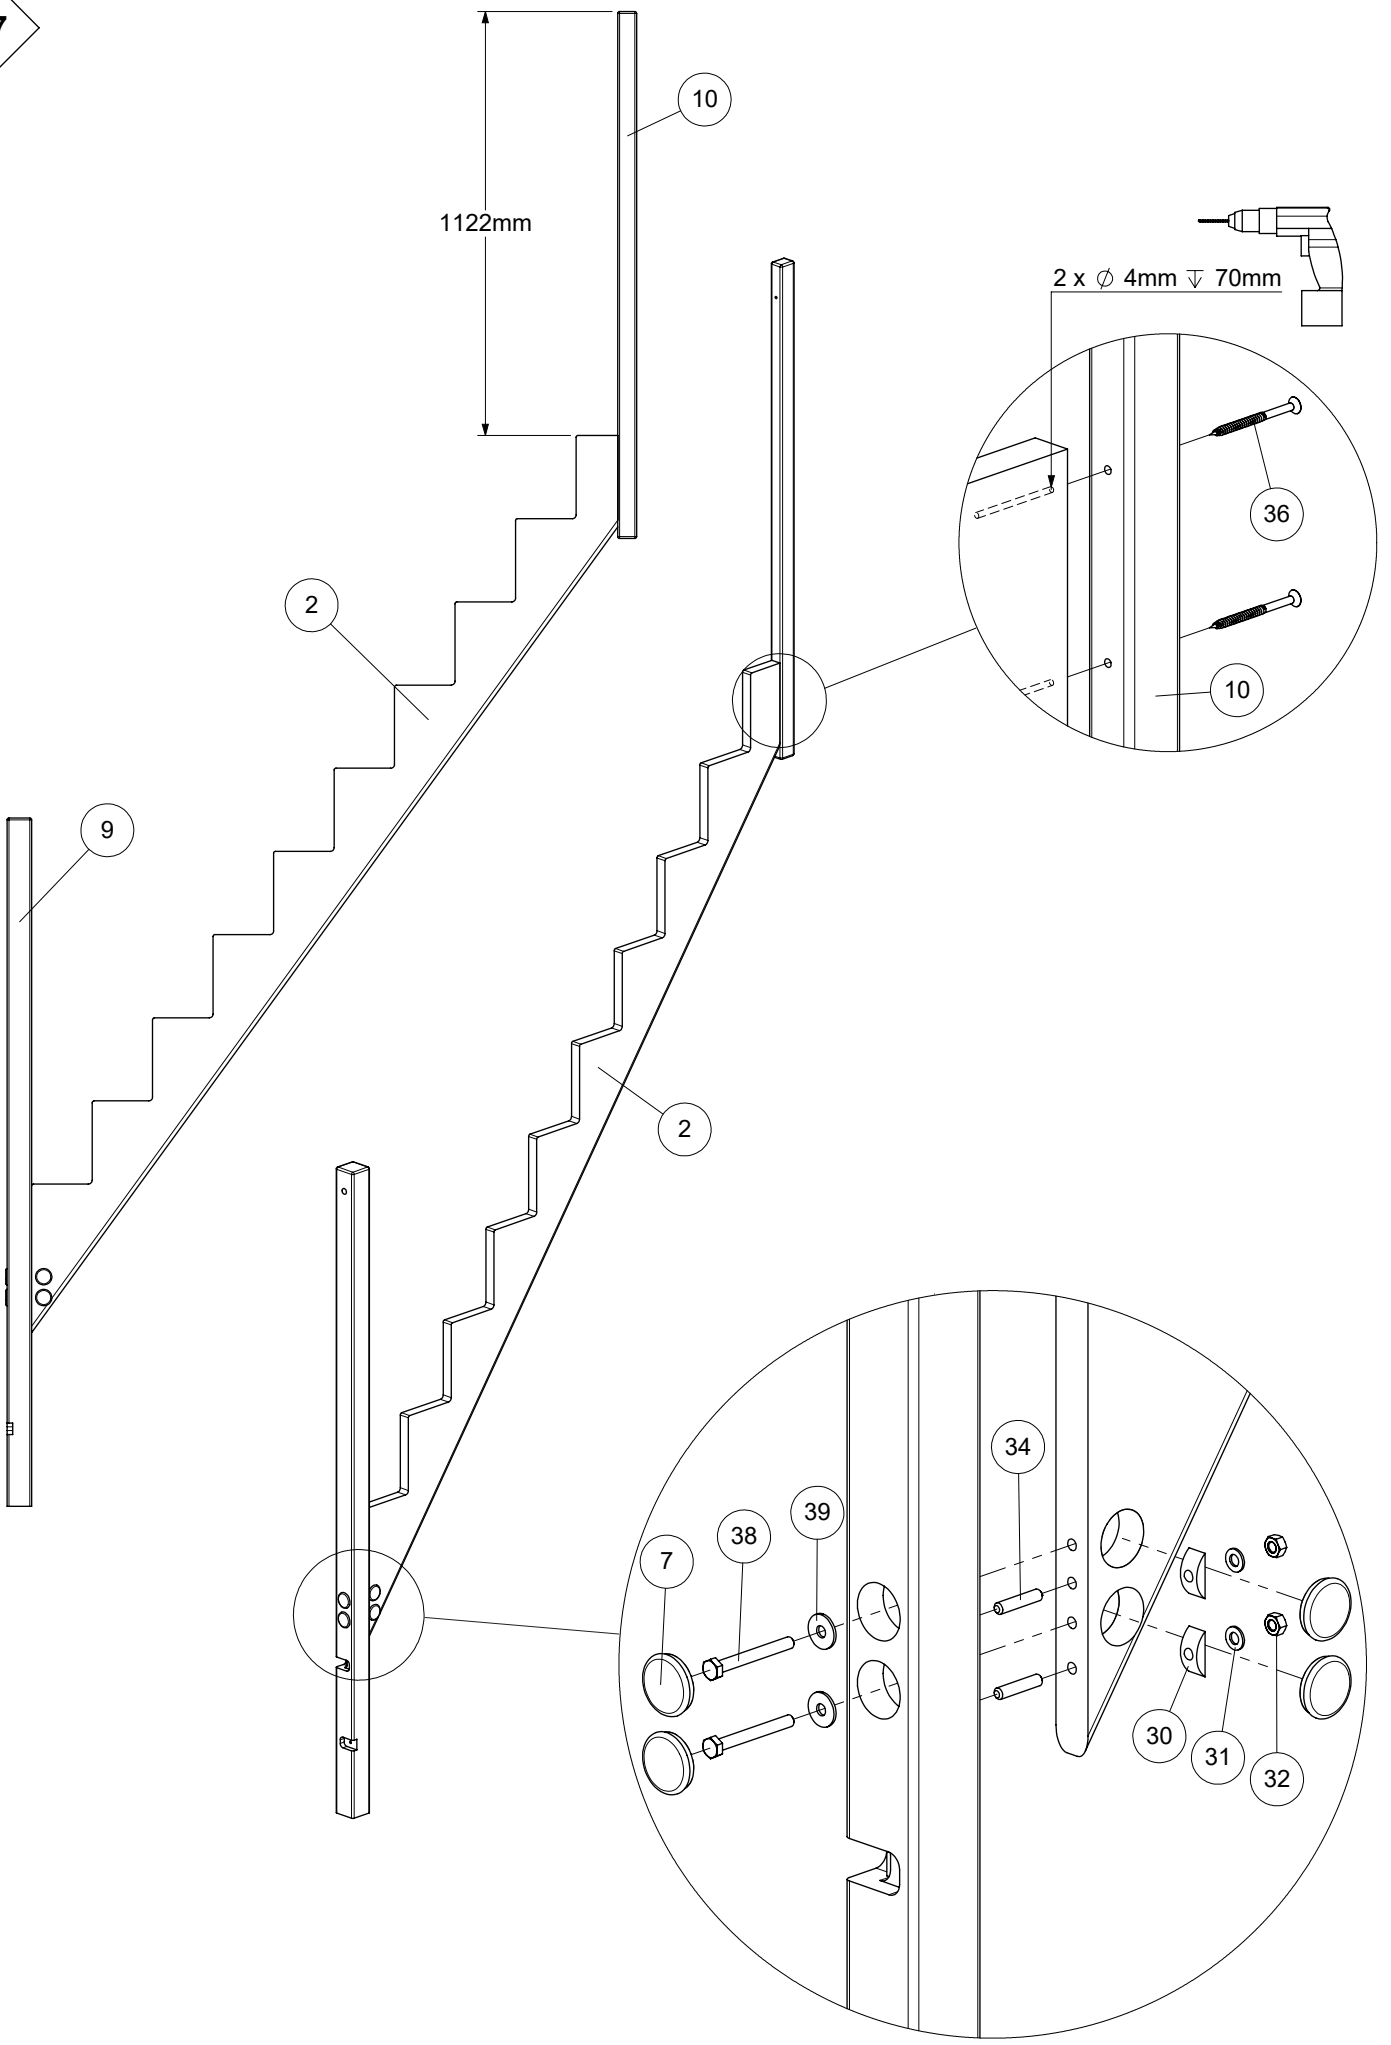

LYON ¼ turn

Installation instruction
Montageanleitung
Instruction de montage

<p>30</p>  <p>x 6 R1-63800</p>	<p>31</p>  <p>x 6 R1-63810 Ø8,4</p>	<p>32</p>  <p>x 6 R1-63818 Ø8,4</p>	<p>33</p>  <p>x 2 R1-63808 M8 x 60</p>	<p>34</p>  <p>x 4 R3-91415 Ø8 x 40</p>	<p>35</p>  <p>x 5 R1-63286 Ø6 x 60</p>
<p>36</p>  <p>x 9 R1-63288 Ø6 x 80</p>	<p>37</p>  <p>x 6 R3-72165 Ø6</p>	<p>38</p>  <p>x 2 R1-63807 M8 x 70</p>	<p>39</p>  <p>x 2 R2-85310 Ø8,4 / Ø24</p>	<p>40</p>  <p>x 4 R3-91060 Ø8 x 60</p>	<p>41</p>  <p>x 8 R3-91360 Ø5 x 25</p>
<p>42</p>  <p>x 4 R3-91290 Ø12 x 60</p>	<p>43</p>  <p>x 46 R3-72110 Ø5 x 50</p>	<p>45</p>  <p>x 1 R1-63813 13mm (M8)</p>			

1

Y: 220 mm			
N [st / p]	Z [mm]	X [mm]	
		B: 650mm	B: 750mm
11	2420	1863	2013
12	2640	2023	2173
13	2860	2183	2333

2

3

6

7

1122mm

2 x Ø 4mm ∇ 70mm

8

\varnothing 12mm ∇ 70mm 2 x \varnothing 3mm ∇ 20mm

2 x \varnothing 3mm ∇ 20mm
 \varnothing 12mm ∇ 70mm

9

10

11

15

 \varnothing 4mm
↓ 40mm

 \varnothing 4mm
↓ 40mm