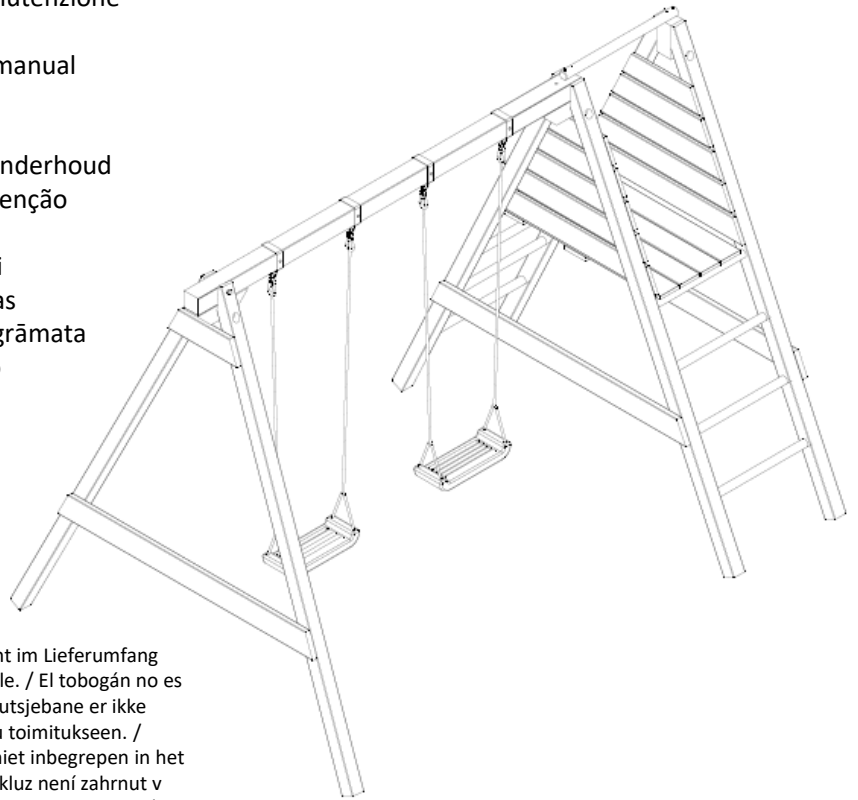

Palmako
LEMEKS GROUP

The slide is not included in the set. / Die Rutsche ist nicht im Lieferumfang enthalten. / Le toboggan n'est pas inclus dans l'ensemble. / El tobogán no es parte del paquete. / Lo scivolo non è incluso nel set. / Rutsjebane er ikke inkludert. / Rutschkanan ingår inte. / Liukumäki ei kuulu toimitukseen. / Rutsjebanen medfølger ikke dette sæt. / De glijbaan is niet inbegrepen in het pakket. / O escorrega não está incluído no conjunto. / Skluz není zahrnut v sadě. / Ślizgawka nie wchodzi w skład zestawu. / Nejtrauktos čiuožykla. / Slidkalniņš nav iekļauts komplektācijā. / Горка не входит в комплект. / Liumägi ei kuulu komplekti.

MV70-3121-3

Toode vastab standardile EN 71 ja Direktiivile 2009/48/EÜ.
The product complies with standard EN 71 & Directive 2009/48/EC.
Der Artikel erfüllt die Normen EN 71 & Richtlinie 2009/48/EG.
Le produit répond aux normes suivantes EN 71 & Directive 2009/48/CE.
Il prodotto rispetta le norme comunitarie EN 71 e Direttiva 2009/48/CE.
Изделие соответствует стандартам EN 71 и Директива 2009/48/EC.
Produkts atbilst standartiem EN 71 un Direktīva 2009/48/EK.
Gaminys atitinka standarto EN 71 ir Direktyvos 2009/48/EB.
Tuote on sertifioitu standardin EN 71 & Direktiivi 2009/48/EY mukaan.
Este producto cumple con la norma EN 71 y la Directiva 2009/48/CE.
Dit product voldoet aan standaard EN 71 en richtlijn 2009/48/EC.
O produto está em conformidade com a norma EN 71 e Diretiva 2009/48/CE.
Produktet overholder standarden EN 71 og direktiv 2009/48/EF.
Produkt zgodny z normą bezpieczeństwa EN 71 i wymogami dyrektywy 2009/48/WE.
Tento výrobek je v souladu s normou EN 71 a směrnici 2009/48/ES.
Produkten uppfyller standard EN 71 och direktiv 2009/48/EG.
Lekestativet er produsert etter følgendestandard og direktiv: EN 71; 2009/48/EU