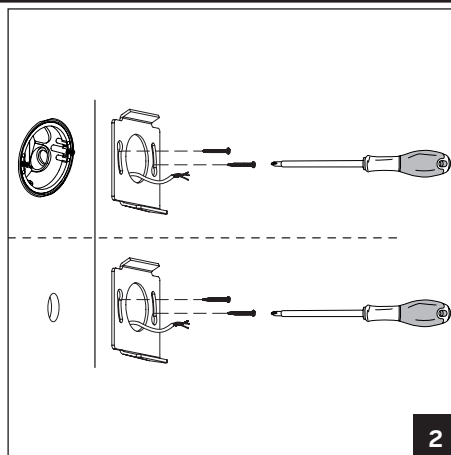

For explanation of symbols see www.hidealite.se

A

SV

SÄKER INSTALLATION

Läs dessa instruktioner före installationen påbörjas och lämna den vidare till brukaren av anläggningen. Armaturen skall installeras av behörig installatör och enligt gällande föreskrifter. Se till att spänningen är frånslagen före installation eller underhåll. Installera enligt beskrivningen.

A Installation

en

SAFETY INSTRUCTIONS

Read these instructions carefully before commencing installation and retain for future reference. The luminaire should be installed by a licensed electrician and in accordance with local regulations. Make sure that the power is off before installation or maintenance. Install as described.