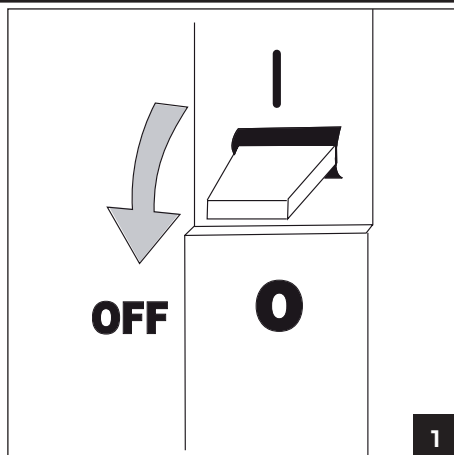

For explanation of symbols see www.hidealite.se

A

SV

SÄKER INSTALLATION

Läs dessa instruktioner före installationen påbörjas och lämna den vidare till brukaren av anläggningen. Armaturen skall installeras av behörig installatör och enligt gällande föreskrifter. Se till att spänningen är frånslagen före installation eller underhåll. Installera enligt beskrivningen.

A Installation

en

SAFETY INSTRUCTIONS

Read these instructions carefully before commencing installation and retain for future reference. The luminaire should be installed by a licensed electrician and in accordance with local regulations. Make sure that the power is off before installation or maintenance. Install as described.