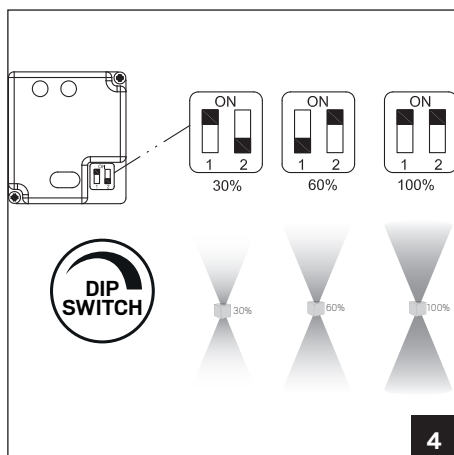

For explanation of symbols see www.hidealite.se

A

SV

SÄKER INSTALLATION

Läs dessa instruktioner före installationen påbörjas och lämna den vidare till brukaren av anläggningen. Armaturen skall installeras av behörig installatör och enligt gällande föreskrifter. Se till att spänningen är frånslagen före installation eller underhåll. Installera enligt beskrivningen.