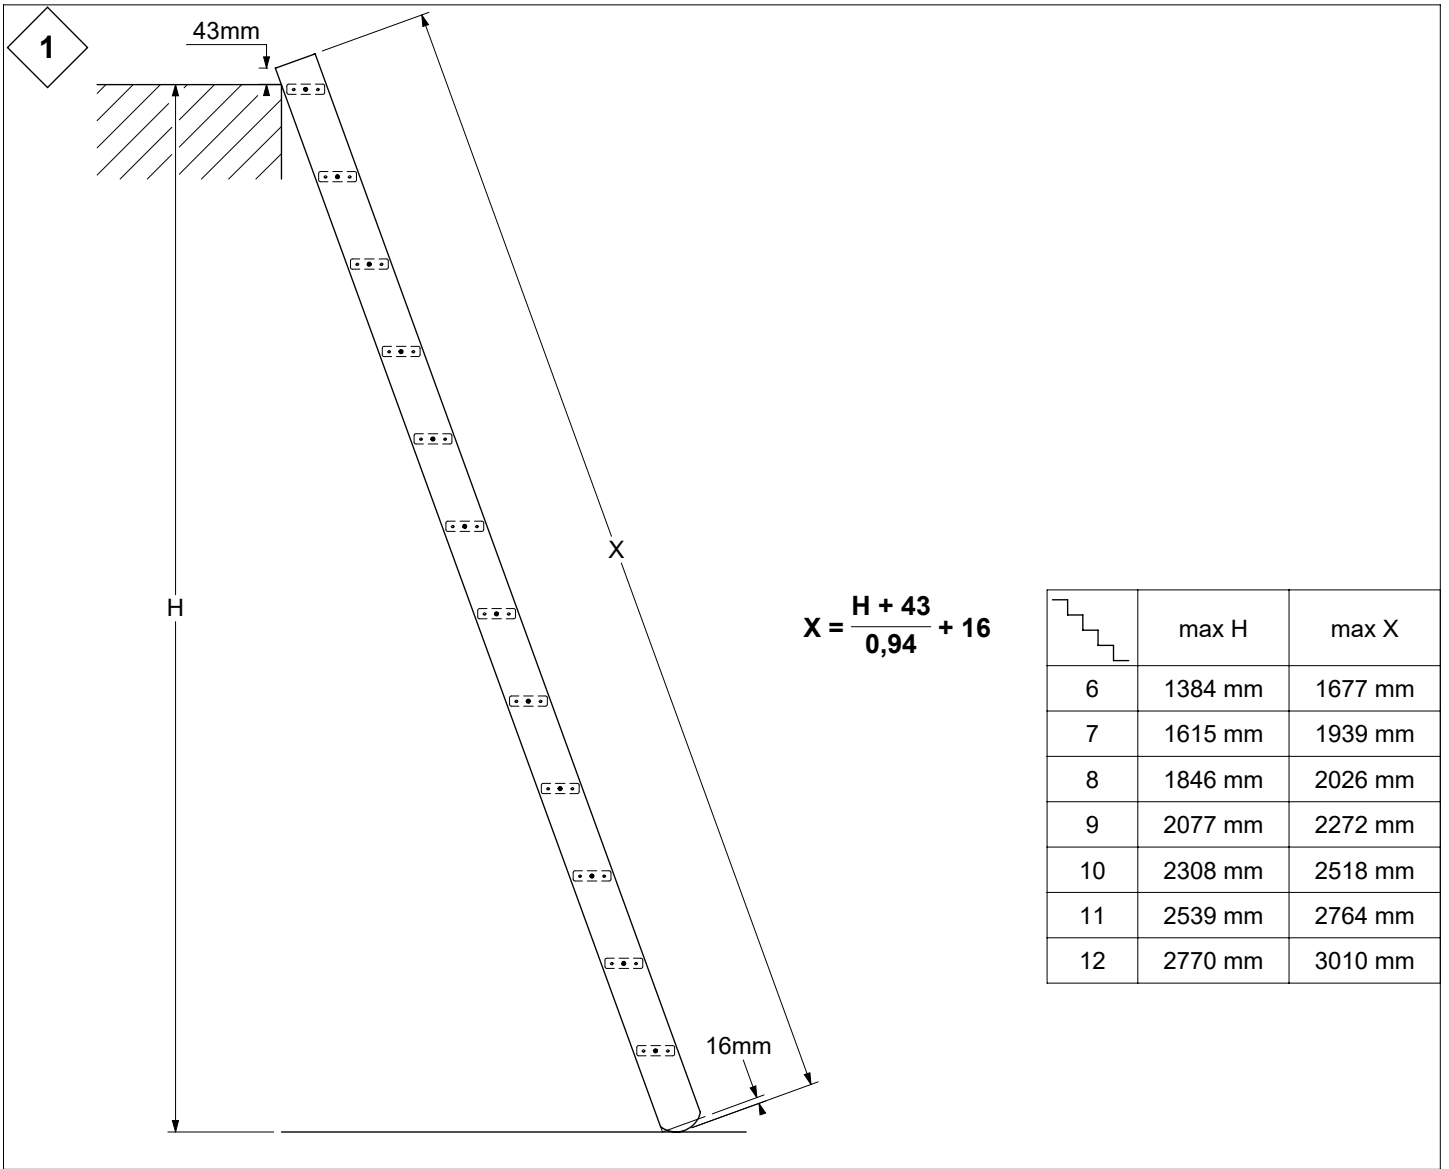

## Mezzanine ladder

Assembly instruction

OPTION	1009000 RAL 9005	1009001 RAL 9016	1009002 BZP
--------	------------------	------------------	-------------

9

10

13

OPTION

14