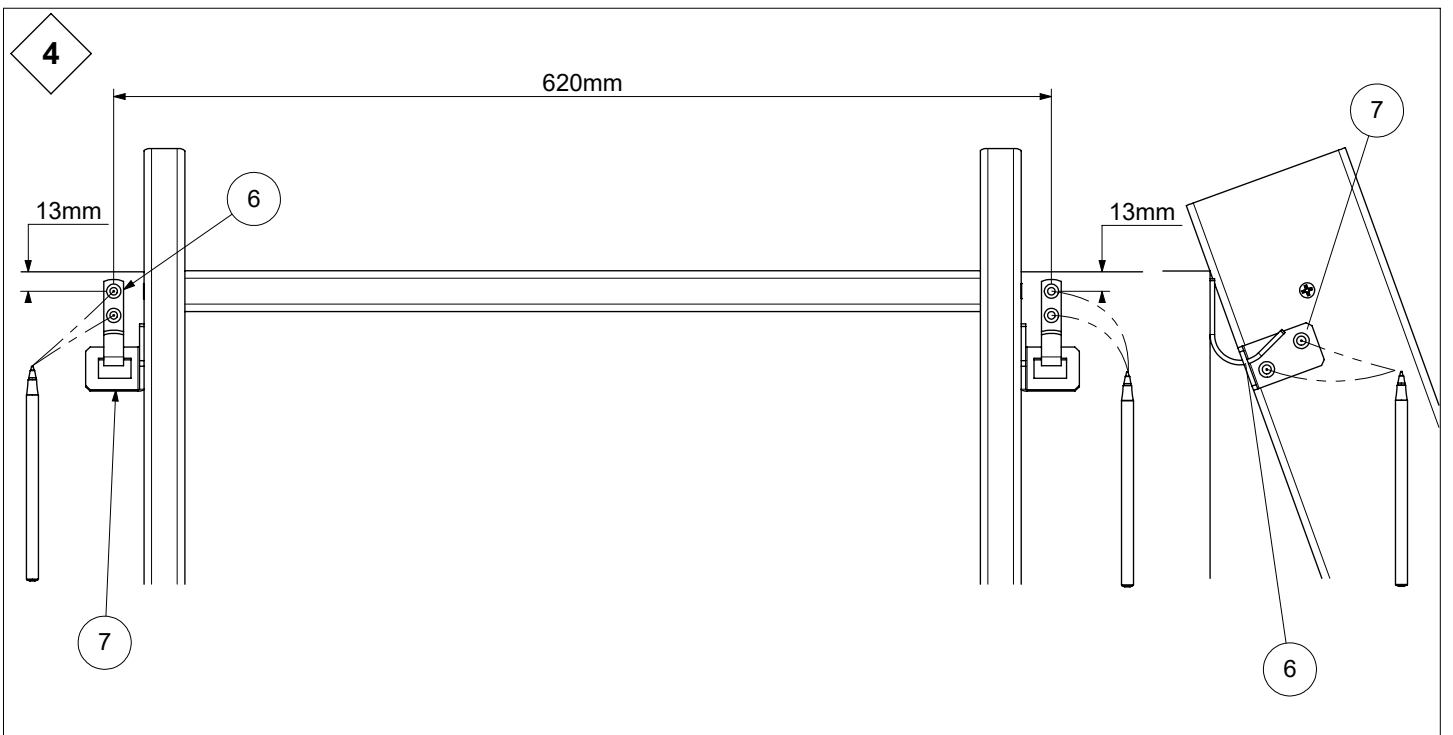

## Mezzanine ladder

Assembly instruction

OPTION	1009000 RAL 9005	1009001 RAL 9016	1009002 BZP
--------	------------------	------------------	-------------

9

10

13

OPTION

14