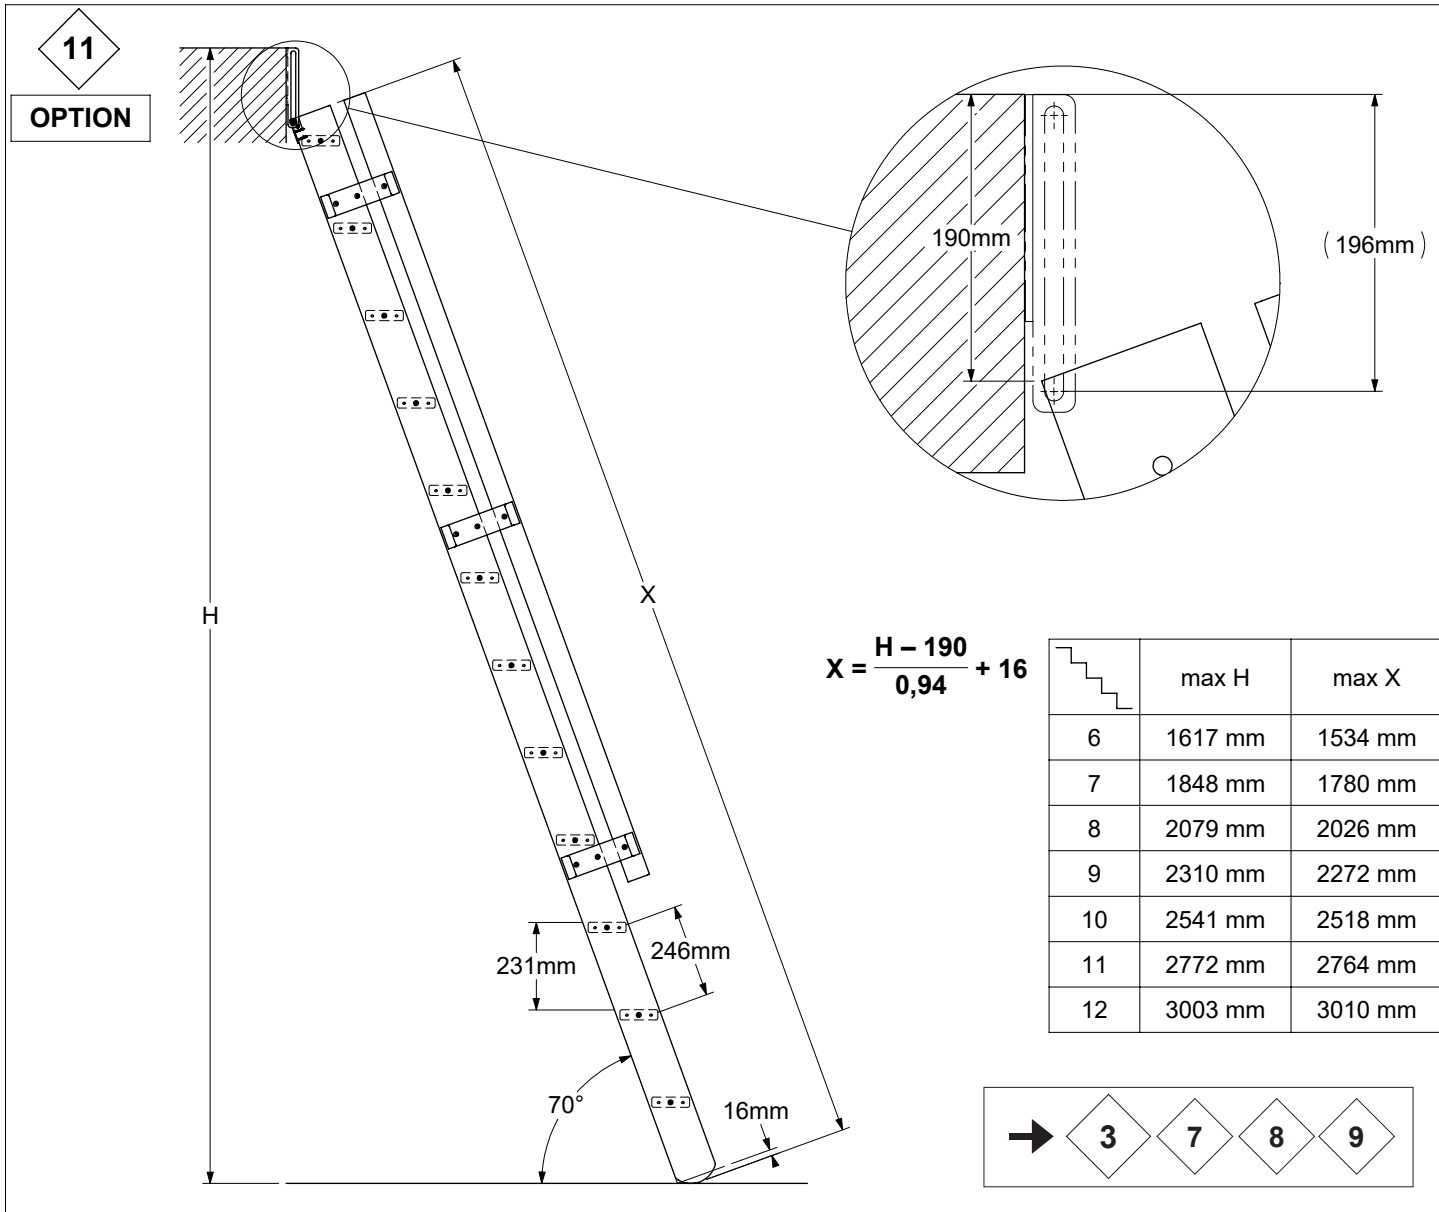

## Mezzanine ladder

Assembly instruction

OPTION	1009000 RAL 9005	1009001 RAL 9016	1009002 BZP
--------	------------------	------------------	-------------

9

10

13

OPTION

14