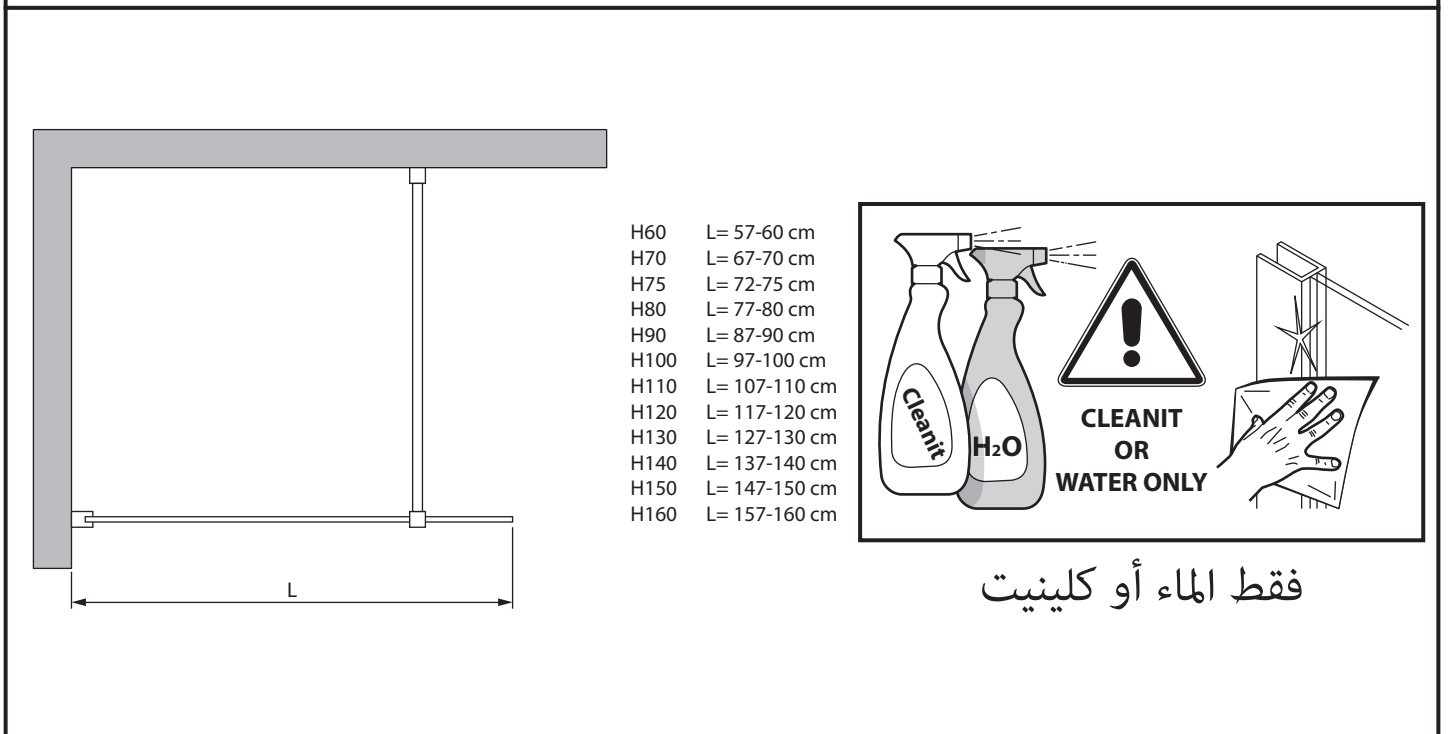

KUADRA

H

<hr/>	<hr/>
<hr/>	<hr/>
<hr/>	<hr/>
<hr/>	<hr/>

3

ø8 mm

Acrylic

أكريليك

Ceramic