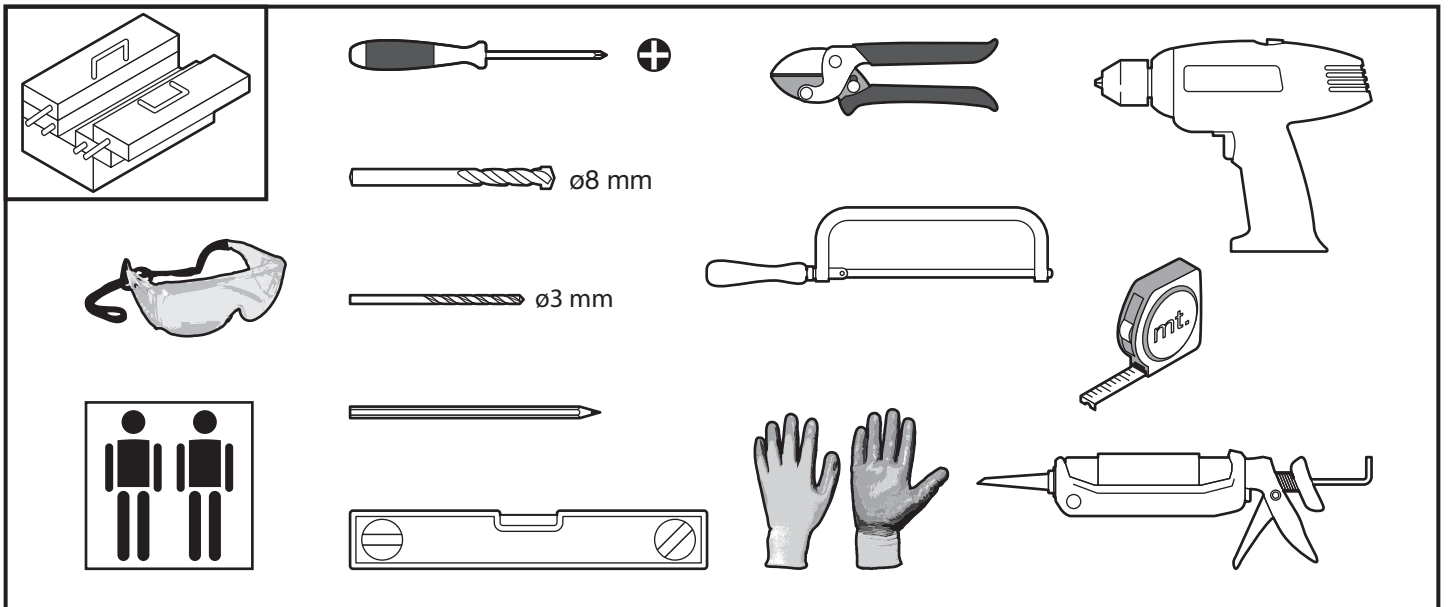

KUADRA

H

<hr/>	<hr/>
<hr/>	<hr/>
<hr/>	<hr/>
<hr/>	<hr/>

3

ø8 mm

Acrylic

أكريليك

Ceramic