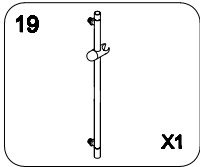

Copyright ©2021 Bygghemma Sverige AB. Original content rights reserved. All product names, logos, and brands are property of their respective owners.

Information contained within this document was considered accurate at the time of publication, but may be subject to revision.