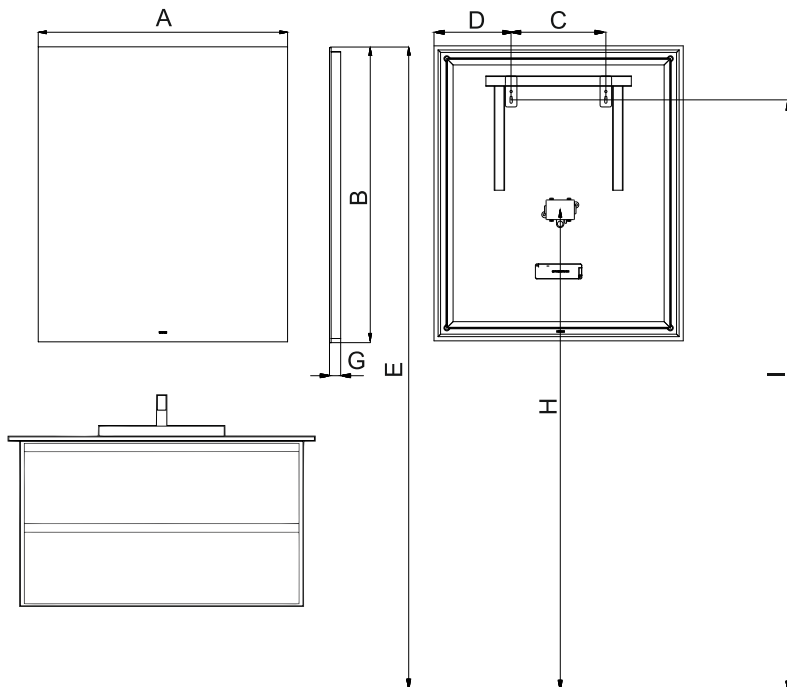

# Mirror M3 Square

# HAVEN

A	B	C	D	E	F	G	H	I
600	710	325	137	1900	18	30	1450	1700
800	710	325	237	1900	18	30	1450	1700
1000	710	625	187	1900	18	30	1450	1700
1400	710	835	282	1900	18	30	1450	1700

-  x1
-  x2
-  x4
-  4x Ø8mm
- 
- 
- 