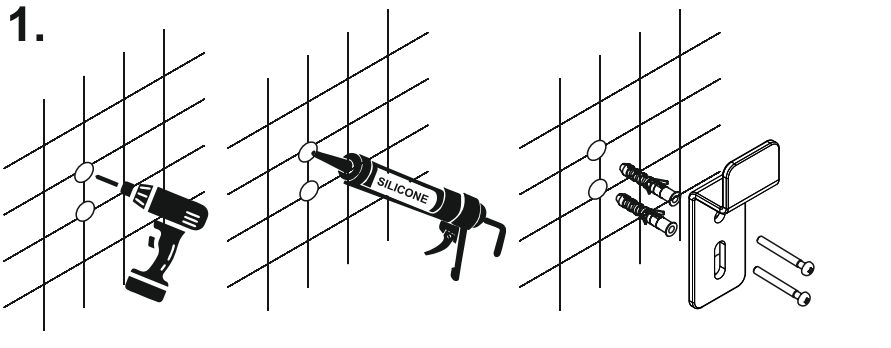

# Mirror M3 Square

# HAVEN

A	B	C	D	E	F	G	H	I
600	710	325	137	1900	18	30	1450	1700
800	710	325	237	1900	18	30	1450	1700
1000	710	625	187	1900	18	30	1450	1700
1400	710	835	282	1900	18	30	1450	1700

-  x1
-  x2
-  x4
-  4x Ø8mm
- 
- 
- 