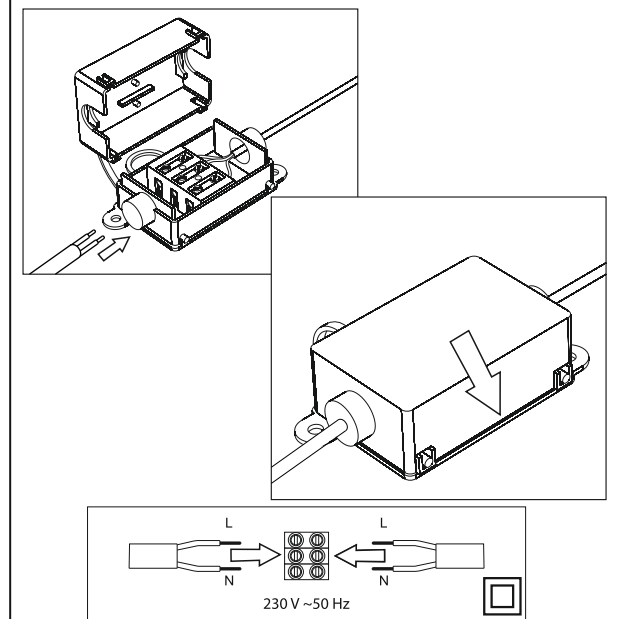

# Mirror M3 Square

# HAVEN

A	B	C	D	E	F	G	H	I
600	710	325	137	1900	18	30	1450	1700
800	710	325	237	1900	18	30	1450	1700
1000	710	625	187	1900	18	30	1450	1700
1400	710	835	282	1900	18	30	1450	1700

-  x1
-  x2
-  x4
-  4x Ø8mm
- 
- 
- 