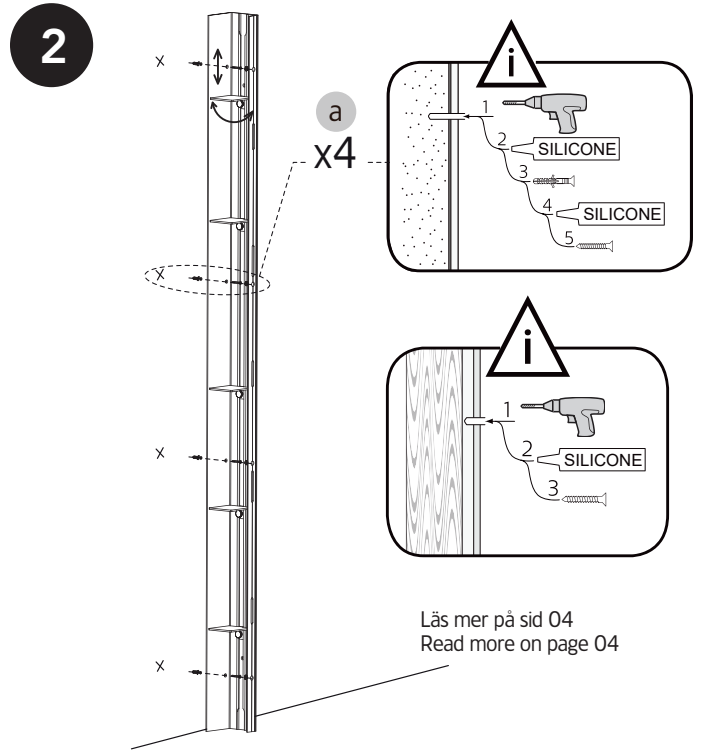

SKYLA

- SE Monteringsanvisning
- DK Monteringsvejledning
- NO Monteringsanvisning
- FI Asennusohjeet
- EN Assembly instruction

2023-10-24

bathlife®

x1

i

OBS! Använd skruv som passar ditt väggmaterial
 OBS! Brug den skrue, der passer til dine væggmaterialer
 OBS! Bruk skruer som passer til veggmaterialet
 HUOM! Käytä seinämateriaaliin sopivia ruuvia
 NOTE! Use screws suitable for your wall material