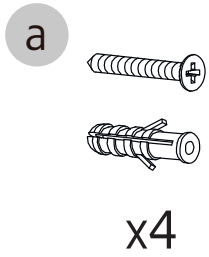

SKYLA

- SE Monteringsanvisning
- DK Monteringsvejledning
- NO Monteringsanvisning
- FI Asennusohjeet
- EN Assembly instruction

2023-10-24

bathlife®

x1

i

OBS! Använd skruv som passar ditt väggmaterial
 OBS! Brug den skrue, der passer til dine væggmaterialer
 OBS! Bruk skruer som passer til veggmaterialet
 HUOM! Käytä seinämateriaaliin sopivia ruuvia
 NOTE! Use screws suitable for your wall material