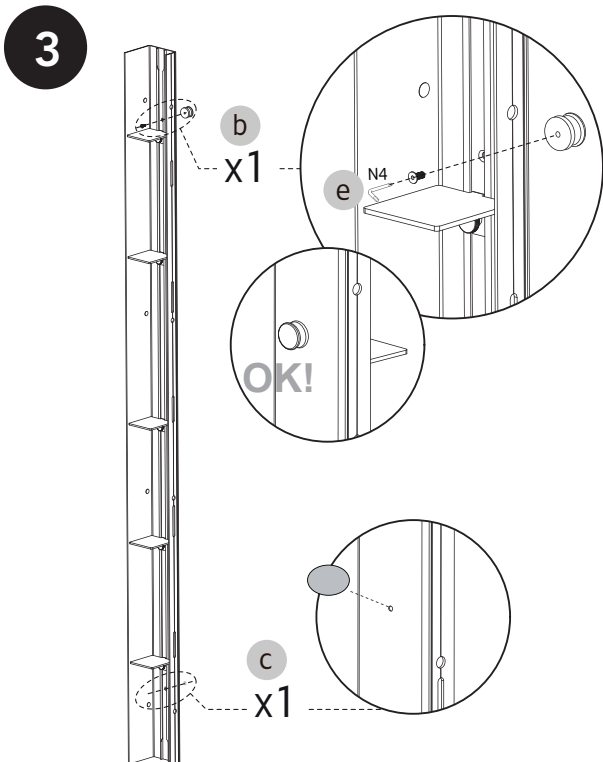

SKYLA

- SE Monteringsanvisning
- DK Monteringsvejledning
- NO Monteringsanvisning
- FI Asennusohjeet
- EN Assembly instruction

2023-10-24

bathlife®

x1

i

OBS! Använd skruv som passar ditt väggmaterial
 OBS! Brug den skrue, der passer til dine væggmaterialer
 OBS! Bruk skruer som passer til veggmaterialet
 HUOM! Käytä seinämateriaaliin sopivia ruuvia
 NOTE! Use screws suitable for your wall material