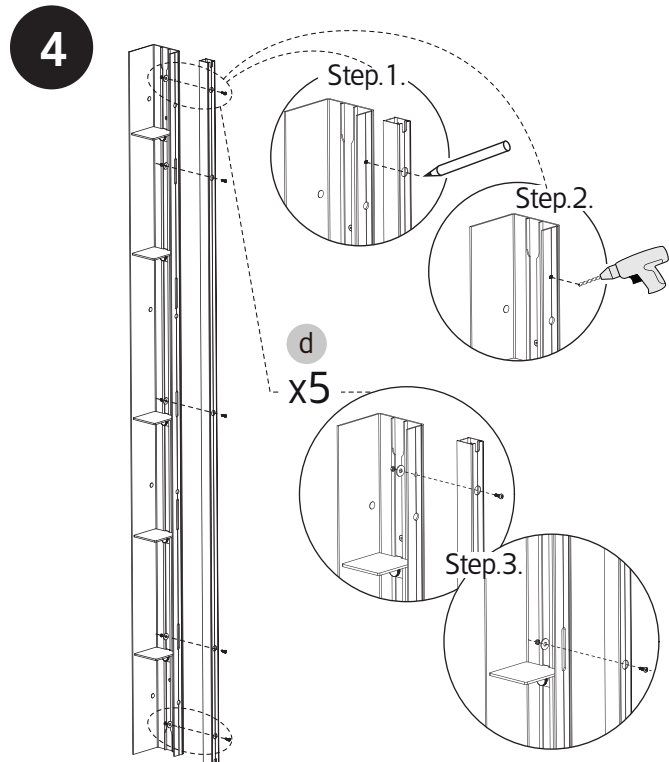

SKYLA

- SE Monteringsanvisning
- DK Monteringsvejledning
- NO Monteringsanvisning
- FI Asennusohjeet
- EN Assembly instruction

2023-10-24

bathlife®

x1

i

OBS! Använd skruv som passar ditt väggmaterial
 OBS! Brug den skrue, der passer til dine væggmaterialer
 OBS! Bruk skruer som passer til veggmaterialet
 HUOM! Käytä seinämateriaaliin sopivia ruuvia
 NOTE! Use screws suitable for your wall material