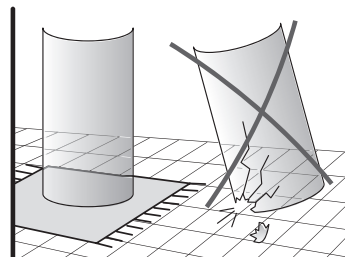

SKYLA

- SE Monteringsanvisning
- DK Monteringsvejledning
- NO Monteringsanvisning
- FI Asennusohjeet
- EN Assembly instruction

2023-10-24

bathlife®

x1

i

OBS! Använd skruv som passar ditt väggmaterial
 OBS! Brug den skrue, der passer til dine væggmaterialer
 OBS! Bruk skruer som passer til veggmaterialet
 HUOM! Käytä seinämateriaaliin sopivia ruuvia
 NOTE! Use screws suitable for your wall material