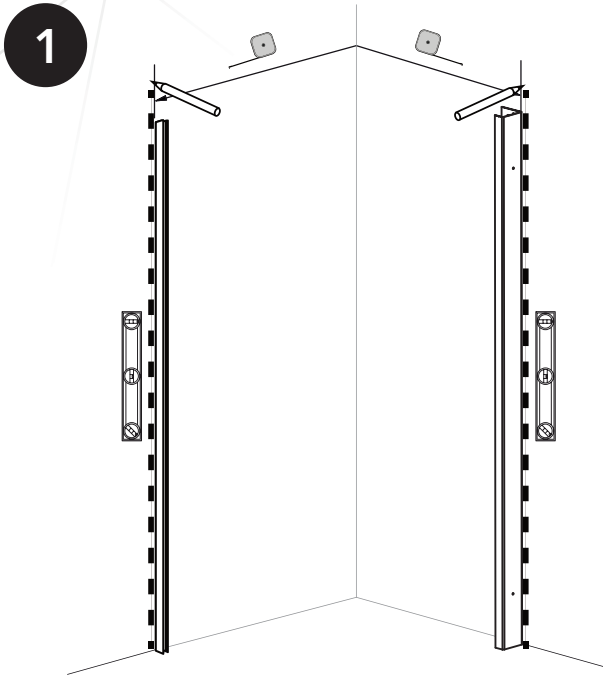

SKYLA

- SE Monteringsanvisning
- DK Monteringsvejledning
- NO Monteringsanvisning
- FI Asennusohjeet
- EN Assembly instruction

2023-10-24

bathlife®

x1

i

OBS! Använd skruv som passar ditt väggmaterial
 OBS! Brug den skrue, der passer til dine væggmaterialer
 OBS! Bruk skruer som passer til veggmaterialet
 HUOM! Käytä seinämateriaaliin sopivia ruuvia
 NOTE! Use screws suitable for your wall material