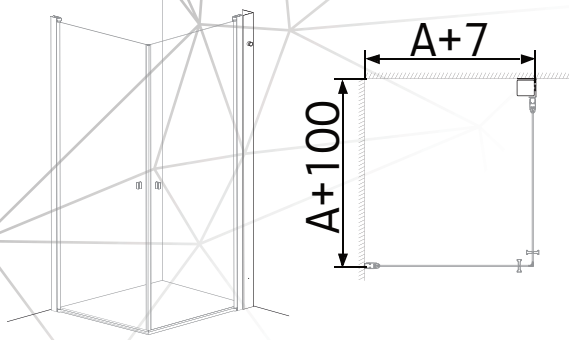

SKYLA

- SE Monteringsanvisning
- DK Monteringsvejledning
- NO Monteringsanvisning
- FI Asennusohjeet
- EN Assembly instruction

2023-10-24

bathlife®

x1

i

OBS! Använd skruv som passar ditt väggmaterial
 OBS! Brug den skrue, der passer til dine væggmaterialer
 OBS! Bruk skruer som passer til veggmaterialet
 HUOM! Käytä seinämateriaaliin sopivia ruuvia
 NOTE! Use screws suitable for your wall material