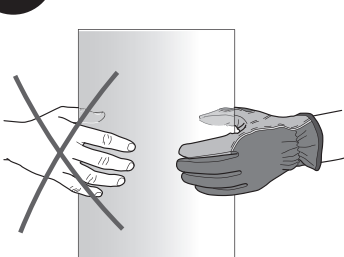

SKYLA

- SE Monteringsanvisning
- DK Monteringsvejledning
- NO Monteringsanvisning
- FI Asennusohjeet
- EN Assembly instruction

2023-10-24

bathlife®

x1

i

OBS! Använd skruv som passar ditt väggmaterial
 OBS! Brug den skrue, der passer til dine væggmaterialer
 OBS! Bruk skruer som passer til veggmaterialet
 HUOM! Käytä seinämateriaaliin sopivia ruuvia
 NOTE! Use screws suitable for your wall material