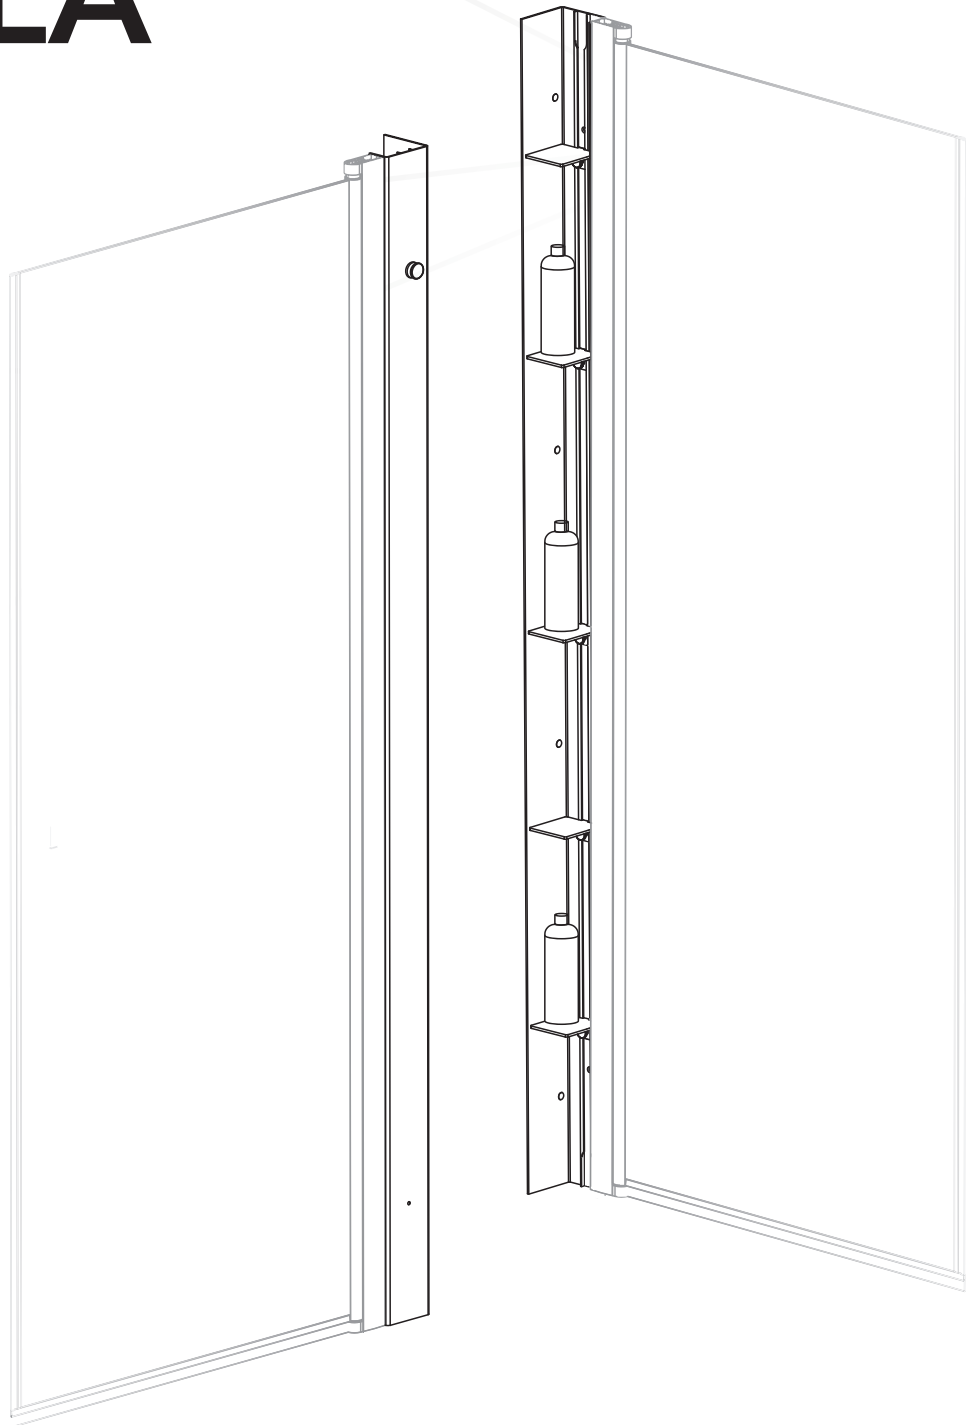

SKYLA

- SE Monteringsanvisning
- DK Monteringsvejledning
- NO Monteringsanvisning
- FI Asennusohjeet
- EN Assembly instruction

2023-10-24

bathlife®

x1

i

OBS! Använd skruv som passar ditt väggmaterial
 OBS! Brug den skrue, der passer til dine væggmaterialer
 OBS! Bruk skruer som passer til veggmaterialet
 HUOM! Käytä seinämateriaaliin sopivia ruuvia
 NOTE! Use screws suitable for your wall material