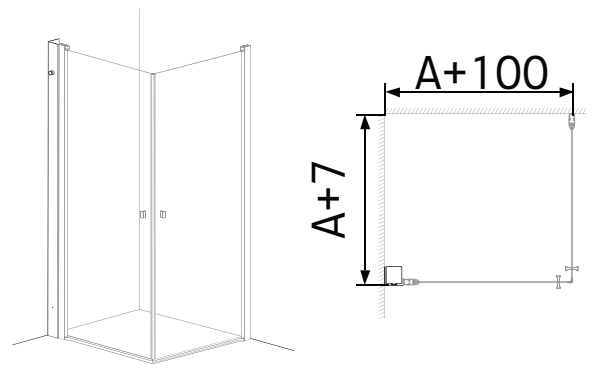

SKYLA

- SE Monteringsanvisning
- DK Monteringsvejledning
- NO Monteringsanvisning
- FI Asennusohjeet
- EN Assembly instruction

2023-10-24

bathlife®

x1

i

OBS! Använd skruv som passar ditt väggmaterial
 OBS! Brug den skrue, der passer til dine væggmaterialer
 OBS! Bruk skruer som passer til veggmaterialet
 HUOM! Käytä seinämateriaaliin sopivia ruuvia
 NOTE! Use screws suitable for your wall material