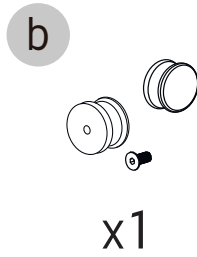

SKYLA

- SE Monteringsanvisning
- DK Monteringsvejledning
- NO Monteringsanvisning
- FI Asennusohjeet
- EN Assembly instruction

2023-10-24

bathlife®

x1

i

OBS! Använd skruv som passar ditt väggmaterial
 OBS! Brug den skrue, der passer til dine væggmaterialer
 OBS! Bruk skruer som passer til veggmaterialet
 HUOM! Käytä seinämateriaaliin sopivia ruuvia
 NOTE! Use screws suitable for your wall material