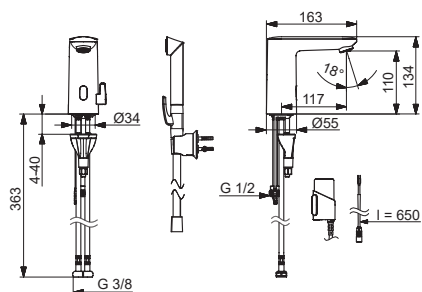

9212FZ 9222FZ