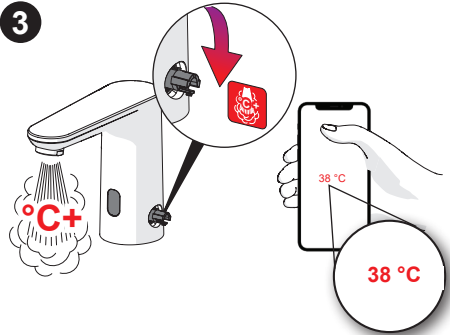

3

4

5

**AUTOMATIC**

**2 s ± 1 s**

**max. 2 min**

**ANTISCALD**

**Bluetooth®**