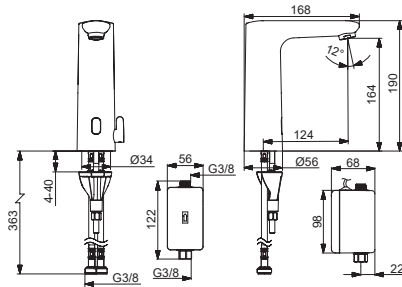

9380BFZ

mpi.oras.com/9380BFZ