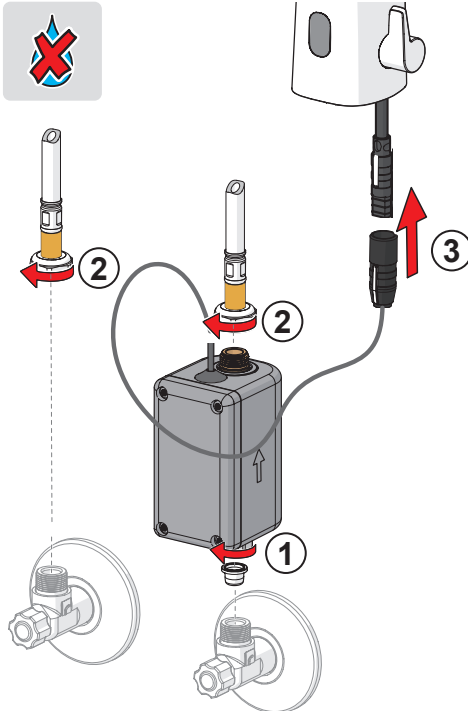

3 C

1 2

max.
1600 kPa