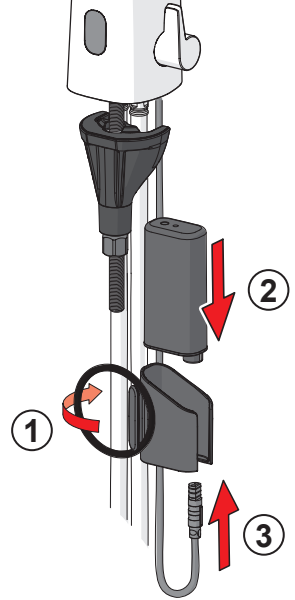

# 4826FTZ

[mpi.oras.com/4826FTZ](http://mpi.oras.com/4826FTZ)

19

max.  
1600 kPa

①

②

3 A

3 B