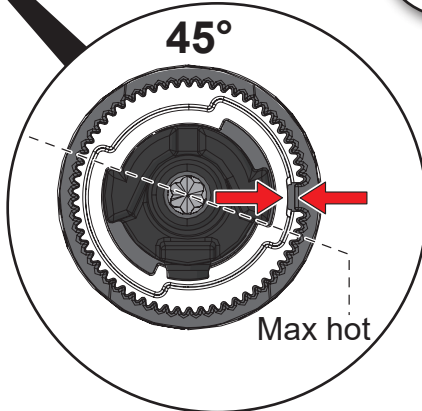

3

4

5

**AUTOMATIC**

**2 s ± 1 s**

**max. 2 min**

**ANTISCALD**

**Bluetooth®**