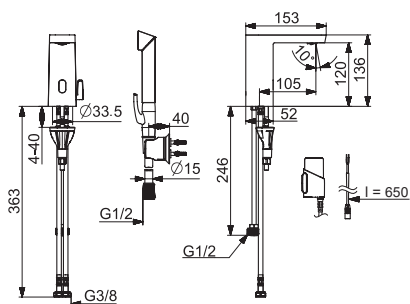

IP 55
9 V
AA 1.5 V Lithium x 2, CR 2450 3 V

9262FZ

mpi.oras.com/9262FZ

9362FZ

mpi.oras.com/9362FZ

9212FZ 9222FZ

mpi.oras.com/9212FZ

4816FZ

mpi.oras.com/4816FZ