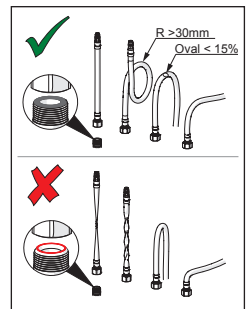

3 C

1 2

max.
1600 kPa