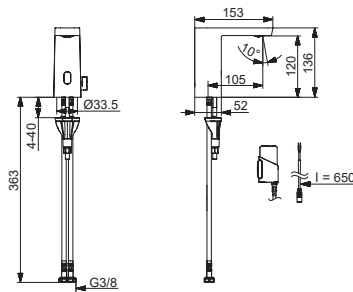

mpi.oras.com/9360FZ

4814FZ