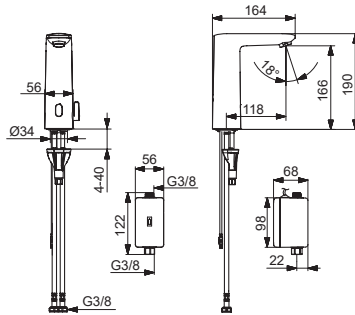

9330BFZ

mpi.oras.com/9330BFZ