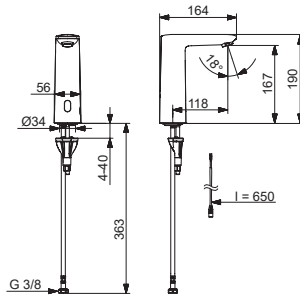

mpi.oras.com/9100FZ

9301FZ