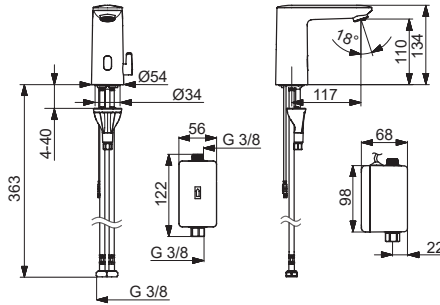

9230BFZ

mpi.oras.com/9230BFZ