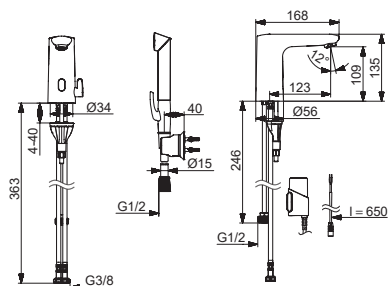

IP 55
9 V
AA 1.5 V Lithium x 2, CR 2450 3 V

9262FZ