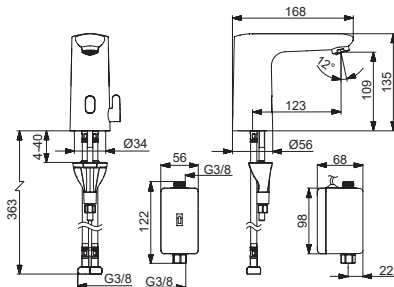

9280BFZ

mpi.oras.com/9280BFZ