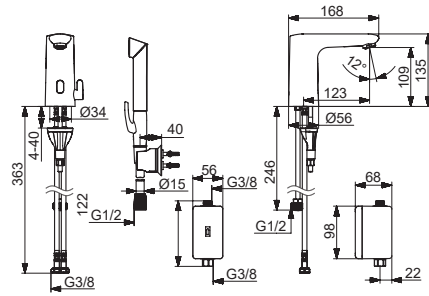

IP 55
LS17500 A Li-SOCI₂ Lithium 3.6V,
CR 2450 3 V

9282BFZ

mpi.oras.com/9282BFZ