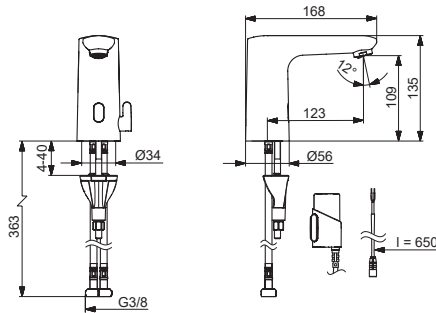

IP 55
9 V
AA 1.5 V Lithium x 2

9260FZ
9270FZ