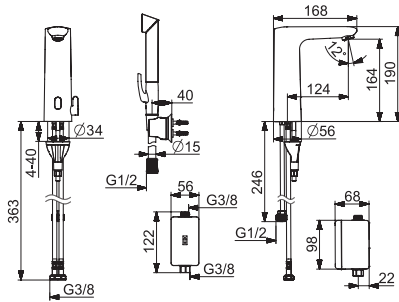

9382BFZ

mpi.oras.com/9382BFZ