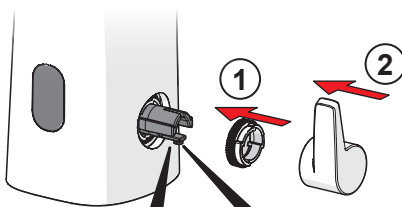

3

4

5

**AUTOMATIC**

**2 s ± 1 s**

**max. 2 min**

**ANTISCALD**

**Bluetooth®**