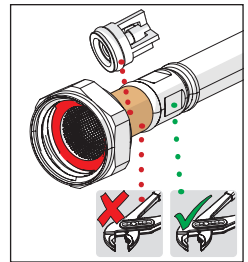

# 4826FTZ

[mpi.oras.com/4826FTZ](http://mpi.oras.com/4826FTZ)

19

max.  
1600 kPa

①

②

3 A

3 B