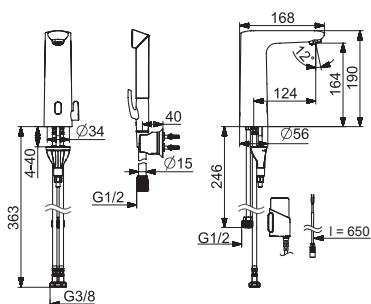

IP 55
9 V
AA 1.5 V Lithium x 2, CR 2450 3 V

9262FZ

mpi.oras.com/9262FZ

9362FZ

mpi.oras.com/9362FZ

9212FZ 9222FZ

mpi.oras.com/9212FZ

4816FZ

mpi.oras.com/4816FZ