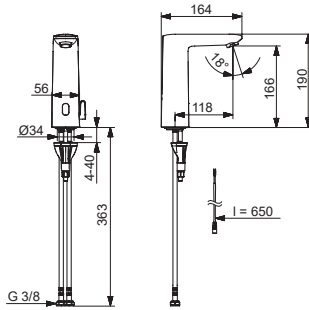

IP 55
9 V
AA 1.5 V Lithium x 2

9300FZ
9310FZ
9320FZ

mpi.oras.com/9300FZ

9100FZ
9110FZ