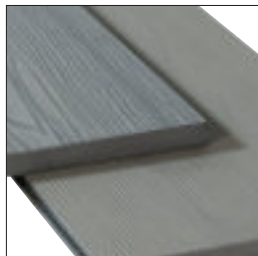

Kirkedal terrasse

SOLIDEXTREM22x300mm

Bredesteluksusplank i massiv kompositt

Dimensjoner og forbruk:

Mål: 22x300 mm

Lengder: 4000 og 6000 mm.

Forbruk: 3,27lbm. pr.m² (v/8 mm fuge/mellomrom)

DBnr.	Produkt	Dimension	Farve
1949522	Kirkedal terrasse "Solid Extrem"	22x300x4000 mm	Black
1949653	Kirkedal terrasse "Solid Extrem"	22x300x6000 mm	Black
2019139	Kirkedal terrasse "Solid Extrem"	22x300x4000 mm	Oak
2019140	Kirkedal terrasse "Solid Extrem"	22x300x6000 mm	Oak
2019141	Kirkedal terrasse "Solid Extrem"	22x300x4000 mm	Grey
2019142	Kirkedal terrasse "Solid Extrem"	22x300x6000 mm	Grey
1975264	Kirkedal terrasse "Solid Extrem"	22x300x4000 mm	Hardwood
1975267	Kirkedal terrasse "Solid Extrem"	22x300x6000 mm	Hardwood
2021595	Kirkedal terrasse "Solid Extrem"	22x300x4000 mm	White
2021596	Kirkedal terrasse "Solid Extrem"	22x300x6000 mm	White

DBnr.	Produkt	Dimension	Farve	Antal
1841018	Clips	20 x 40 mm	Black	100stk./pk.
2027441	Clips	20 x 40 mm	White	100stk./pk.
1882793	Startbeslag	20x30 mm		50 stk./pk.
1882794	Slutbeslag	20x40 mm		50 stk./pk.
1868998	Lang bits med TX15	15x50 mm		2 stk./pk.
1823254	Dekklister	60x10x4000 mm	Black	1stk.
1823266	Hjørnelister	50x40x4000 mm	Black	1stk.
1823274	Strøer - Komposit	50x30x4000 mm	Black	1stk.
2042818	Kirkedal Alu Click Strø	40x60x3990 mm	Blackcoated	1stk.
2042831	Kirkedal Alu Click Clips	300 mm	Black	13stk. pr. ps.

GREYSOLID