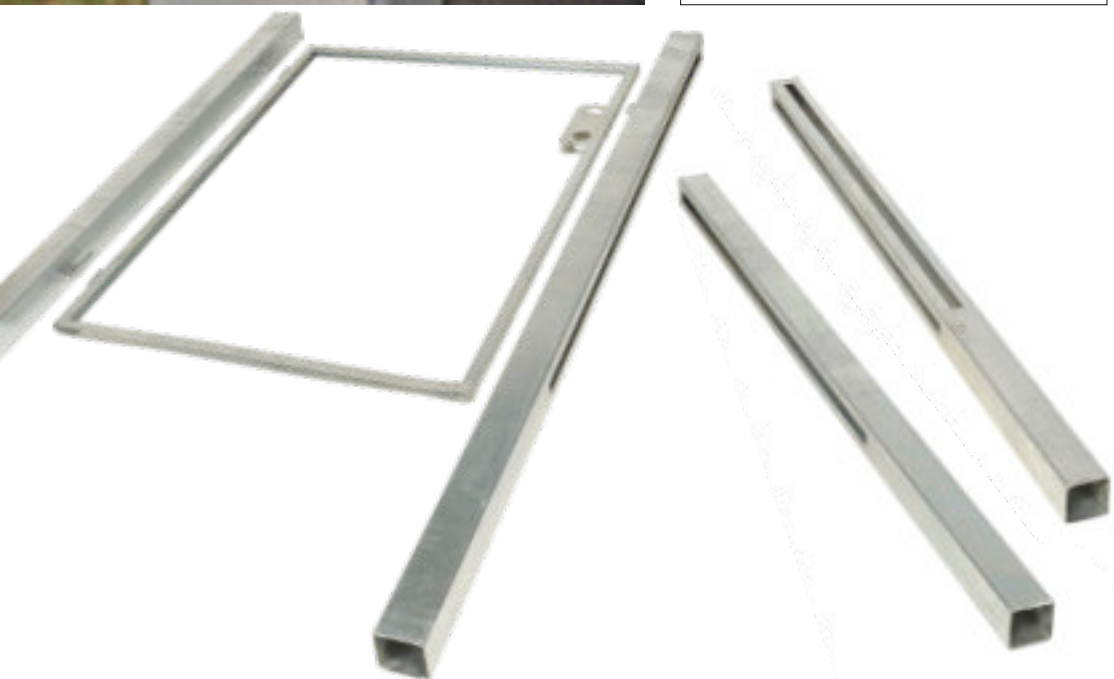

Kirkedal gjerde

Galvanisert Design Serie Unikt system

Bemerk: Alle gjerdeprofiler er 25 mm

DBnr.	Produkt	Dimension	Farve
1826497	Kirkedal gjerdeprofil K1	25x150x1800 mm	Black
1894083	Kirkedal gjerdeprofil K1	25x150x4000 mm	Black
1826498	Kirkedal gjerdeprofil K1	25x150x1800 mm	Grey
1826499	Kirkedal gjerdeprofil K1	25x150x1800 mm	White
1826500	Kirkedal gjerdeprofil K2	25x150x1800 mm	Black
1894084	Kirkedal gjerdeprofil K2	25x150x4000 mm	Black
1826501	Kirkedal gjerdeprofil K2	25x150x1800 mm	Grey
1826502	Kirkedal gjerdeprofil K2	25x150x1800 mm	White

Låger

DBnr.	Type	Produkt	Dimension
1951828	Låge- K22- inkl. profiler og stolper	Galvanisert - inkl. låse- kasse/lukkebeslag,u/grep	900x1280 mm
1951839	Låge- K23- inkl. profiler og stolper	Galvanisert - inkl. låse- kasse/lukkebeslag,u/grep	900x1560 mm
1951845	Låge- K24- inkl. profiler og stolper	Galvanisert - inkl. låse- kasse/lukkebeslag,u/grep	900x1832 mm

DBnr.	Produkt	Dimension	Farve
1951779	Kirkedalstart/slutt stolpe K200	2x80x80x2570 mm	Galvanisert
1951780	Kirkedalstart/slutt stolpe K200	2x80x80x2238 mm	Galvanisert
1951781	Kirkedalstart/slutt stolpe K200	2x80x80x1906 mm	Galvanisert
1951782	Kirkedalmidstolpe K201	2x80x80x2570 mm	Galvanisert
1951790	Kirkedalmidstolpe K201	2x80x80x2238 mm	Galvanisert
1951794	Kirkedalmidstolpe K201	2x80x80x1906 mm	Galvanisert
1951800	Kirkedal hjørnestolpe K202	2x80x80x2570 mm	Galvanisert
1951803	Kirkedal hjørnestolpe K202	2x80x80x2238 mm	Galvanisert
1951807	Kirkedal hjørnestolpe K202	2x80x80x1906 mm	Galvanisert
1951822	Kirkedal Top/Bunnskinne K200	10x11x1800 mm	Galvanisert
1894082	Monteringslim	100 ml.	Black
2039152	Zinkspray-rep. spraytil K200 stolper	350 ml.	Zink