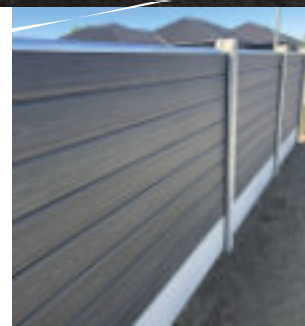

Spesialbestilling:

Her har kunden valgt betongstolper hvortil det kreves spesiell gjerdeprofil. Ta kontakt for nærmere informasjon.