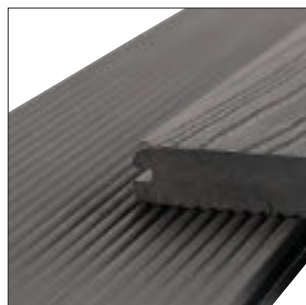

BLACKSOLID