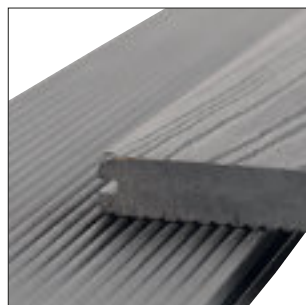

Kirkedal terrasse

SOLIDWIDE 20x200mm

Bred luksuspånke i massiv kompositt

Dimensjoner og forbruk:

Mål: 20 x 200 mm
Lengder: 4000 og 6000 mm.
Forbruk: 4,88 lbn.pr.m² (v/8 mm fuge/mellomrom)

DBnr.	Produkt	Dimension	Farve
1889390	Kirkedal terrasse - "Solid Wideplank"	20x200x4000 mm	Black
1889391	Kirkedal terrasse - "Solid Wideplank"	20x200x6000 mm	Black
1889392	Kirkedal terrasse - "Solid Wideplank"	20x200x4000 mm	Hardwood
1889393	Kirkedal terrasse - "Solid Wideplank"	20x200x6000 mm	Hardwood
1889394	Kirkedal terrasse - "Solid Wideplank"	20x200x4000 mm	Oak
1889395	Kirkedal terrasse - "Solid Wideplank"	20x200x6000 mm	Oak
1889396	Kirkedal terrasse - "Solid Wideplank"	20x200x4000 mm	Grey
1889397	Kirkedal terrasse - "Solid Wideplank"	20x200x6000 mm	Grey
2021602	Kirkedal terrasse - "Solid Wideplank"	20x200x4000 mm	White
2021605	Kirkedal terrasse - "Solid Wideplank"	20x200x6000 mm	White

DBnr.	Produkt	Dimension	Farve	Antal
1841018	Clips	20x40 mm	Black	100stk./pk.
2027441	Clips	20x40 mm	White	100stk./pk.
1882793	Startbeslag	20x30 mm		50 stk./pk.
1882794	Slutbeslag	20x40 mm		50 stk./pk.
1868998	Lang bits med TX15	15x50mm		2 stk./pk.
1823254	Dekklister	60x10x4000 mm	Black	1stk.
1823266	Hjørnelister	50x40x4000 mm	Black	1stk.
1823274	Strøer - Kompositt	50x30x4000 mm	Black	1stk.
2042815	Kirkedal Alu Click Strø	40x60x3935 mm	Blackcoated	1stk.
2042830	Kirkedal Alu Click Clips	200 mm	Black	19stk./ps.

GREYSOLID