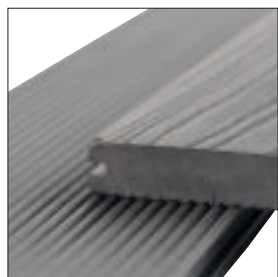

Kirkedal terrasse

SOLID18x130mm

Kvalitetsplanke i massivkompositt

Dimensjoner og forbruk:

Mål: 18x130 mm
Lengder: 4000 og 6000 mm.
Forbruk: 7,41 lbm.pr. m² (v/8 mm fuge/mellomrom)

DBnr.	Produkt	Dimension	Farve
1841012	Kirkedal terrasse - "Solid"	18x130x4000 mm	Black
1841015	Kirkedal terrasse - "Solid"	18x130x6000 mm	Black
1841013	Kirkedal terrasse - "Solid"	18x130x4000 mm	Hardwood
1841016	Kirkedal terrasse - "Solid"	18x130x6000 mm	Hardwood
1841014	Kirkedal terrasse - "Solid"	18x130x4000 mm	Oak
1841017	Kirkedal terrasse - "Solid"	18x130x6000 mm	Oak
1889388	Kirkedal terrasse - "Solid"	18x130x4000 mm	Grey
1889389	Kirkedal terrasse - "Solid"	18x130x6000 mm	Grey

DBnr.	Produkt	Dimension	Farve	Antal
1841018	Clips	20x40 mm	Black	100stk./pk.
1882793	Startbeslag	20x30 mm		50 stk./pk.
1882794	Slutbeslag	20x40 mm		50 stk./pk.
1868998	Lang bits med TX15	15x50 mm		2 stk./pk.
1823254	Dekklister	60x10x4000 mm	Black	1stk.
1823266	Hjørnelister	50x40x4000 mm	Black	1stk.
1823274	Strøer - Kompositt	50x30x4000 mm	Black	1stk.
2042814	Kirkedal Alu Click Strø	40x60x3980 mm	Blackcoated	1stk.
2042827	Kirkedal Alu Click Clips	130mm	Black	29 stk./ps.

GREYSOLID