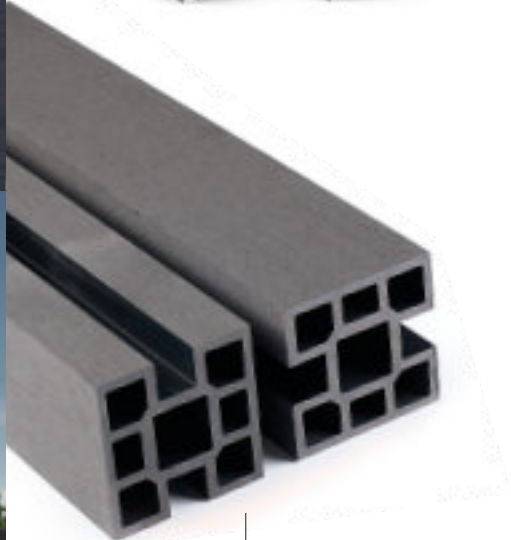

KOMPOSIT GJERDE

Vakkerts gjerde med et minimum avvedlikehold

Seside 20