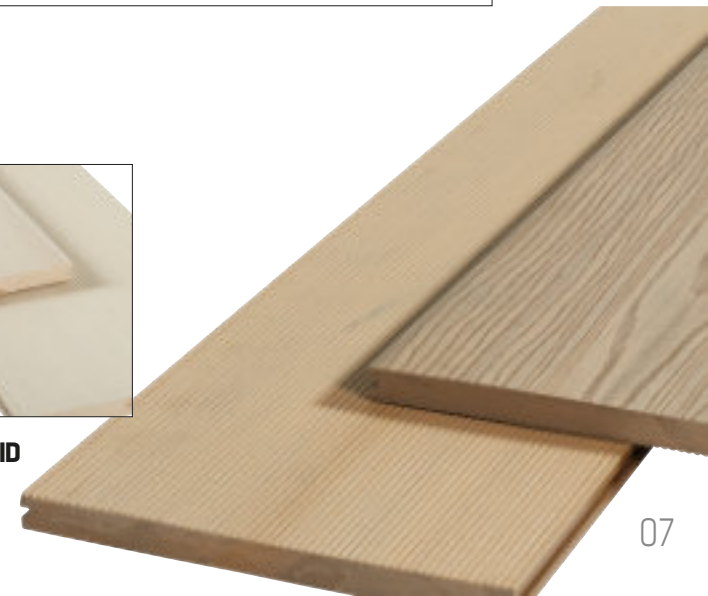

BLACKSOLID

GREYSOLID

HARDWOODSOLID

OAKSOLID

WHITESOLID

20x200mm

Strøer

Specialbits