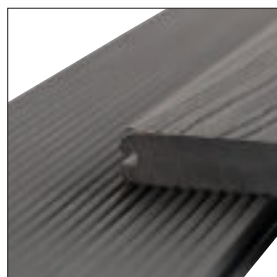

BLACKSOLID