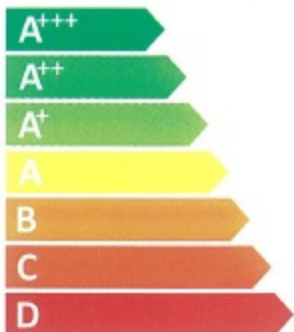

ENERG

енергия · ενεργεια

GRAM

KF 6376-90 FN

A++

ENERGIA · ЕНЕРГИЯ
ΕΝΕΡΓΕΙΑ · ENERGIJA
ENERGY · ENERGIE · ENERGI

264

kWh/annum