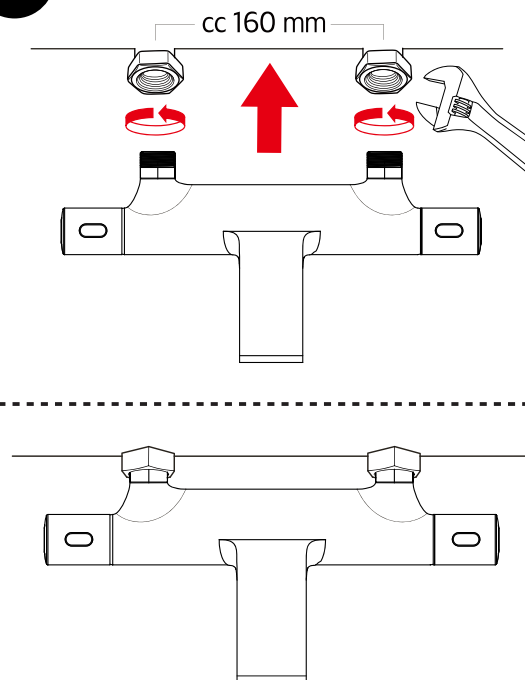

DAGG TAPP

- GB **SHOWER MIXER DAGG TAPP**
- SE **DUSCHBLANDARE DAGG TAPP**
- NO **DUSJBATTERI DAGG TAPP**
- DK **BRUSEBATTERI DAGG TAPP**
- FI **SUIHKUHANA DAGG TAPP**

Monteringsanvisning / Monteringsvejledning
Asennusohje / Instruction

1

2

2022-05-10

bathlife®