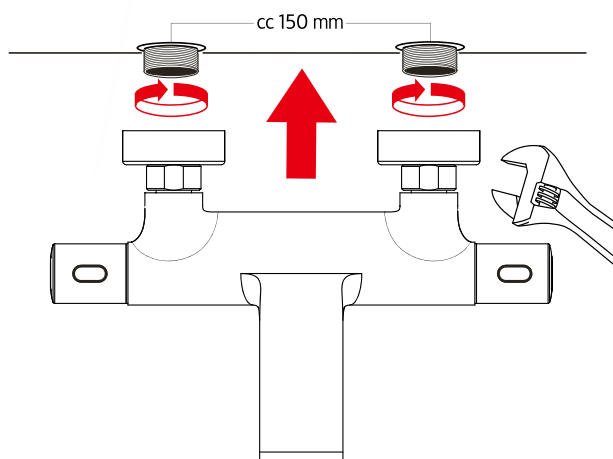

Monteringsanvisning / Monteringsvejledning
Asennusohje / Instruction

1