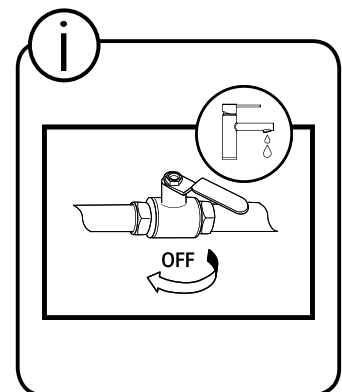

DAGG TAPP

- GB **SHOWER MIXER DAGG TAPP**
- SE **DUSCHBLANDARE DAGG TAPP**
- NO **DUSJBATTERI DAGG TAPP**
- DK **BRUSEBATTERI DAGG TAPP**
- FI **SUIHKUHANA DAGG TAPP**

Monteringsanvisning / Monteringsvejledning
Asennusohje / Instruction