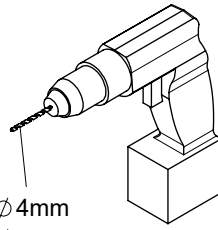

# DALLAS

**INSTRUCTION / MONTAGEANLEITUNG  
INSTRUKTION / INSTRUCCION / INSTRUKCJA**

**SOGEM®**

PART OF DOLLE GROUP

<p>4</p>  <p>1129</p> <p>Ø25</p>	<p>5</p>  <p>x 1 K2-1077030 RAL 7016 K2-1077031 RAL 9005 K2-1077032 Pearl grey</p>	<p>6</p>  <p>x 21 K2-1077025 RAL 7016 K2-1077026 RAL 9005 K2-1077027 Pearl grey</p>			
	<p>26</p>  <p>x 2 K1-39011</p>	<p>27</p>  <p>x 2 K1-39010 RAL 7016 K1-71290 RAL 9006 K1-1077005 RAL 9005</p>			
	<p>28</p>  <p>x 1 K1-39114 RAL 7016 K1-71299 RAL 9006 K1-1077011 RAL 9005</p>	 <p>1150</p>			
	<p>29</p>  <p>x 2 K1-39110 RAL 7016 K1-71291 RAL 9006</p>	 <p>1000</p>			
<p>x 11 K1-1077080 RAL 7016 K1-1077081 RAL 9005 K1-1077082 Pearl grey</p>	<p>44</p>  <p>x 42 K3-06130 Ø6 x 30 TX30</p>	<p>45</p>  <p>x 44 K3-05056 M6 x 5</p>	<p>46</p>  <p>x 11 K3-05011 M5 x 20</p>	<p>47</p>  <p>x 2 K3-08002 Ø8 x 40</p>	<p>48</p>  <p>x 2 K3-06027 Ø5 x 50 TX25</p>
	<p>49</p>  <p>x 1 K3-90001</p>				

Tools not included!  
Werkzeuge nicht enthalten!  
Gereedschap niet inbegrepen!  
Outils non inclus!  
Værktøj ikke inkluderet!

∅ 4mm  
∅ 8mm

TX25  
TX30

2,5 mm  
3 mm