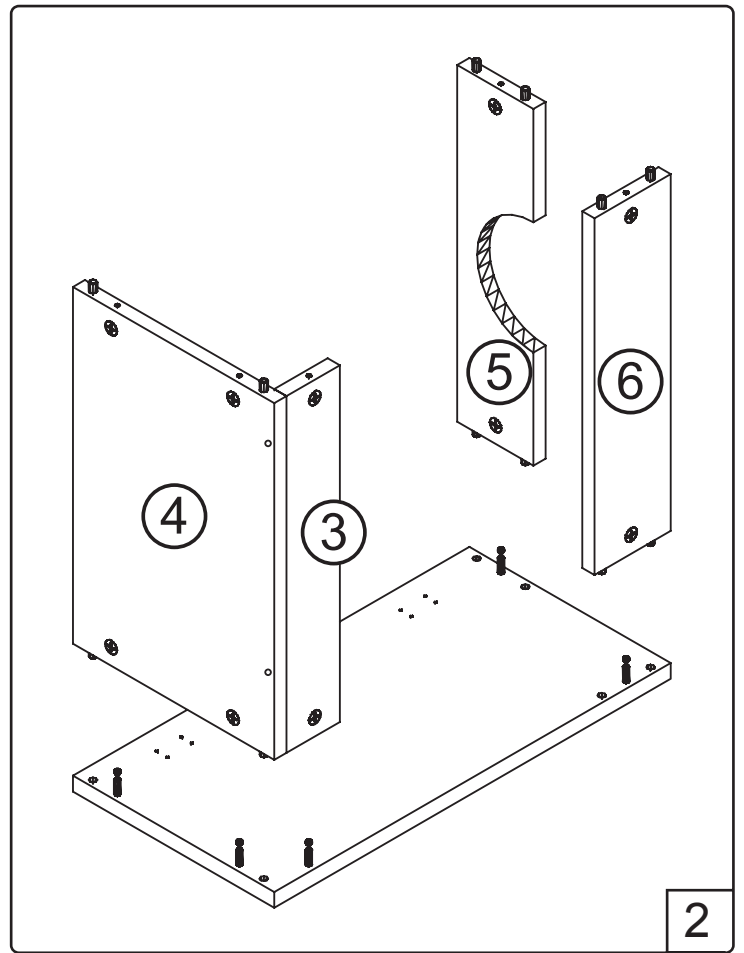

- Ⓢ🇪 Fritt utrymme för avlopp, sideview
- Ⓢ🇫🇮 Vapaa tila viemärille sivusta katsottuna
- Ⓢ🇳🇴 Plass for avløp sett fra, sideview
- Ⓢ🇩🇰 Fri plads for afløb, sideview
- Ⓢ🇬🇧 Void for waste, sideview

A x10**B x10****C x12**

4x16mm

D,E x3**F x4**

4x50mm

G x4**H x2****I x6**

5x13mm

J x2

Art. nr.	Qty	Meas. (mm)
①	1	520x264x18
②	1	520x264x18
③	1	405x70x16
④	1	405x264x16
⑤	1	405x100x16
⑥	1	405x100x16
⑦	1	420x60x18
⑧	1	420x60x18
⑨	1	307x60x18
⑩	1	307x60x18
⑪	1	517x439x18