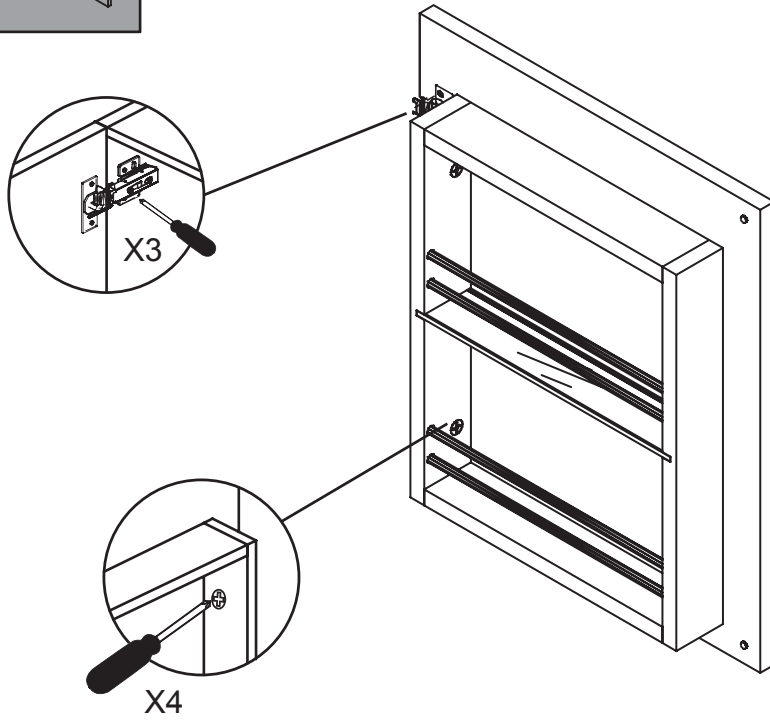

- Ⓢ🇪 Fritt utrymme för avlopp, sideview
- Ⓢ🇫🇮 Vapaa tila viemärille sivusta katsottuna
- Ⓢ🇳🇴 Plass for avløp sett fra, sideview
- Ⓢ🇩🇰 Fri plads for afløb, sideview
- Ⓢ🇬🇧 Void for waste, sideview

A x10**B x10****C x12**

4x16mm

D,E x3**F x4**

4x50mm

G x4**H x2****I x6**

5x13mm

J x2

Art. nr.	Qty	Meas. (mm)
①	1	520x264x18
②	1	520x264x18
③	1	405x70x16
④	1	405x264x16
⑤	1	405x100x16
⑥	1	405x100x16
⑦	1	420x60x18
⑧	1	420x60x18
⑨	1	307x60x18
⑩	1	307x60x18
⑪	1	517x439x18