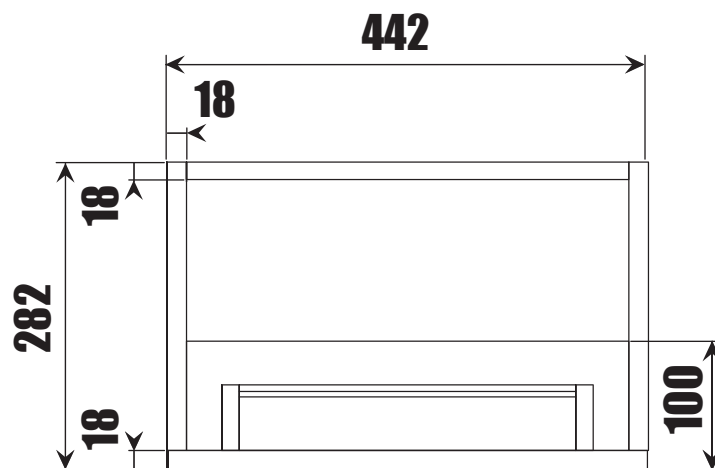

NORO®

SINGLE 450

Lot No.

- ⓈE LOT-nummer
- ⓈI LOT-numeron
- ⓈO LOT-nummeret
- ⓈK LOT number
- ⓈK LOT number

NORO®

- ⓈE LOT nummer används för spårning av information av produktens tillverkningshistoria. Informationen är mycket viktig i vår strävan av att göra Noro's produkter bättre.
- ⓈI LOT numeroa käytetään jäljittämään tuotteen valmistushistoria. Tieto on erittäin tärkeä jotta voimme parantaa Noro tuotteiden laatua.
- ⓈO LOT nummer brukes for sporing av informasjon av produktet produksjonshistorie. Informasjonen er viktig for at vi skal kunne gjøre Noro's produkter bedre.
- ⓈK LOT nummer bruges til at spore oplysninger om produktets fremstilling historie. Oplysningerne er meget vigtig i vores bestræbelser på at gøre Noro's produkter bedre.
- ⓈK LOT number is used to track the details of the product's manufacturing history. The information is very important in our quest to make the Noro's products better.

NORO Single 450 (mm)

- Ⓢ🇪 Installationsmått
- Ⓢ🇫🇮 Asennusmitat
- Ⓢ🇳🇴 Installasjonsmål
- Ⓢ🇩🇰 Installationsmål
- Ⓢ🇬🇧 Measurements for installation

NORO Single Undercabinet

- Ⓢ🇪 Installationsmått för avlopp i vägg
- Ⓢ🇫🇮 Seinäviemärin asennusmitat
- Ⓢ🇳🇴 Installasjonsmål for avløp i vegg
- Ⓢ🇩🇰 Installationsmål for afløb i væg
- Ⓢ🇬🇧 Measurements for installation of waste into wall

- Ⓢ🇪 Fritt utrymme för avlopp, sideview
- Ⓢ🇫🇮 Vapaa tila viemärille sivusta katsottuna
- Ⓢ🇳🇴 Plass for avløp sett fra, sideview
- Ⓢ🇩🇰 Fri plads for afløb, sideview
- Ⓢ🇬🇧 Void for waste, sideview

A x10**B x10****C x12**

4x16mm

D,E x3**F x4**

4x50mm

G x4**H x2****I x6**

5x13mm

J x2

Art. nr.	Qty	Meas. (mm)
①	1	520x264x18
②	1	520x264x18
③	1	405x70x16
④	1	405x264x16
⑤	1	405x100x16
⑥	1	405x100x16
⑦	1	420x60x18
⑧	1	420x60x18
⑨	1	307x60x18
⑩	1	307x60x18
⑪	1	517x439x18