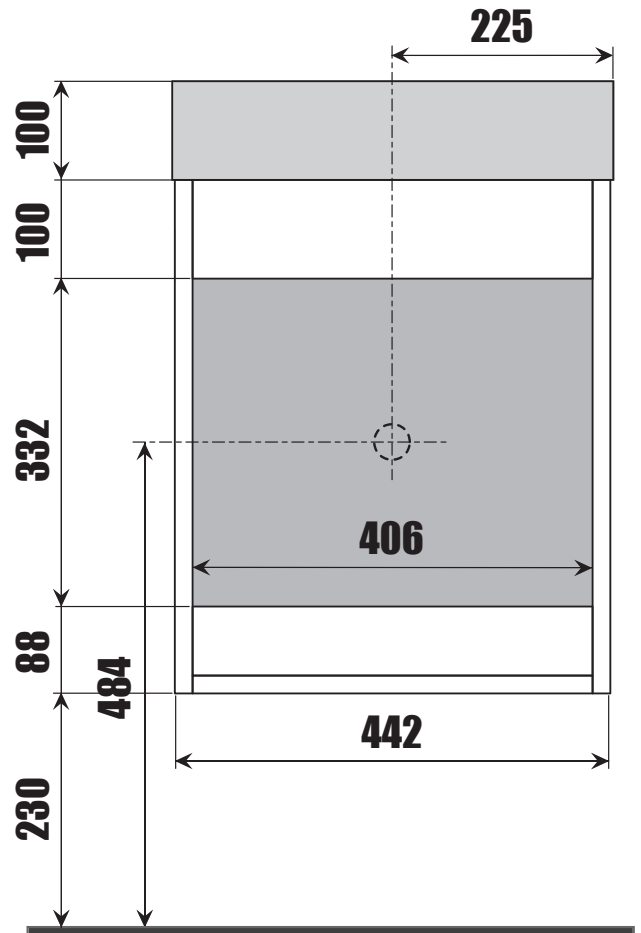

NORO®

SINGLE 450

Lot No.

- ⓈE LOT-nummer
- ⓈI LOT-numeron
- ⓈO LOT-nummeret
- ⓈK LOT number
- ⓈK LOT number

NORO®

- ⓈE LOT nummer används för spårning av information av produktens tillverkningshistoria. Informationen är mycket viktig i vår strävan av att göra Noro's produkter bättre.
- ⓈI LOT numeroa käytetään jäljittämään tuotteen valmistushistoria. Tieto on erittäin tärkeä jotta voimme parantaa Noro tuotteiden laatua.
- ⓈO LOT nummer brukes for sporing av informasjon av produktet produksjonshistorie. Informasjonen er viktig for at vi skal kunne gjøre Noro's produkter bedre.
- ⓈK LOT nummer bruges til at spore oplysninger om produktets fremstilling historie. Oplysningerne er meget vigtig i vores bestræbelser på at gøre Noro's produkter bedre.
- ⓈK LOT number is used to track the details of the product's manufacturing history. The information is very important in our quest to make the Noro's products better.

NORO Single 450 (mm)

- Ⓢ🇪 Installationsmått
- Ⓢ🇫🇮 Asennusmitat
- Ⓢ🇳🇴 Installasjonsmål
- Ⓢ🇩🇰 Installationsmål
- Ⓢ🇬🇧 Measurements for installation

NORO Single Undercabinet

- Ⓢ🇪 Installationsmått för avlopp i vägg
- Ⓢ🇫🇮 Seinäviemärin asennusmitat
- Ⓢ🇳🇴 Installasjonsmål for avløp i vegg
- Ⓢ🇩🇰 Installationsmål for afløb i væg
- Ⓢ🇬🇧 Measurements for installation of waste into wall

- Ⓢ🇪 Fritt utrymme för avlopp, sideview
- Ⓢ🇫🇮 Vapaa tila viemärille sivusta katsottuna
- Ⓢ🇳🇴 Plass for avløp sett fra, sideview
- Ⓢ🇩🇰 Fri plads for afløb, sideview
- Ⓢ🇬🇧 Void for waste, sideview

A x10**B x10****C x12**

4x16mm

D,E x3**F x4**

4x50mm

G x4**H x2****I x6**

5x13mm

J x2

Art. nr.	Qty	Meas. (mm)
①	1	520x264x18
②	1	520x264x18
③	1	405x70x16
④	1	405x264x16
⑤	1	405x100x16
⑥	1	405x100x16
⑦	1	420x60x18
⑧	1	420x60x18
⑨	1	307x60x18
⑩	1	307x60x18
⑪	1	517x439x18