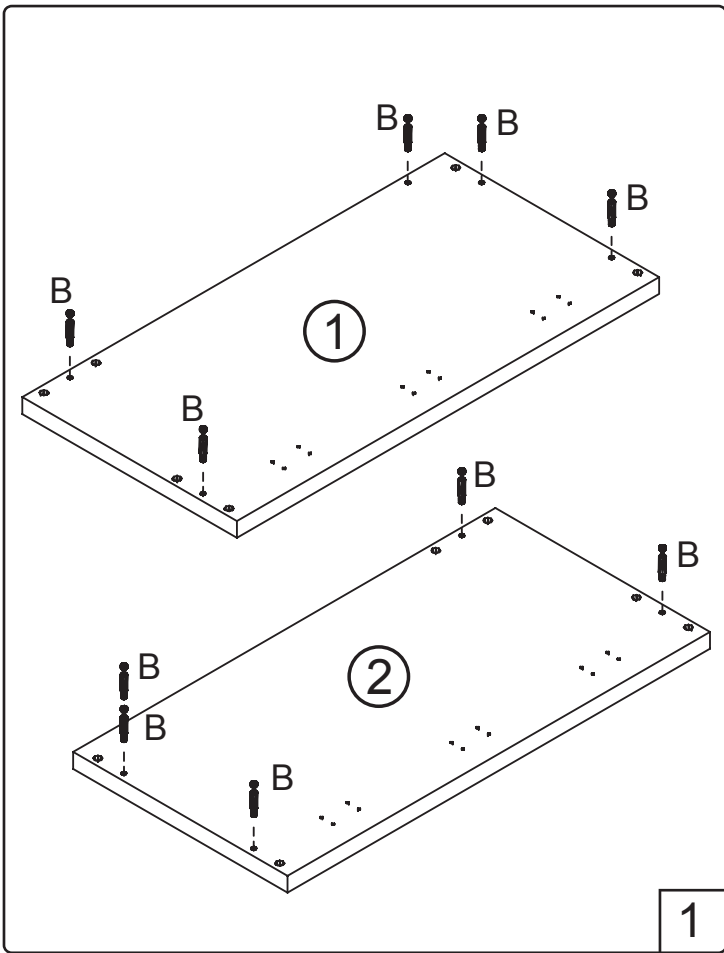

- Ⓢ🇪 Fritt utrymme för avlopp, sideview
- Ⓢ🇫🇮 Vapaa tila viemärille sivusta katsottuna
- Ⓢ🇳🇴 Plass for avløp sett fra, sideview
- Ⓢ🇩🇰 Fri plads for afløb, sideview
- Ⓢ🇬🇧 Void for waste, sideview

A x10**B x10****C x12**

4x16mm

D,E x3**F x4**

4x50mm

G x4**H x2****I x6**

5x13mm

J x2

Art. nr.	Qty	Meas. (mm)
①	1	520x264x18
②	1	520x264x18
③	1	405x70x16
④	1	405x264x16
⑤	1	405x100x16
⑥	1	405x100x16
⑦	1	420x60x18
⑧	1	420x60x18
⑨	1	307x60x18
⑩	1	307x60x18
⑪	1	517x439x18