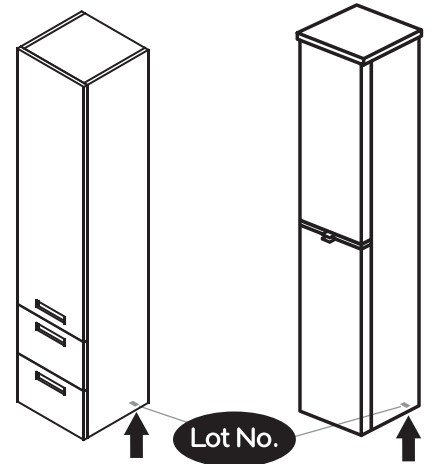

NORO®

SINGLE 450

Lot No.

- ⓈE LOT-nummer
- ⓈI LOT-numeron
- ⓈO LOT-nummeret
- ⓈK LOT number
- ⓈK LOT number

NORO®

- ⓈE LOT nummer används för spårning av information av produktens tillverkningshistoria. Informationen är mycket viktig i vår strävan av att göra Noro's produkter bättre.
- ⓈI LOT numeroa käytetään jäljittämään tuotteen valmistushistoria. Tieto on erittäin tärkeä jotta voimme parantaa Noro tuotteiden laatua.
- ⓈO LOT nummer brukes for sporing av informasjon av produktet produksjonshistorie. Informasjonen er viktig for at vi skal kunne gjøre Noro's produkter bedre.
- ⓈK LOT nummer bruges til at spore oplysninger om produktets fremstilling historie. Oplysningerne er meget vigtig i vores bestræbelser på at gøre Noro's produkter bedre.
- ⓈK LOT number is used to track the details of the product's manufacturing history. The information is very important in our quest to make the Noro's products better.

NORO Single 450 (mm)

- Ⓢ🇪 Installationsmått
- Ⓢ🇫🇮 Asennusmitat
- Ⓢ🇳🇴 Installasjonsmål
- Ⓢ🇩🇰 Installationsmål
- Ⓢ🇬🇧 Measurements for installation

NORO Single Undercabinet

- Ⓢ🇪 Installationsmått för avlopp i vägg
- Ⓢ🇫🇮 Seinäviemärin asennusmitat
- Ⓢ🇳🇴 Installasjonsmål for avløp i vegg
- Ⓢ🇩🇰 Installationsmål for afløb i væg
- Ⓢ🇬🇧 Measurements for installation of waste into wall

- Ⓢ🇪 Fritt utrymme för avlopp, sideview
- Ⓢ🇫🇮 Vapaa tila viemärille sivusta katsottuna
- Ⓢ🇳🇴 Plass for avløp sett fra, sideview
- Ⓢ🇩🇰 Fri plads for afløb, sideview
- Ⓢ🇬🇧 Void for waste, sideview

A x10**B x10****C x12**

4x16mm

D,E x3**F x4**

4x50mm

G x4**H x2****I x6**

5x13mm

J x2

Art. nr.	Qty	Meas. (mm)
①	1	520x264x18
②	1	520x264x18
③	1	405x70x16
④	1	405x264x16
⑤	1	405x100x16
⑥	1	405x100x16
⑦	1	420x60x18
⑧	1	420x60x18
⑨	1	307x60x18
⑩	1	307x60x18
⑪	1	517x439x18