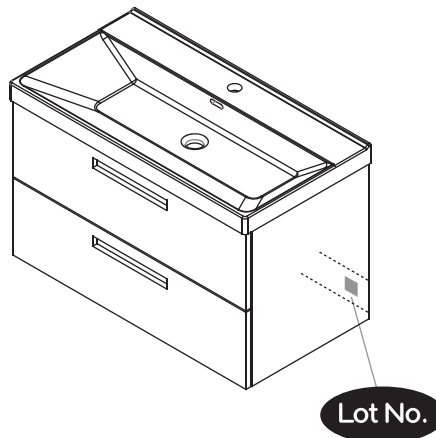

NORO®

SINGLE 450

Lot No.

- ⓈE LOT-nummer
- ⓈI LOT-numeron
- ⓈO LOT-nummeret
- ⓈK LOT number
- ⓈK LOT number

NORO®

- ⓈE LOT nummer används för spårning av information av produktens tillverkningshistoria. Informationen är mycket viktig i vår strävan av att göra Noro's produkter bättre.
- ⓈI LOT numeroa käytetään jäljittämään tuotteen valmistushistoria. Tieto on erittäin tärkeä jotta voimme parantaa Noro tuotteiden laatua.
- ⓈO LOT nummer brukes for sporing av informasjon av produktet produksjonshistorie. Informasjonen er viktig for at vi skal kunne gjøre Noro's produkter bedre.
- ⓈK LOT nummer bruges til at spore oplysninger om produktets fremstilling historie. Oplysningerne er meget vigtig i vores bestræbelser på at gøre Noro's produkter bedre.
- ⓈK LOT number is used to track the details of the product's manufacturing history. The information is very important in our quest to make the Noro's products better.

NORO Single 450 (mm)

- Ⓢ🇪 Installationsmått
- Ⓢ🇫🇮 Asennusmitat
- Ⓢ🇳🇴 Installasjonsmål
- Ⓢ🇩🇰 Installationsmål
- Ⓢ🇬🇧 Measurements for installation

NORO Single Undercabinet

- Ⓢ🇪 Installationsmått för avlopp i vägg
- Ⓢ🇫🇮 Seinäviemärin asennusmitat
- Ⓢ🇳🇴 Installasjonsmål for avløp i vegg
- Ⓢ🇩🇰 Installationsmål for afløb i væg
- Ⓢ🇬🇧 Measurements for installation of waste into wall

- Ⓢ🇪 Fritt utrymme för avlopp, sideview
- Ⓢ🇫🇮 Vapaa tila viemärille sivusta katsottuna
- Ⓢ🇳🇴 Plass for avløp sett fra, sideview
- Ⓢ🇩🇰 Fri plads for afløb, sideview
- Ⓢ🇬🇧 Void for waste, sideview

A x10**B x10****C x12**

4x16mm

D,E x3**F x4**

4x50mm

G x4**H x2****I x6**

5x13mm

J x2

Art. nr.	Qty	Meas. (mm)
①	1	520x264x18
②	1	520x264x18
③	1	405x70x16
④	1	405x264x16
⑤	1	405x100x16
⑥	1	405x100x16
⑦	1	420x60x18
⑧	1	420x60x18
⑨	1	307x60x18
⑩	1	307x60x18
⑪	1	517x439x18