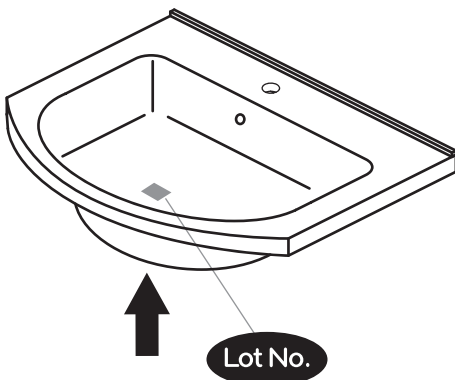

NORO®

SINGLE 450

Lot No.

- ⓈE LOT-nummer
- ⓈI LOT-numeron
- ⓈO LOT-nummeret
- ⓈK LOT number
- ⓈK LOT number

NORO®

- ⓈE LOT nummer används för spårning av information av produktens tillverkningshistoria. Informationen är mycket viktig i vår strävan av att göra Noro's produkter bättre.
- ⓈI LOT numeroa käytetään jäljittämään tuotteen valmistushistoria. Tieto on erittäin tärkeä jotta voimme parantaa Noro tuotteiden laatua.
- ⓈO LOT nummer brukes for sporing av informasjon av produktet produksjonshistorie. Informasjonen er viktig for at vi skal kunne gjøre Noro's produkter bedre.
- ⓈK LOT nummer bruges til at spore oplysninger om produktets fremstilling historie. Oplysningerne er meget vigtig i vores bestræbelser på at gøre Noro's produkter bedre.
- ⓈK LOT number is used to track the details of the product's manufacturing history. The information is very important in our quest to make the Noro's products better.

NORO Single 450 (mm)

- Ⓢ🇪 Installationsmått
- Ⓢ🇫🇮 Asennusmitat
- Ⓢ🇳🇴 Installasjonsmål
- Ⓢ🇩🇰 Installationsmål
- Ⓢ🇬🇧 Measurements for installation

NORO Single Undercabinet

- Ⓢ🇪 Installationsmått för avlopp i vägg
- Ⓢ🇫🇮 Seinäviemärin asennusmitat
- Ⓢ🇳🇴 Installasjonsmål for avløp i vegg
- Ⓢ🇩🇰 Installationsmål for afløb i væg
- Ⓢ🇬🇧 Measurements for installation of waste into wall

- Ⓢ🇪 Fritt utrymme för avlopp, sideview
- Ⓢ🇫🇮 Vapaa tila viemärille sivusta katsottuna
- Ⓢ🇳🇴 Plass for avløp sett fra, sideview
- Ⓢ🇩🇰 Fri plads for afløb, sideview
- Ⓢ🇬🇧 Void for waste, sideview

A x10**B x10****C x12**

4x16mm

D,E x3**F x4**

4x50mm

G x4**H x2****I x6**

5x13mm

J x2

Art. nr.	Qty	Meas. (mm)
①	1	520x264x18
②	1	520x264x18
③	1	405x70x16
④	1	405x264x16
⑤	1	405x100x16
⑥	1	405x100x16
⑦	1	420x60x18
⑧	1	420x60x18
⑨	1	307x60x18
⑩	1	307x60x18
⑪	1	517x439x18