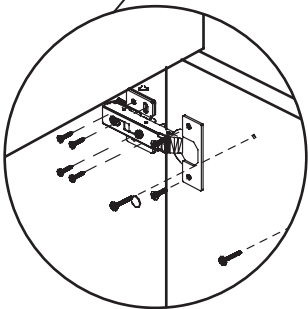

- Ⓢ🇪 Fritt utrymme för avlopp, sideview
- Ⓢ🇫🇮 Vapaa tila viemärille sivusta katsottuna
- Ⓢ🇳🇴 Plass for avløp sett fra, sideview
- Ⓢ🇩🇰 Fri plads for afløb, sideview
- Ⓢ🇬🇧 Void for waste, sideview

A x10**B x10****C x12**

4x16mm

D,E x3**F x4**

4x50mm

G x4**H x2****I x6**

5x13mm

J x2

Art. nr.	Qty	Meas. (mm)
①	1	520x264x18
②	1	520x264x18
③	1	405x70x16
④	1	405x264x16
⑤	1	405x100x16
⑥	1	405x100x16
⑦	1	420x60x18
⑧	1	420x60x18
⑨	1	307x60x18
⑩	1	307x60x18
⑪	1	517x439x18