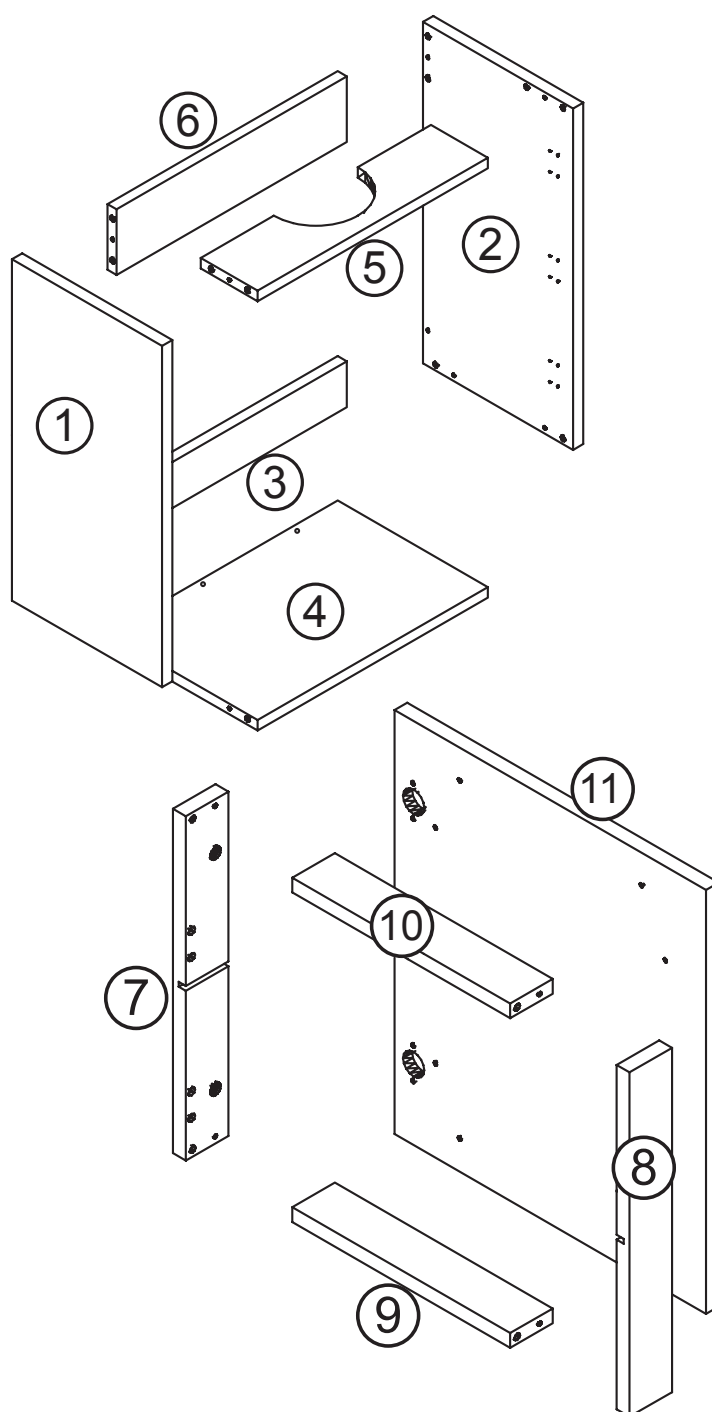

NORO Single 450 (mm)

- Ⓢ🇪 Installationsmått
- Ⓢ🇫🇮 Asennusmitat
- Ⓢ🇳🇴 Installasjonsmål
- Ⓢ🇩🇰 Installationsmål
- Ⓢ🇬🇧 Measurements for installation

NORO Single Undercabinet

- Ⓢ🇪 Installationsmått för avlopp i vägg
- Ⓢ🇫🇮 Seinäviemärin asennusmitat
- Ⓢ🇳🇴 Installasjonsmål for avløp i vegg
- Ⓢ🇩🇰 Installationsmål for afløb i væg
- Ⓢ🇬🇧 Measurements for installation of waste into wall

- Ⓢ🇪 Fritt utrymme för avlopp, sideview
- Ⓢ🇫🇮 Vapaa tila viemärille sivusta katsottuna
- Ⓢ🇳🇴 Plass for avløp sett fra, sideview
- Ⓢ🇩🇰 Fri plads for afløb, sideview
- Ⓢ🇬🇧 Void for waste, sideview

A x10**B x10****C x12**

4x16mm

D,E x3**F x4**

4x50mm

G x4**H x2****I x6**

5x13mm

J x2

Art. nr.	Qty	Meas. (mm)
①	1	520x264x18
②	1	520x264x18
③	1	405x70x16
④	1	405x264x16
⑤	1	405x100x16
⑥	1	405x100x16
⑦	1	420x60x18
⑧	1	420x60x18
⑨	1	307x60x18
⑩	1	307x60x18
⑪	1	517x439x18