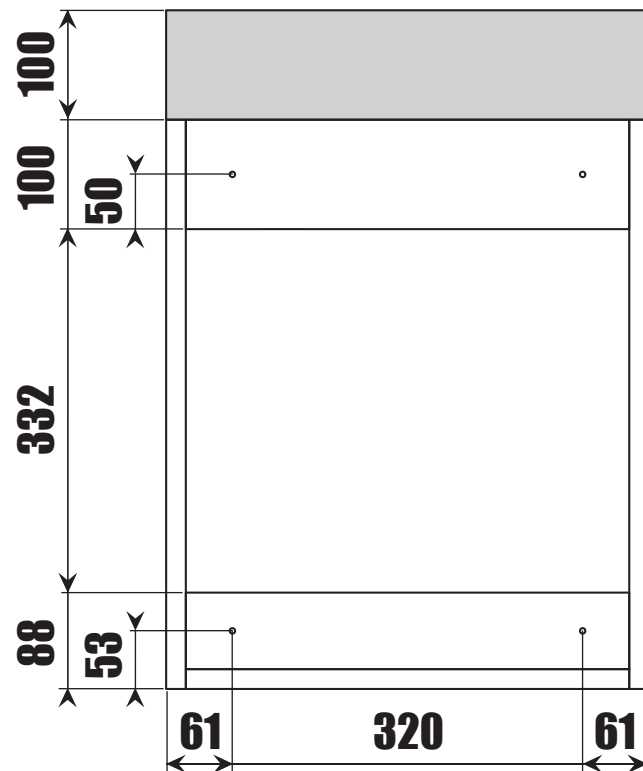

NORO®

SINGLE 450

Lot No.

- ⓈE LOT-nummer
- ⓈI LOT-numeron
- ⓈO LOT-nummeret
- ⓈK LOT number
- ⓈK LOT number

NORO®

- ⓈE LOT nummer används för spårning av information av produktens tillverkningshistoria. Informationen är mycket viktig i vår strävan av att göra Noro's produkter bättre.
- ⓈI LOT numeroa käytetään jäljittämään tuotteen valmistushistoria. Tieto on erittäin tärkeä jotta voimme parantaa Noro tuotteiden laatua.
- ⓈO LOT nummer brukes for sporing av informasjon av produktet produksjonshistorie. Informasjonen er viktig for at vi skal kunne gjøre Noro's produkter bedre.
- ⓈK LOT nummer bruges til at spore oplysninger om produktets fremstilling historie. Oplysningerne er meget vigtig i vores bestræbelser på at gøre Noro's produkter bedre.
- ⓈK LOT number is used to track the details of the product's manufacturing history. The information is very important in our quest to make the Noro's products better.

NORO Single 450 (mm)

- Ⓢ🇪 Installationsmått
- Ⓢ🇫🇮 Asennusmitat
- Ⓢ🇳🇴 Installasjonsmål
- Ⓢ🇩🇰 Installationsmål
- Ⓢ🇬🇧 Measurements for installation

NORO Single Undercabinet

- Ⓢ🇪 Installationsmått för avlopp i vägg
- Ⓢ🇫🇮 Seinäviemärin asennusmitat
- Ⓢ🇳🇴 Installasjonsmål for avløp i vegg
- Ⓢ🇩🇰 Installationsmål for afløb i væg
- Ⓢ🇬🇧 Measurements for installation of waste into wall

- Ⓢ🇪 Fritt utrymme för avlopp, sideview
- Ⓢ🇫🇮 Vapaa tila viemärille sivusta katsottuna
- Ⓢ🇳🇴 Plass for avløp sett fra, sideview
- Ⓢ🇩🇰 Fri plads for afløb, sideview
- Ⓢ🇬🇧 Void for waste, sideview

A x10**B x10****C x12**

4x16mm

D,E x3**F x4**

4x50mm

G x4**H x2****I x6**

5x13mm

J x2

Art. nr.	Qty	Meas. (mm)
①	1	520x264x18
②	1	520x264x18
③	1	405x70x16
④	1	405x264x16
⑤	1	405x100x16
⑥	1	405x100x16
⑦	1	420x60x18
⑧	1	420x60x18
⑨	1	307x60x18
⑩	1	307x60x18
⑪	1	517x439x18