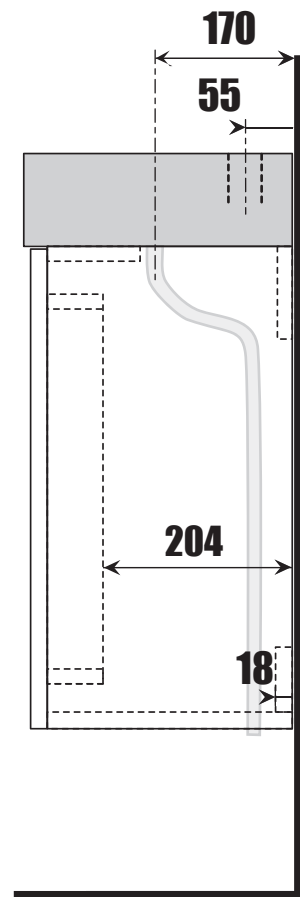

NORO®

SINGLE 450

Lot No.

- ⓈE LOT-nummer
- ⓈI LOT-numeron
- ⓈO LOT-nummeret
- ⓈK LOT number
- ⓈK LOT number

NORO®

- ⓈE LOT nummer används för spårning av information av produktens tillverkningshistoria. Informationen är mycket viktig i vår strävan av att göra Noro's produkter bättre.
- ⓈI LOT numeroa käytetään jäljittämään tuotteen valmistushistoria. Tieto on erittäin tärkeä jotta voimme parantaa Noro tuotteiden laatua.
- ⓈO LOT nummer brukes for sporing av informasjon av produktet produksjonshistorie. Informasjonen er viktig for at vi skal kunne gjøre Noro's produkter bedre.
- ⓈK LOT nummer bruges til at spore oplysninger om produktets fremstilling historie. Oplysningerne er meget vigtig i vores bestræbelser på at gøre Noro's produkter bedre.
- ⓈK LOT number is used to track the details of the product's manufacturing history. The information is very important in our quest to make the Noro's products better.

NORO Single 450 (mm)

- Ⓢ🇪 Installationsmått
- Ⓢ🇫🇮 Asennusmitat
- Ⓢ🇳🇴 Installasjonsmål
- Ⓢ🇩🇰 Installationsmål
- Ⓢ🇬🇧 Measurements for installation

NORO Single Undercabinet

- Ⓢ🇪 Installationsmått för avlopp i vägg
- Ⓢ🇫🇮 Seinäviemärin asennusmitat
- Ⓢ🇳🇴 Installasjonsmål for avløp i vegg
- Ⓢ🇩🇰 Installationsmål for afløb i væg
- Ⓢ🇬🇧 Measurements for installation of waste into wall

- Ⓢ🇪 Fritt utrymme för avlopp, sideview
- Ⓢ🇫🇮 Vapaa tila viemärille sivusta katsottuna
- Ⓢ🇳🇴 Plass for avløp sett fra, sideview
- Ⓢ🇩🇰 Fri plads for afløb, sideview
- Ⓢ🇬🇧 Void for waste, sideview

A x10**B x10****C x12**

4x16mm

D,E x3**F x4**

4x50mm

G x4**H x2****I x6**

5x13mm

J x2

Art. nr.	Qty	Meas. (mm)
①	1	520x264x18
②	1	520x264x18
③	1	405x70x16
④	1	405x264x16
⑤	1	405x100x16
⑥	1	405x100x16
⑦	1	420x60x18
⑧	1	420x60x18
⑨	1	307x60x18
⑩	1	307x60x18
⑪	1	517x439x18