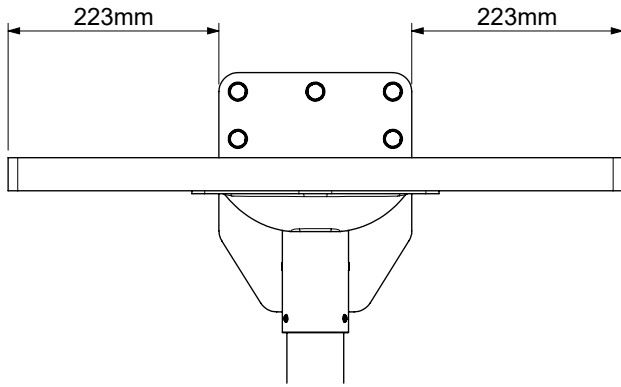

$$S = \frac{H}{T + 1}$$

min S	max S
190 mm	250 mm

Example / Beispiel / Voorbeeld / Example / Eksempel:
H: 2400 mm, T: 11 steps

$$S = \frac{2400 \text{ mm}}{11 + 1} = 200 \text{ mm}$$

T	min H	max H
9 steps	1900 mm	2500 mm
10 steps	2090 mm	2750 mm
11 steps	2280 mm	3000 mm

3

For removing burrs
Zum Entgraten
Om onregelmattigheden te elimineren
Pour éliminer les irrégularités
Til fjernelse af grater

55

43 5x

2

4

Wooden post
Holzpfosten
Houten paal
Poteau en bois
Træstolpe

5

16

17

18

19

L

R

1768mm