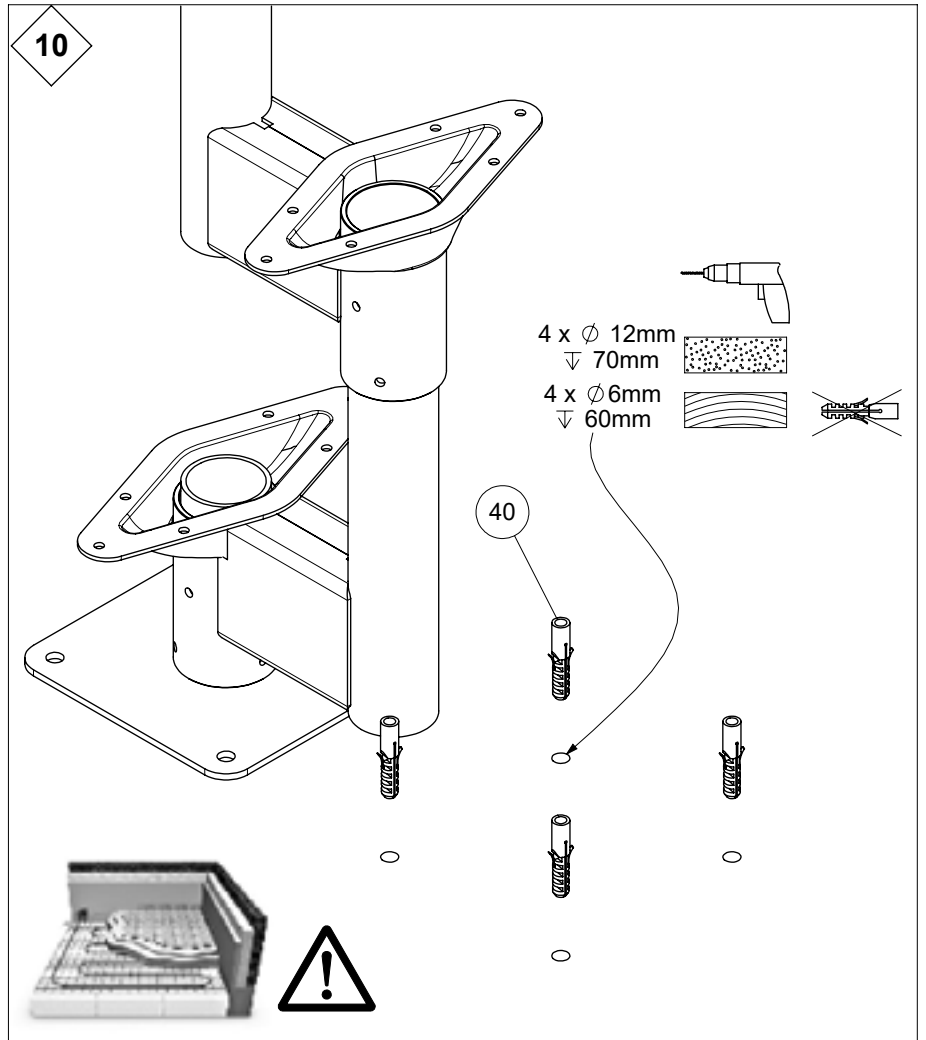

3

For removing burrs
Zum Entgraten
Om onregelmattigheden te elimineren
Pour éliminer les irrégularités
Til fjernelse af grater

55

43 5x

2

4

Wooden post
Holzpfosten
Houten paal
Poteau en bois
Træstolpe

5

16

17

18

19

L

R

1768mm