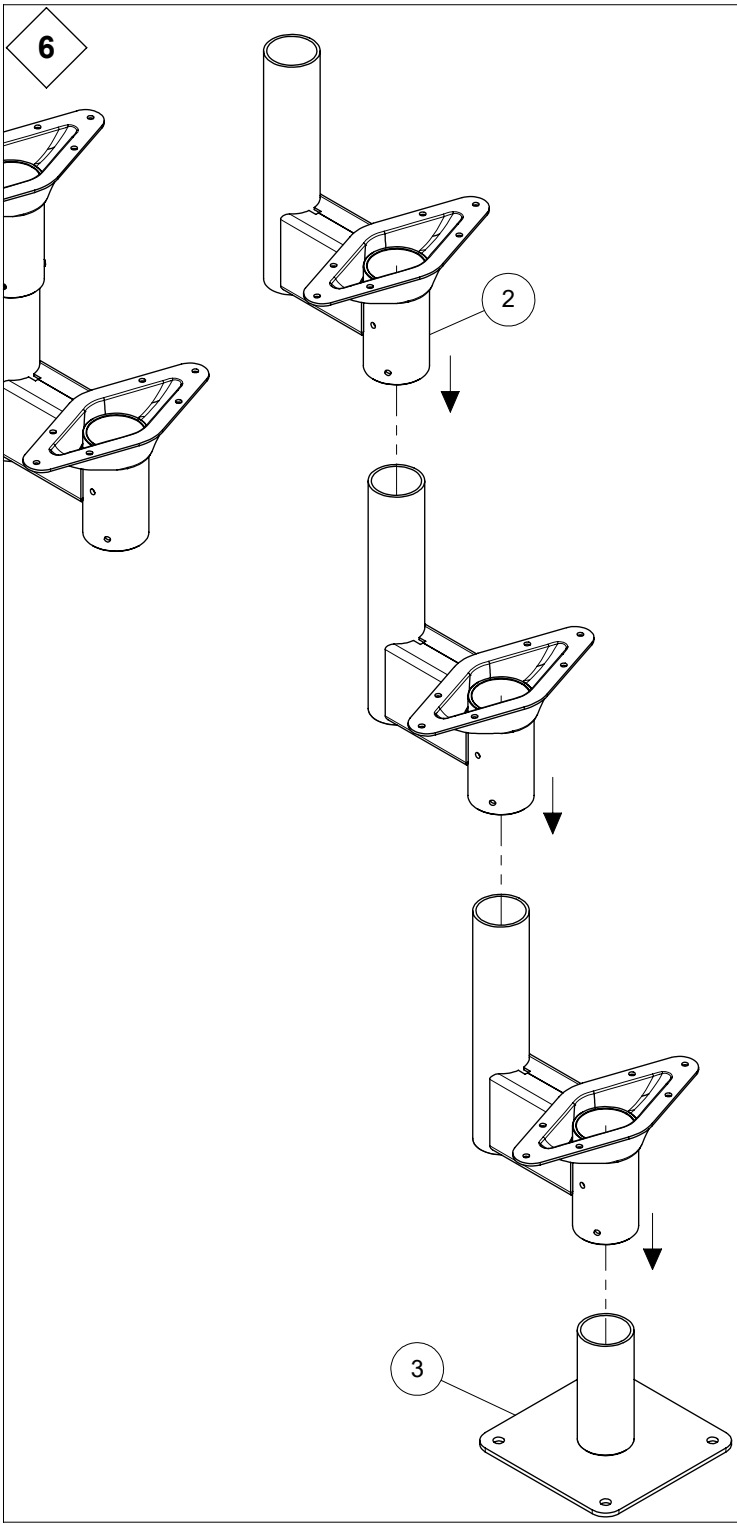

$$S = \frac{H}{T + 1}$$

min S	max S
190 mm	250 mm

Example / Beispiel / Voorbeeld / Example / Eksempel:
H: 2400 mm, T: 11 steps

$$S = \frac{2400 \text{ mm}}{11 + 1} = 200 \text{ mm}$$

T	min H	max H
9 steps	1900 mm	2500 mm
10 steps	2090 mm	2750 mm
11 steps	2280 mm	3000 mm

3

For removing burrs
Zum Entgraten
Om onregelmattigheden te elimineren
Pour éliminer les irrégularités
Til fjernelse af grater

55

43 5x

2

4

Wooden post
Holzpfosten
Houten paal
Poteau en bois
Træstolpe

5

16

17

18

19

L

R

1768mm