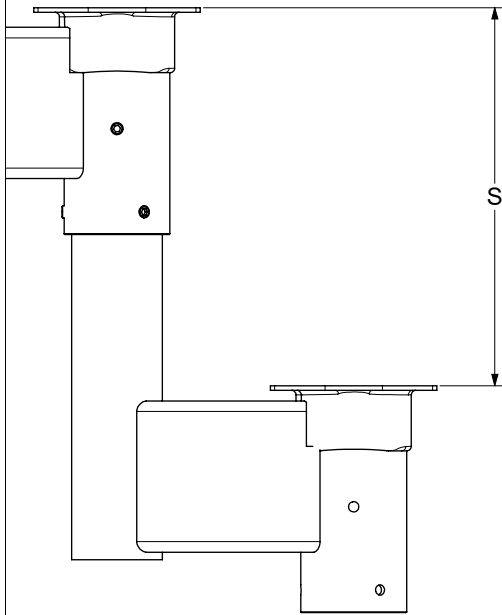

$$S = \frac{H}{T + 1}$$

min S	max S
190 mm	250 mm

Example / Beispiel / Voorbeeld / Example / Eksempel:
H: 2400 mm, T: 11 steps

$$S = \frac{2400 \text{ mm}}{11 + 1} = 200 \text{ mm}$$

T	min H	max H
9 steps	1900 mm	2500 mm
10 steps	2090 mm	2750 mm
11 steps	2280 mm	3000 mm

3

For removing burrs
Zum Entgraten
Om onregelmattigheden te elimineren
Pour éliminer les irrégularités
Til fjernelse af grater

55

43 5x

2

4

Wooden post
Holzpfosten
Houten paal
Poteau en bois
Træstolpe

5

16

17

18

19

L

R

1768mm