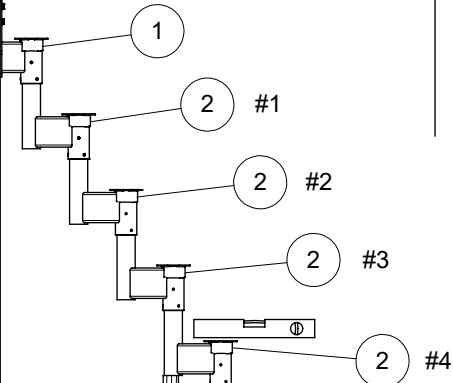

$$S = \frac{H}{T + 1}$$

min S	max S
190 mm	250 mm

Example / Beispiel / Voorbeeld / Example / Eksempel:
H: 2400 mm, T: 11 steps

$$S = \frac{2400 \text{ mm}}{11 + 1} = 200 \text{ mm}$$

T	min H	max H
9 steps	1900 mm	2500 mm
10 steps	2090 mm	2750 mm
11 steps	2280 mm	3000 mm

3

For removing burrs
Zum Entgraten
Om onregelmattigheden te elimineren
Pour éliminer les irrégularités
Til fjernelse af grater

55

43 5x

2

4

Wooden post
Holzpfosten
Houten paal
Poteau en bois
Træstolpe

5

16

17

18

19

L

R

1768mm