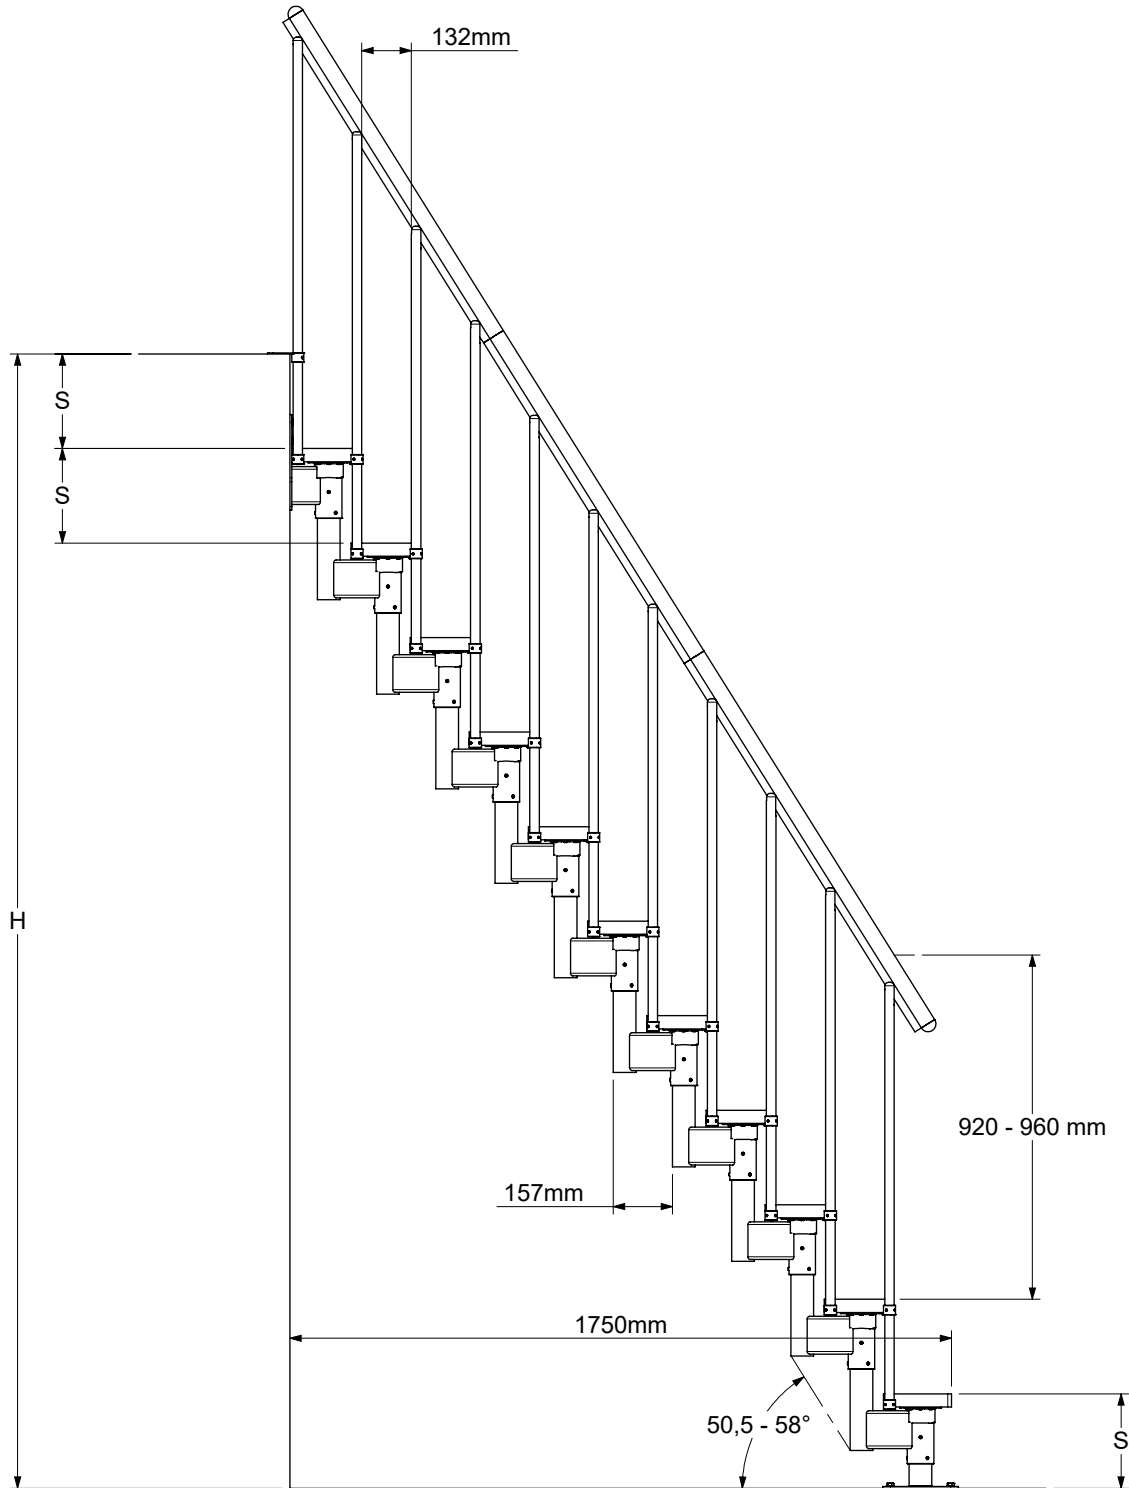

Tools not included!
Werkzeuge nicht enthalten!
Gereedschap niet inbegrepen!
Outils non inclus!
Værktøj ikke inkluderet!

Ø 6mm
 Ø 8mm
 Ø 12mm
 Ø 4mm
 Ø 6mm

TX25
 TX30
 PH/PZ

2,5 mm
 3 mm
 4 mm

16mm

~ 50mm ~ 50mm

$$S = \frac{H}{T + 1}$$

min S	max S
190 mm	250 mm

Example / Beispiel / Voorbeeld / Example / Eksempel:
H: 2400 mm, T: 11 steps

$$S = \frac{2400 \text{ mm}}{11 + 1} = 200 \text{ mm}$$

T	min H	max H
9 steps	1900 mm	2500 mm
10 steps	2090 mm	2750 mm
11 steps	2280 mm	3000 mm

16

17

18

19

L

R

1768mm