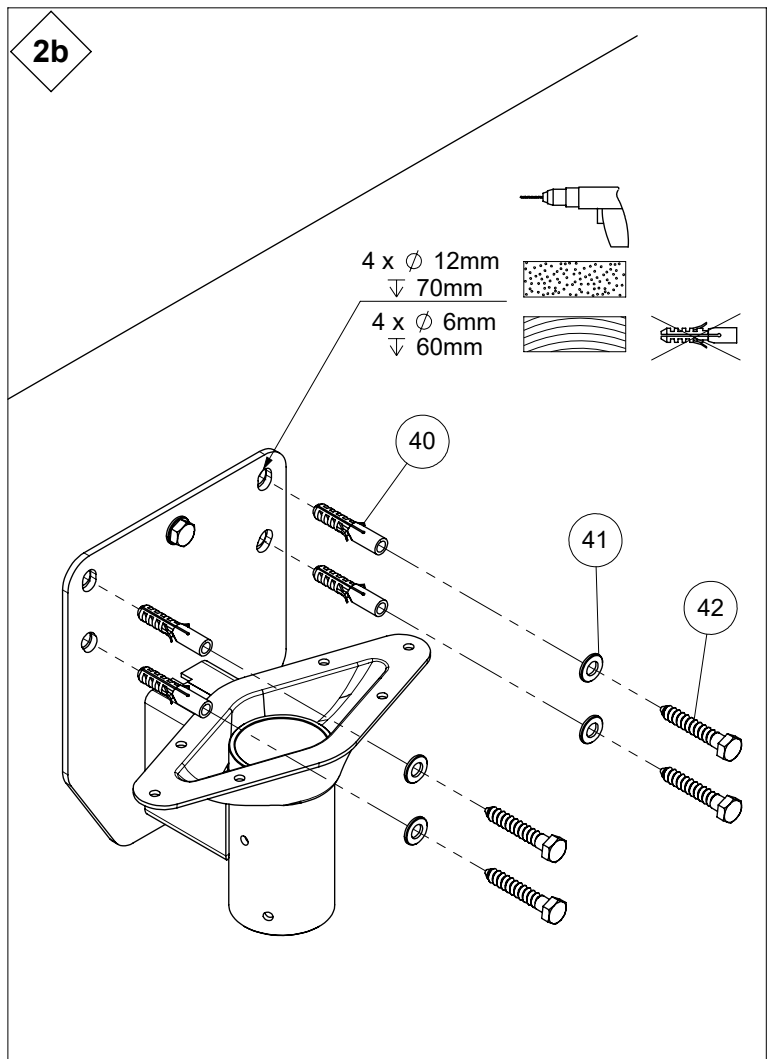

Tools not included!
Werkzeuge nicht enthalten!
Gereedschap niet inbegrepen!
Outils non inclus!
Værktøj ikke inkluderet!

Ø 6mm
 Ø 8mm
 Ø 12mm
 Ø 4mm
 Ø 6mm

TX25
 TX30
 PH/PZ

2,5 mm
 3 mm
 4 mm

16mm

~ 50mm ~ 50mm

$$S = \frac{H}{T + 1}$$

min S	max S
190 mm	250 mm

Example / Beispiel / Voorbeeld / Example / Eksempel:
H: 2400 mm, T: 11 steps

$$S = \frac{2400 \text{ mm}}{11 + 1} = 200 \text{ mm}$$

T	min H	max H
9 steps	1900 mm	2500 mm
10 steps	2090 mm	2750 mm
11 steps	2280 mm	3000 mm

16

17

18

19

L

R

1768mm