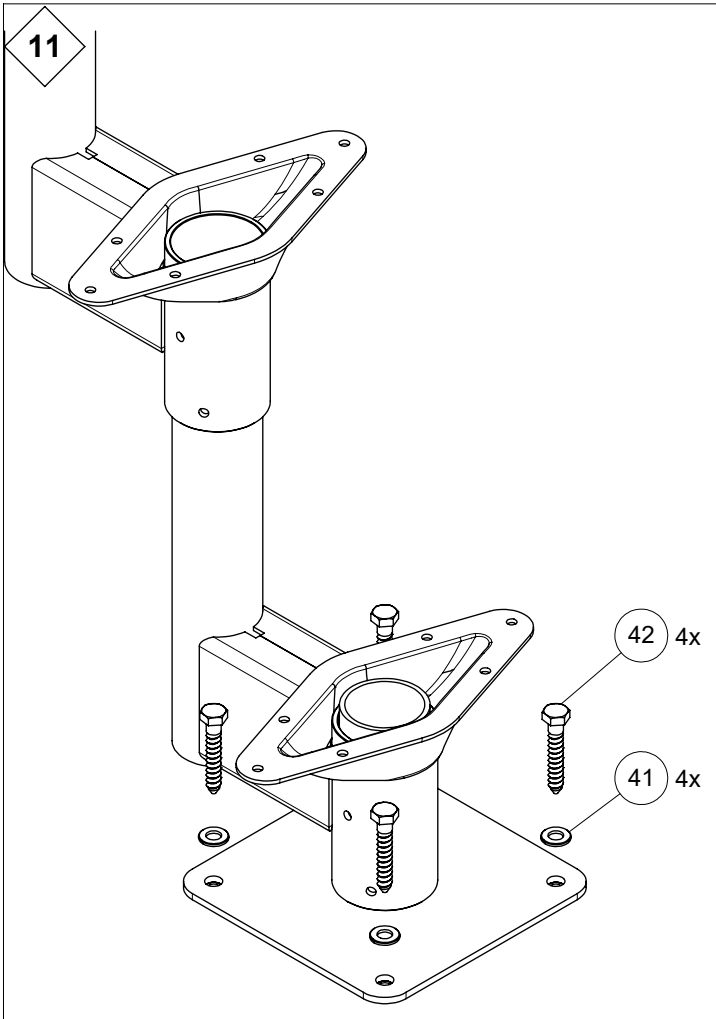

3

For removing burrs
Zum Entgraten
Om onregelmattigheden te elimineren
Pour éliminer les irrégularités
Til fjernelse af grater

55

43 5x

2

4

Wooden post
Holzpfosten
Houten paal
Poteau en bois
Træstolpe

5

16

17

18

19

L

R

1768mm