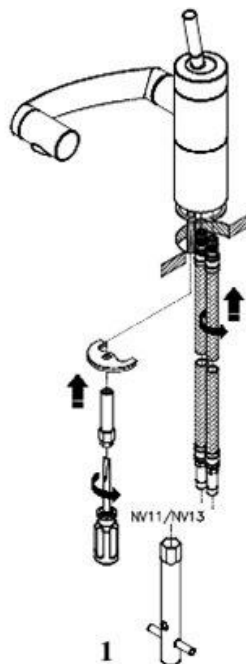

Østbirkvej 2, 5240 Odense NØ, Denmark  
 Tel. +45 63 102 210  
 E-mail: damixa@damixa.com  
 Homepage: www.damixa.com

01.08

12545.00

A: max. 65°C B

A,B: 120-600Kpa (1.2-6 bar)

1

2

1