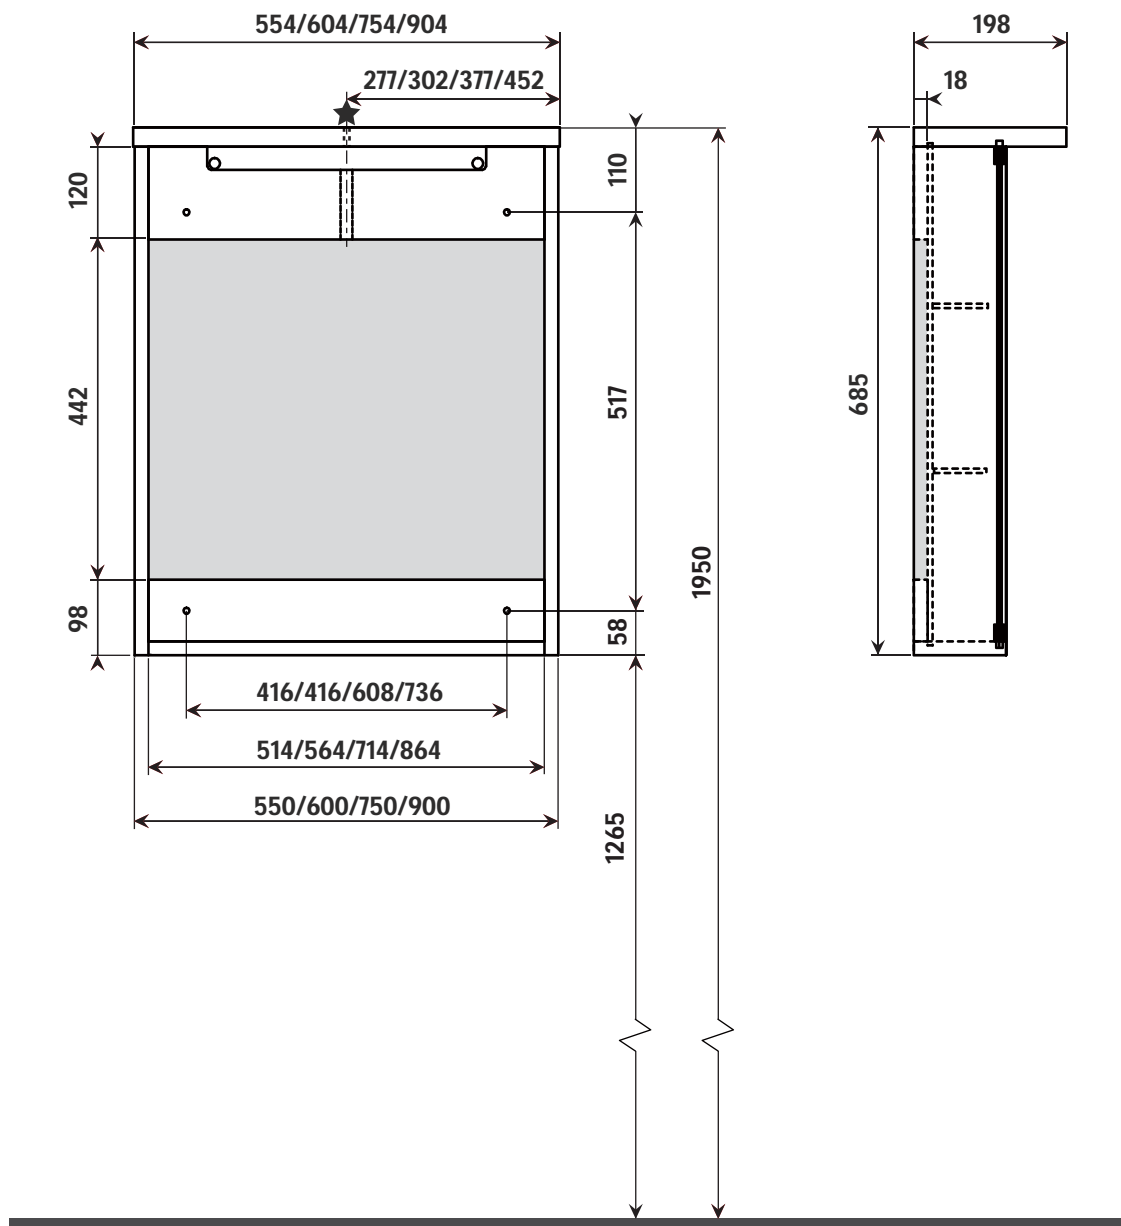

NORO Alva 550/600/750/900(mm)

- ⓈⒺ Ⓢ = Installationsmått för el
- ⓈⒾ Ⓢ = Sähkön asennusmitat
- ⓈⓃ Ⓢ = Installasjonsmål for el
- ⓈⓀ Ⓢ = Installationsmål for el
- ⓈⒸ Ⓢ = Measurements for installation of electricity

550/600 mm model	A	B	C	D
	685mm	198mm	554/604mm	120mm

750/900 mm model	A	B	C	D
	685mm	198mm	754/904mm	120mm

V x 8

P x 4

Q x 4

FOR CIRCUIT
BREAKER SOCKET

C x 1

S x 1

K x 2

H x 2 / H x 3

ALVA 550/600

Art. nr.	Qty	Meas. (mm)
①	2	660 X 120 X 18
②	1	514/564 X 80 X 15
③	1	514/564 X 120 X 15
④	1	554/604 X 198 X 25
⑤	1	514/564 X 120 X 18
⑥	1	524/574 X 652 X 5
⑦	2	633 X 254/279 X 6
⑧	1	62 X 62 X 12
⑨	2	512/562 X 76 X 6

ALVA 750/900		
Art. nr.	Qty	Meas. (mm)
①	2	660 X 120 X 18
②	1	714/864 X 80 X 15
③	1	714/864 X 120 X 15
④	1	754/904 X 198 X 25
⑤	1	714/864 X 120 X 18
⑥	1	724/874 X 652 X 5
⑦	3	235/285 X 633 X 6
⑧	1	62 X 62 X 12
⑨	2	712/862 X 76 X 6