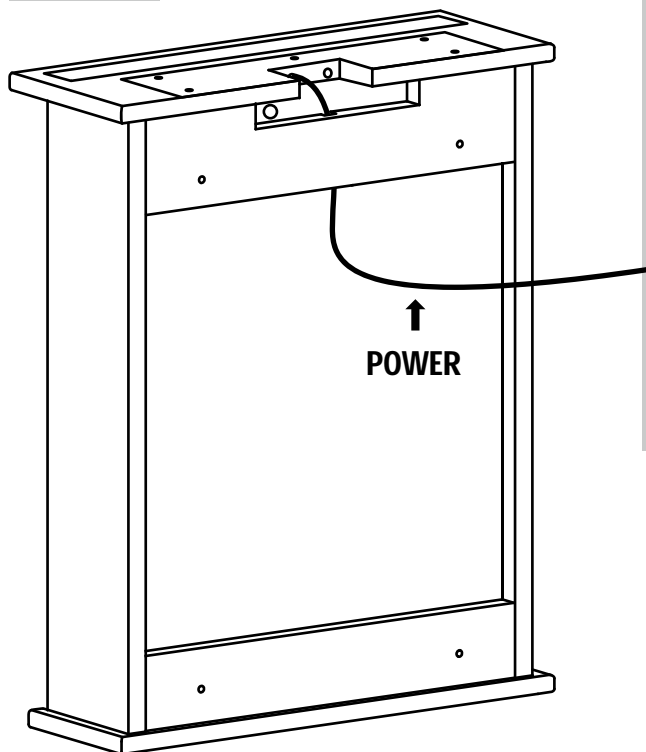

ALVA 750/900		
Art. nr.	Qty	Meas. (mm)
①	2	660 X 120 X 18
②	1	714/864 X 80 X 15
③	1	714/864 X 120 X 15
④	1	754/904 X 198 X 25
⑤	1	714/864 X 120 X 18
⑥	1	724/874 X 652 X 5
⑦	3	235/285 X 633 X 6
⑧	1	62 X 62 X 12
⑨	2	712/862 X 76 X 6

1A1

1A2

1A