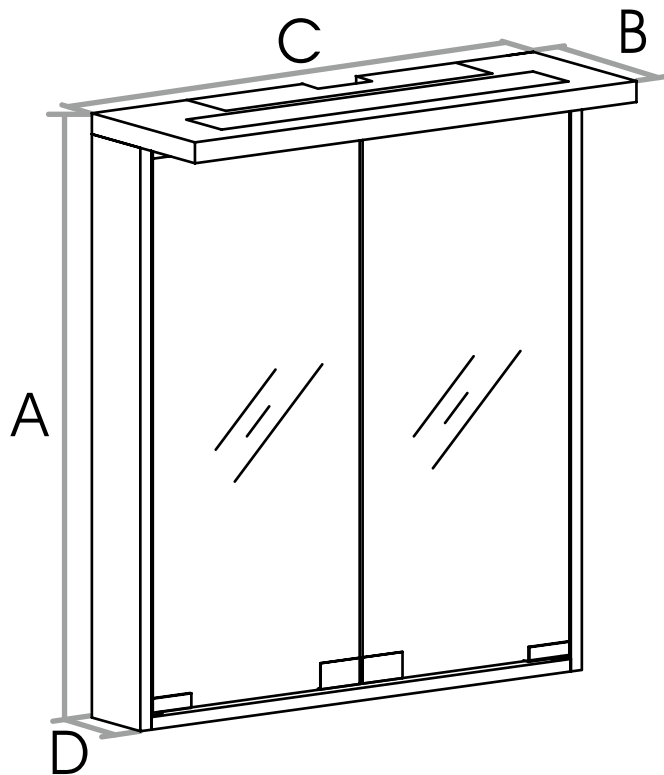

NORO Alva 550/600/750/900(mm)

- ⓈⒺ Ⓢ = Installationsmått för el
- ⓈⒾ Ⓢ = Sähkön asennusmitat
- ⓈⓃ Ⓢ = Installasjonsmål for el
- ⓈⓀ Ⓢ = Installationsmål for el
- ⓈⒸ Ⓢ = Measurements for installation of electricity

- ⓈⒺ ★ = Uttag för el [Grey Box] = Alternativt område för framdragning av el
- ⓈⒾ ★ = Sähköliitäntä [Grey Box] = Vaihtoehtoinen alue sähkönsyötölle
- ⓈⓃ ★ = Strømuttak [Grey Box] = Alternativt område ved fremdragning av elektrisitet
- ⓈⓀ ★ = Udtag til el [Grey Box] = Alternativt område for fremtagning af el
- ⓈⒸ ★ = Electric outlet [Grey Box] = Optional area for electrical wiring

ALVA 750/900		
Art. nr.	Qty	Meas. (mm)
①	2	660 X 120 X 18
②	1	714/864 X 80 X 15
③	1	714/864 X 120 X 15
④	1	754/904 X 198 X 25
⑤	1	714/864 X 120 X 18
⑥	1	724/874 X 652 X 5
⑦	3	235/285 X 633 X 6
⑧	1	62 X 62 X 12
⑨	2	712/862 X 76 X 6