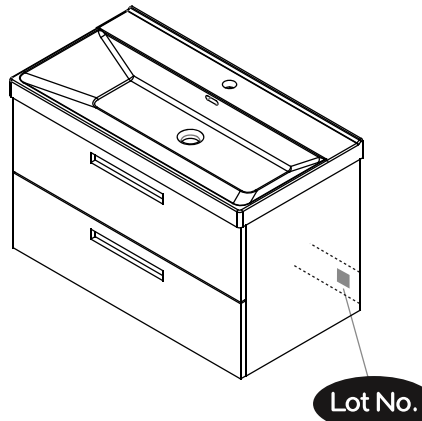

NORO®

ALVA

Lot No.

- Ⓢ🇪 LOT-nummer
- Ⓢ🇫🇮 LOT-numeron
- Ⓢ🇳🇴 LOT-nummeret
- Ⓢ🇩🇰 LOT nummer
- Ⓢ🇺🇰 LOT number

NORO®

- Ⓢ🇪 LOT nummer används för spårning av information av produktens tillverkningshistoria. Informationen är mycket viktig i vår strävan av att göra Noro's produkter bättre.
- Ⓢ🇫🇮 LOT numeroa käytetään jäljittämään tuotteen valmistushistoria. Tieto on erittäin tärkeä jotta voimme parantaa Noro tuotteiden laatua.
- Ⓢ🇳🇴 LOT nummer brukes for sporing av informasjon av produktet produksjonshistorie. Informasjonen er viktig for at vi skal kunne gjøre Noro's produkter bedre.
- Ⓢ🇩🇰 LOT nummer bruges til at spore oplysninger om produktets fremstilling historie. Oplysningerne er meget vigtig i vores bestræbelser på at gøre Noro's produkter bedre.
- Ⓢ🇺🇰 LOT number is used to track the details of the product's manufacturing history. The information is very important in our quest to make the Noro's products better.

NORO Alva 550/600/750/900(mm)

- ⓈⒺ Ⓢ = Installationsmått för el
- ⓈⒾ Ⓢ = Sähkön asennusmitat
- ⓈⓃ Ⓢ = Installasjonsmål for el
- ⓈⓀ Ⓢ = Installationsmål for el
- ⓈⒸ Ⓢ = Measurements for installation of electricity

K x 2

H x 2 / H x 3

ALVA 550/600

Art. nr.	Qty	Meas. (mm)
①	2	660 X 120 X 18
②	1	514/564 X 80 X 15
③	1	514/564 X 120 X 15
④	1	554/604 X 198 X 25
⑤	1	514/564 X 120 X 18
⑥	1	524/574 X 652 X 5
⑦	2	633 X 254/279 X 6
⑧	1	62 X 62 X 12
⑨	2	512/562 X 76 X 6

ALVA 750/900		
Art. nr.	Qty	Meas. (mm)
①	2	660 X 120 X 18
②	1	714/864 X 80 X 15
③	1	714/864 X 120 X 15
④	1	754/904 X 198 X 25
⑤	1	714/864 X 120 X 18
⑥	1	724/874 X 652 X 5
⑦	3	235/285 X 633 X 6
⑧	1	62 X 62 X 12
⑨	2	712/862 X 76 X 6