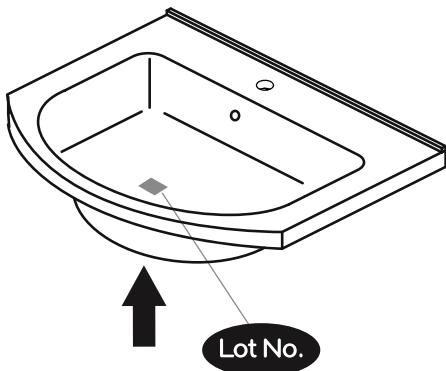

NORO®

ALVA

Lot No.

- Ⓢ🇪 LOT-nummer
- Ⓢ🇫🇮 LOT-numeron
- Ⓢ🇳🇴 LOT-nummeret
- Ⓢ🇩🇰 LOT nummer
- Ⓢ🇺🇰 LOT number

NORO®

- Ⓢ🇪 LOT nummer används för spårning av information av produktens tillverkningshistoria. Informationen är mycket viktig i vår strävan av att göra Noro's produkter bättre.
- Ⓢ🇫🇮 LOT numeroa käytetään jäljittämään tuotteen valmistushistoria. Tieto on erittäin tärkeä jotta voimme parantaa Noro tuotteiden laatua.
- Ⓢ🇳🇴 LOT nummer brukes for sporing av informasjon av produktet produksjonshistorie. Informasjonen er viktig for at vi skal kunne gjøre Noro's produkter bedre.
- Ⓢ🇩🇰 LOT nummer bruges til at spore oplysninger om produktets fremstilling historie. Oplysningerne er meget vigtig i vores bestræbelser på at gøre Noro's produkter bedre.
- Ⓢ🇺🇰 LOT number is used to track the details of the product's manufacturing history. The information is very important in our quest to make the Noro's products better.

NORO Alva 550/600/750/900(mm)

- ⓈⒺ Ⓢ = Installationsmått för el
- ⓈⒾ Ⓢ = Sähkön asennusmitat
- ⓈⓃ Ⓢ = Installasjonsmål for el
- ⓈⓀ Ⓢ = Installationsmål for el
- ⓈⒸ Ⓢ = Measurements for installation of electricity

K x 2

H x 2 / H x 3

ALVA 550/600

Art. nr.	Qty	Meas. (mm)
①	2	660 X 120 X 18
②	1	514/564 X 80 X 15
③	1	514/564 X 120 X 15
④	1	554/604 X 198 X 25
⑤	1	514/564 X 120 X 18
⑥	1	524/574 X 652 X 5
⑦	2	633 X 254/279 X 6
⑧	1	62 X 62 X 12
⑨	2	512/562 X 76 X 6

ALVA 750/900		
Art. nr.	Qty	Meas. (mm)
①	2	660 X 120 X 18
②	1	714/864 X 80 X 15
③	1	714/864 X 120 X 15
④	1	754/904 X 198 X 25
⑤	1	714/864 X 120 X 18
⑥	1	724/874 X 652 X 5
⑦	3	235/285 X 633 X 6
⑧	1	62 X 62 X 12
⑨	2	712/862 X 76 X 6