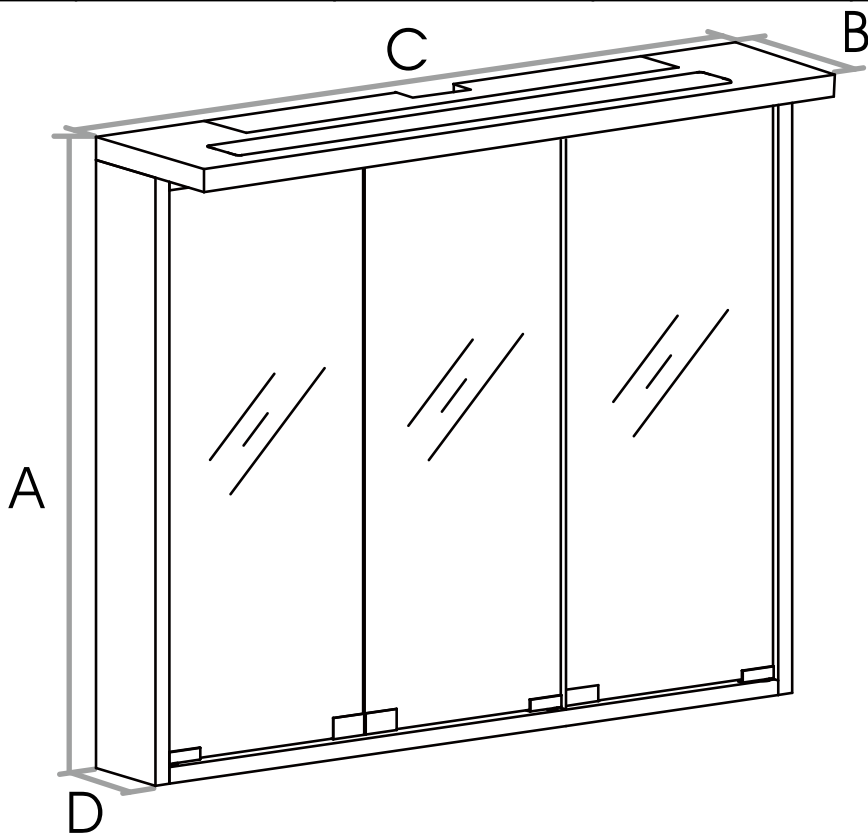

550/600 mm model	A	B	C	D
	685mm	198mm	554/604mm	120mm