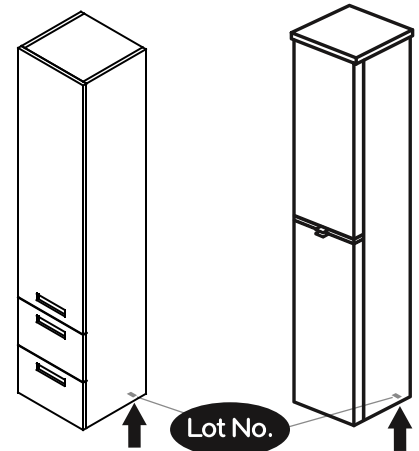

NORO®

ALVA

Lot No.

- Ⓢ🇪 LOT-nummer
- Ⓢ🇫🇮 LOT-numeron
- Ⓢ🇳🇴 LOT-nummeret
- Ⓢ🇩🇰 LOT nummer
- Ⓢ🇺🇰 LOT number

NORO®

- Ⓢ🇪 LOT nummer används för spårning av information av produktens tillverkningshistoria. Informationen är mycket viktig i vår strävan av att göra Noro's produkter bättre.
- Ⓢ🇫🇮 LOT numeroa käytetään jäljittämään tuotteen valmistushistoria. Tieto on erittäin tärkeä jotta voimme parantaa Noro tuotteiden laatua.
- Ⓢ🇳🇴 LOT nummer brukes for sporing av informasjon av produktet produksjonshistorie. Informasjonen er viktig for at vi skal kunne gjøre Noro's produkter bedre.
- Ⓢ🇩🇰 LOT nummer bruges til at spore oplysninger om produktets fremstilling historie. Oplysningerne er meget vigtig i vores bestræbelser på at gøre Noro's produkter bedre.
- Ⓢ🇺🇰 LOT number is used to track the details of the product's manufacturing history. The information is very important in our quest to make the Noro's products better.

NORO Alva 550/600/750/900(mm)

- ⓈⒺ Ⓢ = Installationsmått för el
- ⓈⒾ Ⓢ = Sähkön asennusmitat
- ⓈⓃ Ⓢ = Installasjonsmål for el
- ⓈⓀ Ⓢ = Installationsmål for el
- ⓈⒸ Ⓢ = Measurements for installation of electricity

K x 2

H x 2 / H x 3

ALVA 550/600

Art. nr.	Qty	Meas. (mm)
①	2	660 X 120 X 18
②	1	514/564 X 80 X 15
③	1	514/564 X 120 X 15
④	1	554/604 X 198 X 25
⑤	1	514/564 X 120 X 18
⑥	1	524/574 X 652 X 5
⑦	2	633 X 254/279 X 6
⑧	1	62 X 62 X 12
⑨	2	512/562 X 76 X 6

ALVA 750/900		
Art. nr.	Qty	Meas. (mm)
①	2	660 X 120 X 18
②	1	714/864 X 80 X 15
③	1	714/864 X 120 X 15
④	1	754/904 X 198 X 25
⑤	1	714/864 X 120 X 18
⑥	1	724/874 X 652 X 5
⑦	3	235/285 X 633 X 6
⑧	1	62 X 62 X 12
⑨	2	712/862 X 76 X 6