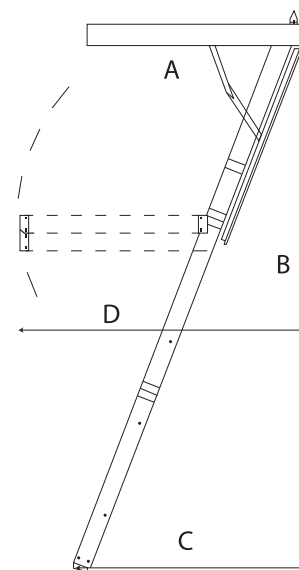

Vi har også ein loftstige i ubehandla furu, produsert av "Pocket". 55x99 mm. Denne har u-verdi på 1,0 og stige med 5 mm inntrinn. Kr. 5041 / 4033 eks. mva.

Lex 70 Sax

Lex 70 Sax

Lex

Karmyttermål	Grunnpris	
	m/mva	eks mva
Lex 30		
54x113	3 253	2 602
67x113	3 845	3 076
Lex 70		
54x113	3 845	3 076
70x113	4 575	3 660
Lex 60 EI30		
54x113	5 458	4 366
70x113	6 048	4 838
ISO 70		
54x99	3 845	3 076
Lex 70 Sax		
54x82	13 339	10 671
54x113	13 339	10 671