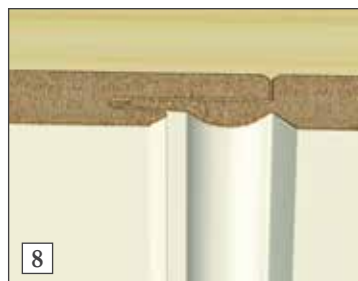

6

6) Skjøtene skal ikke limes. Neste plate settes på plass. Veggplatene leveres med not, fjær og v-fuge for skjult spikring.

7

7) Fjærsiden på platen føres inn i noten.

8

8) Dette gir en skjult skjøt som ikke trenger å limes.