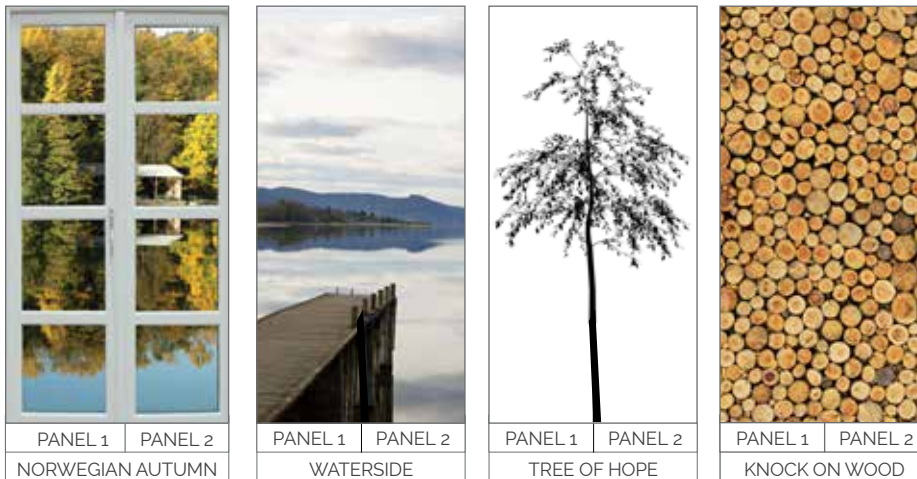

Bestilles hos ledende byggevareforhandlere. KM = kostemalt overflate *bestillingsvare 3-4 uker

1 PANEL

netto 11 x 600 x 2390 mm

Leveres som enkeltpanel på netto bredde 60 cm.

2 PANEL

netto 11 x 1200 x 2390 mm