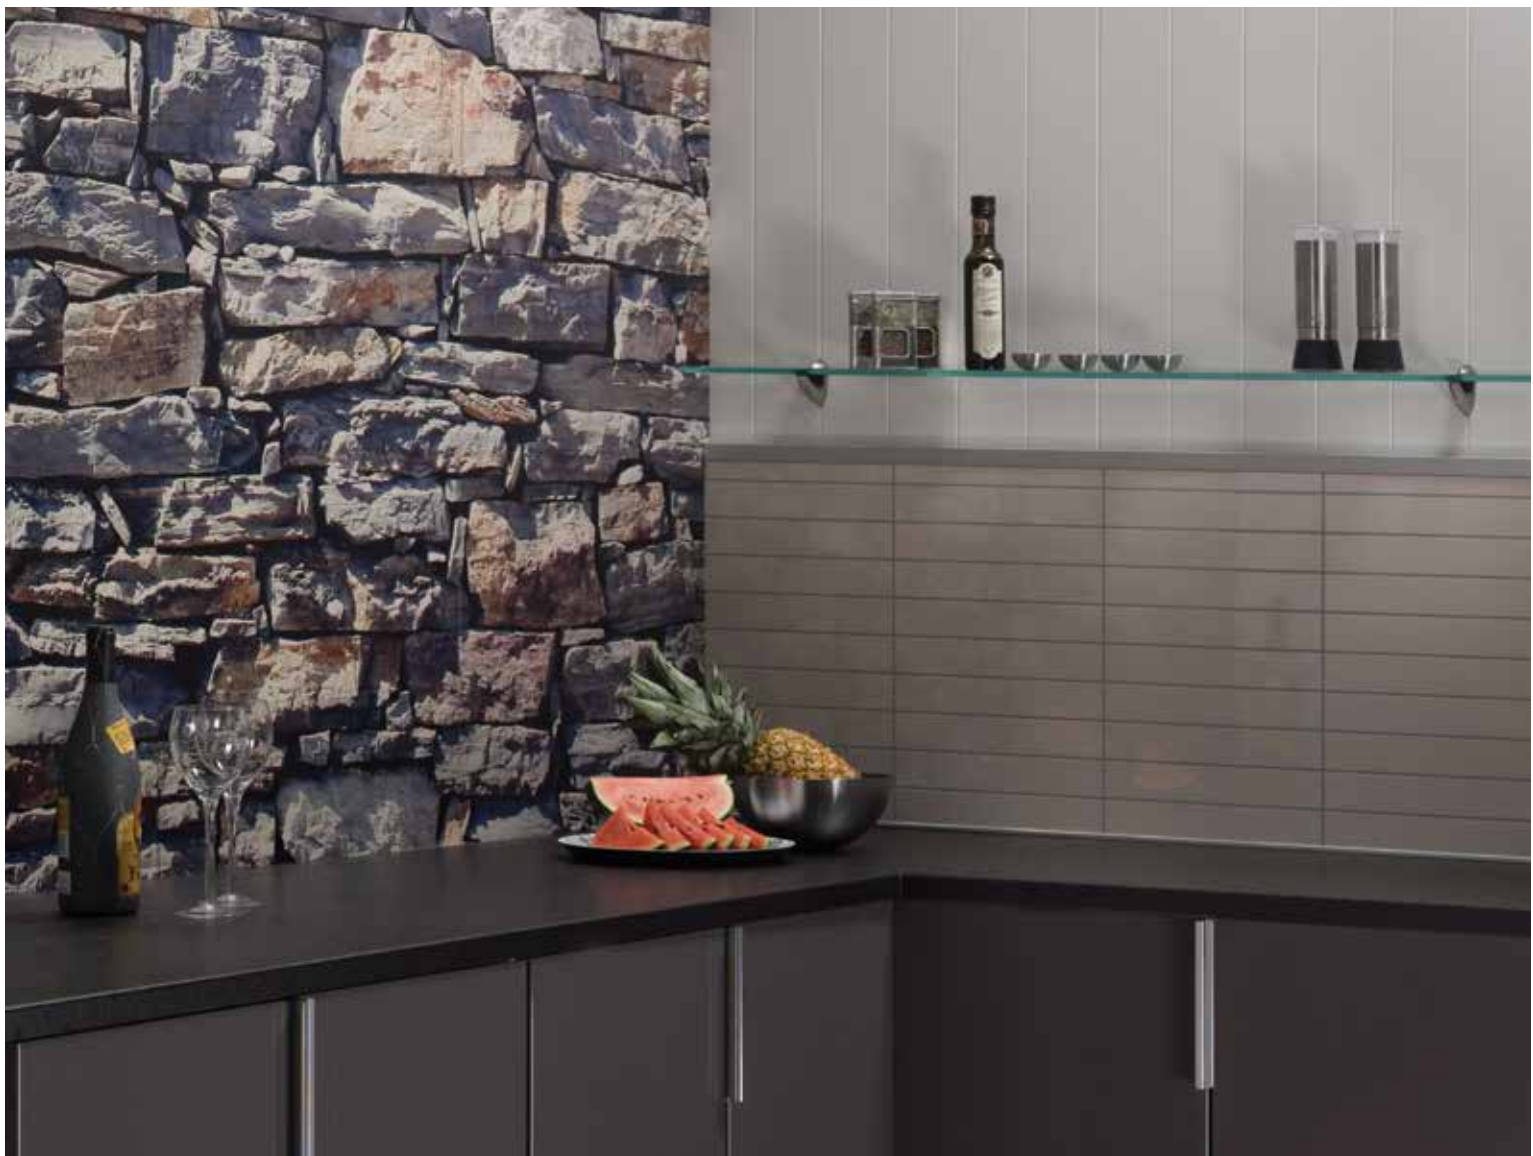

STONEWALL

Like lekkert på en kjøkkenvegg, som i entreen - eller hva med å illudere en solid murvegg på trimrommet i kjelleren eller på advokatkontoret?

Design Stonewall består av totalt 4 paneler som leveres 2 og 2. Totalt dekker dekoren netto 2400 mm bredde.

Standard størrelse pr panel er netto 11 x 600 x 2390 mm.