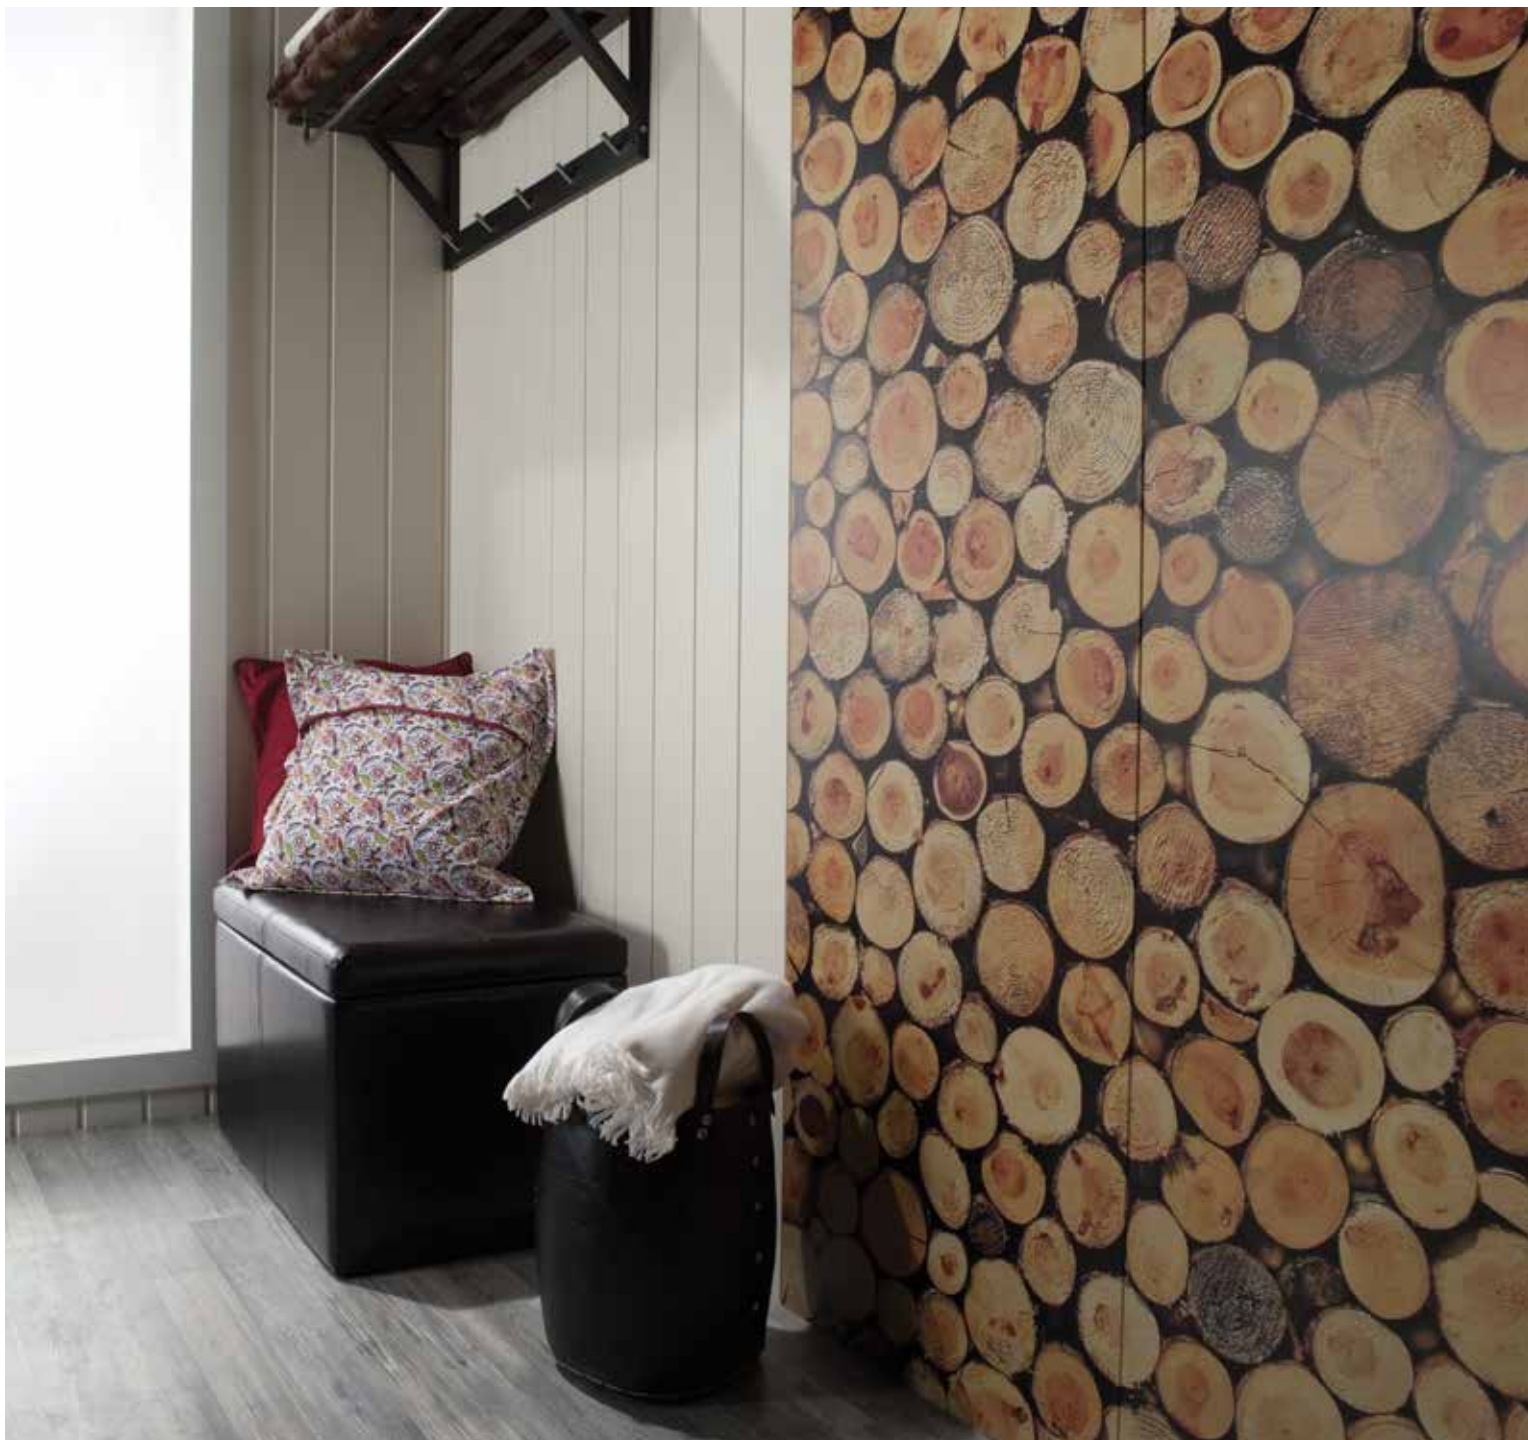

KNOCK ON WOOD

Design vedstabel er like egnet i hobbyrommet som på advokatens venteværelse.

Leveres som to panel med total netto bredde 1200 mm.

Standard størrelse pr panel er netto 11 x 600 x 2390 mm.