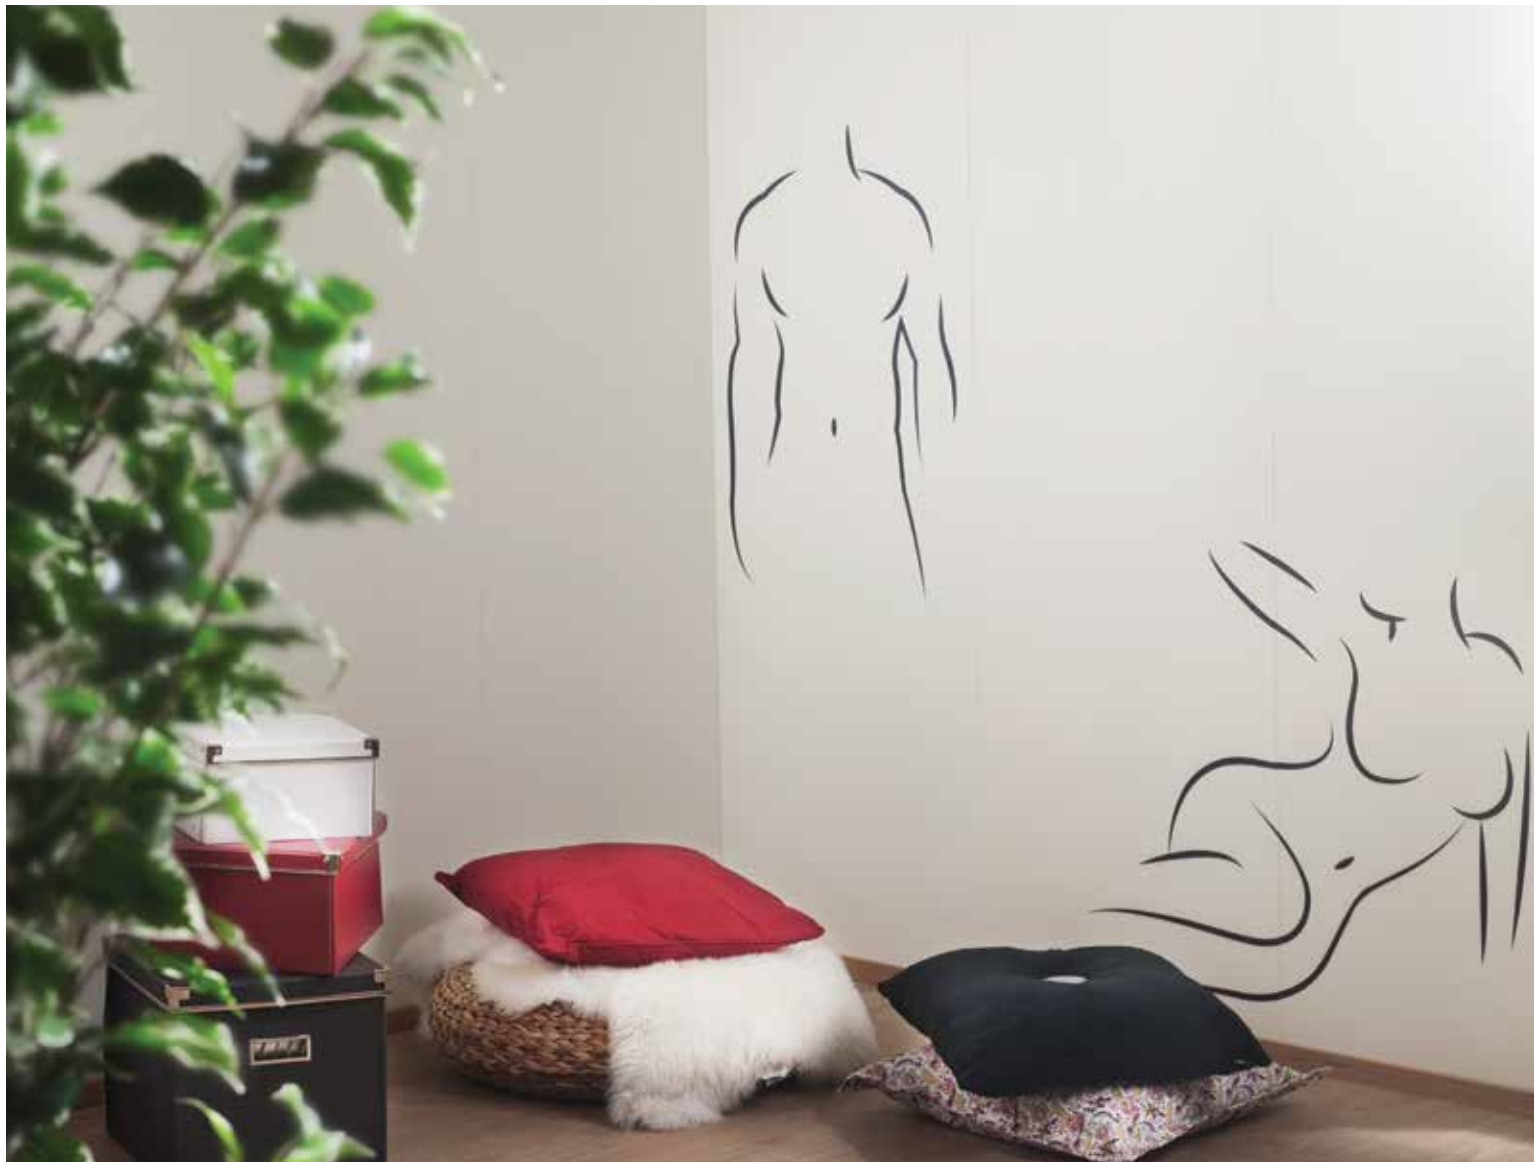

SILHUETTE 1 & 2

Enkle og illustrative strektegninger av menneskekroppen.

Brukes sammen eller hver for seg!

Silhouette 1 er Male (1pl) og

Silhouette 2 er Female (2pl).

Design Silhouette består av til sammen

3 paneler hvorav Silhouette 1 leveres

enkeltpakket og Silhouette 2 leveres

som 2 pack.

Totalt dekker dekoren netto 1800 mm

bredde. Standard størrelse pr panel

er netto 11 x 600 x 2390 mm.

Bestillingsvare

NORWEGIAN AUTUMN