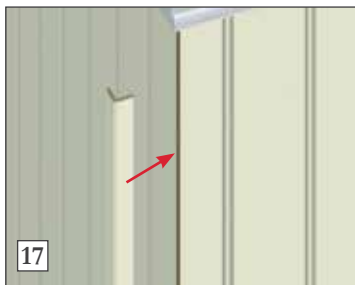

17) Ved utvendige hjørner benyttes hjørnelist.