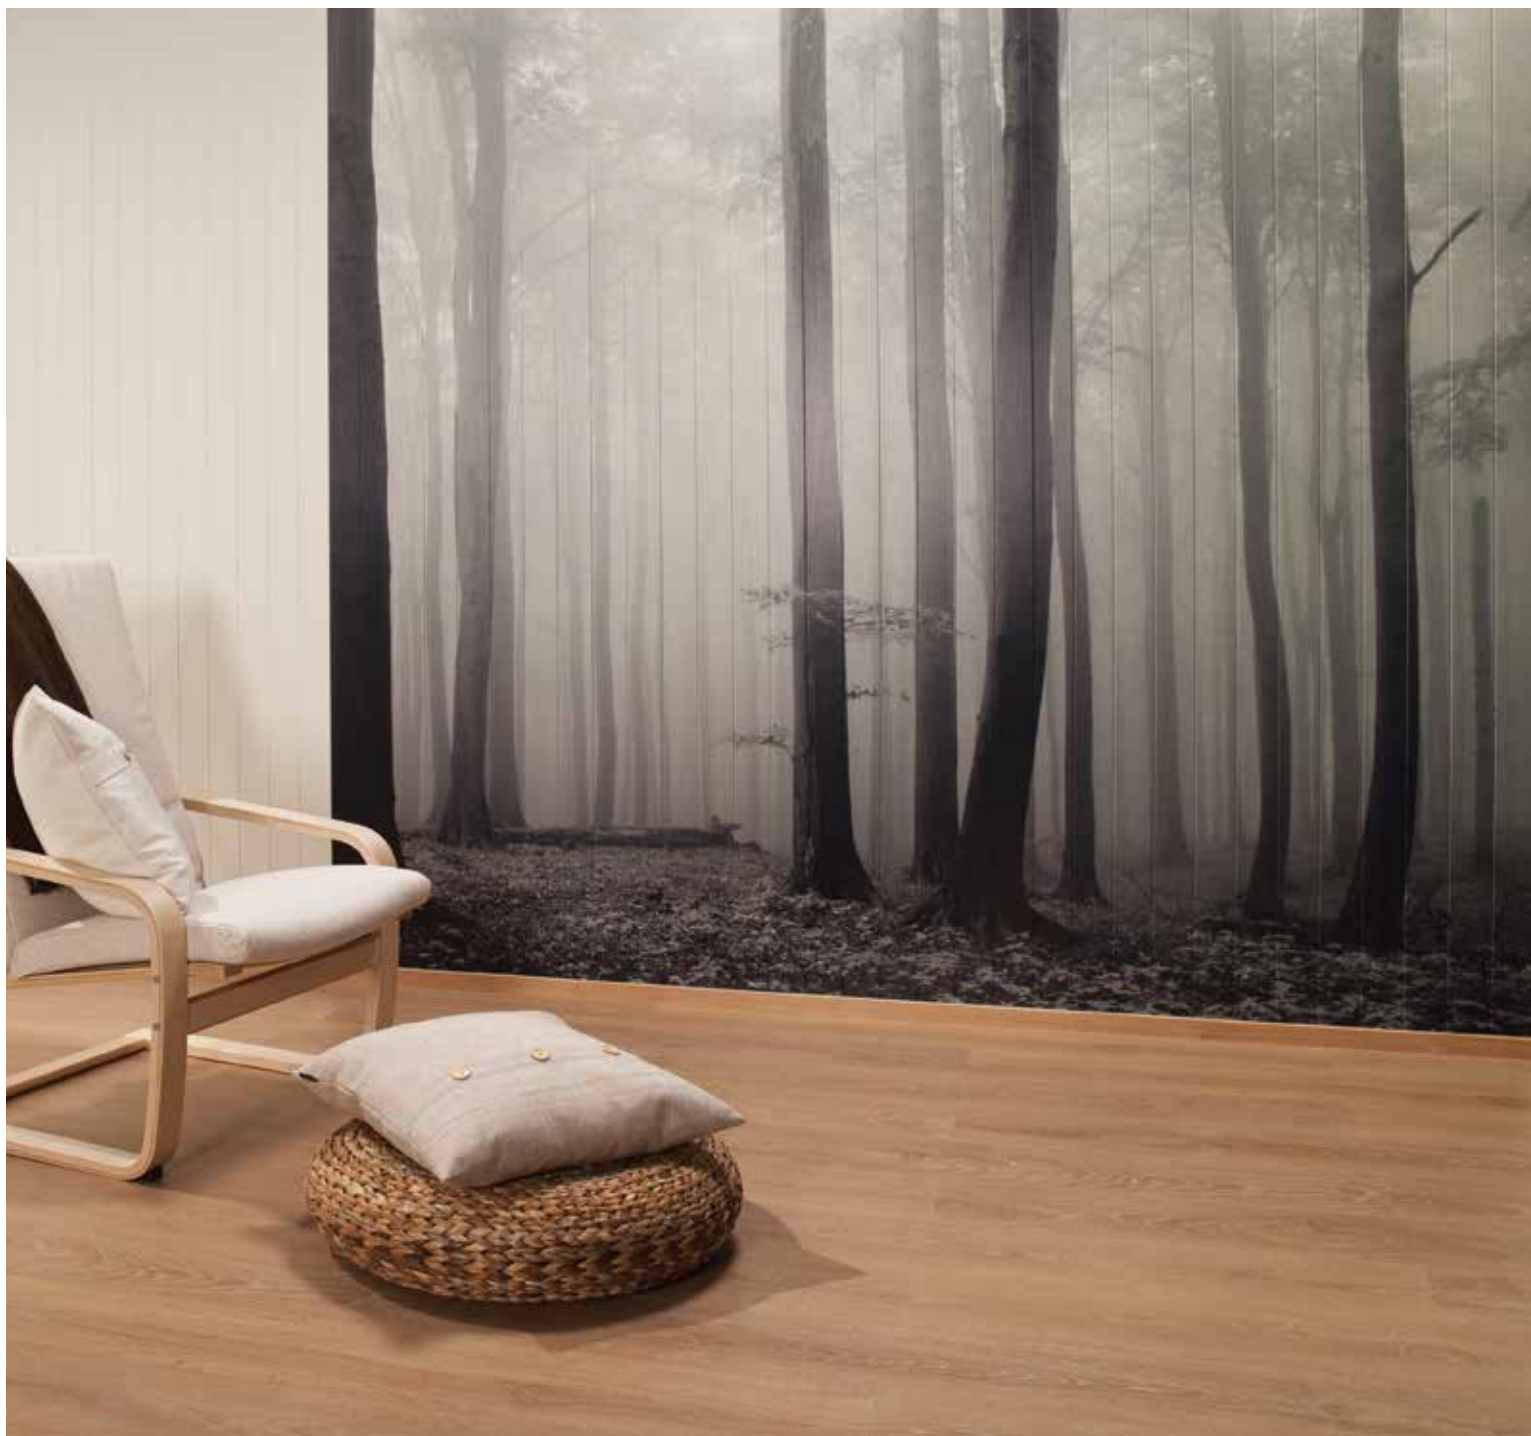

Leveres i 2 pakker à 2 panelplater med total netto bredde 2400 mm.

Standard størrelse pr panel er netto 11 x 600 x 2390 mm.

KNOCK ON WOOD

Design vedstabel er like egnet i hobbyrommet som på advokatens venteværelse.