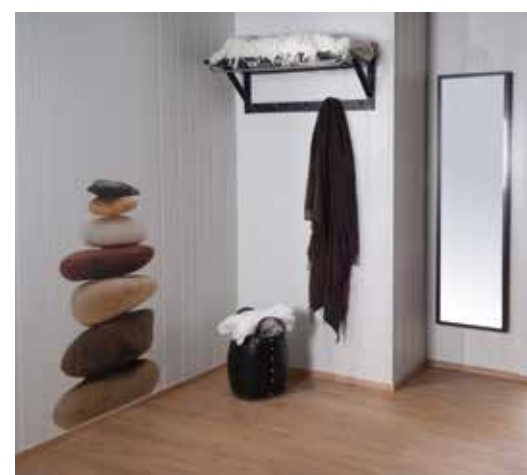

Alle Huntonits velkjente kvalitetsmessige fordeler, nå også med en egen designkolleksjon.