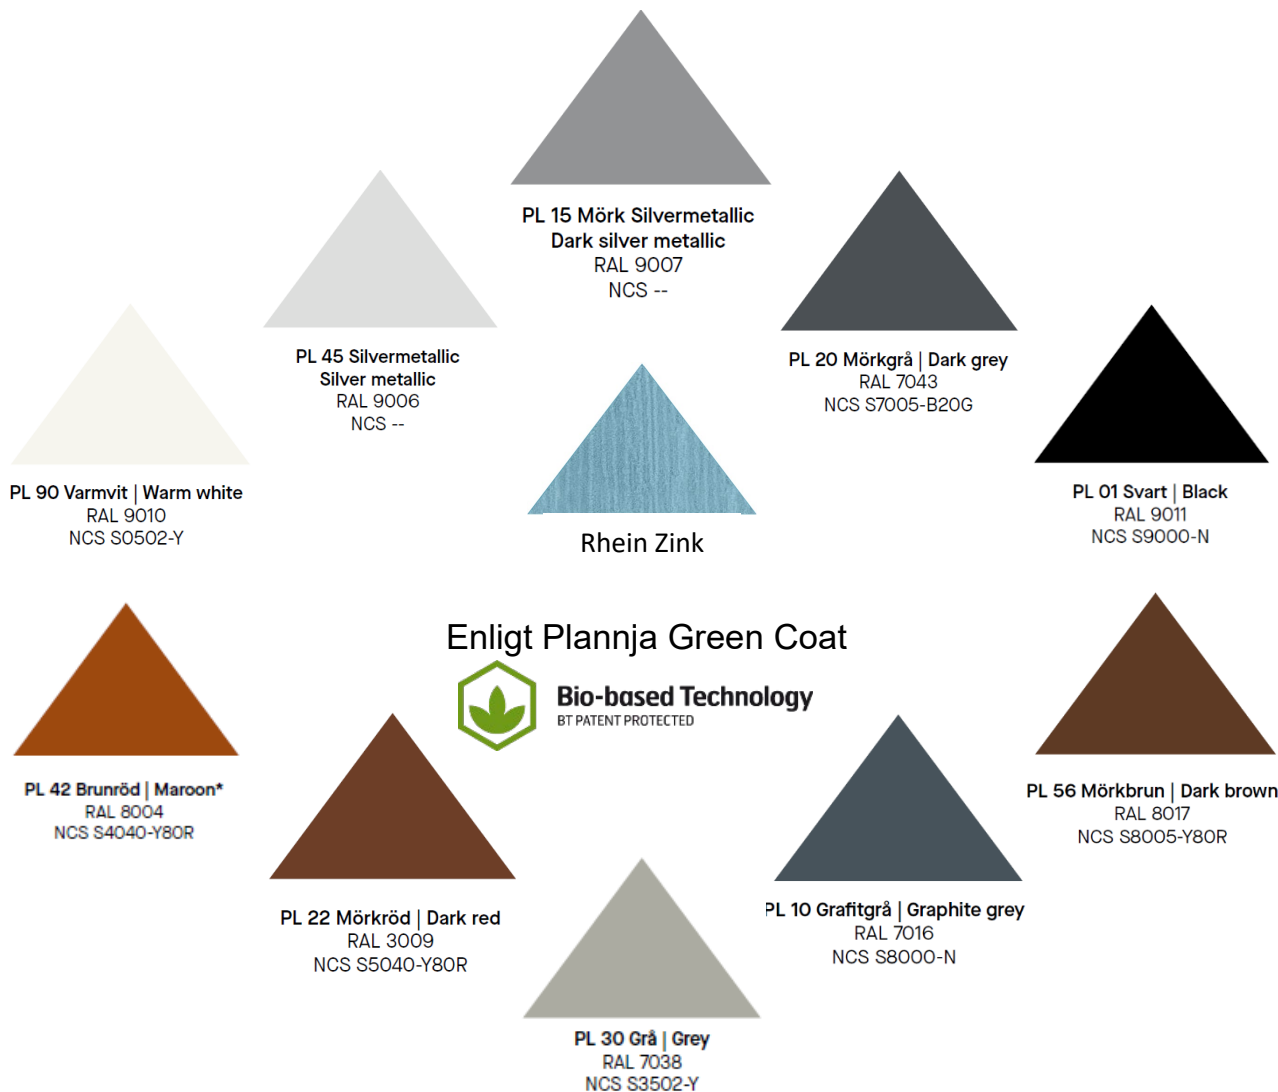

Designtak Kulörprogram

2021 | Med närmsta RAL- och NCS-beteckning

PL 01
Svart
RAL 9011
NCS S9000-N

Den närmaste RAL-beteckning.

Den närmaste NCS-beteckning.

Angiven beteckning avser närmaste RAL.

Närmaste NCS-nyans kan variera något beroende på material

Kulörrillustrationer samt uppgifter om RAL och NCS i våra trycksaker är att betrakta som vägledande och anger närmaste mätvärde. Begär alltid aktuella plåtprover för korrekt visuell kulöråtergivning