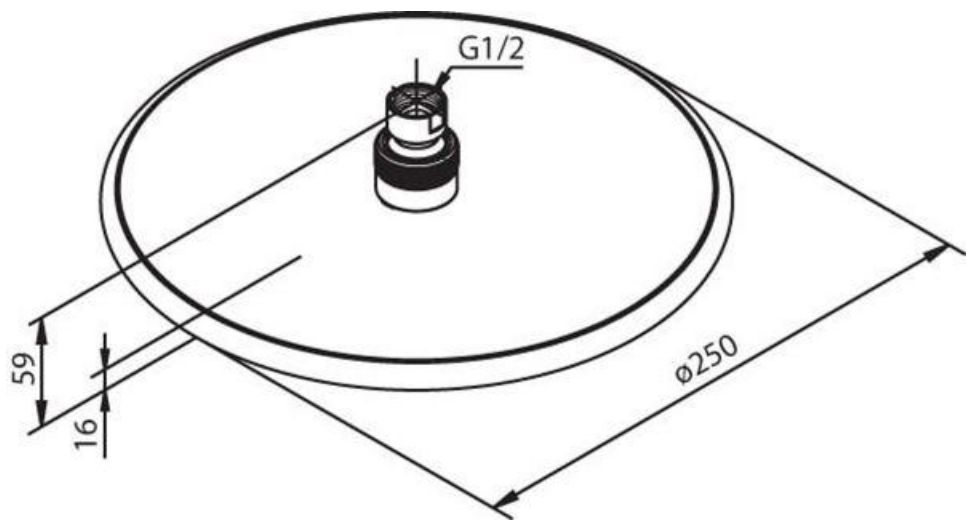

### Forvaltning – drift - vedlikehold

Artikkelnummer: 7666361  
Silhouet takdusjhode,  
sort matt

Produktene er CE og VA godkjent ihht. gjeldende forskrifter og sikkerhetskrav som gjelder i EØS