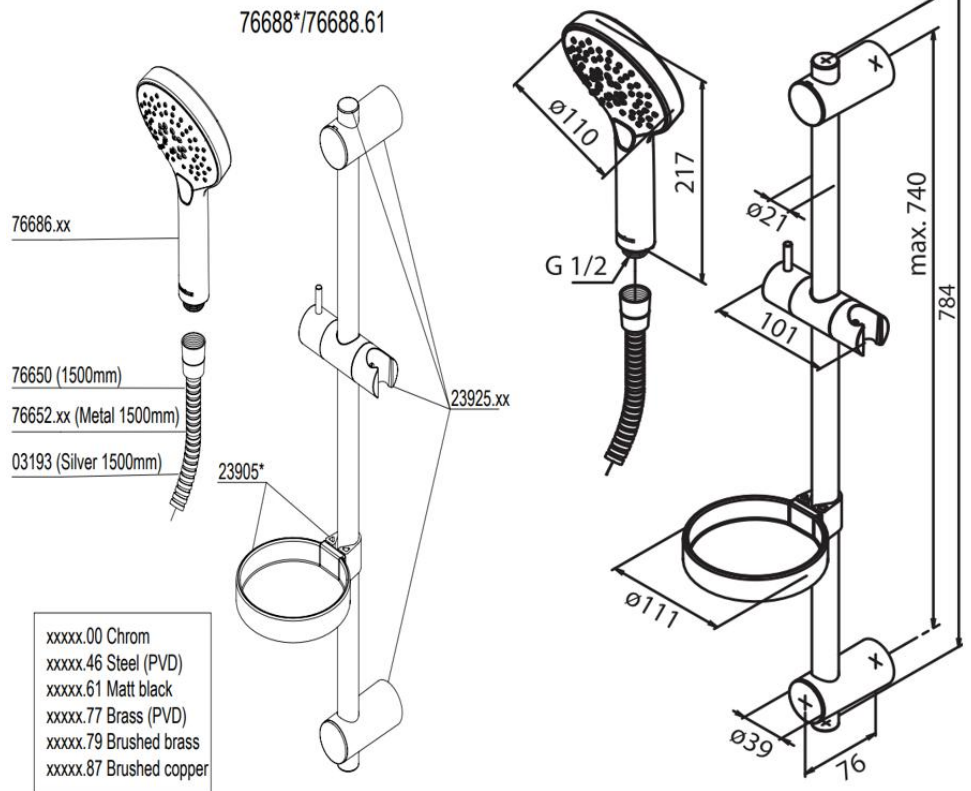

FDV INFORMASJON

Forvaltning – drift - vedlikehold

Artikkelnummer: 7668861
Silhouet Flex dusjgarnityr,
sort matt

xxxxx.00 Chrom
xxxxx.46 Steel (PVD)
xxxxx.61 Matt black
xxxxx.77 Brass (PVD)
xxxxx.79 Brushed brass
xxxxx.87 Brushed copper