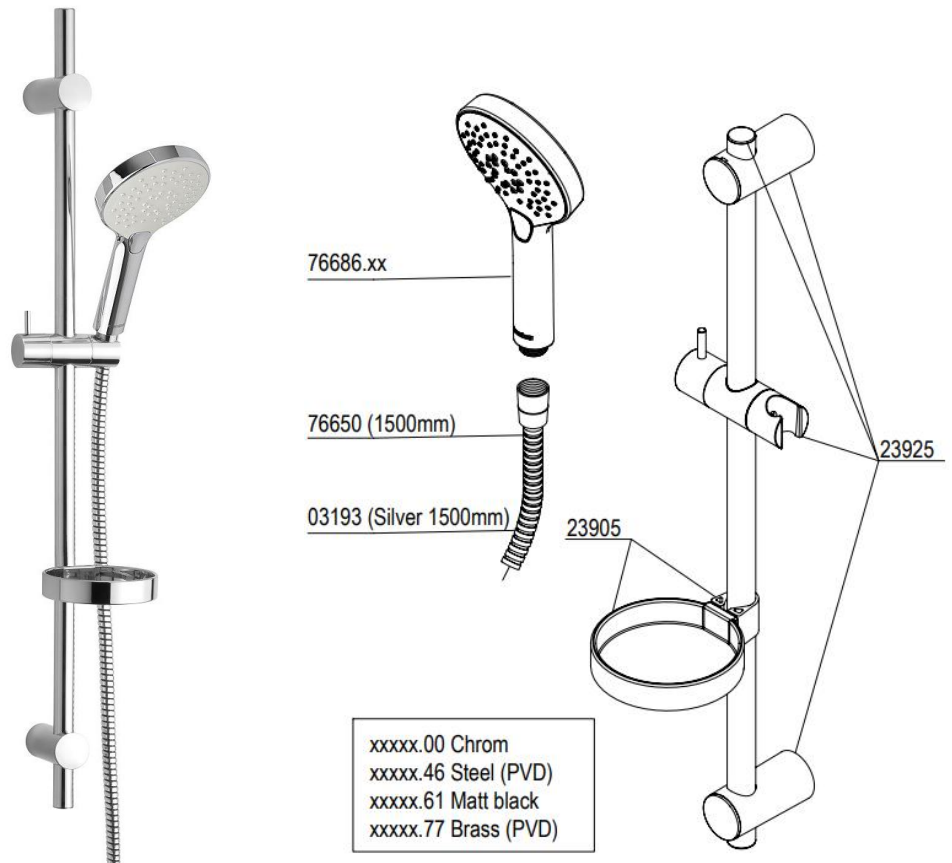

FDV INFORMASJON

Forvaltning – drift - vedlikehold

Artikkelnummer: 7668800
Silhouet Flex dusjgarnityr, krom

Produktene er CE og VA godkjent iht. gjeldende forskrifter og sikkerhetskrav som gjelder i EØS

Rengjøringsveiledning: