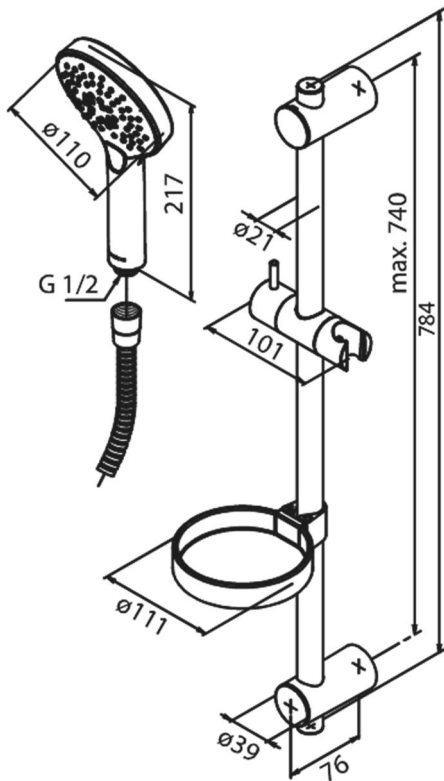

FDV INFORMASJON

Forvaltning – drift - vedlikehold

Artikkelnummer: 7668800
Silhouet Flex dusjgarnityr, krom

Produktene er CE og VA godkjent iht. gjeldende forskrifter og sikkerhetskrav som gjelder i EØS

Rengjøringsveiledning: