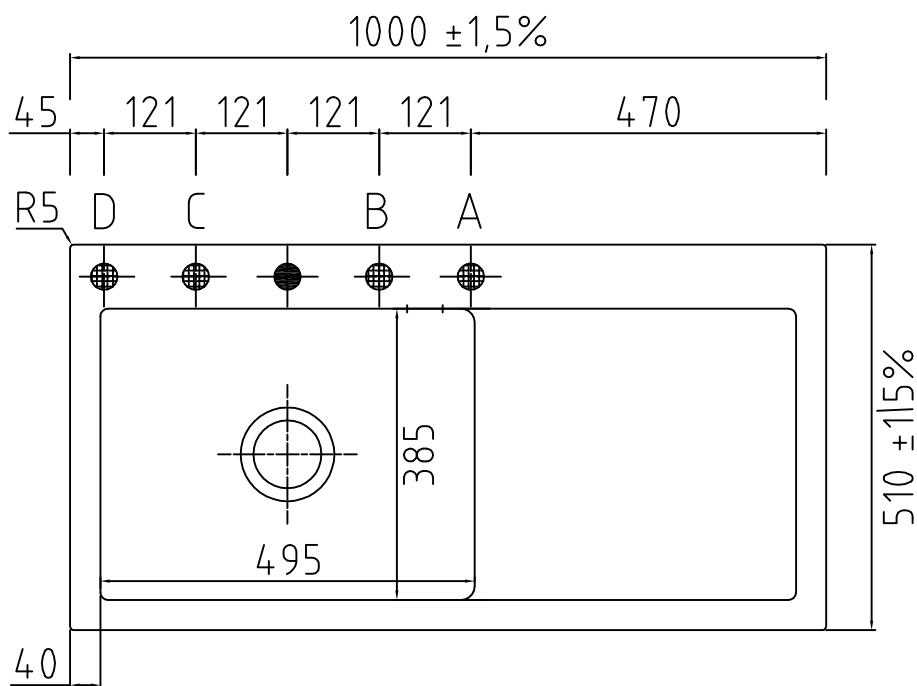

Mera 100 SL køkkenvask

LAVABO®

Varenr.:
11065

VVS-nr.:
682773540

Materiale:	Keramik
Farve:	Blank hvid
Overflade:	Glaseret, blank
Monteringsmulighed:	Nedfældning
Min. skabsbredde:	600 mm
Hanehul:	Ja
Overløb:	Ja
Bundventil medfølger:	Ja, i krom
Bakke:	Ja, til højre

Leveres med Ø35 mm hanehul.
Ønskes yderlige huller (Pos A, B, C
eller D) angives dette ved bestil-
ling.