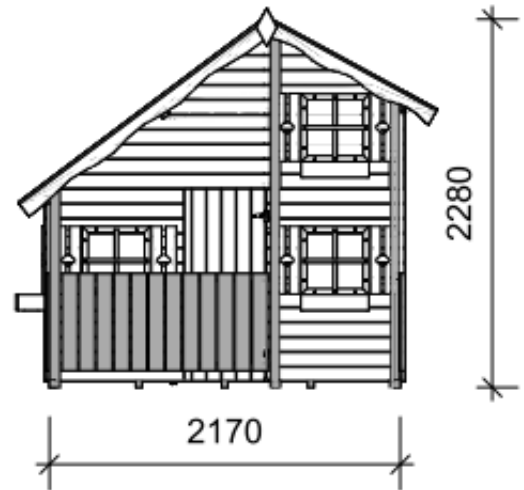

LEKEHUS RØDHETTE M TERRASSE

														
RKC ANNIKA+TERASSE	Art. N. 59912146	Ean. Nr.: 5999553065091	1,6 m ²	3,65m ³	1,3m ² 1	<table border="1"> <tr> <td>X</td> <td>Y</td> <td>Z</td> <td>kg</td> </tr> <tr> <td>60 cm</td> <td>230cm</td> <td>30 cm</td> <td>60</td> </tr> </table>	X	Y	Z	kg	60 cm	230cm	30 cm	60
X	Y	Z	kg											
60 cm	230cm	30 cm	60											