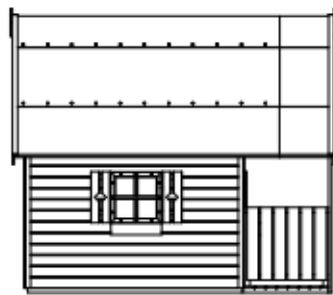

LEKEHUS RØDHETTE M TERRASSE

														
RKC ANNIKA+TERASSE	Art. N. 59912146	Ean. Nr.: 5999553065091	1,6 m ²	3,65m ³	1,3m ² 1	<table border="1"> <tr> <td>X</td> <td>Y</td> <td>Z</td> <td>kg</td> </tr> <tr> <td>60 cm</td> <td>230cm</td> <td>30 cm</td> <td>60</td> </tr> </table>	X	Y	Z	kg	60 cm	230cm	30 cm	60
X	Y	Z	kg											
60 cm	230cm	30 cm	60											