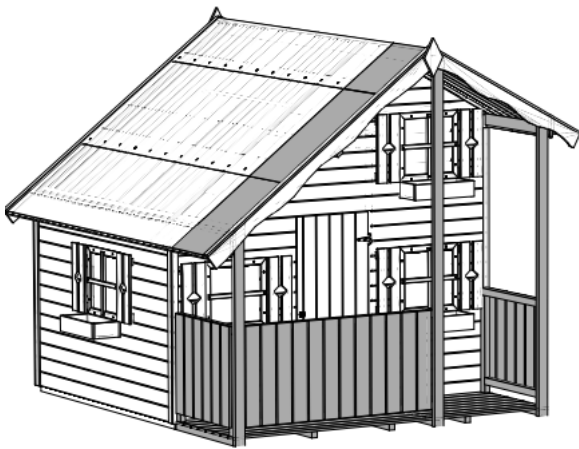

LEKEHUS RØDHETTE M TERRASSE

														
RKC ANNIKA+TERASSE	Art. N. 59912146	Ean. Nr.: 5999553065091	1,6 m ²	3,65m ³	1,3m ² 1	<table border="1"> <tr> <td>X</td> <td>Y</td> <td>Z</td> <td>kg</td> </tr> <tr> <td>60 cm</td> <td>230cm</td> <td>30 cm</td> <td>60</td> </tr> </table>	X	Y	Z	kg	60 cm	230cm	30 cm	60
X	Y	Z	kg											
60 cm	230cm	30 cm	60											