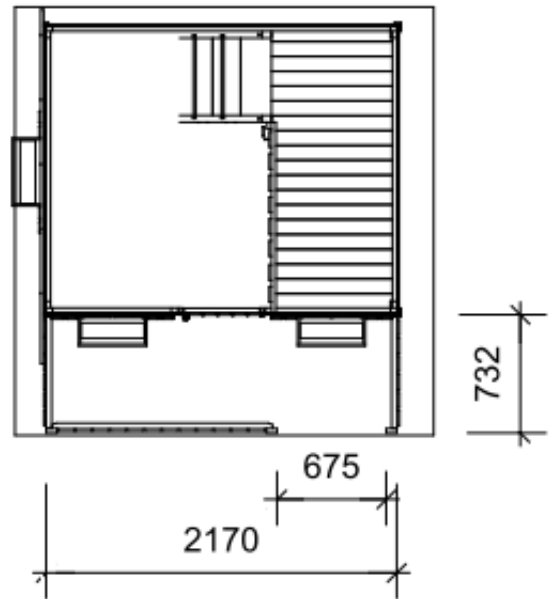

LEKEHUS RØDHETTE M TERRASSE

														
RKC ANNIKA+TERASSE	Art. N. 59912146	Ean. Nr.: 5999553065091	1,6 m ²	3,65m ³	1,3m ² 1	<table border="1"> <tr> <td>X</td> <td>Y</td> <td>Z</td> <td>kg</td> </tr> <tr> <td>60 cm</td> <td>230cm</td> <td>30 cm</td> <td>60</td> </tr> </table>	X	Y	Z	kg	60 cm	230cm	30 cm	60
X	Y	Z	kg											
60 cm	230cm	30 cm	60											