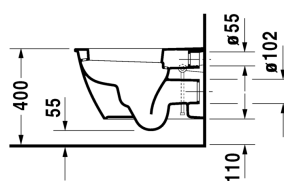

**Darling New Toalett veggmontert # 254509..00 / 254509..00**

| &lt; 370 mm &gt; |

Toalett veggmontert	Dimensjoner	Vekt	Ordrenummer
nordisk modell, inkl. Durafix			
<b>Farger</b>			
00 Hvit (alpin) 20 HygieneGlaze (en antibakteriell keramisk glasur som går inn og dreper bakteriene)			
<b>Variant</b>			
♣ 4,5 l	370 x 540 mm	23,300 kg	254509..00
♣ 4,5 l	370 x 540 mm	23,300 kg	254509..00
<b>Infobox</b>			
Inklusiv Durafix2 for skjult montering			
Sanitærporselen med overflate i WonderGliss vil holde seg ren og se godt ut i lang tid fremover. Ved bestilling av WonderGliss, vennligst legg til et "1" som det ellefte siffer i modellnummeret.			
<b>Tilbehør for porselen</b>			
Feste til veggmontert bidet og toalett	Ø 12 x 180 mm	0,200 kg	006500
<b>Tilbehør</b>			
Lyddempingssett			005090
<b>Egnede produkter</b>			
Toalettsete rustfrie stålhengsler, avtakbar, med SoftClose,			006989
Toalettsete rustfrie stålhengsler, uten automatisk lukking,			006981

Alle tegninger inneholder de nødvendige mål som er gjenstand for standard toleranser. De fremkommer i mm og er ikke bindende. Eksakte mål, spesielt ved særskilte tilpassede monteringsforhold, kan bare skaffes fra det ferdige porselensprodukt.