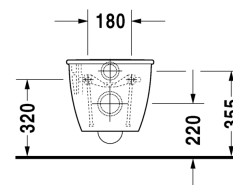

**Darling New Toalett veggmontert # 254509..00 / 254509..00**

| &lt; 370 mm &gt; |

Toalett veggmontert	Dimensjoner	Vekt	Ordrenummer
nordisk modell, inkl. Durafix			
<b>Farger</b>			
00 Hvit (alpin) 20 HygieneGlaze (en antibakteriell keramisk glasur som går inn og dreper bakteriene)			
<b>Variant</b>			
♣ 4,5 l	370 x 540 mm	23,300 kg	254509..00
♣ 4,5 l	370 x 540 mm	23,300 kg	254509..00
<b>Infobox</b>			
Inklusiv Durafix2 for skjult montering			
Sanitærporselen med overflate i WonderGliss vil holde seg ren og se godt ut i lang tid fremover. Ved bestilling av WonderGliss, vennligst legg til et "1" som det ellefte siffer i modellnummeret.			
<b>Tilbehør for porselen</b>			
Feste til veggmontert bidet og toalett	Ø 12 x 180 mm	0,200 kg	006500
<b>Tilbehør</b>			
Lyddempingssett			005090
<b>Egnede produkter</b>			
Toalettsete rustfrie stålhengsler, avtakbar, med SoftClose,			006989
Toalettsete rustfrie stålhengsler, uten automatisk lukking,			006981

Alle tegninger inneholder de nødvendige mål som er gjenstand for standard toleranser. De fremkommer i mm og er ikke bindende. Eksakte mål, spesielt ved særskilte tilpassede monteringsforhold, kan bare skaffes fra det ferdige porselensprodukt.