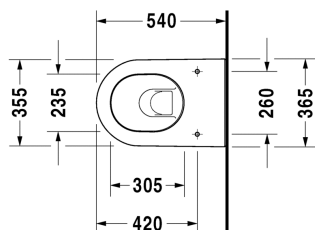

**Darling New Toalett veggmontert # 254509..00 / 254509..00**

| &lt; 370 mm &gt; |

Toalett veggmontert	Dimensjoner	Vekt	Ordrenummer
nordisk modell, inkl. Durafix			
<b>Farger</b>			
00 Hvit (alpin) 20 HygieneGlaze (en antibakteriell keramisk glasur som går inn og dreper bakteriene)			
<b>Variant</b>			
♣ 4,5 l	370 x 540 mm	23,300 kg	254509..00
♣ 4,5 l	370 x 540 mm	23,300 kg	254509..00
<b>Infobox</b>			
Inklusiv Durafix2 for skjult montering			
Sanitærporselen med overflate i WonderGliss vil holde seg ren og se godt ut i lang tid fremover. Ved bestilling av WonderGliss, vennligst legg til et "1" som det ellefte siffer i modellnummeret.			
<b>Tilbehør for porselen</b>			
Feste til veggmontert bidet og toalett	Ø 12 x 180 mm	0,200 kg	006500
<b>Tilbehør</b>			
Lyddempingssett			005090
<b>Egnede produkter</b>			
Toalettsete rustfrie stålhengsler, avtakbar, med SoftClose,			006989
Toalettsete rustfrie stålhengsler, uten automatisk lukking,			006981

Alle tegninger inneholder de nødvendige mål som er gjenstand for standard toleranser. De fremkommer i mm og er ikke bindende. Eksakte mål, spesielt ved særskilte tilpassede monteringsforhold, kan bare skaffes fra det ferdige porselensprodukt.