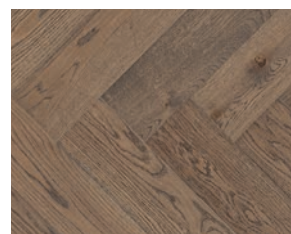

Segno Eik Old Grey
41020007 °°