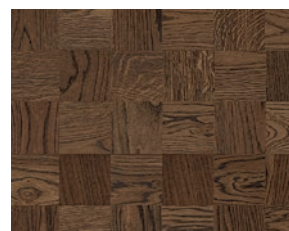

Noble Eik Chelsea
7806016 °