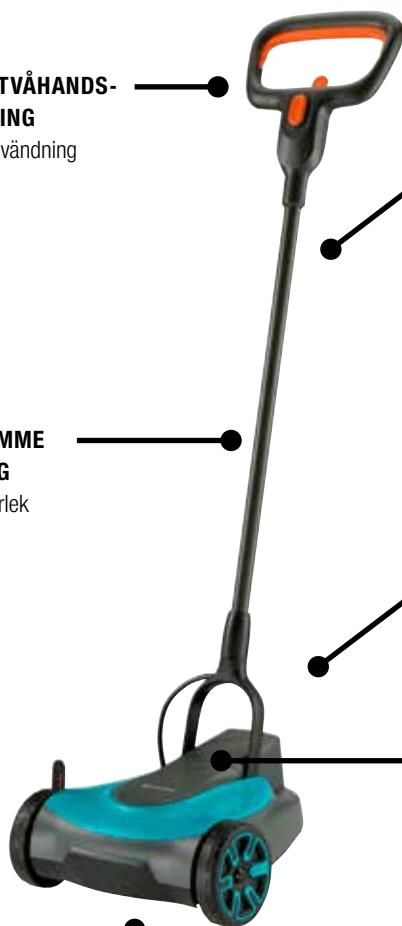

Batteridrivna gräsklipparen HandyMower 22/28V P4A

Perfekt för små trädgårdar upp till 50 m². Den lätta och kompakta designen gör klippningen lika enkel och smidig som att dammsuga vardagsrummet.

EN- ELLER TVÅHANDS-MANÖVRERING

För flexibel användning

SPARAR UTRYMME VID FÖRVARING

Med kompakt storlek

LÄTT OCH ENKEL ATT ANVÄNDA

Klipp där du aldrig förr kunnat klippa – i trånga passager och under låga hinder

INGET ATT TÖMMA

Inget behov av att tömma gräsklipppet – sparar tid och ansträngning

LED-INDIKATOR

Ger dig information om batteriets laddningsnivå

MULCHINGBLAD

Klipper gräset så fint, att du kan lämna gräsresterna och använda som naturligt gödsel

ENGINEERED IN GERMANY

m² per drifttid	50 m²	Se detaljer på sid. 44–45
Klippbredd	22 cm	
Innehåll	Inkl. systembatteri P4A PBA 18 V/45, Inkl. laddare P4A AL 1810 CV	–
Ref.nr	14620-20	14620-55