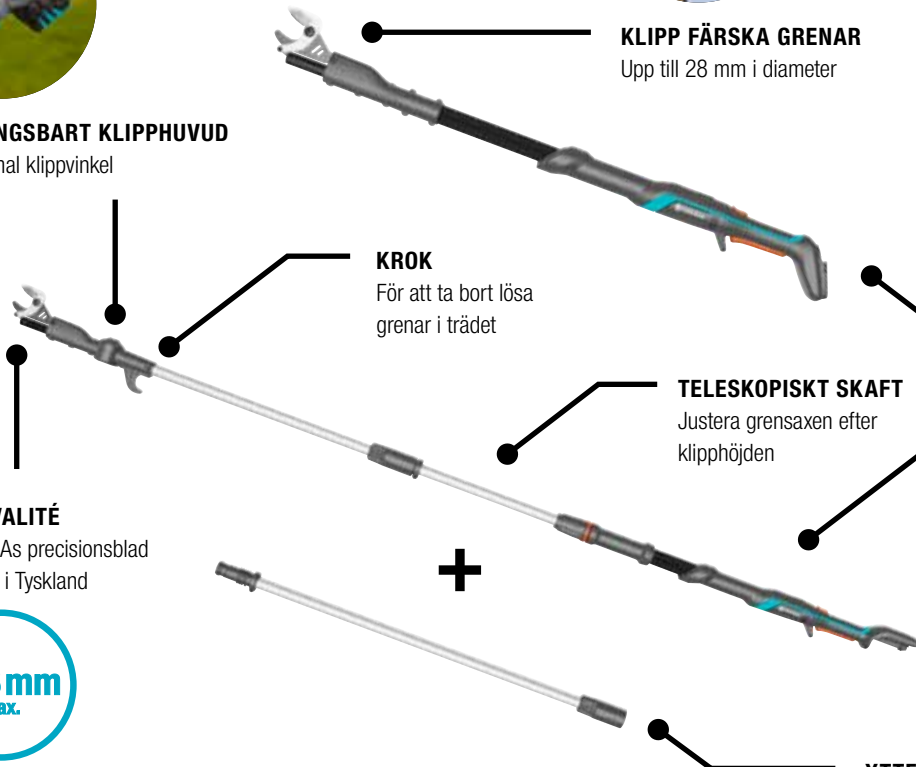

HighCut 360/18V P4A

Enkel beskärning av färskt trä, även i trädkronor från marken utan steg. Justerbar längd mellan 320–360 cm.

Batteridrivnen Grensax EasyCut 110/18V P4A och Batteridrivnen Stångsax HighCut 250/360 18V P4A

Trädbeskäring med fint resultat och minimal ansträngning.

VINKLINGSBART KLIPPHUVUD

För optimal klippvinkel

KLIPP FÄRSKA GRENAR

Upp till 28 mm i diameter

LED-INDIKATOR

Visar laddningsnivån under hela klippningen

KROK

För att ta bort lösa grenar i trädet

TELEKOPISKT SKAFT

Justera grensaxen efter klipphöjden

HÖG KVALITÉ

GARDENAs precisionsblad tillverkas i Tyskland

YTTERLIGARE FUNKTION

Förlängningsrör för ytterligare produktlängd (tillgänglig för HighCut 360/18V)

ENGINEERED IN GERMANY

Batteridrivnen Grensax EasyCut 110/18V P4A Komplett Set

Batteridrivnen Grensax EasyCut 110/18V P4A Utan batteri

Batteridrivnen Teleskopisk Stångsax HighCut 250/18V P4A Komplett Set

Batteridrivnen Teleskopisk Stångsax HighCut 250/18V P4A Utan batteri