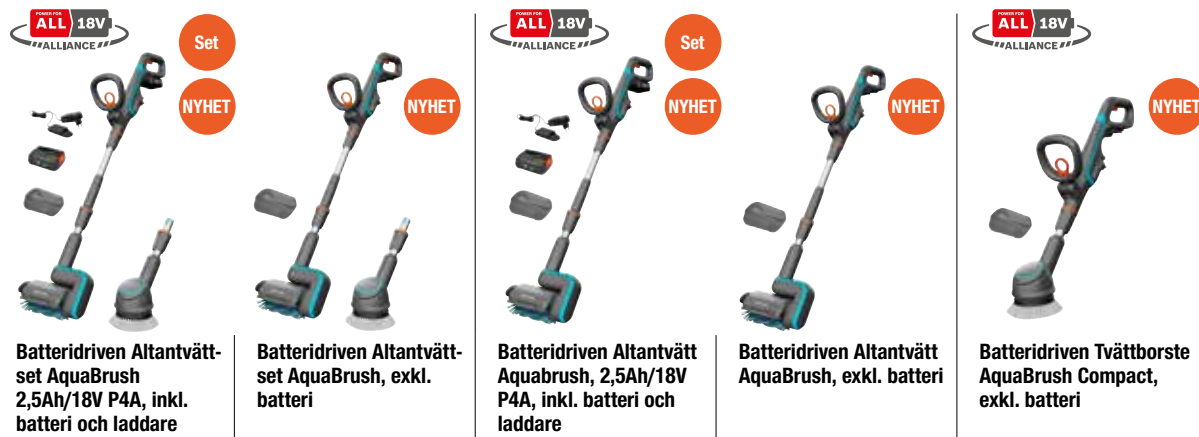

ENGINEERED
IN GERMANY

Justerbar hastighet		•		•	
Justerbart övre handtag		•		•	
Batteri / Laddare inkluderad	• / •	- / -	• / •	- / -	- / -
Innehåll	Inkl. Cylinderborste för AquaBrush, Universal, Inkl. Ersättnings tvättborste, Inkl. Silikonkydd för batteri, Inkl. Systembatteri P4A PBA 18V/45, Inkl. Laddare P4A AL 1810 CV	Inkl. Cylinderborste för AquaBrush, Universal, Inkl. Ersättnings tvättborste, Inkl. Silikonkydd för batteri	Inkl. Cylinderborste för AquaBrush, Universal, Inkl. Silikonkydd för batteri, Inkl. Systembatteri P4A PBA 18V/45, Inkl. Laddare P4A AL 1810 CV	Inkl. Cylinderborste för AquaBrush, Universal, Inkl. Silikonkydd för batteri	Inkl. Ersättnings tvättborste, Inkl. Silikonkydd för batteri
Ref.nr.	14842-20	14842-55	14841-20	14841-55	14840-55

ENGINEERED
IN GERMANY