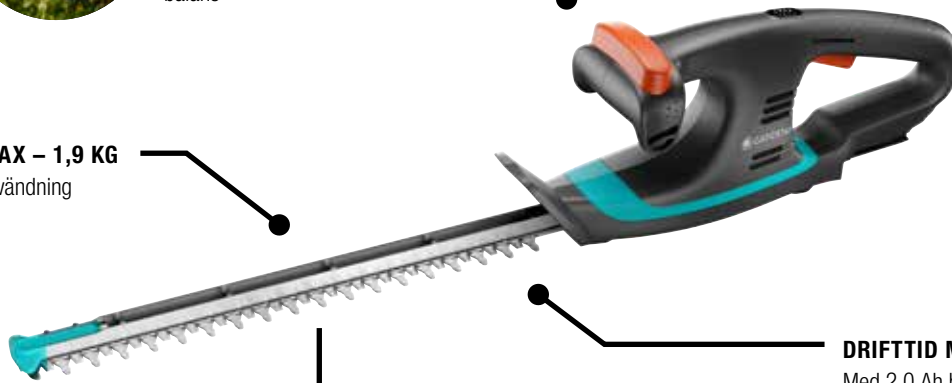

Vård av häckar

Batteridrivna häcksax EasyCut 40/18V P4A

Kompakt, praktisk och väldigt lätt batteridrivna häcksax för små och medelstora häckar.

ERGOTEC HANDTAG
God ergonomi och bra balans

LED-INDIKATOR I HANDTAGET
Visar laddningsnivån under hela klippningen

LÄTT HÄCKSAX – 1,9 KG
För bekväm användning

DRIFTTID MAX 70 MIN

Med 2,0 Ah batteri. Ingår i komplett set

PRECISIONSSLIPADE BLAD
Ger ett perfekt snitt

Drivs av **POWER FOR ALL** batteri

ENGINEERED
IN GERMANY

Batteridrivna häcksax EasyCut 40/18V P4A Komplett Set	Batteridrivna häcksax EasyCut 40/18V P4A Utan batteri	Häcksax ComfortCut 50/18V P4A Komplett Set	Häcksax ComfortCut 50/18V P4A Utan batteri	Häcksax ComfortCut 60/18V P4A Komplett Set	Häcksax ComfortCut 60/18V P4A Utan batteri	
Drifttid max.	45 min max.	Se detaljer på sid. 44–45	45 min max.	Se detaljer på sid. 44–45	56 min max.	Se detaljer på sid. 44–45
Bladlängd	40 cm		50 cm		60 cm	
Innehåll	Inkl. batteri P4A PBA 18 V/36, inkl. laddare P4A AL 1810 CV	–	Inkl. batteri P4A PBA 18 V/36, inkl. laddare P4A AL 1810 CV	–	Inkl. batteri P4A PBA 18 V/45, inkl. laddare P4A AL 1810 CV	–
Ref.nr.	14733-20	14733-55	14730-20	14730-55	14731-20	14731-55