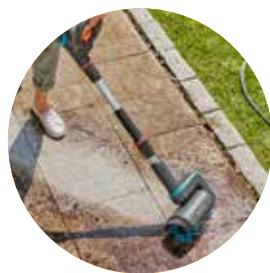

Enkel rengöring