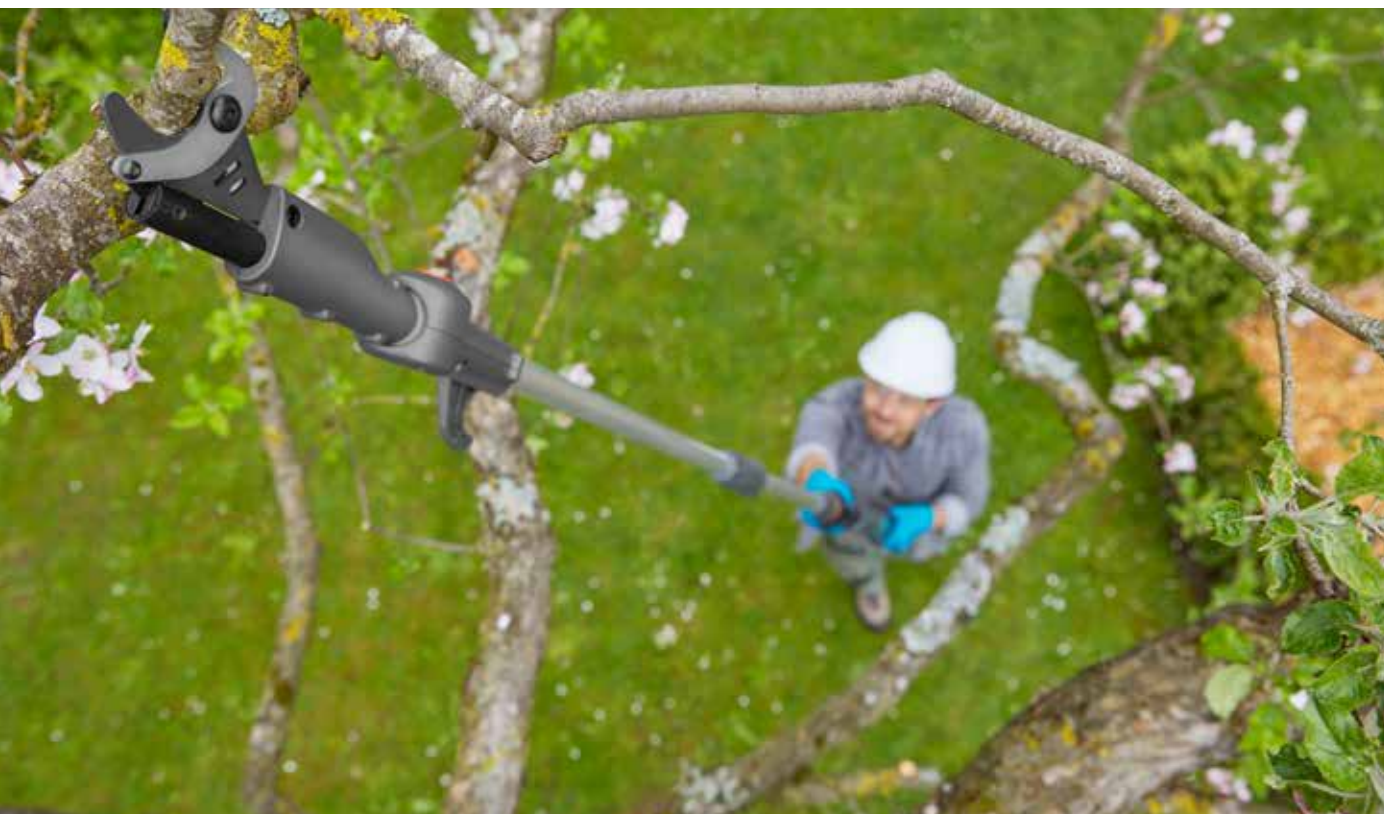

Batteridrivna grensaxar

Bekväm klippning på olika höjder medan du står säkert på marken.

Bekväm klippning av buskar och träd på olika höjder upp till 5 m. De batteridrivna **POWER FOR ALL** redskapen gör jobbet smidigt och enkelt – klipp med ett knapptryck. Alla tre modeller har original GARDENA premium precisionsblad, tillverkade i Tyskland för perfekta snitt.