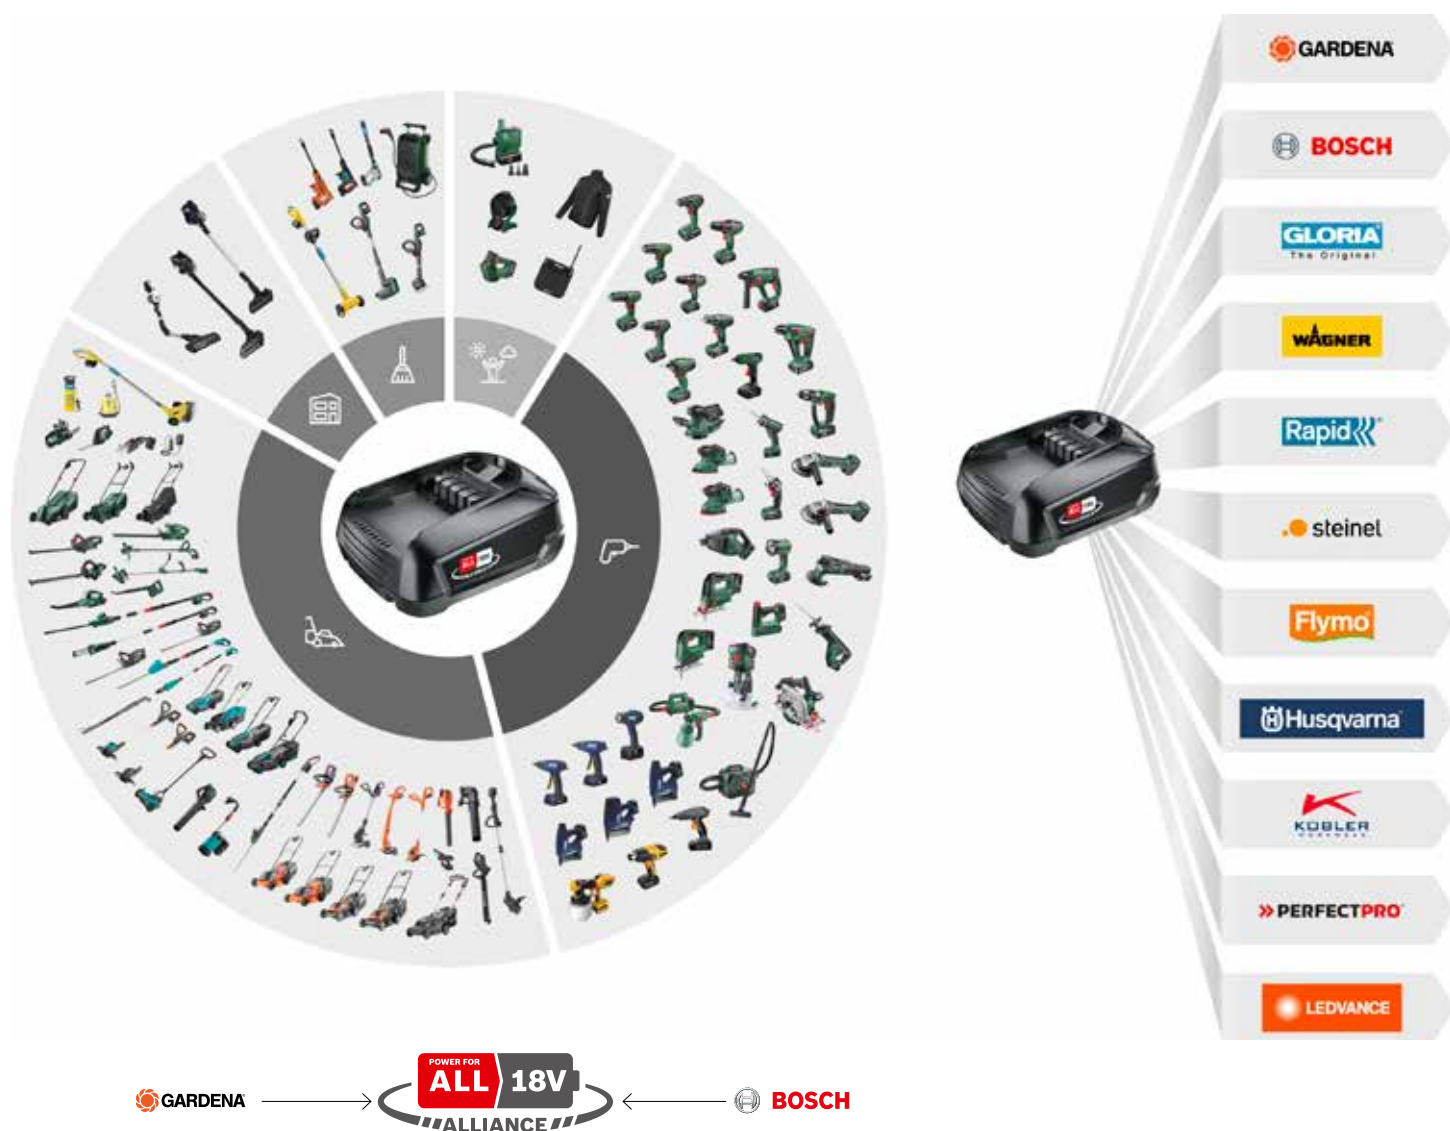

Enade i ETT 18V batterisystem

Ett batterisystem för fler än 100 verktyg från ledande hem- och trädgårdsvarumärken.

Batterisystemet 18V **POWER FOR ALL** gör det enkelt att arbeta inomhus och utomhus. Som den ledande trädgårdsexperten gör GARDENA det flexibelt att använda ett batteri till alla batteridrivna produkter för trädgården. Alla 18V produkter är försedda med LED-indikator, och **POWER FOR ALL** batterierna, laddarna och produkterna erbjuder en stor variation och kompatibilitet med övriga varumärken i alliansen.

Utforska mer på
gardena.se