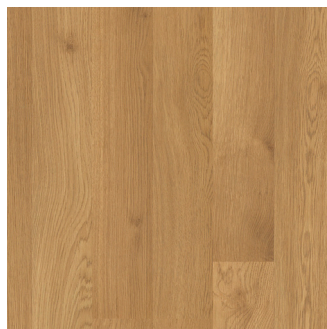

Av trykketekniske årsaker kan bildene i denne brosjyren variere fra de virkelige gulvenes farge og glans.

SOUNDLOGIC

Alle gulv i SoundLogic-kolleksjonen har en akustikkdempende bakside av kork.

**Nature Oak 3 strip** / 510029001  
TYKKELSE: 9 mm  
BREDE X LENGDE: 193 x 1292 mm  
MØNSTER: 3-stav  
FAS: Ingen fas  
BRUKSKLASSE: 32  
PLANK/PAKKE: 7  
M2/PAKKE: 1,75