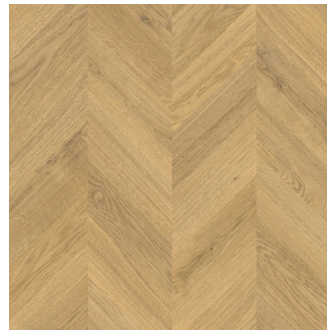

Belvedere Chevron / 510033033
TYKKELSE: 8 mm
BREDDER X LENGDE: 327 x 1292 mm
MØNSTER: Chevron
FAS: 0-fas
BRUKSKLASSE: 32
PLANK/PAKKE: 6
M2/PAKKE: 2,53