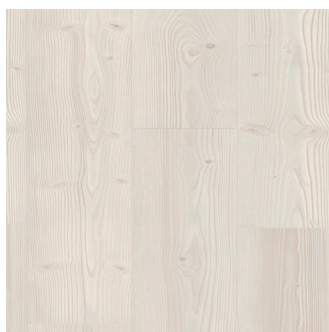

Handbrushed Pine White / 510028001
TYKKELSE: 9 mm
BREDE X LENGDE: 193 x 1292 mm
MØNSTER: 1-stav
FAS: 4-fas
BRUKSKLASSE: 32
PLANK/PAKKE: 7
M2/PAKKE: 1,75