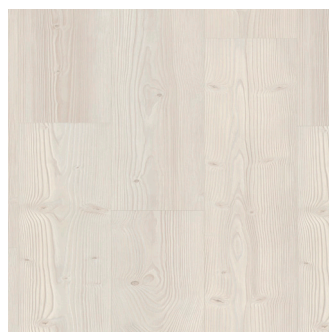

Handbrushed Pine White / 510036049
TYKKELSE: 8 mm
BREDDER X LENGDE: 193 x 1292 mm
MØNSTER: 1-stav
FAS: 4-fas
BRUKSKLASSE: 32
PLANK/PAKKE: 8
M2/PAKKE: 1,99