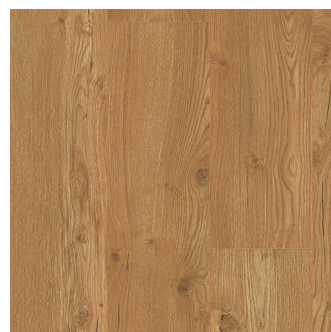

Rustic Oak Nature / 510028004
TYKKELSE: 9 mm
BREDE X LENGDE: 193 x 1292 mm
MØNSTER: 1-stav
FAS: 4-fas
BRUKSKLASSE: 32
PLANK/PAKKE: 7
M2/PAKKE: 1,75