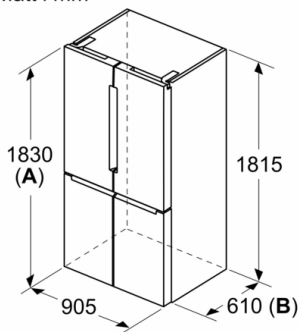

Frysdel

- 6 transparenta frysbackar
- Istärningslåda och enkel påfyllning. Ha alltid isbitar redo!
- NoFrost-teknik för automatisk avfrostning

MÅTT

- Mått: H 183 x B 91 x D 73 cm

Teknisk information

- 4 hjul gör transporten enklare, 3 av dem kan höjjusteras.
- Spänning: 220 - 240 V

Medföljande tillbehör

- 3 x Äggfack, 1 x Istärningsfack

**Serie 6, Fristående kyl/frys, 183 x 91 cm,
Antracitfärgat rostfritt stål
KFN96AXEA**

Mått i mm

- A:** Fronten går att justera från 1830 till 1847 med främre nivelleringsfötterna helt utdragna
B: Lägg till 25 för fasta distanser baktill