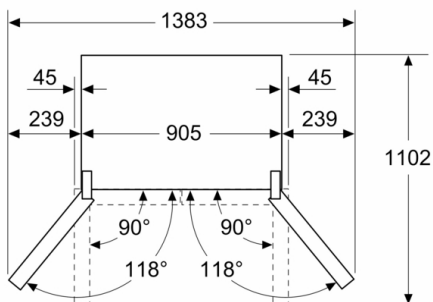

Frysdel

- 6 transparenta frysbackar
- Istärningslåda och enkel påfyllning. Ha alltid isbitar redo!
- NoFrost-teknik för automatisk avfrostning

MÅTT

- Mått: H 183 x B 91 x D 73 cm

Teknisk information

- 4 hjul gör transporten enklare, 3 av dem kan höjjusteras.
- Spänning: 220 - 240 V

Medföljande tillbehör

- 3 x Äggfack, 1 x Istärningsfack

**Serie 6, Fristående kyl/frys, 183 x 91 cm,
Antracitfärgat rostfritt stål
KFN96AXEA**

Mått i mm

- A:** Fronten går att justera från 1830 till 1847 med främre nivelleringsfötterna helt utdragna
B: Lägg till 25 för fasta distanser baktill

Mått i mm

- A:** Fronten går att justera från 1830 till 1847 med främre nivelleringsfötterna helt utdragna

Mått i mm

Mått i mm