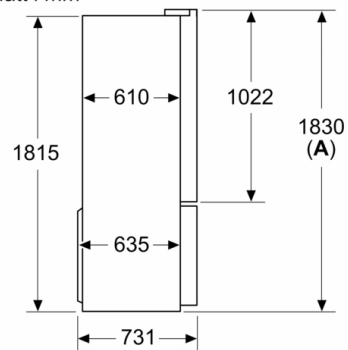

Frysdel

- 6 transparenta frysbackar
- Istärningslåda och enkel påfyllning. Ha alltid isbitar redo!
- NoFrost-teknik för automatisk avfrostning

MÅTT

- Mått: H 183 x B 91 x D 73 cm

Teknisk information

- 4 hjul gör transporten enklare, 3 av dem kan höjjusteras.
- Spänning: 220 - 240 V

Medföljande tillbehör

- 3 x Äggfack, 1 x Istärningsfack

**Serie 6, Fristående kyl/frys, 183 x 91 cm,
Antracitfärgat rostfritt stål
KFN96AXEA**

Mått i mm

- A:** Fronten går att justera från 1830 till 1847 med främre nivelleringsfötterna helt utdragna
B: Lägg till 25 för fasta distanser baktill

Mått i mm

- A:** Fronten går att justera från 1830 till 1847 med främre nivelleringsfötterna helt utdragna

Mått i mm

Mått i mm