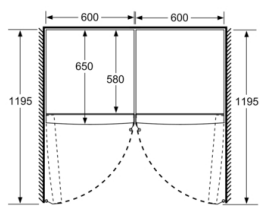

Fräschhetssystem

- 1 VitaFresh-låda med fuktighetsreglering: håller frukt och grönsaker fräscha längre.

MÅTT

- Mått: H 186 x B 60 x D 65 cm

Teknisk information

- Dörrhängning vänster, omhängbar
- Ställbara fötter framtill, hjul baktill

Serie | 4, Kylskåp, 186 x 60 cm, Svart KSV36VBEP

	a	b	c	d	e	f
KSW36, GSD36	187					
KSV36, KSF36, GSN36, GSV36	186					
KSV33, GSN33, GSV33	176	60	65	58	60	119.5
KSV29, GSN29, GSV29	161					
GSV24	146					
GSN51	161					
GSN54	176	70	78	70	70	142
GSN58	191					

- a Höjd
 b Bredd
 c Djup med stängd lucka utan handtag och distans
 d Stomdjup utan distans
 e Bredd med öppen lucka utan handtag
 f Djup med öppen lucka utan handtag och distans

Mått i cm

Mått i mm

Mått i mm