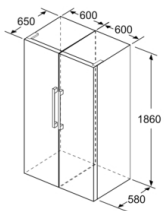

Fräschhetssystem

- 1 VitaFresh-låda med fuktighetsreglering: håller frukt och grönsaker fräscha längre.

MÅTT

- Mått: H 186 x B 60 x D 65 cm

Teknisk information

- Dörrhängning vänster, omhängbar
- Ställbara fötter framtill, hjul baktill

Serie | 4, Kylskåp, 186 x 60 cm, Svart KSV36VBEP

	a	b	c	d	e	f
KSW36, GSD36	187					
KSV36, KSF36, GSN36, GSV36	186					
KSV33, GSN33, GSV33	176	60	65	58	60	119.5
KSV29, GSN29, GSV29	161					
GSV24	146					
GSN51	161					
GSN54	176	70	78	70	70	142
GSN58	191					

- a Höjd
 b Bredd
 c Djup med stängd lucka utan handtag och distans
 d Stomdjup utan distans
 e Bredd med öppen lucka utan handtag
 f Djup med öppen lucka utan handtag och distans

Mått i cm

Mått i mm

Mått i mm