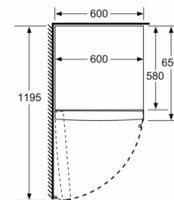

Fräschhetssystem

- 1 VitaFresh-låda med fuktighetsreglering: håller frukt och grönsaker fräscha längre.

MÅTT

- Mått: H 186 x B 60 x D 65 cm

Teknisk information

- Dörrhängning vänster, omhängbar
- Ställbara fötter framtill, hjul baktill

Serie | 4, Kylskåp, 186 x 60 cm, Svart KSV36VBEP

	a	b	c	d	e	f
KSW36, GSD36	187					
KSV36, KSF36, GSN36, GSV36	186					
KSV33, GSN33, GSV33	176	60	65	58	60	119.5
KSV29, GSN29, GSV29	161					
GSV24	146					
GSN51	161					
GSN54	176	70	78	70	70	142
GSN58	191					

- a Höjd
 b Bredd
 c Djup med stängd lucka utan handtag och distans
 d Stomdjup utan distans
 e Bredd med öppen lucka utan handtag
 f Djup med öppen lucka utan handtag och distans

Mått i cm

Mått i mm

Mått i mm