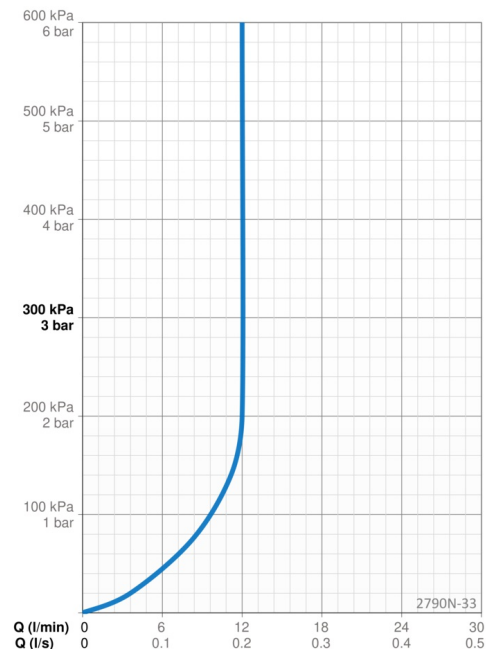

Teknisk data

Flödesegenskaper

Flöde vid 300 kPa (med flödesbegränsare) **0.20 l/s**

Tekniska egenskaper

Varmvattenanslutning **max. +65°C**
Arbetsstryck **50 - 500 kPa**
Material **Brass/Plastic**

Bestämmelser

EN standard **EN1112**
Ljudklass 0.2 l/s **I (ISO 3822)**

Godkännanden och Certifikat

EPD **S-P-06395**

Hållbarhet

EPD module A1 (kg CO2 eq.) **4,87**
EPD module A2 (kg CO2 eq.) **0,24**
EPD module A3 (kg CO2 eq.) **0,56**
EPD module A1-A3 (kg CO2 eq.) **5,67**
EPD module A4 (kg CO2 eq.) **0,24**
EPD module B7 (kg CO2 eq.) **2110,00**
EPD module C2 (kg CO2 eq.) **0,01**
EPD module C3 (kg CO2 eq.) **0,00**
EPD module C4 (kg CO2 eq.) **1,51**
EPD module D (kg CO2 eq.) **-0,63**