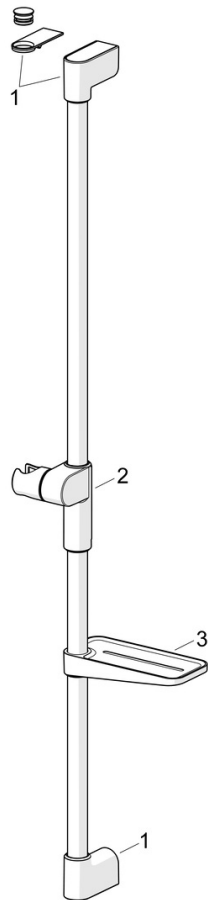

SP2790N-33

	Namn	Kod	RSK
01	Väggfäste Matt svart	1013048V-33	
02	Gliddel Matt svart	1012974V-33	
03	Tvålköpp Matt svart	1013165V-33