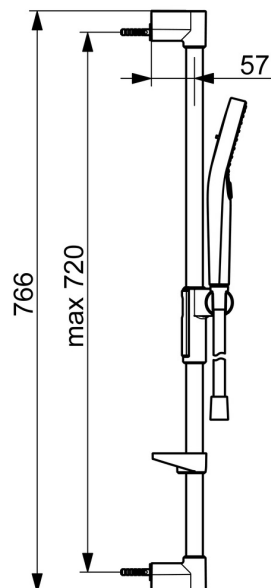

The hand shower slider is designed for an easy grip and easy adjustment in height with just one hand.

Easy, simple and elegant for any bathroom

- Duschlösningar
- Vägghöglad
- Matt svart
- Handdusch, Duschstång, Justerbara väggfästen, Tvålköpp, Duschslang (1750 mm), Flexibla monteringspunkter, Anti-kalk funktion, Ledad duschslang (vridningsfri)
- Normal – Jämn och mjuk vattenstråle, Massage – Stark vattenstråle tack vare roterande spraymunstycken, Regn – Jämn och stark vattenstråle
- Kan förkortas, Roterande slanganslutning
- 3 strållägen

### Flödesegenskaper

Flöde vid 300 kPa (med flödesbegränsare) **0.20 l/s**

### Tekniska egenskaper

Varmvattenanslutning **max. +65°C**  
 Arbetsstryck **50 - 500 kPa**  
 Material **Brass/Plastic**