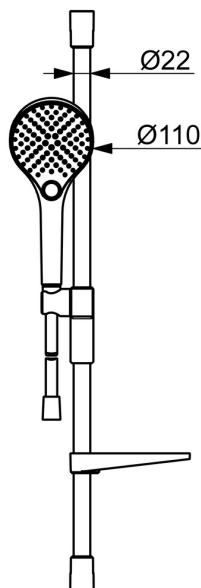

EAN: 6414150099700  
 RSK: 8320412  
[static.oras.com/2790N-33](http://static.oras.com/2790N-33)

Elegant Handshower designed to fit in every bathroom.

Our 3-spray handshower is easy to operate with a nice designed push button to easily change the water sprays.

The hand shower slider is designed for an easy grip and easy adjustment in height with just one hand.

Easy, simple and elegant for any bathroom

- Duschlösningar
- Vägghöglad
- Matt svart
- Handdusch, Duschstång, Justerbara väggfästen, Tvålköpp, Duschslang (1750 mm), Flexibla monteringspunkter, Anti-kalk funktion, Ledad duschslang (vridningsfri)
- Normal – Jämn och mjuk vattenstråle, Massage – Stark vattenstråle tack vare roterande spraymunstycken, Regn – Jämn och stark vattenstråle
- Kan förkortas, Roterande slanganslutning
- 3 strållägen

### Flödesegenskaper

Flöde vid 300 kPa (med flödesbegränsare) **0.20 l/s**

### Tekniska egenskaper

Varmvattenanslutning **max. +65°C**  
 Arbetsstryck **50 - 500 kPa**  
 Material **Brass/Plastic**