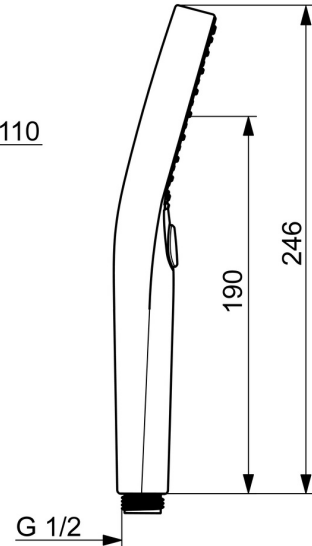

Elegant Handshower designed to fit in every bathroom.

Our 3-spray handshower is easy to operate with a nice designed push button to easily change the water sprays.

Easy, simple and elegant for any bathroom

- Duschlösningar
- Tillbehör
- Krom
- Anti-kalk funktion
- Normal - Jämn och mjuk vattenstråle, Massage - Stark vattenstråle tack vare roterande spraymunstycken, Regn - Jämn och stark vattenstråle
- 3 strållägen