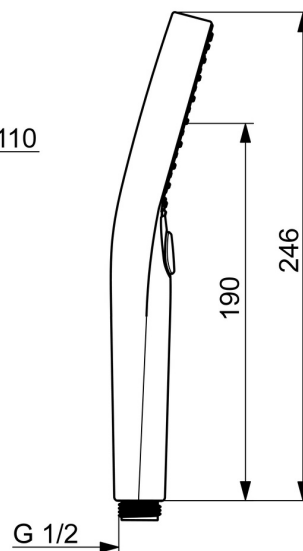

EAN: 6414150099687
 RSK: 8233026
static.oras.com/272020N-33

Elegant Handshower designed to fit in every bathroom.

Our 3-spray handshower is easy to operate with a nice designed push button to easily change the water sprays.

Teknisk data

Flödesegenskaper

Flöde vid 300 kPa (med flödesbegränsare) **0.20 l/s**

Tekniska egenskaper

Varmvattenanslutning **max. +65°C**
Arbetsstryck **50 - 500 kPa**
Anslutning, mått **G1/2**
Material **Composite**