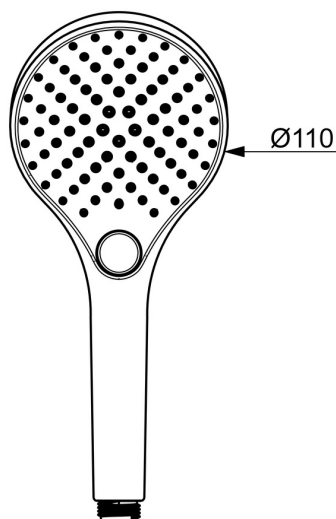

EAN: 6414150099687
 RSK: 8233026
static.oras.com/272020N-33

Elegant Handshower designed to fit in every bathroom.

Our 3-spray handshower is easy to operate with a nice designed push button to easily change the water sprays.

Easy, simple and elegant for any bathroom

- Duschlösningar
- Tillbehör
- Matt svart
- Normal – Jämn och mjuk vattenstråle, Massage – Stark vattenstråle tack vare roterande spraymunstycken, Regn – Jämn och stark vattenstråle
- 3 strållägen

Teknisk data

Flödesegenskaper

Flöde vid 300 kPa (med flödesbegränsare) **0.20 l/s**

Tekniska egenskaper

Varmvattenanslutning **max. +65°C**
Arbetsstryck **50 - 500 kPa**
Anslutning, mått **G1/2**
Material **Composite**