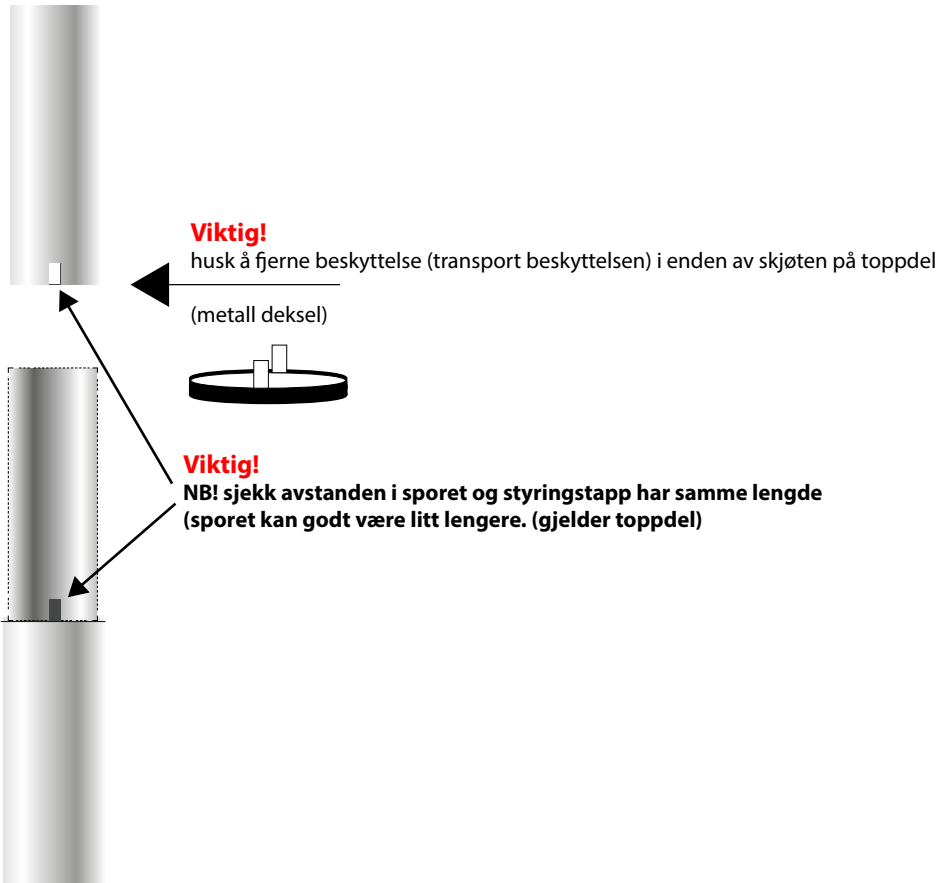

**Eksempel topp**

**TWO PARTS**  
**080**  
Lenght **10 m**

Sjekk att serie nummeret på flaggstanga har samme nummer i toppen og bunden av flaggstanga.

**Montering**

For enklere montering smør inn metallet med litt Zalosåpevann ikke vask flaggstanga med zalo da kan den bli fortere matt. Bliir ikke ødelagt må bare polere flaggstanga på nytt.

**Eksempel bunn**

**TWO PARTS**  
**080**  
Lenght **10 m**

Sjekk att serie nummeret på flaggstanga har samme nummer i toppen og bunden av flaggstanga.